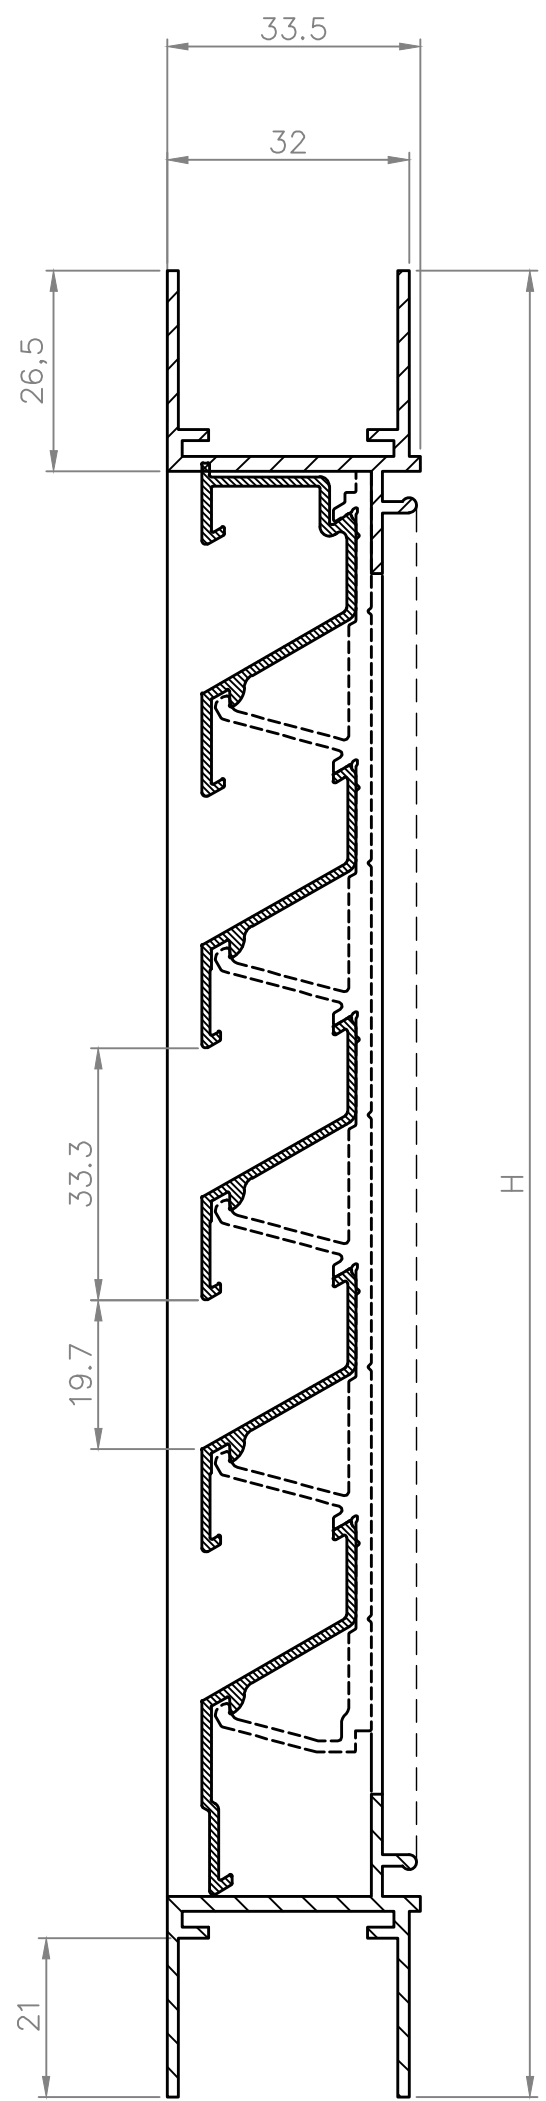

414/24

414/28

414/32

Getekend: P.P.

Bestand: Prod_proj\Roost\Standaard\414.dwg

Datum: 6/01/2010

Schaal: 1/1

RENSON[®]
Creating healthy spaces