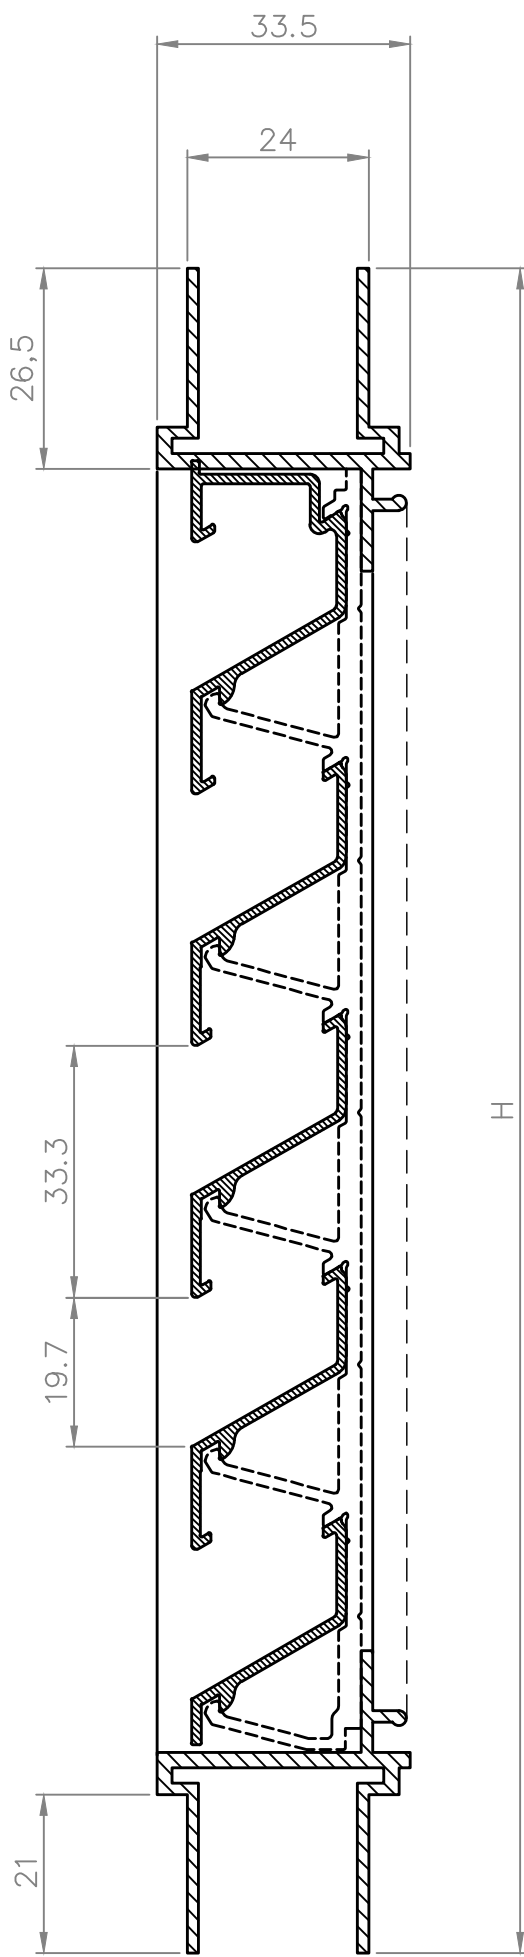

414/24

414/28

414/32

Getekend: P.P.

Bestand: Prod_proj\Roost\Standaard\414.dwg

Datum: 6/01/2010

Schaal: 1/1

RENSON[®]
Creating healthy spaces