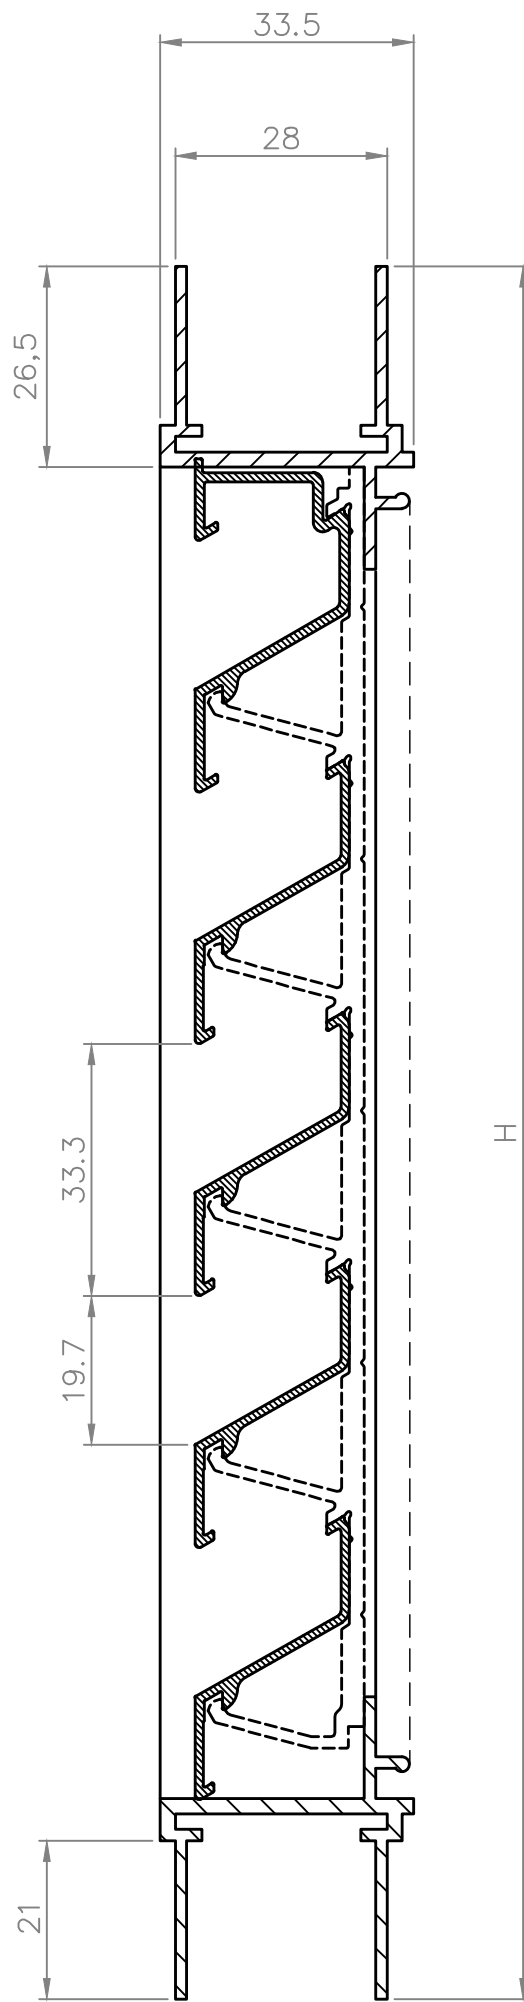

414/24

414/28

414/32

Getekend: P.P.

Bestand: Prod_proj\Roost\Standaard\414.dwg

Datum: 6/01/2010

Schaal: 1/1

RENSON[®]
Creating healthy spaces