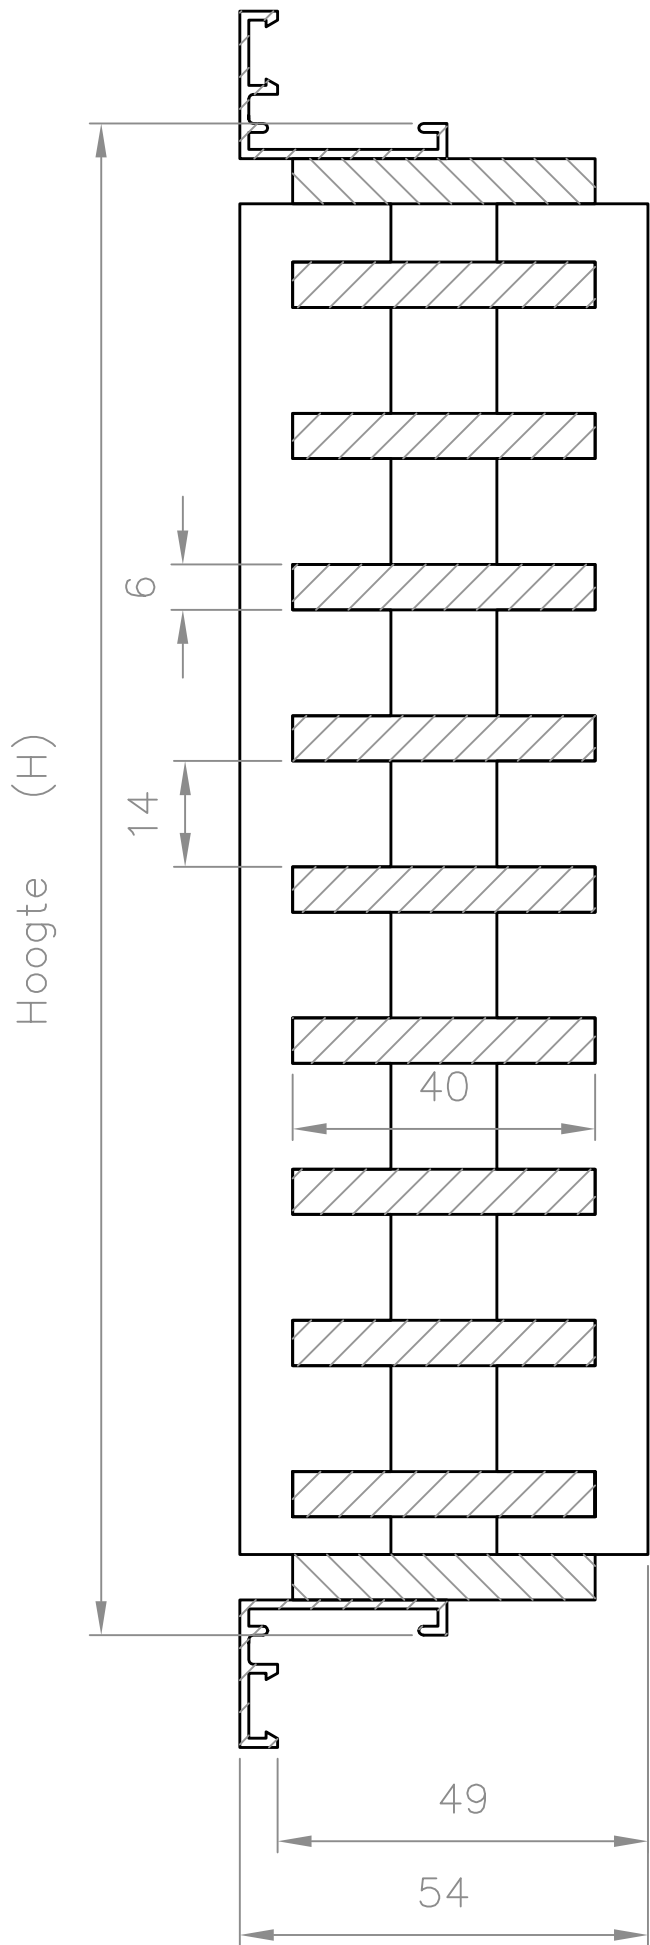

466/1

466/2

Getekend: P.P.	Bestand: Prod_proj\Roost\Standaard\466.dwg	Datum: 06/11/00	Schaal: 1/1
 <p>RENSON Creating healthy spaces</p> <p>RENSON VENTILATION n.v. I.Z. 2 Vijverdam - Maalbeekstraat 10 - B-8790 Waregem Tel. +32(0)56.62.71.11 - Fax. +32(0)56.60.28.51 - www.renson.eu</p>	Brandroosters met horizontale lamellen		Formaat: A4
	Nr. 466		