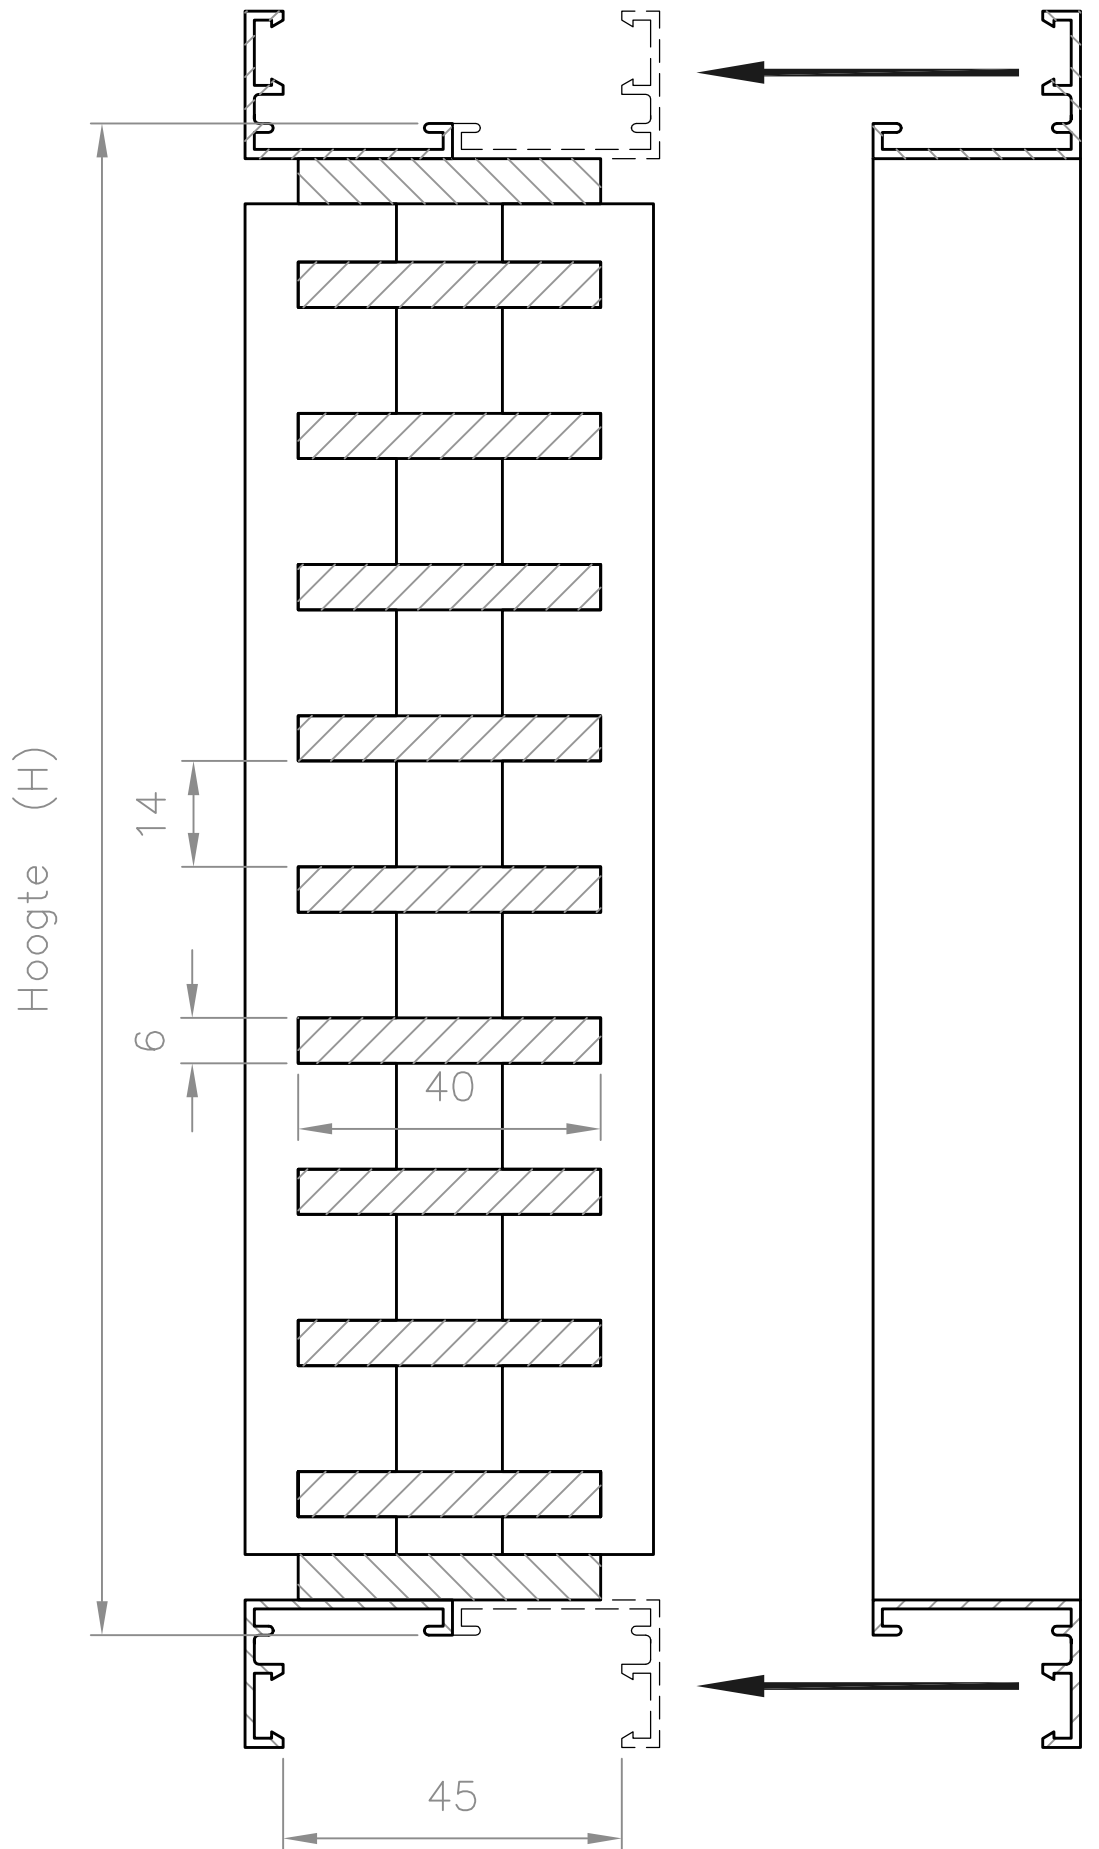

466/1

466/2

Getekend: P.P.	Bestand: Prod_proj\Roost\Standaard\466.dwg	Datum: 06/11/00	Schaal: 1/1
 <p>RENSON Creating healthy spaces</p> <p>RENSON VENTILATION n.v. I.Z. 2 Vijverdam - Maalbeekstraat 10 - B-8790 Waregem Tel. +32(0)56.62.71.11 - Fax. +32(0)56.60.28.51 - www.renson.eu</p>	Brandroosters met horizontale lamellen		Formaat: A4
	Nr. 466		