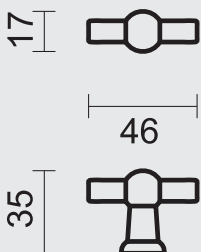

CARBON BLACK = ANTRACIET DONKERGRIJS / ANTRACITE GRIS FONCE