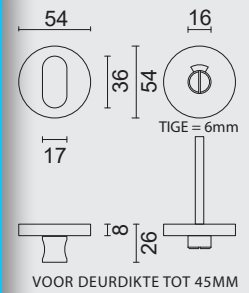

PRO★INOX PLUS
PROFESSIONAL QUALITY LABEL

€ 28,98*

WC GARNITUUR **ROND SHAPE ZWART
TIGE 120MM**

GARNITURE WC **RONDE SHAPE NOIR
TIGE 120MM**

ART. **1.247.092**