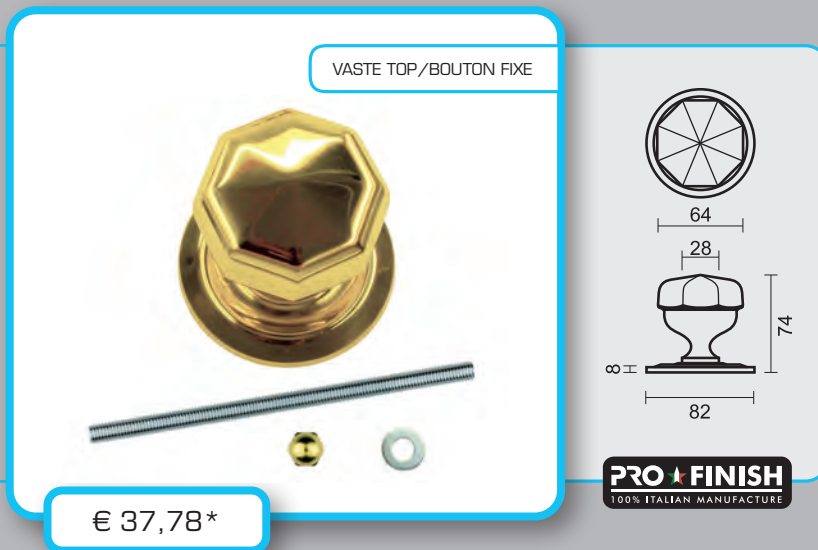

INCL. 1X TIGE M8/100MM

€ 89,96*

TOP **804 KOPER**

BOUTON **804 LAITON**

ART. **3.174.040**
(per stuk/par piece)

INCL. 1 X TIGE M8 /120MM
DIKTE DEUR / EPAISSEUR PORTE MAX = 95MM

TOP **MANDARIN KOPER**

BOUTON **MANDARIN LAITON**