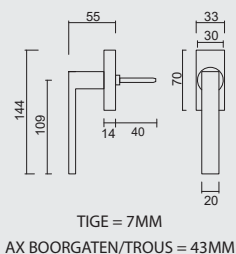

€ 29,98*

MATTE STRUCTUURAFWERKING/ FINITION STRUCTURE MATE

€ 29,98*

RAAMKROUK **KUBIC SHAPE 16MM DK WIT STRUCTUUR**

CREMONE **KUBIC SHAPE 16MM OB BLANC STRUCTURE**

ART. **2.286.100**

MATTE STRUCTUURAFWERKING/ FINITION STRUCTURE MATE