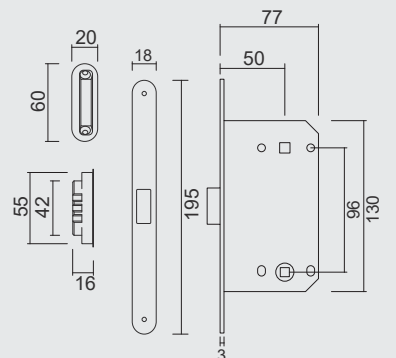

SLOT **MAGNEET AGB 18MM INOX LOOK 90MM**

SERRURE **MAGNETIQUE AGB 18MM INOX LOOK 90MM**

MET TEGENPLAAT / AVEC CONTRE PLAGUE	ART. 1.182.000	€ 17,20*
ZONDER TEGENPLAAT / SANS CONTRE PLAGUE	ART. 1.440.000	€ 13,98*
MET REGBARE TEGENPLAAT / AVEC CONTRE PLAGUE RÉGLABLE	ART. 1.326.000	€ 19,40*

SLOT **MAGNEET AGB 18MM INOX LOOK CYL 85MM**

SERRURE **MAGNETIQUE AGB 18MM INOX LOOK CYL 85MM**

MET TEGENPLAAT / AVEC CONTRE PLAGUE	ART. 1.182.001	€ 21,68*
ZONDER TEGENPLAAT / SANS CONTRE PLAGUE	ART. 1.440.001	€ 18,46*
MET REGBARE TEGENPLAAT / AVEC CONTRE PLAGUE RÉGLABLE	ART. 1.326.001	€ 23,88*

SLOT **MAGNEET AGB 18MM INOX LOOK WC 96MM**

SERRURE **MAGNETIQUE AGB 18MM INOX LOOK WC 96MM**

MET TEGENPLAAT / AVEC CONTRE PLAGUE	ART. 1.182.002	€ 20,14*
ZONDER TEGENPLAAT / SANS CONTRE PLAGUE	ART. 1.440.002	€ 16,92*
MET REGBARE TEGENPLAAT / AVEC CONTRE PLAGUE RÉGLABLE	ART. 1.326.002	€ 22,34*