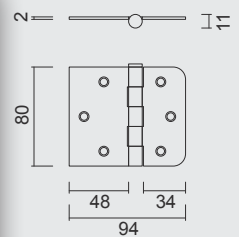

PRO ★ ZERO
PROFESSIONAL QUALITY LABEL

PAUMEL **RECHTE HOEK ZWART**

PAUMELLE **COIN DROIT NOIR**

ART. **1.209.090**