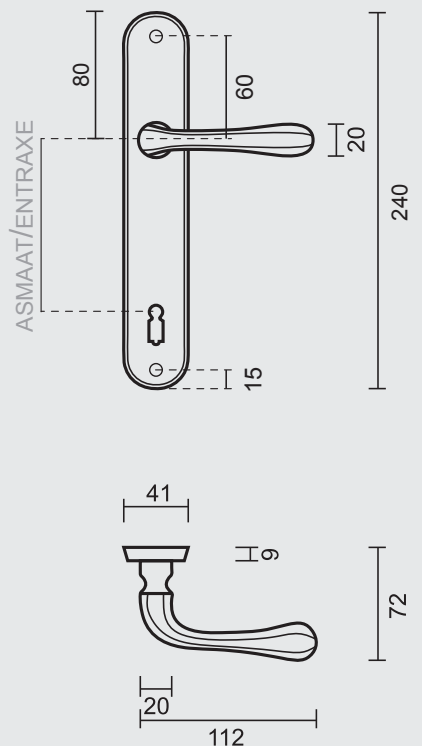

PRO FINISH
100% ITALIAN MANUFACTURE

** OP BESTELLING, LEVERTERMIJN 4 WEKEN/SUR COMMANDE, DELAI 4 SEMAINES

* PRIJZEN EXCL. BTW/PRIX HORS TVA