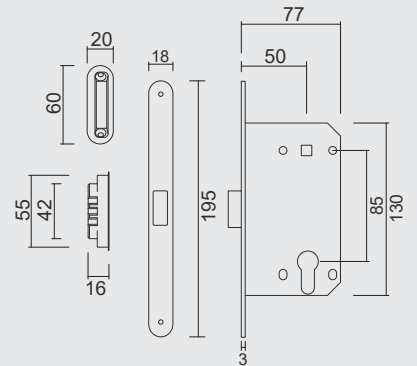

SLOT **MAGNEET AGB 18MM INOX LOOK 90MM**

SERRURE **MAGNETIQUE AGB 18MM INOX LOOK 90MM**

MET TEGENPLAAT / AVEC CONTRE PLAGUE	ART. 1.182.000	€ 17,20*
ZONDER TEGENPLAAT / SANS CONTRE PLAGUE	ART. 1.440.000	€ 13,98*
MET REGBARE TEGENPLAAT / AVEC CONTRE PLAGUE RÉGLABLE	ART. 1.326.000	€ 19,40*

SLOT **MAGNEET AGB 18MM INOX LOOK CYL 85MM**

SERRURE **MAGNETIQUE AGB 18MM INOX LOOK CYL 85MM**

MET TEGENPLAAT / AVEC CONTRE PLAGUE	ART. 1.182.001	€ 21,68*
ZONDER TEGENPLAAT / SANS CONTRE PLAGUE	ART. 1.440.001	€ 18,46*
MET REGBARE TEGENPLAAT / AVEC CONTRE PLAGUE RÉGLABLE	ART. 1.326.001	€ 23,88*

SLOT **MAGNEET AGB 18MM INOX LOOK WC 96MM**

SERRURE **MAGNETIQUE AGB 18MM INOX LOOK WC 96MM**

MET TEGENPLAAT / AVEC CONTRE PLAGUE	ART. 1.182.002	€ 20,14*
ZONDER TEGENPLAAT / SANS CONTRE PLAGUE	ART. 1.440.002	€ 16,92*
MET REGBARE TEGENPLAAT / AVEC CONTRE PLAGUE RÉGLABLE	ART. 1.326.002	€ 22,34*