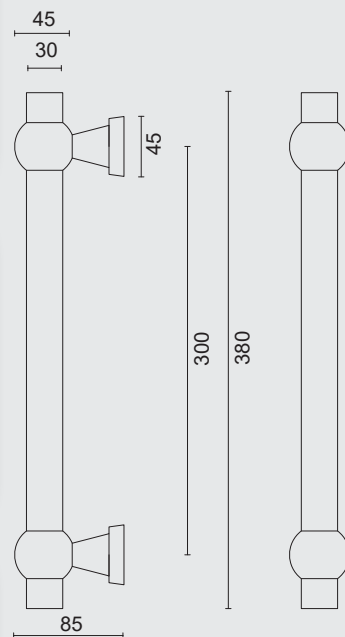

CARBON BLACK = ANTRACIET DONKER GRIJS / ANTRACITE GRIS FONCE

€ 150,56*

TREKKER **PETRA ROYAL CARBON BLACK**
TIRANT **PETRA ROYAL CARBON BLACK**

INCL. 2X TIGE M10/100MM

ART. **3.450.320**
(per stuk/par piece)

- P. 538
- P. 596
- P. 588
- P. 526
- P. 494
- P. 493
- P. 489

TREKKER **PETRA ROYAL CARBON BLACK BLINDE MONTAGE**

TIRANT **PETRA ROYAL CARBON BLACK MONTAGE AVEUGLE**

INCL. 2X

ART. **3.450.323**
(per stuk/par piece)

€ 156,56*

TREKKER **PETRA ROYAL CARBON BLACK PAAR VOOR GLAS**

TIRANT **PETRA ROYAL CARBON BLACK PAIRE PORTE SECURIT**

INCL. 2X TIGE M10/55MM

ART. **3.450.326**
(per paar/par paire)

€ 297,12*

TREKKER **PETRA ROYAL CARBON BLACK PAAR DEURDIKTE>3CM**

TIRANT **PETRA ROYAL CARBON BLACK PAIRE PORTE EPAIS.>3CM**

INCL. 2X TIGE M10/100MM

ART. **3.450.327**
(per paar/par paire)

€ 303,12*