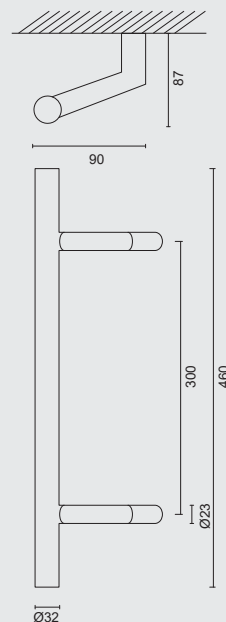

PRO★INOX PLUS
PROFESSIONAL QUALITY LABEL

* PRIJZEN EXCL. BTW/PRIX HORS TVA