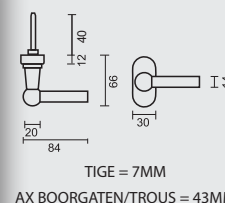

PRO FINISH
100% ITALIAN MANUFACTURE

€ 29,98*

RAAMKRUK **ALDAGONDA DK INOX LOOK**

CREMONE **ALDAGONDA OB INOX LOOK**

ART. **2.033.000**