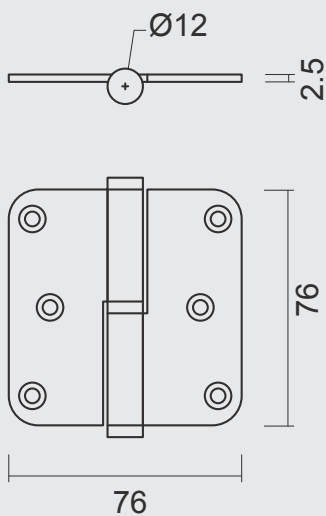

PAUMEL **HDD 76X76X2,5 ZWART**

PAUMELLE **HDD 76X76X2,5 NOIR**

ART. **1.210.094 LINKS / GAUCHE** (Belgische norm/norme belge)
ART. **1.210.095 RECHTS / DROITE**

RING PAUMEL **76X76X2,5/2,5MM ZWART**
BAGUE PAUMELLE **76X76X2,5/2,5MM NOIR**
ART. **1.268.090**
(per stuk/par pièce)

	VIJS PAUMEL ZWART / VIS PAUMELLE NOIR			
LENGTE/LONGEUR	16MM	20MM	25MM	35MM
PER STUK - te bestellen in veelvouden van 18 / PAR PIECE - à commander en multiple de 18 pièces	ART. 1.482.090 € 0,14*	ART. 1.156.090 € 0,16*	ART. 1.157.090 € 0,18*	ART. 1.390.090 € 0,22*
VRAC - per 5000 stuks / VRAC - par 5000 pièces	ART. 1.483.090 € 598,00*	ART. 1.392.090 € 698,00*	ART. 1.393.090 € 798,00*	ART. 1.391.090 € 998,00*

PAUMEL SKIN **HDD 76X76X2,5 ZWART 3ST+VIJS**
PAUMELLE SKIN **HDD 76X76X2,5 NOIR 3PCE+VIS**
ART. **1.270.094 LINKS / GAUCHE**
ART. **1.270.095 RECHTS / DROITE**
(per set/le set)