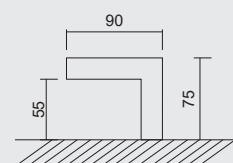

PRO★INOX PLUS
PROFESSIONAL QUALITY LABEL

* PRIJZEN EXCL. BTW/PRIX HORS TVA