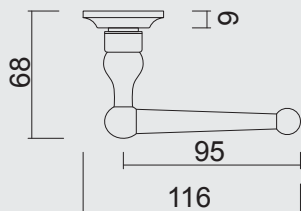

ART. **1.048.370**
€ 5,94/STUK-PIECE*

ART. **1.048.371**
€ 5,94/STUK-PIECE*

ART. **1.144.372**
€ 39,60/SET*