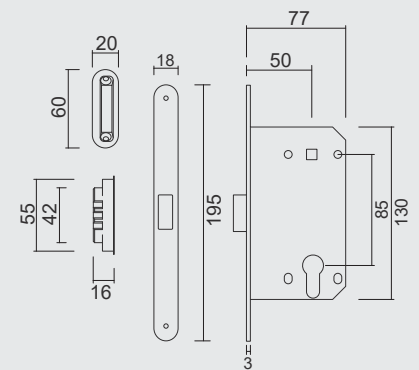

SLOT MAGNEET AGB 18MM KOPER 90MM

SERRURE MAGNETIQUE AGB 18MM LAITON 90MM

MET TEGENPLAAT / AVEC CONTRE PLAGUE	ART. 1.182.040	€ 20,60*
ZONDER TEGENPLAAT / SANS CONTRE PLAGUE	ART. 1.440.040	€ 17,38*
MET REGBARE TEGENPLAAT / AVEC CONTRE PLAGUE RÉGLABLE	ART. 1.326.040	€ 22,80*

SLOT MAGNEET AGB 18MM KOPER CYL 85MM

SERRURE MAGNETIQUE AGB 18MM LAITON CYL 85MM

MET TEGENPLAAT / AVEC CONTRE PLAGUE	ART. 1.182.041	€ 23,78*
ZONDER TEGENPLAAT / SANS CONTRE PLAGUE	ART. 1.440.041	€ 20,56*
MET REGBARE TEGENPLAAT / AVEC CONTRE PLAGUE RÉGLABLE	ART. 1.326.041	€ 25,98*

SLOT MAGNEET AGB 18MM KOPER WC 96MM

SERRURE MAGNETIQUE AGB 18MM LAITON WC 96MM

MET TEGENPLAAT / AVEC CONTRE PLAGUE	ART. 1.182.042	€ 22,84*
ZONDER TEGENPLAAT / SANS CONTRE PLAGUE	ART. 1.440.042	€ 19,62*
MET REGBARE TEGENPLAAT / AVEC CONTRE PLAGUE RÉGLABLE	ART. 1.326.042	€ 25,04*