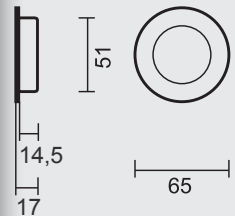

INKAPSCHELP **FRA**
VINGERTOP ZWART

COQUILLE A ENCASTRER **FRA**
POINTE DE DOIGT NOIR

ART. **3.446.090**
(per stuk/la piece)

€ 8,98*

RAL 9005
MATTE AFWERKING/FINITION MATE

PRO FINISH
100% ITALIAN MANUFACTURE

INKAPSCHELP **HDD**
KLEIN ROND ZWART

COQUILLE A ENCASTRER **HDD**
PETITE RONDE NOIR

ART. **3.123.090**
(per stuk/la piece)

€ 11,98*

MATTE AFWERKING/FINITION MATE

PRO INOX PLUS
PROFESSIONAL QUALITY LABEL

INKAPSCHELP **HDD**
GROOT ROND ZWART

COQUILLE A ENCASTRER **HDD**
GRANDE RONDE NOIR

ART. **3.122.090**
(per stuk/la piece)

€ 16,98*

MATTE AFWERKING/FINITION MATE

PRO INOX PLUS
PROFESSIONAL QUALITY LABEL