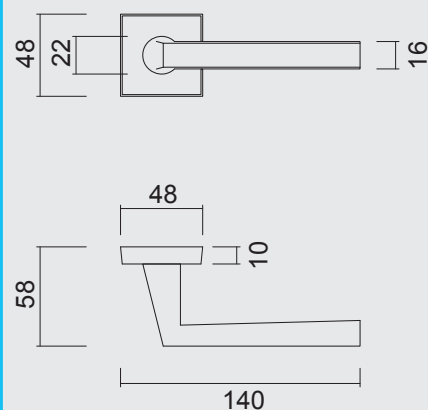

RAL 9005: MATTE AFWERKING / FINITION MATE

- DEURKRUK **PRO LUÏS ZWART R+NO KEY**

- BEQUILLE **PRO LUÏS NOIR R+NO KEY**

- ART. **6.520.093**
  (per paar/par paire)

€ 47,30*

- DEURKRUK **PRO LUÏS ZWART R+E**

- BEQUILLE **PRO LUÏS NOIR R+E**

- ART. **6.520.090**
  (per paar/par paire)

€ 49,80*

- DEURKRUK **PRO LUÏS ZWART R+E CYL**

- BEQUILLE **PRO LUÏS NOIR R+E CYL**

- ART. **6.520.091**
  (per paar/par paire)

€ 49,80*

- DEURKRUK **PRO LUÏS ZWART R+WC**

- BEQUILLE **PRO LUÏS NOIR R+WC**

- ART. **6.520.092**
  (per paar/par paire)

€ 87,00*

ART. **1.205.092**
€40,70/SET*

ART. **1.206.091**
€6,24/STUK-PIECE*

ART. **1.206.090**
€6,24/STUK-PIECE*

P. 168

P. 159

P. 152

P. 148

P. 39