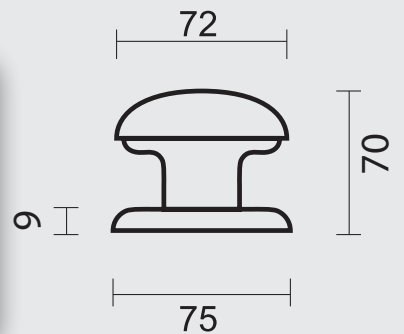

€ 41,98*

TOP **805 INOX LOOK**
BOUTON **805 INOX LOOK**

ART. **3.168.000**
(per stuk/par piece)

INCL. TIGE M8

TOP **805 INOX LOOK PAAR VOOR GLAS**

BOUTON **805 INOX LOOK PAIRE POUR PORTE SECURIT**

INCL. 1X TIGE M8/55MM

ART. **3.168.006**
(per paar/par paire)

€ 83,96*

TOP **805 INOX LOOK PAAR DEURDIKTE >3CM**

BOUTON **805 INOX LOOK PAIRE POUR PORTE >3CM**

INCL. 1X TIGE M8/100MM

ART. **3.168.007**
(per paar/par paire)

€ 85,96*