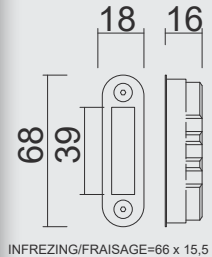

INFREZING/FRAISAGE=66 x 15,5 mm

PRO FINISH
100% ITALIAN MANUFACTURE

TEGENPLAAT **VOOR SLOT MAGNEET**
AGB ALU TOP ZWART

CONTRE PLAQUE **POUR SERRURE**
MAGNETIQUE AGB ALU TOP NOIR

ART. 1.261.090