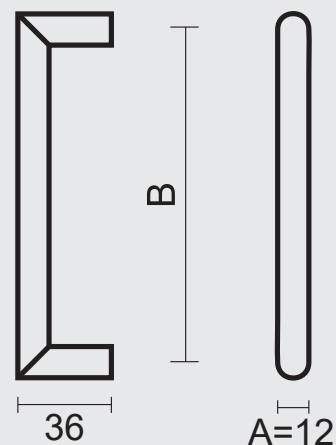

KASTTREKKER **URG (A)/(B) ZWART**
TIRANT DE MEUBLE **URG (A)/(B) NOIR**

OMSCHRIJVING - DESCRIPTION			ART.	PRIJS / PRIX
	A (mm)	B (mm)		
KAST- TREKKER URG ZWART	12	96	2.102.090	€ 7,98*
	12	128	2.103.090	€ 8,40*
TIRANT DE MEUBLE URG NOIR	12	160	2.104.090	€ 8,84*
	12	192	2.105.090	€ 9,06*
	12	285	2.106.090	€ 9,98*