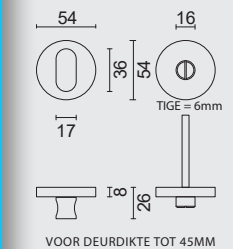

PRO★INOX PLUS
PROFESSIONAL QUALITY LABEL

€ 33,00*

WC GARNITUUR **ROND SHAPE**
MAT KOPER
ZONDER ROOD/WIT TIGE 120MM

GARNITURE WC **RONDE SHAPE**
LAITON MAT SANS ROUGE/BLANC
TIGE 120MM

ART. **1.426.052**