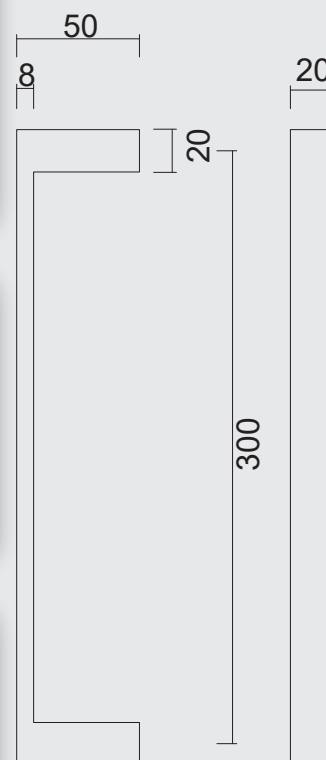

€ 60,98*

TREKKER **COSMIC 20/300 MAT KOPER**

TIRANT **COSMIC 20/300 LAITON MAT**

INCL. 2X TIGE M10/100MM

ART. **3.507.050**

(per stuk/par piece)

P. 569

P. 532

P. 503

P. 428

TREKKER **COSMIC 20/300 MAT KOPER BLINDE MONTAGE**

TIRANT **COSMIC 20/300 LAITON MAT MONTAGE AVEUGLE**

INCL. 2X

ART. **3.507.053**
(per stuk/par piece)

€ 66,98*

TREKKER **COSMIC 20/300 MAT KOPER PAAR VOOR GLAS**

TIRANT **COSMIC 20/300 LAITON MAT PAIRE PORTE SECURIT**

INCL. 2X TIGE M10/55MM

Ø 13

ART. **3.507.056**
(per paar/par paire)

€ 117,96*

TREKKER **COSMIC 20/300 MAT KOPER PAAR DEURDIKTE>3CM**

TIRANT **COSMIC 20/300 LAITON MAT PAIRE PORTE EPAIS.>3CM**

INCL. 2X TIGE M10/100MM

ART. **3.507.057**
(per paar/par paire)

€ 123,96*