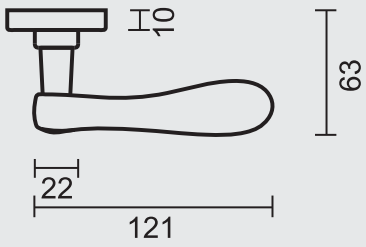

DEURKRUK **PRO ERICA TITANIUM R+NO KEY**

BEQUILLE **PRO ERICA TITANE R+NO KEY**

ART. **6.032.033**
(per paar/par paire)

€ 82,56*

DEURKRUK **PRO ERICA TITANIUM R+E**

BEQUILLE **PRO ERICA TITANE R+E**

ART. **6.032.030**
(per paar/par paire)

€ 86,90*

DEURKRUK **PRO ERICA TITANIUM R+E CYL**

BEQUILLE **PRO ERICA TITANE R+E CYL**

ART. **6.032.031**
(per paar/par paire)

€ 86,90*

DEURKRUK **PRO ERICA TITANIUM R+WC**

BEQUILLE **PRO ERICA TITANE R+WC**

ART. **6.032.032**
(per paar/par paire)

€ 138,76*