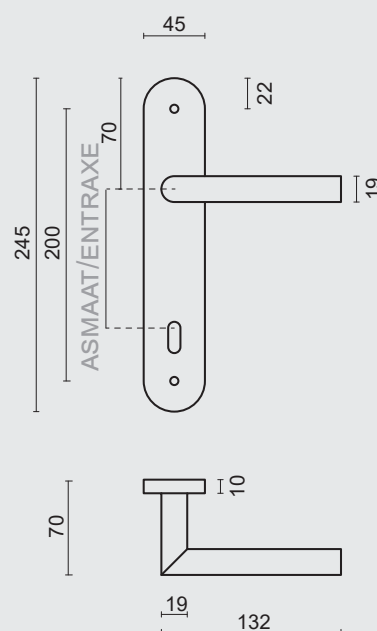

MATTE STRUCTUUR AFWERKING UV
FINITION STRUCTURE MATE UV
ASMAAT VERMELDEN BIJ BESTELLING
L'ENTRAXE À MENTIONNER LORS DE LA COMMANDE

DEURKRUK **PRO I SHAPE 19MM ZWART STRUCTUUR UV PLAAT+KEY** (per paar)
BEQUILLE **PRO I SHAPE 19MM NOIR STRUCTURE UV PLAQUE+KEY** (par paire)

ASMAAT	72MM	ART. 6.625.410
ENTRAXE	90MM	ART. 6.626.410
	110MM	ART. 6.399.410

€ 33,98*

DEURKRUK **PRO I SHAPE 19MM ZWART STRUCTUUR UV PLAAT+CYL** (per paar)
BEQUILLE **PRO I SHAPE 19MM NOIR STRUCTURE UV PLAQUE+CYL** (par paire)

ASMAAT	72MM	ART. 6.625.411
	85MM	ART. 6.627.411
ENTRAXE	92MM	ART. 6.628.411
	110MM	ART. 6.399.411

€ 33,98*

DEURKRUK **PRO I SHAPE 19MM ZWART STRUCTUUR UV PLAAT+NO KEY**

BEQUILLE **PRO I SHAPE 19MM NOIR STRUCTURE UV PLAQUE+NO KEY**

ART. **6.399.413**
(per paar/par paire)

€ 33,98*

NIET VERKRIJGBAAR MET WC GARNITUUR
PAS DISPONIBLE AVEC GARNITURE DE TOILETTE

P. 114