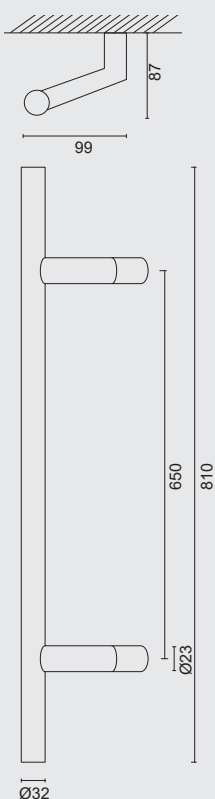

- TREKKER **STCOT 32/650/810 ZWART STRUCTUUR UV BLINDE MONTAGE**
- TIRANT **STCOT 32/650/810 NOIR STRUCTURE UV MONTAGE AVEUGLE**
- ART. **3.505.413** INCL. 2X
  (per stuk/par piece)

€ 105,98*