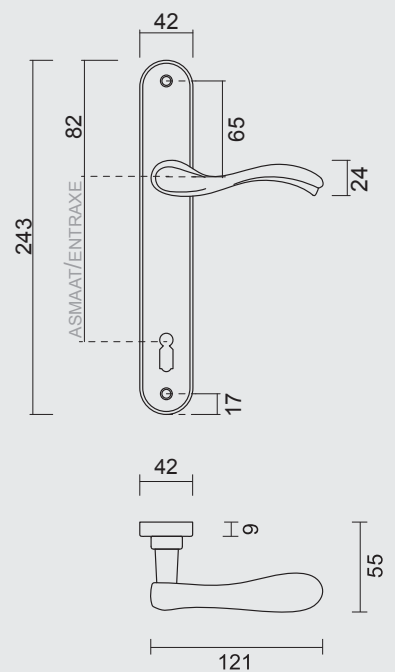

DEURKRUUK **PRO ERICA INOX LOOK PLAAT+WC****
BEQUILLE **PRO ERICA INOX LOOK PLAQUE+WC****
(per paar/par paire) ART. **6.069.002** € 115,30*

PRO FINISH
100% ITALIAN MANUFACTURE

** OP BESTELLING, LEVERTERMIJN 4 WEKEN/SUR COMMANDE, DELAI 4 SEMAINES

* PRIJZEN EXCL. BTW/PRIX HORS TVA