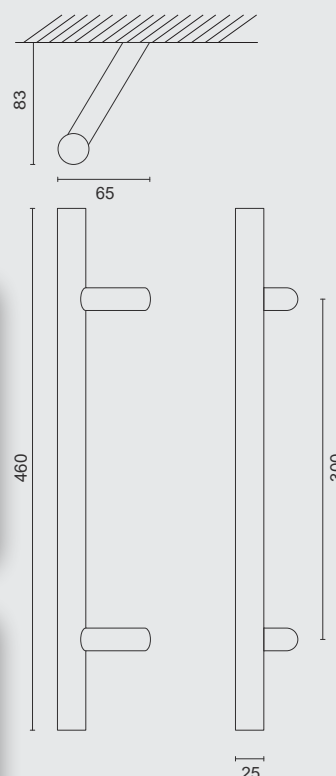

PRO★INOX PLUS
PROFESSIONAL QUALITY LABEL

* PRIJZEN EXCL. BTW/PRIX HORS TVA