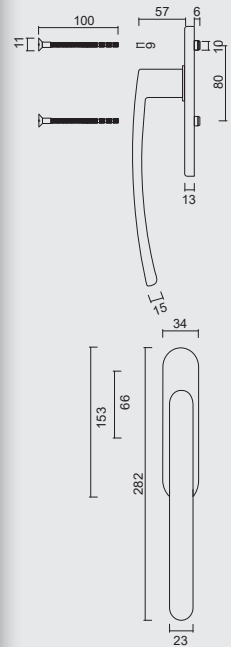

RAAMKRUK **HEFBOOMSYSTEEM OVAL C
SHAPE ZWART IN PAAR**

CREMONE **SYSTEME DE LEVIER OVAL C
SHAPE NOIR EN PAIRE**

ART. **2.383.090**
(per paar/par paire)

RAL 9005 - MATTE AFWERKING / FINITION MATE

€ 196,00*