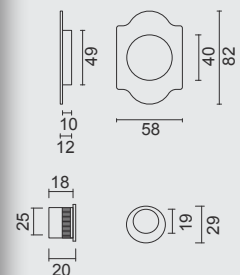

PRO FINISH
100% ITALIAN MANUFACTURE

€ 33,50*