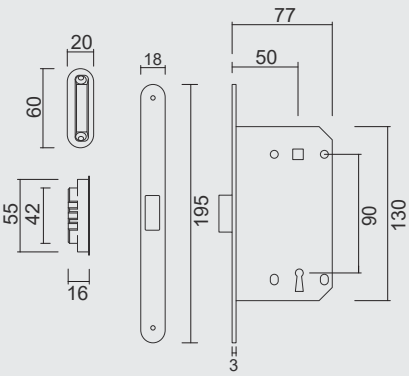

RAL 9005
MATTE AFWERKING / FINITION MATE