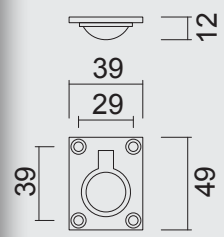

KASTTREKKER
CARRE RETRO INOX PLUS

TIRANT DE MEUBLE
CARRE RETRO INOX PLUS

ART. **2.279.000**

PRO★INOX PLUS
PROFESSIONAL QUALITY LABEL

€ 9,90*

KASTTREKKER
OLINA INOX LOOK

TIRANT DE MEUBLE
OLINA INOX LOOK

ART. **2.230.000**