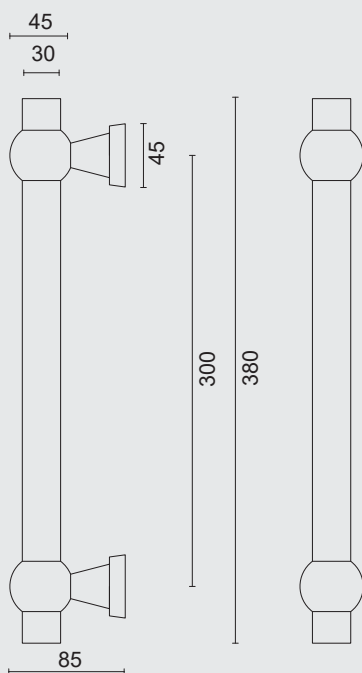

- TREKKER **PETRA ROYAL NIKKEL BLINDE MONTAGE**
- TIRANT **PETRA ROYAL NICKEL BRILLANT MONTAGE AVEUGLE**
- ART. **3.450.023**
  (per stuk/par piece)

INCL. 2X

€ 124,80*