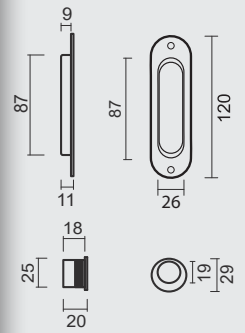

PRO FINISH
100% ITALIAN MANUFACTURE

INKAPSCHELP FRA
OVAAL+SLOT NIKKEL

COQUILLE A ENCASTRER FRA
OVALE+SERRURE NICKEL BRILLANT

ART. **3.126.022**
(per set/le set)

INCL. **8X** **15MM**