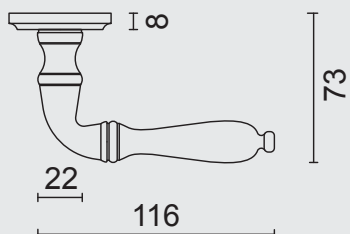

ART. **1.137.310**
€ 6,82/STUK-PIECE*

ART. **1.137.311**
€ 6,82/STUK-PIECE*

ART. **1.134.312**
€ 39,60/SET*

* PRIJZEN EXCL. BTW/PRIX HORS TVA