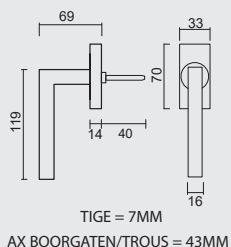

€ 29,98*

MATTE STRUCTUURAFWERKING/ FINITION STRUCTURE MATE

€ 29,98*

RAAMKROUK **KUBIC SHAPE 16MM DK WIT STRUCTUUR**

CREMONE **KUBIC SHAPE 16MM OB BLANC STRUCTURE**

ART. **2.286.100**

MATTE STRUCTUURAFWERKING/ FINITION STRUCTURE MATE