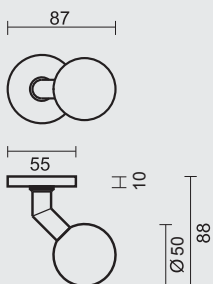

INCL. TIGE □ 8X8X85MM / TIGE M10

TOP KAN OOK BEVESTIGD WORDEN OP DE DEUR ZONDER TIGE/
BOUTON PEUT AUSSI ÊTRE FIXÉ SUR LA PORTE SANS TIGE

VASTE TOP / BOUTON FIXE
PATENTVIJZEN INBEGREPEN / VIS A TRAVERS INCLU