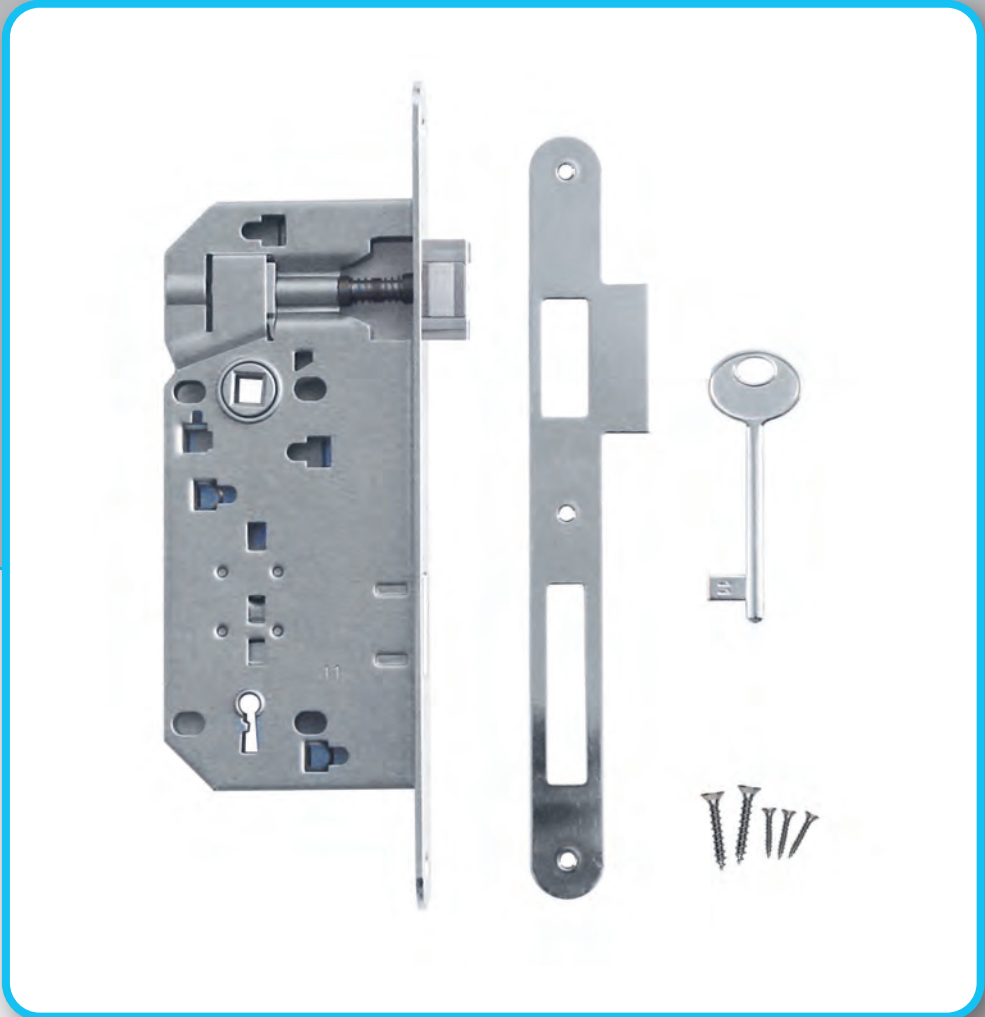

SLOT AGB NIKKEL 90MM

SERRURE AGB NICKEL BRILLANT 90MM

MET TEGENPLAAT SMAL RECHT/ AVEC CONTRE PLAQUE ETROITE DROITE	ART. 1.010.020	€ 8,98*
MET TEGENPLAAT BREED ROND/ AVEC CONTRE PLAQUE LARGE ARRONDIE	ART. 1.011.020	€ 9,38*
MET TEGENPLAAT SMAL ROND/ AVEC CONTRE PLAQUE ETROITE ARRONDIE	ART. 1.444.020	€ 8,98*

SLOT AGB NIKKEL CYLINDER 85MM

SERRURE AGB NICKEL BRILLANT CYLINDRE 85MM

MET TEGENPLAAT SMAL RECHT/ AVEC CONTRE PLAQUE ETROITE DROITE	ART. 1.010.021	€ 21,98*
MET TEGENPLAAT BREED ROND/ AVEC CONTRE PLAQUE LARGE ARRONDIE	ART. 1.011.021	€ 22,42*
MET TEGENPLAAT SMAL ROND/ AVEC CONTRE PLAQUE ETROITE ARRONDIE	ART. 1.444.021	€ 21,98*

SLOT AGB NIKKEL WC 90MM

SERRURE AGB NICKEL BRILLANT WC 90MM

MET TEGENPLAAT SMAL RECHT/ AVEC CONTRE PLAQUE ETROITE DROITE	ART. 1.010.022	€ 11,58*
MET TEGENPLAAT BREED ROND/ AVEC CONTRE PLAQUE LARGE ARRONDIE	ART. 1.011.022	€ 11,98*
MET TEGENPLAAT SMAL ROND/ AVEC CONTRE PLAQUE ETROITE ARRONDIE	ART. 1.444.022	€ 11,58*

* PRIJZEN EXCL. BTW/PRIX HORS TVA