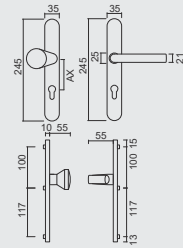

PRO ART
HANDMADE IN FRANCE

VEILIGHEIDSGARNITUUR **HDD OVAAL KROK+KROK ROEST**

GARNITURE DE SECURITE **HDD OVALE BEQ+BEQ ROUILLE**

AX 72MM: ART. **1.219.071**

AX 92MM: ART. **1.218.071**

PATENTVIJZEN INBEGREPEN/VIS A TRAVERS INCLU