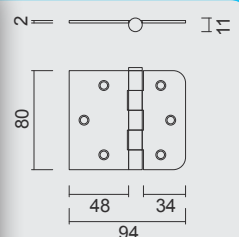

PRO ★ ART
HANDMADE IN FRANCE