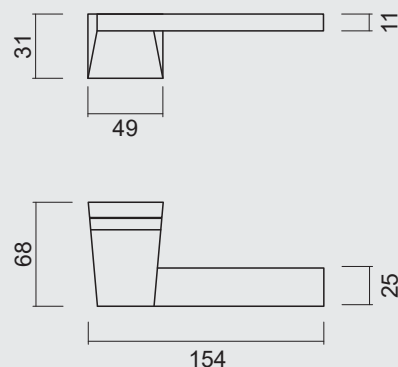

RAL 9005: MATTE AFWERKING / FINITION MATE
PATENTVIJZEN INBEGREPEN / VIS A TRAVERS INCLU

• DEURKRUK **PRO SELIZ ZWART R+NO KEY**

• BEQUILLE **PRO SELIZ NOIR R+NO KEY**

• ART. **6.541.093**
(per paar/par paire)

€ 94,06*

• DEURKRUK **PRO SELIZ ZWART R+E**

• BEQUILLE **PRO SELIZ NOIR R+E**

• ART. **6.541.090**
(per paar/par paire)

€ 99,00*

• DEURKRUK **PRO SELIZ ZWART R+E CYL**

• BEQUILLE **PRO SELIZ NOIR R+E CYL**

• ART. **6.541.091**
(per paar/par paire)

€ 99,00*

• DEURKRUK **PRO SELIZ ZWART R+WC**

• BEQUILLE **PRO SELIZ NOIR R+WC**

• ART. **6.541.092**
(per paar/par paire)

€ 133,76*

ART. **1.205.092**
€40,70/SET*

ART. **1.206.091**
€6,24/STUK-PIECE*

ART. **1.206.090**
€6,24/STUK-PIECE*

P. 317

P. 264

P. 169

P. 163

P. 147

P. 41