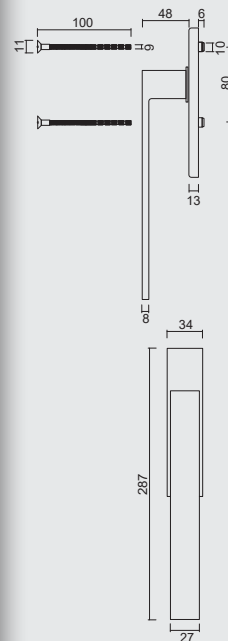

ART. **2.353.091**

(per set/le set)

€ 143,00*

RAAMKRUK **HEFBOOMSYSTEEM
COSMIC ZWART IN PAAR**

CREMONE **SYSTEME DE LEVIER
COSMIC NOIR EN PAIRE**

ART. **2.382.090**
(per paar/par paire)

PRO FINISH
100% ITALIAN MANUFACTURE