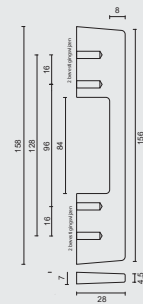

PRO INOX PLUS
PROFESSIONAL QUALITY LABEL

KASTTREKKER
SELIZ TOP 35MM WIT STRUCTUUR

TIRANT DE MEUBLE
SELIZ BOUTON 35MM BLANC STRUCTURE

ART. **2.356.100**

€ 7,60*

MATTE STRUCTUUR AFWERKING / FINITION STRUCTURE MATE