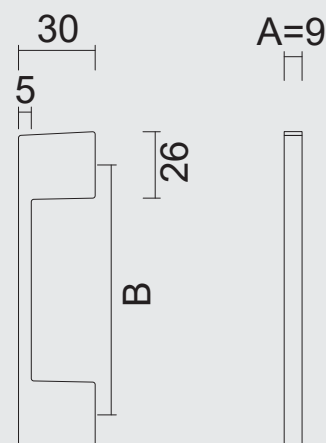

KASTTREKKER **X-TREME (A)/(B) INOX LOOK**
TIRANT DE MEUBLE **X-TREME (A)/(B) INOX LOOK**

OMSCHRIJVING - DESCRIPTION			ART.	PRIJS / PRIX
	A (mm)	B (mm)		
KAST- TREKKER X-TREME INOX LOOK	9	96	2.288.000	€ 12,64*
	9	128	2.342.000	€ 13,16*
TIRANT DE MEUBLE X-TREME INOX LOOK	9	160	2.343.000	€ 13,70*
	9	192	2.344.000	€ 14,32*
	9	285	2.345.000	€ 15,08*