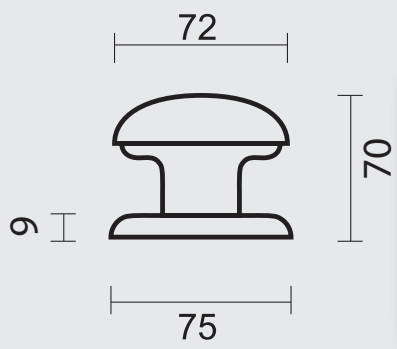

€107,96*

- TOP **805 CARBON BLACK PAAR VOOR GLAS**
- BOUTON **805 CARBON BLACK PAIRE POUR PORTE SECURIT**
- ART. **3.168.326**
  (per paar/par paire)