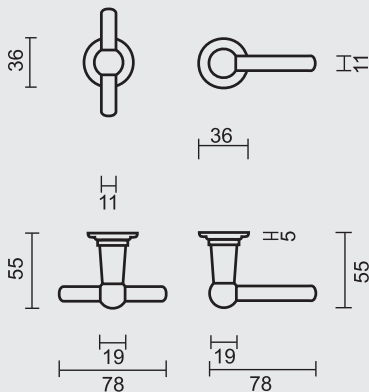

PRO FINISH
100% ITALIAN MANUFACTURE

ART. **1.300.000**
€ 5,94/STUK-PIECE*

ART. **1.048.001**
€ 5,94/STUK-PIECE*

ART. **1.076.002**
€ 32,78/SET*

* PRIJZEN EXCL. BTW/PRIX HORS TVA