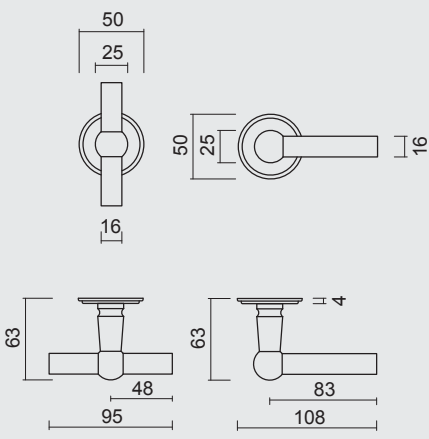

ART. **6.522.301**
(per paar/par paire)

€ 57,86*

DEURKROK **PRO PETANA T+L OLD SILVER R+WC**

BEQUILLE **PRO PETANA T+L OLD SILVER R+WC**

ART. **6.522.302**
(per paar/par paire)

€ 95,78*

ART. **1.138.300**
€ 6,16/STUK-PIECE*