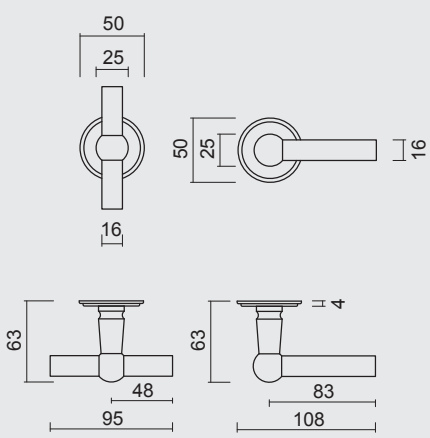

ART. **6.522.091**
(per paar/par paire)

€ 55,24*

DEURKRUK **PRO PETANA T+L ZWART R+WC**

BEQUILLE **PRO PETANA T+L NOIR R+WC**

ART. **6.522.092**
(per paar/par paire)

€ 91,08*

ART. **1.138.090**
€ 5,68/SET*

ART. **1.138.091**
€ 5,68/STUK-PIECE*