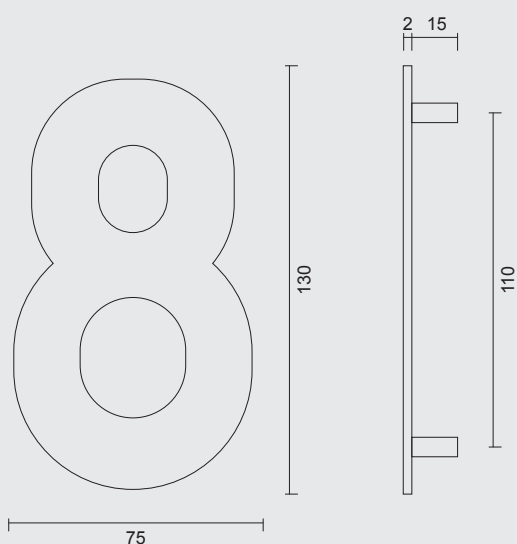

- HUISNUMMER **PLAT 0 INOX PLUS**
- CHIFFRE **PLAT 0 INOX PLUS**
- ART. **2.050.000**