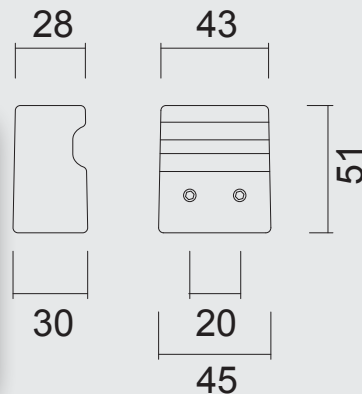

TOP **X-TREME WIT**
BOUTON **X-TREME BLANC**

ART. **3.527.390**
(per stuk/par piece)

INCL. 2X TIGE M6
DIKTE DEUR / EPAISSEUR PORTE MAX = 45MM

TOP **X-TREME WIT PAAR VOOR GLAS**

BOUTON **X-TREME BLANC PAIRE PORTE SECURIT**

INCL. 2X TIGE M10/55MM

ART. **3.527.396**
(per paar/par paire)

€ 68,00*

TOP **X-TREME WIT PAAR DEURDIKTE>3CM**

BOUTON **X-TREME BLANC PAIRE POUR PORTE >3CM**

INCL. 2X TIGE M10/100MM

ART. **3.527.397**
(per paar/par paire)

€ 70,00*

Opgelet: 2 boorgaten
Attention: 2 trous