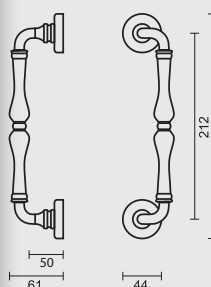

€ 62,98*

PRO FINISH
100% ITALIAN MANUFACTURE