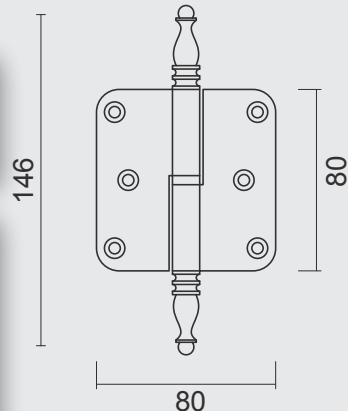

PAUMEL SKIN **HDD 80X80X2,5 VAAS OLD YELLOW 3ST +VIJS**
PAUMELLE SKIN **HDD 80X80X2,5 VASE OLD YELLOW 3PCE +VIJS**

ART. **1.179.314 LINKS / GAUCHE**

ART. **1.179.315 RECHTS / DROITE**

(per set/le set)

€ 34,44*

PRO ★ ZERO
PROFESSIONAL QUALITY LABEL

* PRIJZEN EXCL. BTW/PRIX HORS TVA