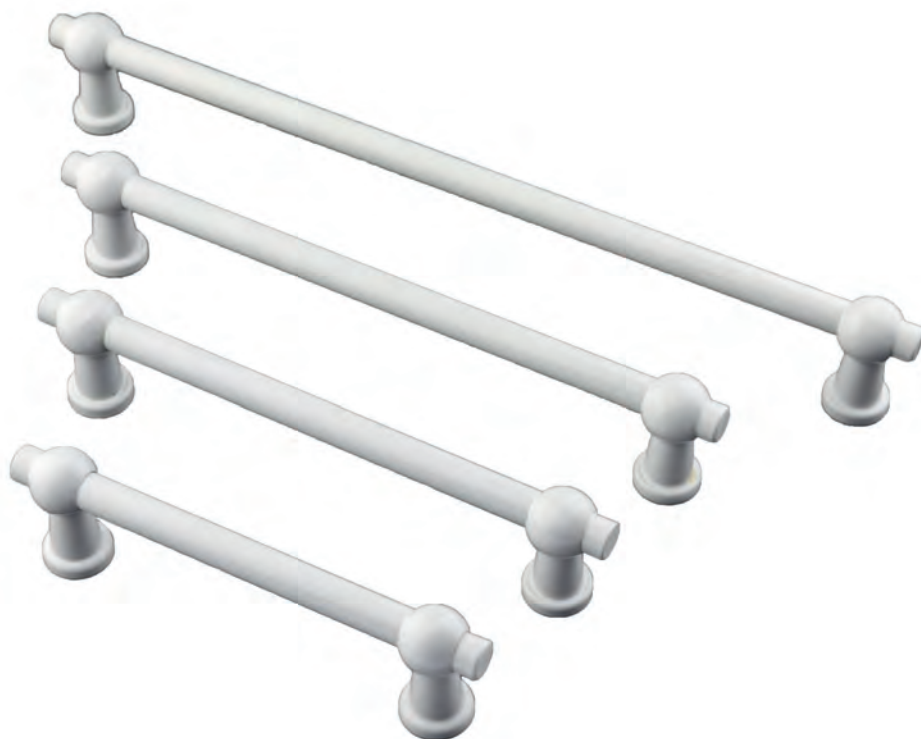

PRO INOX PLUS
PROFESSIONAL QUALITY LABEL

KASTTREKKER
SELIZ 160/192MM WIT STRUCTUUR

TIRANT DE MEUBLE
SELIZ 160/192MM BLANC STRUCTURE

ART. **2.355.100**

€ 10,10*

RAL 9016: GLANZENDE AFWERKING / FINITION BRILLANTE