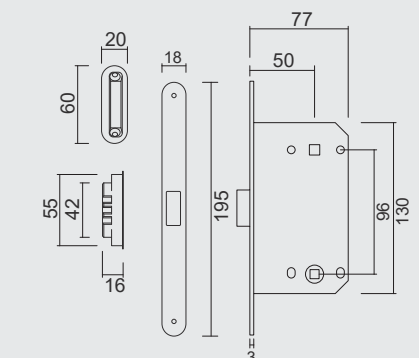

■ SLOT **MAGNEET AGB 18MM WIT WC 96MM**
■ SERRURE **MAGNETIQUE AGB 18MM BLANC WC 96MM**

MET TEGENPLAAT / AVEC CONTRE PLAQUE	ART. 1.182.102	€ 22,84*
ZONDER TEGENPLAAT / SANS CONTRE PLAQUE	ART. 1.440.102	€ 19,62*
MET REGELBARE TEGENPLAAT / AVEC CONTRE PLAQUE RÉGLABLE	ART. 1.326.102	€ 25,04*