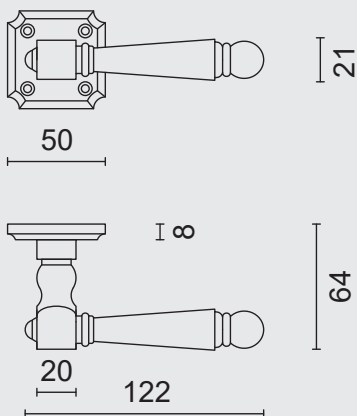

ART. **6.410.091**
(per paar/par paire)

€ 57,76*

DEURKRUK **PRO RUBENS ZWART R+WC**

BEQUILLE **PRO RUBENS NOIR R+WC**

ART. **6.410.092**
(per paar/par paire)

€ 95,68*

ART. **1.137.090**
€ 6,16/STUK-PIECE*

ART. **1.137.091**
€ 6,16/STUK-PIECE*