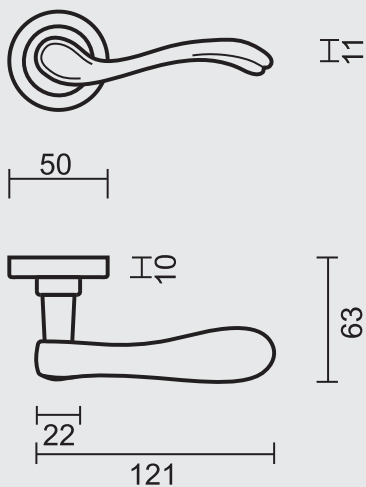

PRO FINISH
100% ITALIAN MANUFACTURE

ART. **1.315.000**
€ 9,98/STUK-PIECE*

ART. **1.315.001**
€ 9,98/STUK-PIECE*

ART. **1.314.002**
€ 41,80/SET*

* PRIJZEN EXCL. BTW/PRIX HORS TVA