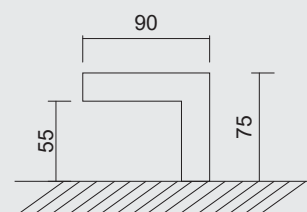

TREKKER **SQUARE D 20/300 ZWART STRUCTUUR UV
PAAR VOOR GLAS**

TIRANT **SQUARE D 20/300 NOIR STRUCTURE UV
PAIRE PORTE SECURIT**

INCL. 2X TIGE M10/55MM

ART. **3.552.416**
(per paar/par paire)

€ 129,12*

TREKKER **SQUARE D 20/300 ZWART STRUCTUUR UV
PAAR VOOR DEURDIKTE > 3CM**

TIRANT **SQUARE D 20/300 NOIR STRUCTURE UV
PAIRE PORTE EPAIS. > 3CM**

INCL. 2X TIGE M10/100MM

ART. **3.552.417**
(per paar/par paire)

€ 135,12*