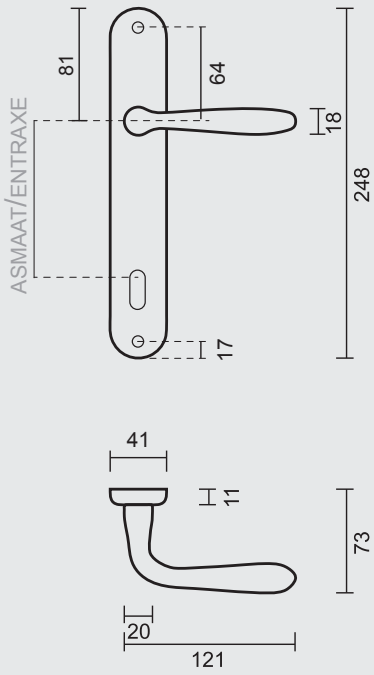

** OP BESTELLING, LEVERTERMIJN 4 WEKEN/SUR COMMANDE, DELAI 4 SEMAINES
* PRIJZEN EXCL. BTW/PRIX HORS TVA