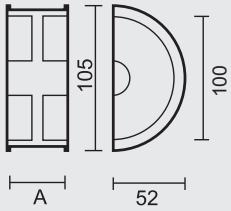

€ 16,98*

PRO ART
HANDMADE IN FRANCE

INKAPSCHELP **HDD**
HALVE MAAN MASSIEF IJZER

COQUILLE A ENCASTRER **HDD**
DEMI LUNE MASSIF FER

A = 40MM: € 79,80* = ART. **3.120.080**

A = 43MM: € 81,90* = ART. **3.921.080**