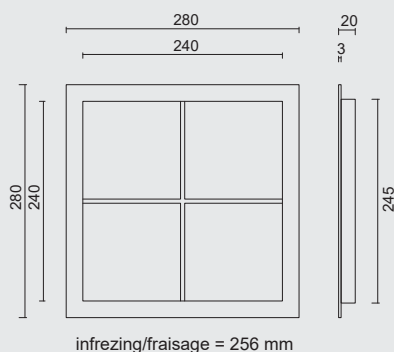

- GLAS **RETRO DOORZICHTIG 255X255X6MM**
- VERRE **RETRO CLAIR 255X255X6MM**
- ART. **2.275.000**
  (per stuk/par piece)

€ 24,98*

- GLAS **RETRO MAT 255X255X6MM**
- VERRE **RETRO MAT 255X255X6MM**
- ART. **2.277.000**
  (per stuk/par piece)

€ 49,80*

- GLAS **RETRO MAT OCEANIC 255X255X5MM**
- VERRE **RETRO MAT OCEANIC 255X255X5MM**
- ART. **2.289.000**
  (per stuk/par piece)

€ 49,80*