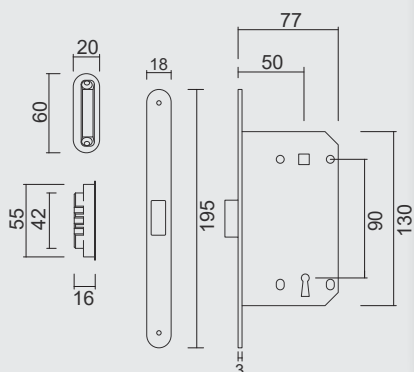

RAL 9016
MATTE AFWERKING / FINITION MATE

■ SLOT **MAGNEET AGB 18MM WIT 90MM**

■ SERRURE **MAGNETIQUE AGB 18MM BLANC 90MM**

MET TEGENPLAAT / AVEC CONTRE PLAQUE	ART. 1.182.100	€ 20,60*
ZONDER TEGENPLAAT / SANS CONTRE PLAQUE	ART. 1.440.100	€ 17,38*
MET REGELBARE TEGENPLAAT / AVEC CONTRE PLAQUE RÉGLABLE	ART. 1.326.100	€ 22,80*

■ SLOT **MAGNEET AGB 18MM WIT CYL 85MM**
■ SERRURE **MAGNETIQUE AGB 18MM BLANC CYL 85MM**

MET TEGENPLAAT / AVEC CONTRE PLAQUE	ART. 1.182.101	€ 23,78*
ZONDER TEGENPLAAT / SANS CONTRE PLAQUE	ART. 1.440.101	€ 20,56*
MET REGELBARE TEGENPLAAT / AVEC CONTRE PLAQUE RÉGLABLE	ART. 1.326.101	€ 25,98*

■ SLOT **MAGNEET AGB 18MM WIT WC 96MM**
■ SERRURE **MAGNETIQUE AGB 18MM BLANC WC 96MM**

MET TEGENPLAAT / AVEC CONTRE PLAQUE	ART. 1.182.102	€ 22,84*
ZONDER TEGENPLAAT / SANS CONTRE PLAQUE	ART. 1.440.102	€ 19,62*
MET REGELBARE TEGENPLAAT / AVEC CONTRE PLAQUE RÉGLABLE	ART. 1.326.102	€ 25,04*