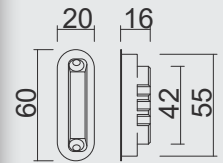

INFREZING / FRAISAGE = 16x56 mm

PRO FINISH
100% ITALIAN MANUFACTURE

€ 3,72*

TEGENPLAAT **VOOR SLOT MAGNEET**
AGB HOUT WIT

CONTRE PLAQUE **POUR SERRURE**
MAGNETIQUE AGB BOIS BLANC

ART. **1.262.100**