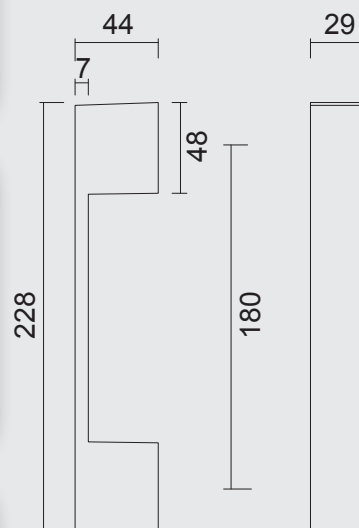

RAL 9005 - MATTE AFWERKING/FINITION MATE

€ 49,98*

TREKKER **X-TREME 180MM ZWART**

TIRANT **X-TREME 180MM NOIR**

INCL. 2X TIGE M10/100MM

ART. **3.526.090**

(per stuk/par piece)

P. 566

P. 500

P. 491

P. 437

P. 436

TREKKER **X-TREME 180MM ZWART BLINDE MONTAGE**

TIRANT **X-TREME 180MM NOIR MONTAGE AVEUGLE**

INCL. 2X

ART. **3.526.093**
(per stuk/par piece)

€ 55,98*

TREKKER **X-TREME 180MM ZWART PAAR VOOR GLAS**

TIRANT **X-TREME 180MM NOIR PAIRE PORTE SECURIT**

INCL. 2X TIGE M10/55MM

ART. **3.526.096**
(per paar/par paire)

€ 95,96*

TREKKER **X-TREME 180MM ZWART PAAR DEURDIKTE>3CM**

TIRANT **X-TREME 180MM NOIR PAIRE PORTE EPAIS.>3CM**

INCL. 2X TIGE M10/100MM

ART. **3.526.097**
(per paar/par paire)

€101,96*