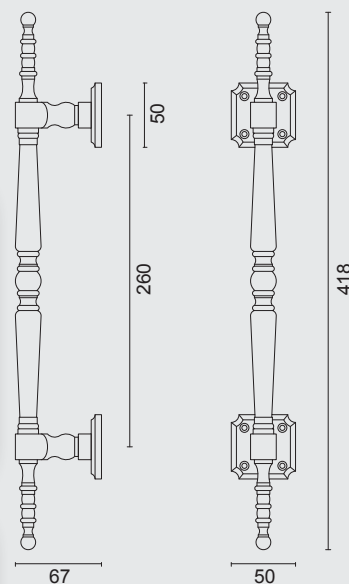

€ 85,98*

TREKKER **RUBENS INOX LOOK**

TIRANT **RUBENS INOX LOOK**

ART. **3.417.000**

(per stuk/par piece)

INCL. 2X TIGE M10/100MM

P. 599

P. 597

P. 593

P. 589

P. 497

GEEN BLINDE MONTAGE MOGELIJK

FIXATION AVEUGLE PAS POSSIBLE

TREKKER **RUBENS INOX LOOK PAAR VOOR GLAS**

TIRANT **RUBENS INOX LOOK PAIRE PORTE SECURIT**

INCL. 2X TIGE M10/55MM

(DE PAREN HEBBEN GEEN ROZASSEN/
LES PAIRES N'ONT PAS DE ROSACES)

ART. **3.417.006**

(per paar/par paire)

€ 167,96*

TREKKER **RUBENS INOX LOOK PAAR DEURDIKTE>3CM**

TIRANT **RUBENS INOX LOOK PAIRE PORTE EPAISSEUR>3CM**

INCL. 2X TIGE M10/100MM

(DE PAREN HEBBEN GEEN ROZASSEN/
LES PAIRES N'ONT PAS DE ROSACES)

ART. **3.417.007**

(per paar/par paire)

€ 173,96*