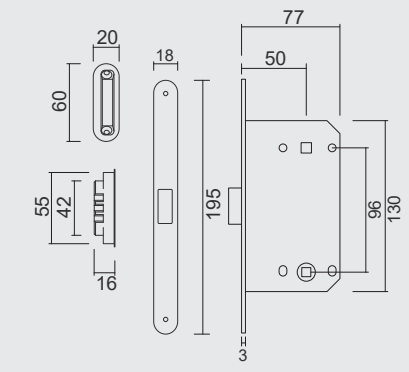

RAL 9005
MATTE AFWERKING / FINITION MATE

SLOT MAGNEET AGB 18MM ZWART 90MM

SERRURE MAGNETIQUE AGB 18MM NOIR 90MM

MET TEGENPLAAT / AVEC CONTRE PLAQUE	ART. 1.182.090	€ 20,60*
ZONDER TEGENPLAAT / SANS CONTRE PLAQUE	ART. 1.440.090	€ 17,38*
MET REGBARE TEGENPLAAT / AVEC CONTRE PLAQUE RÉGLABLE	ART. 1.326.090	€ 22,80*

SLOT MAGNEET AGB 18MM ZWART CYL 85MM
SERRURE MAGNETIQUE AGB 18MM NOIR CYL 85MM

MET TEGENPLAAT / AVEC CONTRE PLAQUE	ART. 1.182.091	€ 23,78*
ZONDER TEGENPLAAT / SANS CONTRE PLAQUE	ART. 1.440.091	€ 20,56*
MET REGBARE TEGENPLAAT / AVEC CONTRE PLAQUE RÉGLABLE	ART. 1.326.091	€ 25,98*

SLOT MAGNEET AGB 18MM ZWART WC 96MM
SERRURE MAGNETIQUE AGB 18MM NOIR WC 96MM

MET TEGENPLAAT / AVEC CONTRE PLAQUE	ART. 1.182.092	€ 22,84*
ZONDER TEGENPLAAT / SANS CONTRE PLAQUE	ART. 1.440.092	€ 19,62*
MET REGBARE TEGENPLAAT / AVEC CONTRE PLAQUE RÉGLABLE	ART. 1.326.092	€ 25,04*

* PRIJZEN EXCL. BTW/PRIX HORS TVA