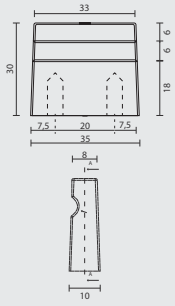

RAL 9016: GLANZENDE AFWERKING / FINITION BRILLANTE