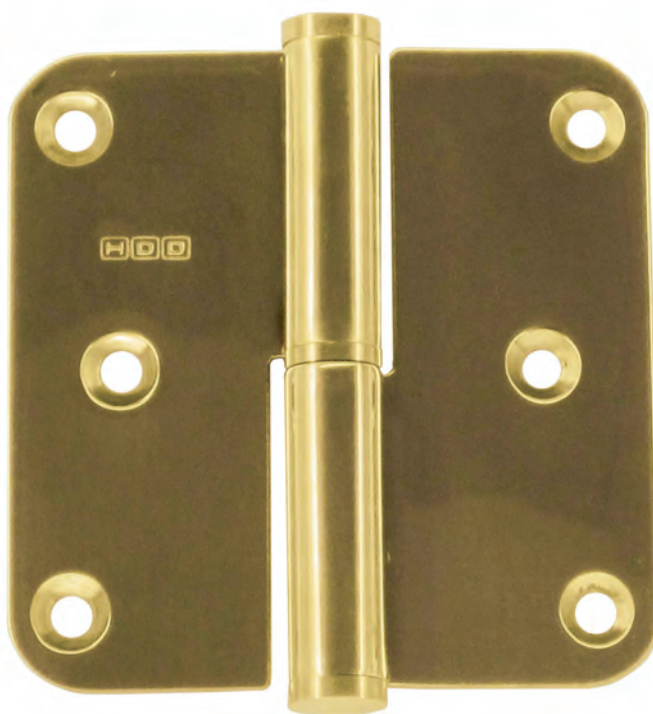

VIJSJES NIET INBEGREPEN / VIS PAS INCLU
RINGETJE INBEGREPEN / BAGUE INCLU

€ 7,40*