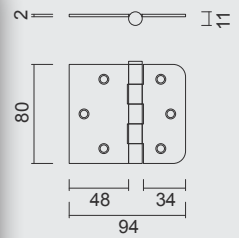

PRO ★ ZERO
PROFESSIONAL QUALITY LABEL

PAUMEL **RECHTE HOEK KOPER TITANIUM**

PAUMELLE **COIN DROIT LAITON TITANE**

ART. **1.209.030**