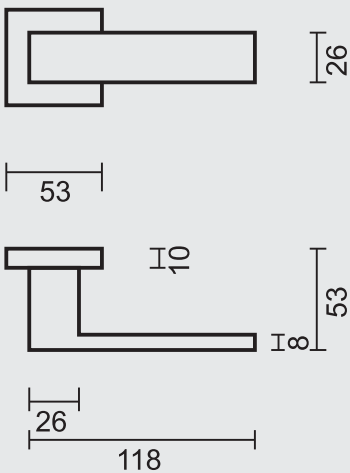

ART. **1.050.320**
€ 13,98/STUK-PIECE*

ART. **1.050.321**
€ 13,98/STUK-PIECE*

ART. **1.079.322**
€ 50,60/SET*

* PRIJZEN EXCL. BTW/PRIX HORS TVA