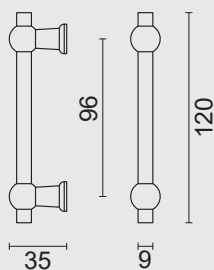

BIJ GEBRUIK IS DE AFWERKING ONDERHEVIG AAN KLEURVERANDERING / LORSQU'IL EST UTILISE, LA FINITION PEUT AVOIR UN CHANGEMENT DE COULEUR LOCAL