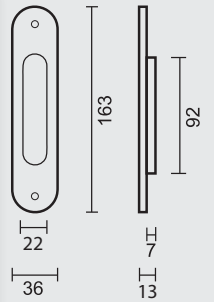

PRO FINISH
100% ITALIAN MANUFACTURE

INKAPSCHELP
PANDA PVC DONKER GRIJS

COQUILLE A ENCASTRER
PANDA PVC GRIS FONCE

ART. **3.129.120**
(per stuk/la piece)

€ 7,98*

PVC