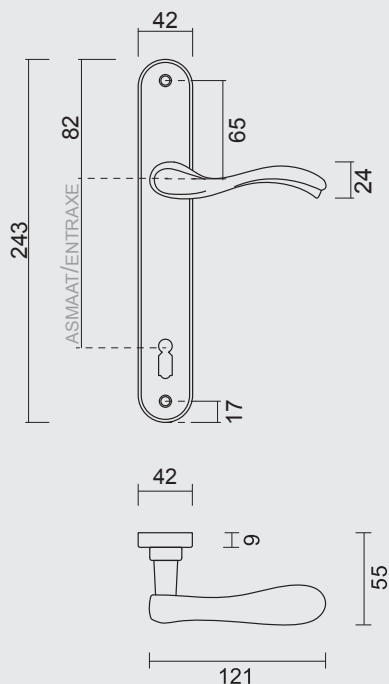

€ 59,98*

DEURKRUUK **PRO ERICA BRONS PLAAT+NO KEY**
BEQUILLE **PRO ERICA FUME PLAQUE+NO KEY**

ART. **6.069.063**
(per paar/par paire)

€ 59,98*

DEURKRUUK **PRO ERICA BRONS PLAAT+WC****
BEQUILLE **PRO ERICA FUME PLAQUE+WC****
(per paar/par paire) ART. **6.069.062** € 99,98*