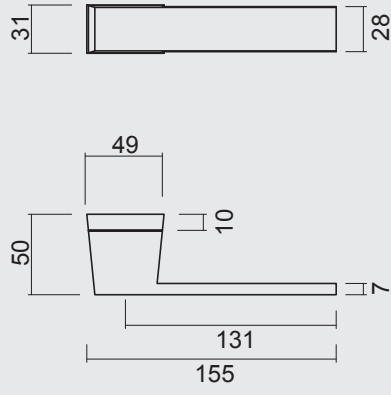

PRO FINISH
100% ITALIAN MANUFACTURE

* PRIJZEN EXCL. BTW/PRIX HORS TVA