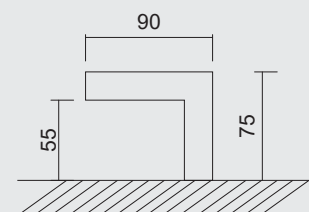

€ 59,60*

TREKKER **SQUARE D 20/300 INOX PLUS**

TIRANT **SQUARE D 20/300 INOX PLUS**

INCL. 2X TIGE M10/100MM

ART. **3.552.000**

(per stuk/par piece)

P. 540

P. 512

GEEN BLINDE MONTAGE MOGELIJK

FIXATION AVEUGLE PAS POSSIBLE

TREKKER **SQUARE D 20/300 INOX PLUS PAAR VOOR GLAS**

TIRANT **SQUARE D 20/300 INOX PLUS PAIRE PORTE SECURIT**

INCL. 2X TIGE M10/55MM

ART. **3.552.006**
(per paar/par paire)

€ 115,20*

TREKKER **SQUARE D 20/300 INOX PLUS PAAR DEURDIKTE>3CM**

TIRANT **SQUARE D 20/300 INOX PLUS PAIRE PORTE EPAIS.>3CM**

INCL. 2X TIGE M10/100MM

ART. **3.552.007**
(per paar/par paire)

€ 121,20*

PRO★INOX PLUS
PROFESSIONAL QUALITY LABEL

* PRIJZEN EXCL. BTW/PRIX HORS TVA