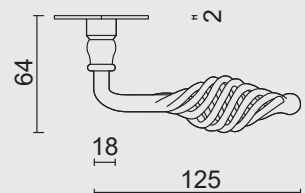

PRO ART
HANDMADE IN FRANCE