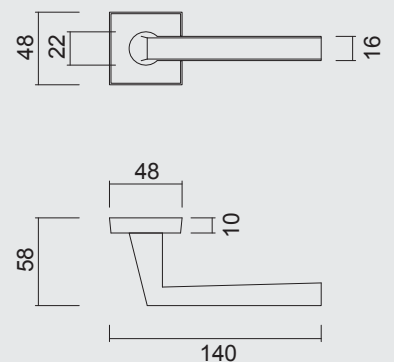

RAL 9016: GLANZENDE AFWERKING/ FINITION BRILLANTE

- DEURKROK **PRO LUIS WIT R+NO KEY**
- BEQUILLE **PRO LUIS BLANC R+NO KEY**
- ART. **6.520.393**
  (per paar/par paire)

€ 47,30*

- DEURKROK **PRO LUIS WIT R+E**
- BEQUILLE **PRO LUIS BLANC R+E**
- ART. **6.520.390**
  (per paar/par paire)

€ 49,80*

- DEURKROK **PRO LUIS WIT R+E CYL**
- BEQUILLE **PRO LUIS BLANC R+E CYL**
- ART. **6.520.391**
  (per paar/par paire)

€ 49,80*

- DEURKROK **PRO LUIS WIT R+WC**
- BEQUILLE **PRO LUIS BLANC R+WC**
- ART. **6.520.392**
  (per paar/par paire)

€ 87,00*

ART. **1.205.392**
€ 40,70/SET*

ART. **1.206.391**
€ 6,24/STUK-PIECE*

ART. **1.206.390**
€ 6,24/STUK-PIECE*

P. 220

P. 159

P. 152

P. 148

P. 39