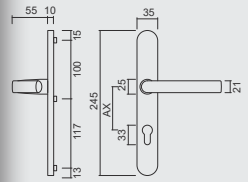

€ 89,00*

PRO★INOX PLUS
PROFESSIONAL QUALITY LABEL

VEILIGHEIDSGARNITUUR **HDD OVAAL KRUK+KRUK**
OLD SILVER

GARNITURE DE SECURITE **HDD OVALE BEG+BEQ**
OLD SILVER

AX 72MM: ART. **1.219.301**

AX 92MM: ART. **1.218.301**

PATENTVIJZEN INBEGREPEN/VIS A TRAVERS INCLU

€ 79,00*

PRO★INOX PLUS
PROFESSIONAL QUALITY LABEL

VEILIGHEIDSCYLINDER PLAATJE **HDD OVAAL**
OLD SILVER

ENTREE CYLINDRE DE SECURITE **HDD OVALE**
OLD SILVER

A = 6MM: € 22,00* = ART. **1.201.301** (per stuk/par piece)

A = 9MM: € 23,10* = ART. **1.202.301** (per stuk/par piece)