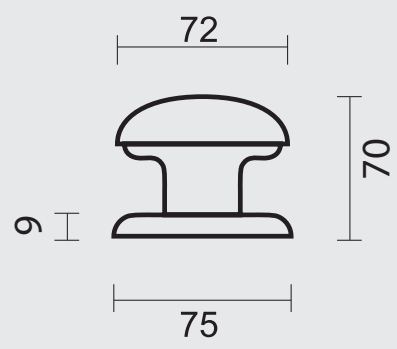

VASTE TOP/BOUTON FIXE
RAL 9005 - MATTE AFWERKING/FINITION MATE

P. 639

P. 637

P. 634

P. 635

P. 619

P. 617

P. 614

€ 41,98*

TOP **805 ZWART**
BOUTON **805 NOIR**
ART. **3.168.090**
(per stuk/par piece)

INCL. TIGE M8

TOP **805 ZWART PAAR VOOR GLAS**
BOUTON **805 NOIR PAIRE POUR PORTE SECURIT**

INCL. 1X TIGE M8/55MM
 Ø 13

ART. **3.168.096**
(per paar/par paire)

€ 83,96*

TOP **805 ZWART PAAR DEURDIKTE >3CM**
BOUTON **805 NOIR PAIRE POUR PORTE >3CM**

INCL. 1X TIGE M8/100MM

ART. **3.168.097**
(per paar/par paire)

€ 85,96*