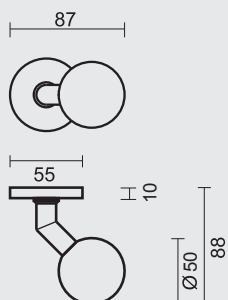

PRO★INOX PLUS
PROFESSIONAL QUALITY LABEL

VASTE TOP/BOUTON FIXE
MATTE AFWERKING/FINITION MATE
PATENTVIJZEN INBEGREPEN / VIS A TRAVERS INCLU

€ 39,00*

TOP **PLAT OP ROZAS ZWART**

BOUTON **PLAT SUR ROSACE NOIR**

ART. **3.388.090**
(per stuk/par piece)

INCL. TIGE □ 8X8X85MM / TIGE M10

TOP KAN OOK BEVESTIGD WORDEN OP DE DEUR ZONDER TIGE/
BOUTON PEUT AUSSI ÊTRE FIXÉ SUR LA PORTE SANS TIGE

PRO★INOX PLUS
PROFESSIONAL QUALITY LABEL

VASTE TOP/BOUTON FIXE
MATTE AFWERKING/FINITION MATE
PATENTVIJZEN INBEGREPEN / VIS A TRAVERS INCLU

€ 34,00*

TOP **B 50 OP ROZAS ZWART**

BOUTON **B 50 SUR ROSACE NOIR**

ART. **3.161.090**
(per stuk/par piece)

INCL. TIGE □ 8X8X85MM / TIGE M10

TOP KAN OOK BEVESTIGD WORDEN OP DE DEUR ZONDER TIGE/
BOUTON PEUT AUSSI ÊTRE FIXÉ SUR LA PORTE SANS TIGE

PRO★INOX PLUS
PROFESSIONAL QUALITY LABEL

VASTE TOP/BOUTON FIXE
MATTE AFWERKING/FINITION MATE
PATENTVIJZEN INBEGREPEN / VIS A TRAVERS INCLU

€ 37,70*

TOP **BS 50 OP ROZAS ZWART**

BOUTON **BS 50 SUR ROSACE NOIR**

ART. **3.162.090**
(per stuk/par piece)

INCL. TIGE □ 8X8X85MM / TIGE M10

TOP KAN OOK BEVESTIGD WORDEN OP DE DEUR ZONDER TIGE/
BOUTON PEUT AUSSI ÊTRE FIXÉ SUR LA PORTE SANS TIGE