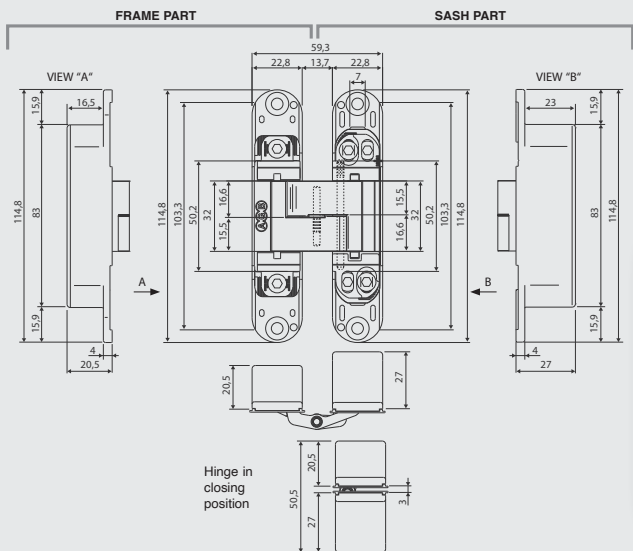

- PAUMEL **AGB ECLIPSE 3.2 ZWART**
- PAUMELLE **AGB ECLIPSE 3.2 NOIR**
- ART. **1.241.090**

€ 24,98*