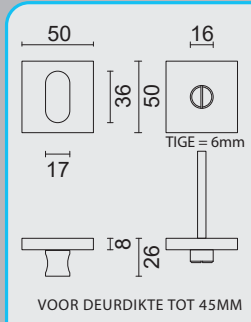

PRO★INOX PLUS
PROFESSIONAL QUALITY LABEL