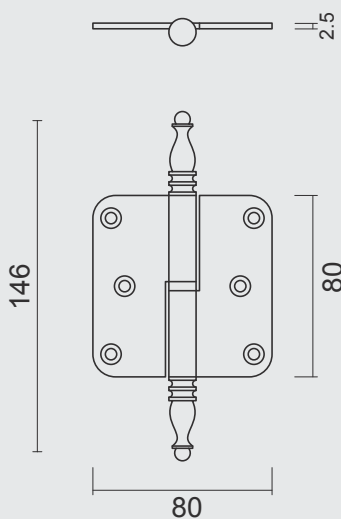

RING PAUMEL **80X80X2,5 INOX PLUS**
BAGUE PAUMELLE **80X80X2,5 INOX PLUS**
ART. **1.159.000 (2,5MM)** € 0,46* (per stuk/par piece)
ART. **1.158.000 (1MM)** € 0,24* (per stuk/par piece)

LENGTE/LONGEUR	VIJS PAUMEL INOX LOOK / VIS PAUMELLE INOX LOOK			
	16MM	20MM	25MM	35MM
PER STUK - te bestellen in veelvouden van 18 / PAR PIECE - à commander en multiple de 18 pièces	ART. 1.482.000 € 0,14*	ART. 1.156.000 € 0,16*	ART. 1.157.000 € 0,18*	ART. 1.390.000 € 0,22*
VRAC - per 5000 stuks / VRAC - par 5000 pièces	ART. 1.483.000 € 598,00*	ART. 1.392.000 € 698,00*	ART. 1.393.000 € 798,00*	ART. 1.391.000 € 998,00*

PAUMEL SKIN **HDD 80X80X2,5 VAAS INOX PLUS 3ST+VIJS**
PAUMELLE SKIN **HDD 80X80X2,5 VASE INOX PLUS 3PCE+VIS**
ART. **1.179.004 LINKS / GAUCHE**
ART. **1.179.005 RECHTS / DROITE**
(per set/le set)

€ 28,50*