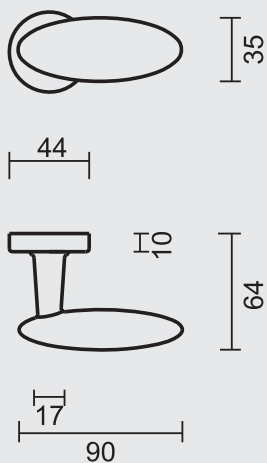

ART. **1.317.060**
€ 4,62/STUK-PIECE*

ART. **1.317.061**
€ 4,62/STUK-PIECE*

ART. **1.303.062**
€ 30,58/SET*