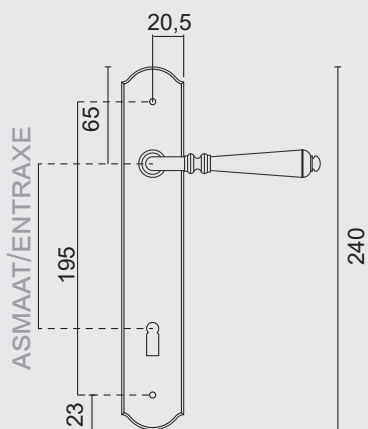

€ 93,98*

DEURKRUK **PRO ELEGANCE ROEST PLAAT+NO KEY****
BEQUILLE **PRO ELEGANCE ROUILLE PLAQUE+NO KEY****

ART. **6.112.073**
(per paar/par paire)

€ 93,98*

DEURKRUK **PRO ELEGANCE ROEST PLAAT+WC****
BEQUILLE **PRO ELEGANCE ROUILLE PLAQUE+WC****
(per paar/par paire) ART. **6.112.072** € 129,00*