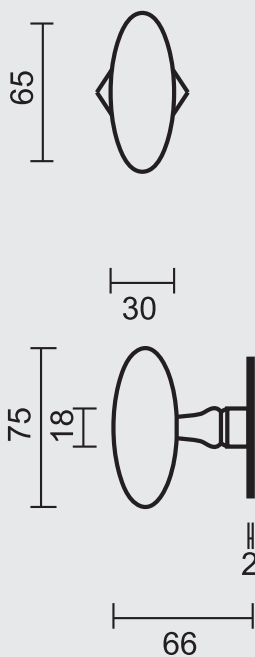

P. 276

P. 175