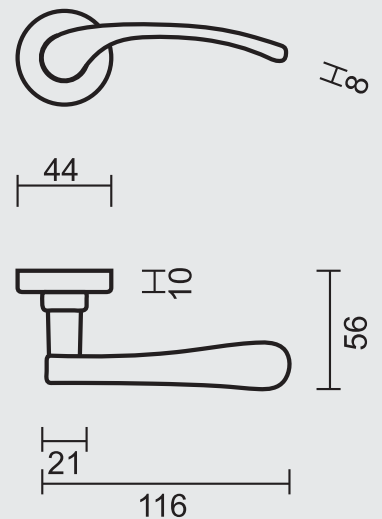

P. 150

PRO FINISH
100% ITALIAN MANUFACTURE

P. 353

P. 155

P. 108

DEURKRUK **PRO MAGDA KOPER R+NO KEY**

BEQUILLE **PRO MAGDA LAITON R+NO KEY**

ART. **6.057.043**
(per paar/par paire)