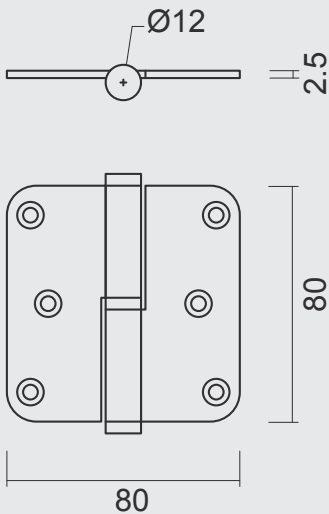

* PRIJZEN EXCL. BTW/PRIX HORS TVA

FONT = ZWART MET RELIEF / NOIR AVEC RELIEF
 VIJSJES NIET INBEGREPEN / VIS PAS INCLU
 RINGETJE INBEGREPEN / BAGUE INCLU

€ 5,70*

- PAUMEL **HDD 80X80X2,5 FONT**
- PAUMELLE **HDD 80X80X2,5 FONT**
- ART. **1.013.374 LINKS / GAUCHE** (Belgische norm/norme belge)
 ART. **1.013.375 RECHTS / DROITE**