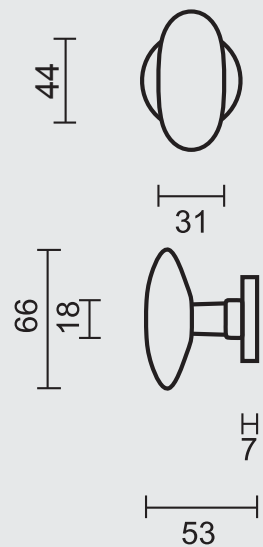

€ 39,80*

- DEURKRUK **PRO OLIVE OM KOPER R+NO KEY**
- BEQUILLE **PRO OLIVE OM LAITON R+NO KEY**
- ART. **6.041.043**
  (per paar/par paire)

€ 41,90*

- DEURKRUK **PRO OLIVE OM KOPER R+E**
- BEQUILLE **PRO OLIVE OM LAITON R+E**
- ART. **6.041.040**
  (per paar/par paire)

€ 41,90*

- DEURKRUK **PRO OLIVE OM KOPER R+E CYL**
- BEQUILLE **PRO OLIVE OM LAITON R+E CYL**
- ART. **6.041.041**
  (per paar/par paire)

€ 69,38*

- DEURKRUK **PRO OLIVE OM KOPER R+WC**
- BEQUILLE **PRO OLIVE OM LAITON R+WC**
- ART. **6.041.042**
  (per paar/par paire)

ART. **1.071.042**
€30,58/SET*

ART. **1.040.041**
€4,62/STUK-PIECE*

ART. **1.040.040**
€4,62/STUK-PIECE*

P. 354

P. 140