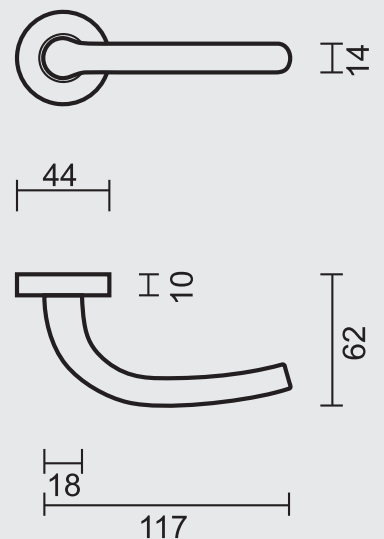

P. 352

P. 236

P. 154

P. 107

PRO FINISH
100% ITALIAN MANUFACTURE

DEURKRUK **PRO GRETA KOPER R+NO KEY**

BEQUILLE **PRO GRETA LAITON R+NO KEY**

ART. **6.049.043**
(per paar/par paire)