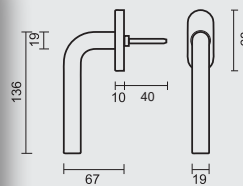

€ 19,90*

**PRO★INOX PLUS**
PROFESSIONAL QUALITY LABELRAAMKROUK **L SHAPE 19MM DK INOX PLUS**CREMONE **L SHAPE 19MM OB INOX PLUS**ART. **2.030.000**

€ 19,90*

**PRO★INOX PLUS**
PROFESSIONAL QUALITY LABELRAAMKROUK **C SHAPE 19MM DK INOX PLUS**CREMONE **C SHAPE 19MM OB INOX PLUS**ART. **2.031.000**