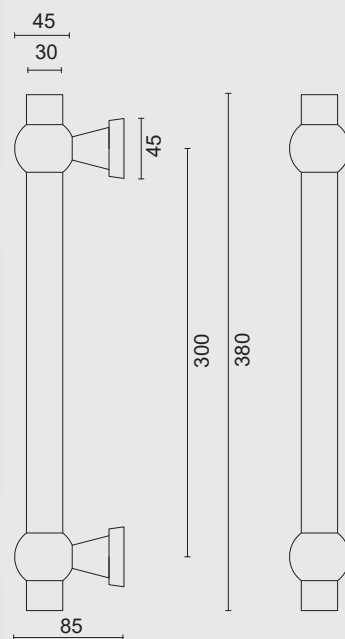

€ 235,96*

TREKKER **PETRA ROYAL OLD SILVER PAAR DEURDIKTE>3CM**

TIRANT **PETRA ROYAL OLD SILVER PORTE PAIRE EPAIS.>3CM**

INCL. 2X TIGE M10/100MM

ART. **3.450.307**
(per paar/par paire)

€ 241,96*

-  P. 592
-  P. 591
-  P. 587
-  P. 586
-  P. 574
-  P. 528
-  P. 527
-  P. 499
-  P. 490