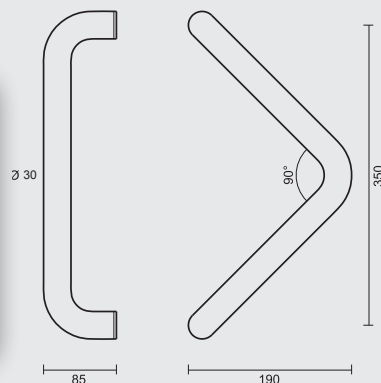

TREKKER V 30/350 INOX PLUS PAAR DEURDIKTE>3CM

TIRANT V 30/350 INOX PLUS PAIRE PORTE EPAIS.>3CM

INCL. 2X TIGE M10/100MM

ART. 3.151.007
(per paar/par paire)

€ 126,00*

PRO★INOX PLUS
PROFESSIONAL QUALITY LABEL

* PRIJZEN EXCL. BTW/PRIX HORS TVA