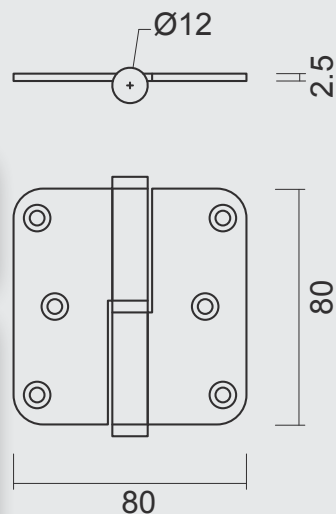

PAUMEL SKIN **HDD 80X80X2,5 MAT KOPER 3ST+VIJS**
PAUMELLE SKIN **HDD 80X80X2,5 LAITON MAT 3PCE+VIS**

ART. **1.178.054 LINKS / GAUCHE**

ART. **1.178.055 RECHTS / DROITE**

(per set/le set)

€ 26,94*

PRO ★ ZERO
PROFESSIONAL QUALITY LABEL

* PRIJZEN EXCL. BTW/PRIX HORS TVA