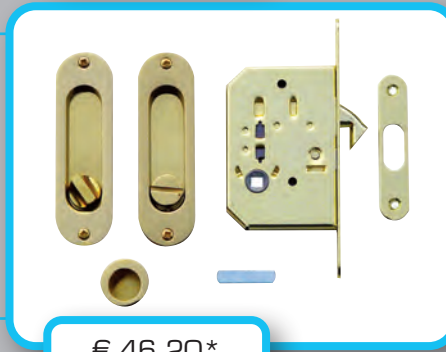

INKAPSCHELP **FRA**
OVAAL+SLIT KOPER

COQUILLE A ENCASTRER **FRA**
OVALE+SERRURE LAITON

ART. **3.126.042**

(per set/le set)

INCL. **8X** **15MM**

€ 46,20*

PRO★FINISH
100% ITALIAN MANUFACTURE