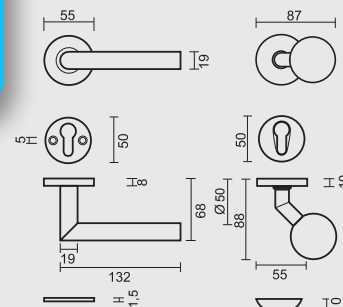

P. 626

PRO★INOX PLUS
PROFESSIONAL QUALITY LABEL