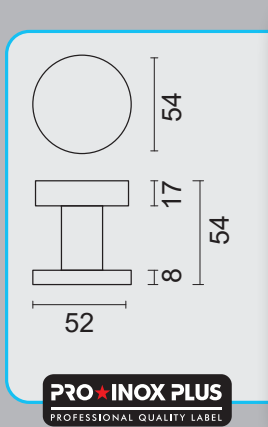

ART. **3.546.420**
(per stuk/par piece)

INCL. TIGE □ 8X8X85MM / TIGE M10
TOP KAN OOK BEVESTIGD WORDEN OP DE DEUR ZONDER TIGE
BOUTON PEUT AUSSI ÊTRE FIXÉ SUR LA PORTE SANS TIGE

VASTE TOP / BOUTON FIXE
PATENTVIJZEN INBEGREPEN / VIS A TRAVERS INCLU