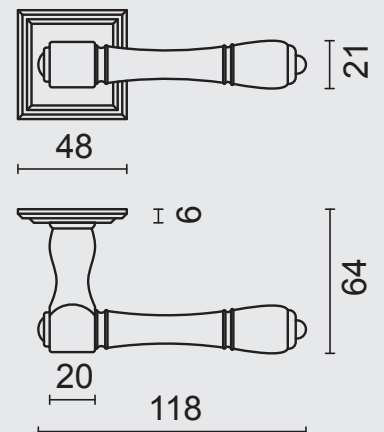

P. 330

P. 196

P. 123

DEURKRUK **PRO CARRE ROEST ROND R+NO KEY**

BEQUILLE **PRO CARRE ROUILLE ROND R+NO KEY**

ART. **6.391.073**
(per paar/par paire)

€ 66,48*

DEURKRUK **PRO CARRE ROEST ROND R+E**