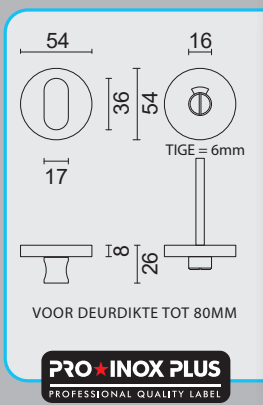

€ 20,98*

WC GARNITUUR **ROND SHAPE INOX PLUS TIGE 120MM**

GARNITURE WC **RONDE SHAPE INOX PLUS TIGE 120MM**

ART. **1.247.002**