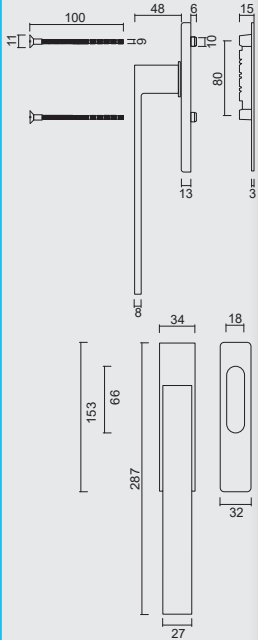

PRO FINISH
100% ITALIAN MANUFACTURE