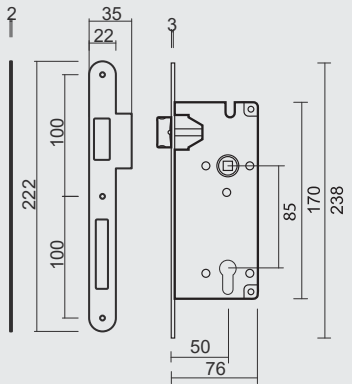

SLOT **AGB INOX LOOK WC 90MM**

SERRURE **AGB INOX LOOK WC 90MM**

MET TEGENPLAAT SMAL RECHT/ AVEC CONTRE PLAGUE ETROITE DROITE	ART. 1.010.002	€ 13,58*
MET TEGENPLAAT BREED ROND/ AVEC CONTRE PLAGUE LARGE ARRONDIE	ART. 1.011.002	€ 13,98*
MET TEGENPLAAT SMAL ROND/ AVEC CONTRE PLAGUE ETROITE ARRONDIE	ART. 1.444.002	€ 13,58*