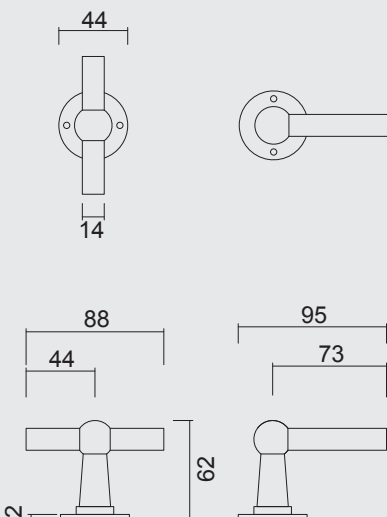

DEURKRUK **PRO PETRA NM T+L ROEST ROND R+NO KEY**

BEQUILLE **PRO PETRA NM T+L ROUILLE ROND R+NO KEY**

ART. **6.040.073**
(per paar/par paire)

€ 58,52*

DEURKRUK **PRO PETRA NM T+L ROEST ROND R+E**

BEQUILLE **PRO PETRA NM T+L ROUILLE ROND R+E**

ART. **6.040.070**
(per paar/par paire)

€ 61,60*

DEURKRUK **PRO PETRA NM T+L ROEST ROND R+E CYL**

BEQUILLE **PRO PETRA NM T+L ROUILLE ROND R+E CYL**

ART. **6.040.071**
(per paar/par paire)

€ 61,60*

DEURKRUK **PRO PETRA NM T+L ROEST ROND R+WC**

BEQUILLE **PRO PETRA NM T+L ROUILLE ROND R+WC**

ART. **6.040.072**
(per paar/par paire)

€ 97,12*

ART. **1.044.070**
€ 5,98/STUK-PIECE*

ART. **1.044.071**
€ 5,98/STUK-PIECE*

ART. **1.077.072**
€ 39,60/SET*