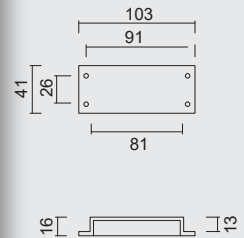

€ 9,90*

PRO INOX PLUS
PROFESSIONAL QUALITY LABEL

KASTTREKKER **SCHELP RECHT ZWART**

TIRANT DE MEUBLE **COQUILLE DROIT NOIR**

ART. **2.312.090**

MATTE AFWERKING / FINITION MATE