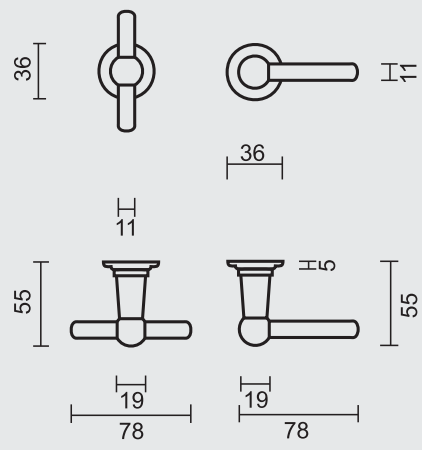

DEURKRUK **PRO PETRA OM T+L KOPER NIET VERNIST R+WC**
BEQUILLE **PRO PETRA OM T+L LAITON NON VERNIS R+WC**

ART. **6.047.042**
(per paar/par paire)

€ 71,08*

P. 133

ART. **1.300.040**
€ 5,94/STUK-PIECE*

ART. **1.048.041**
€ 5,94/STUK-PIECE*