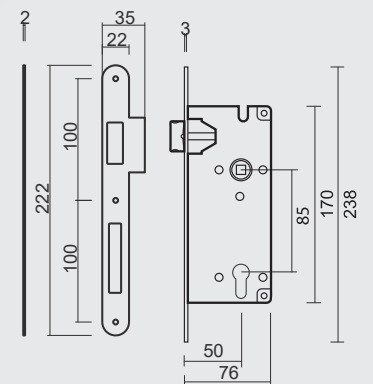

SLOT **AGB INOX LOOK WC 90MM**

SERRURE **AGB INOX LOOK WC 90MM**

MET TEGENPLAAT SMAL RECHT/ AVEC CONTRE PLAGUE ETROITE DROITE	ART. 1.010.002	€ 13,58*
MET TEGENPLAAT BREED ROND/ AVEC CONTRE PLAGUE LARGE ARRONDIE	ART. 1.011.002	€ 13,98*
MET TEGENPLAAT SMAL ROND/ AVEC CONTRE PLAGUE ETROITE ARRONDIE	ART. 1.444.002	€ 13,58*