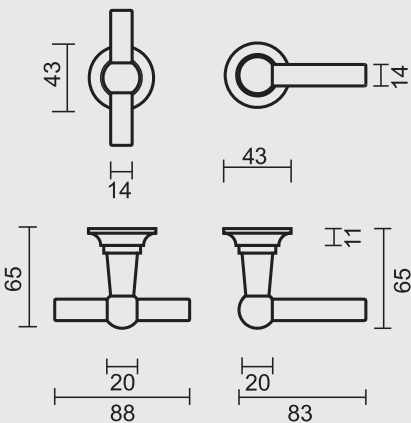

ART. **6.040.091**
(per paar/par paire)

€ 46,12*

DEURKRUK **PRO PETRA NM T+L ZWART R+WC**

BEQUILLE **PRO PETRA NM T+L NOIR R+WC**

ART. **6.040.092**
(per paar/par paire)

€ 82,42*

ART. **1.048.090**
€ 5,68/STUK-PIECE*