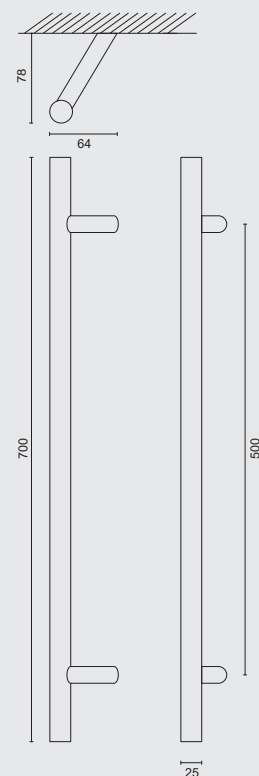

PRO★INOX PLUS
PROFESSIONAL QUALITY LABEL

* PRIJZEN EXCL. BTW/PRIX HORS TVA