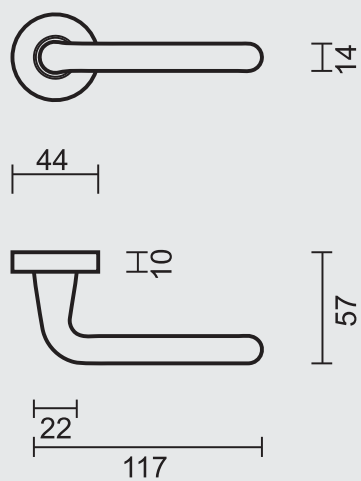

€ 38,00*

DEURKRUK **PRO MAGDA KOPER R+WC**

BEQUILLE **PRO MAGDA LAITON R+WC**

ART. **6.057.042**
(per paar/par paire)

€ 65,68*

ART. **1.317.040**
€ 4,62/STUK-PIECE*

ART. **1.317.041**
€ 4,62/STUK-PIECE*

ART. **1.303.042**
€ 30,58/SET*