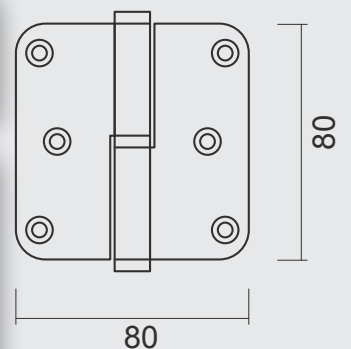

VIJS PAUMEL OLD YELLOW / VIS PAUMELLE OLD YELLOW

LENGTE/LONGEUR	16MM	20MM	25MM	35MM
PER STUK - te bestellen in veelvouden van 18 / PAR PIECE - à commander en multiple de 18 pièces	ART. 1.482.310 € 0,14*	ART. 1.156.310 € 0,16*	ART. 1.157.310 € 0,18*	ART. 1.390.310 € 0,22*
VRAC - per 5000 stuks / VRAC - par 5000 pièces	ART. 1.483.310 € 598,00*	ART. 1.392.310 € 698,00*	ART. 1.393.310 € 798,00*	ART. 1.391.310 € 998,00*

PAUMEL SKIN HDD 80X80X2,5 OLD YELLOW 3ST+VIJS
PAUMELLE SKIN HDD 80X80X2,5 OLD YELLOW 3PCE+VIS

ART. 1.178.314 LINKS / GAUCHE

ART. 1.178.315 RECHTS / DROITE

(per set/le set)

€ 27,42*

PRO ★ ZERO
PROFESSIONAL QUALITY LABEL

* PRIJZEN EXCL. BTW/PRIX HORS TVA