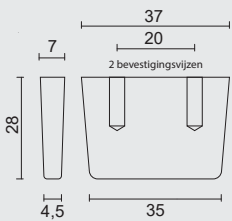

MATTE STRUCTUUR AFWERKING / FINITION STRUCTURE MATE