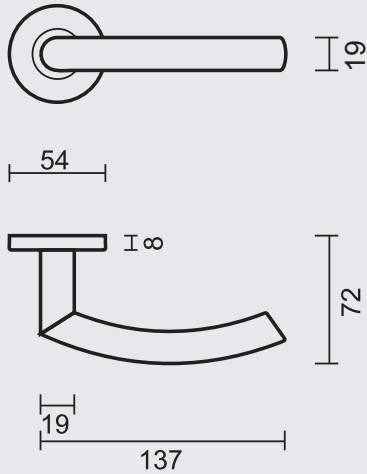

ART. **1.005.000**
€ 2,98/STUK-PIECE*

ART. **1.005.001**
€ 2,98/STUK-PIECE*

ART. **1.022.002**
€ 18,98/SET*

PRO★INOX PLUS
PROFESSIONAL QUALITY LABEL

* PRIJZEN EXCL. BTW/PRIX HORS TVA