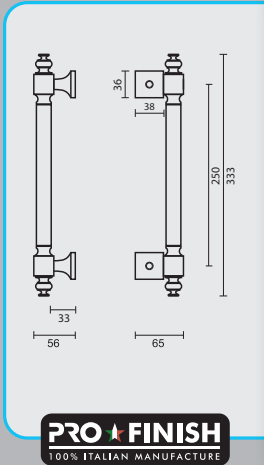

€ 62,98*

- TREKKER **40 KOPER**
- TIRANT **40 LAITON**

ART. **3.169.040**
(per stuk/par piece)

INCL. 2X TIGE M10/100MM

NIET VERKRIJGBAAR IN PAAR/
PAS DISPONIBLE EN PAIRE

GEEN BLINDE MONTAGE MOGELIJK/
FIXATION AVEUGLE PAS POSSIBLE