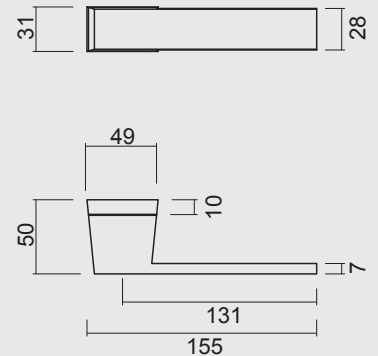

PATENTVIJZEN INBEGREPEN / VIS A TRAVERS INCLU

• DEURKROUK **PRO X-TREME MAT KOPER R+NO KEY**

• BEQUILLE **PRO X-TREME LAITON MAT R+NO KEY**

• ART. **6.492.053**
(per paar/par paire)

€107,84*

• DEURKROUK **PRO X-TREME MAT KOPER R+E**

• BEQUILLE **PRO X-TREME LAITON MAT R+E**

• ART. **6.492.050**
(per paar/par paire)

€113,52*

• DEURKROUK **PRO X-TREME MAT KOPER R+E CYL**

• BEQUILLE **PRO X-TREME LAITON MAT R+E CYL**

• ART. **6.492.051**
(per paar/par paire)

€113,52*

• DEURKROUK **PRO X-TREME MAT KOPER R+WC**

• BEQUILLE **PRO X-TREME LAITON MAT R+WC**

• ART. **6.492.052**
(per paar/par paire)

€155,24*

ART. **1.205.052**
€48,40/SET*

ART. **1.206.051**
€9,98/STUK-PIECE*

ART. **1.206.050**
€9,98/STUK-PIECE*

P. 265

P. 215

P. 201

P. 170

P. 160

P. 153

P. 145

P. 38