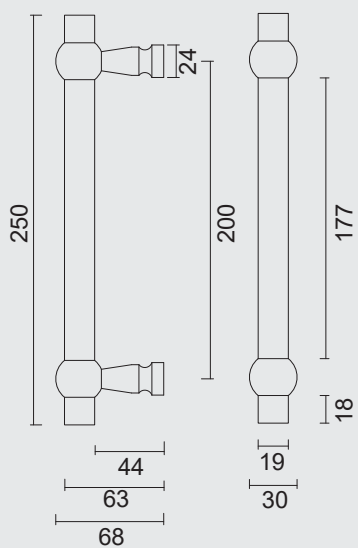

- TREKKER **PETRA 200MM ZWART BLINDE MONTAGE**
- TIRANT **PETRA 200MM NOIR MONTAGE AVEUGLE**
- ART. **3.468.093**
  (per stuk/par piece)

INCL. 2X

€ 81,02*