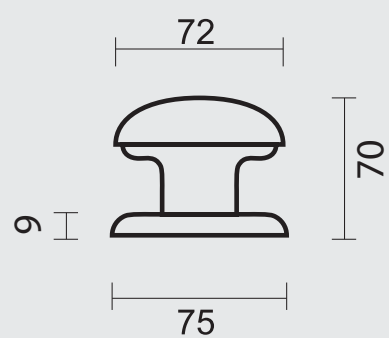

€ 83,96*

- TOP **805 NIKKEL PAAR VOOR GLAS**
- BOUTON **805 NICKEL BRILLANT PAIRE POUR PORTE SECURIT**
- ART. **3.168.026**
  (per paar/par paire)