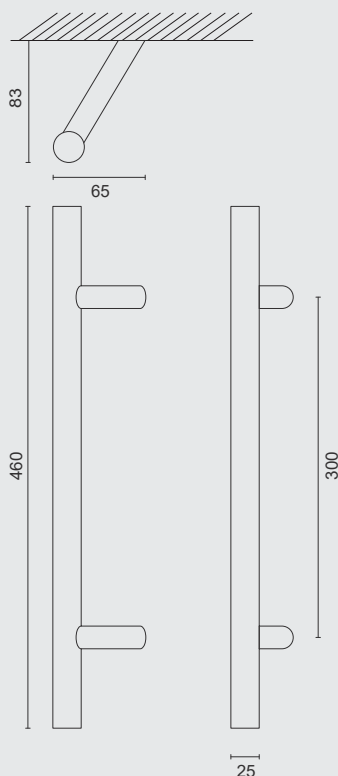

- GEEN BLINDE MONTAGE MOGELIJK
- FIXATION AVEUGLE PAS POSSIBLE

ART. **3.139.006**
(per paar/par paire)

INCL. 2X TIGE M10/32MM

€100,88*

- TREKKER **ST 25/300/460 INOX PLUS PAAR VOOR GLAS**
- TIRANT **ST 25/300/460 INOX PLUS PAIRE PORTE SECURIT**

Ø 13

ART. **3.139.007**
(per paar/par paire)

INCL. 2X TIGE M10/100MM

€ 106,88*

- TREKKER **ST 25/300/460 INOX PLUS PAAR DEURDIKTE>3CM**
- TIRANT **ST 25/300/460 INOX PLUS PAIRE PORTE EPAIS.>3CM**

* PRIJZEN EXCL. BTW/PRIX HORS TVA

MAATWERK VERKRIJGBAAR ZIE PAG.480/DISPONIBLE SUR MESURE VOIR PAGE 480