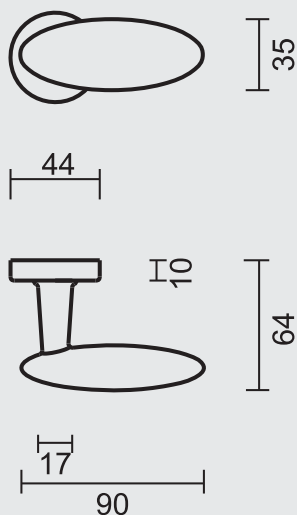

ART. **1.317.040**
€ 4,62/STUK-PIECE*

ART. **1.317.041**
€ 4,62/STUK-PIECE*

ART. **1.303.042**
€ 30,58/SET*