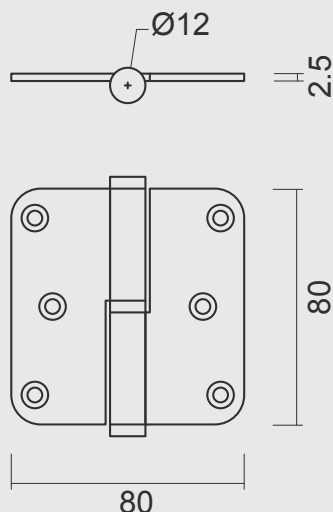

- PAUMEL **HDD 80X80X2,5 KOPER TITANIUM**
- PAUMELLE **HDD 80X80X2,5 LAITON TITANE**
- ART. **1.013.034 LINKS / GAUCHE** (Belgische norm/norme belge)
  ART. **1.013.035 RECHTS / DROITE**

RING PAUMEL **80X80X2,5/2,5MM KOPER TITANIUM**
BAGUE PAUMELLE **80X80X2,5/2,5MM LAITON TITANE**
ART. **1.159.030**
(per stuk/par pièce)

€ 0,50*

	VIJS PAUMEL KOPER TITANIUM / VIS PAUMELLE LAITON TITANE			
	16MM	20MM	25MM	35MM
PER STUK - te bestellen in veelvouden van 18 / PAR PIECE - à commander en multiple de 18 pièces	ART. 1.482.030 € 0,14*	ART. 1.156.030 € 0,16*	ART. 1.157.030 € 0,18*	ART. 1.390.030 € 0,22*
VRAC - per 5000 stuks / VRAC - par 5000 pièces	ART. 1.483.030 € 598,00*	ART. 1.392.030 € 698,00*	ART. 1.393.030 € 798,00*	ART. 1.391.030 € 998,00*

PAUMEL SKIN **HDD 80X80X2,5 KOPER TITANIUM 3ST+VIJS**
PAUMELLE SKIN **HDD 80X80X2,5 LAITON TITANE 3PCE+VIS**
ART. **1.178.034 LINKS / GAUCHE**
ART. **1.178.035 RECHTS / DROITE**
(per set/le set)

€ 28,20*