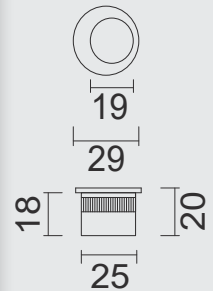

INKAPSCHELP **FRA**
VINGERTOP CARBON BLACK

COQUILLE A ENCASTRER **FRA**
POINTE DE DOIGT CARBON BLACK

ART. **3.446.320**
(per stuk/la piece)

CARBON BLACK =
ANTRACIET DONKERGRIJS / ANTRACITE GRIS FONCE