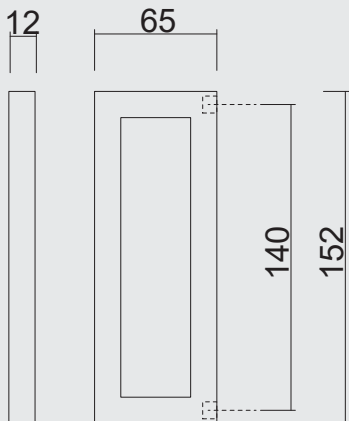

€ 78,00*

- TREKKER **QUBE INOX PLUS PAAR VOOR GLAS**
- TIRANT **QUBE INOX PLUS PAIRE PORTE SECURIT**
- ART. **3.540.006**
  (per paar/par paire)

INCL. 2X TIGE M8/55MM