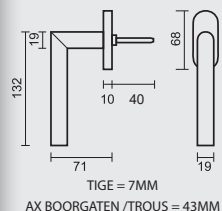

RAAMKROUK **I SHAPE 19MM DK**
WIT STRUCTUUR

CREMONE **I SHAPE 19MM OB**
BLANC STRUCTURE

ART. **2.029.100**

MATTE STRUCTUURAFWERKING / FINITION STRUCTURE MATE

PRO INOX PLUS
PROFESSIONAL QUALITY LABEL

€ 21,88*

RAAMKROUK **PETRA NM T DK WIT**

CREMONE **PETRA NM T OB BLANC**

ART. **2.039.390**

RAL 9016 - GLANZENDE AFWERKING / FINITION BRILLANTE