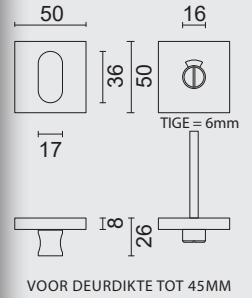

WC GARNITUUR **SQUARE SHAPE**
MAT KOPER

GARNITURE WC **SQUARE SHAPE**
LAITON MAT

ART. **1.132.052**

PRO★INOX PLUS
PROFESSIONAL QUALITY LABEL

€ 35,00*

WC GARNITUUR **SQUARE SHAPE**
MAT KOPER TIGE 120MM

GARNITURE WC **SQUARE SHAPE**
LAITON MAT TIGE 120MM

ART. **1.246.052**