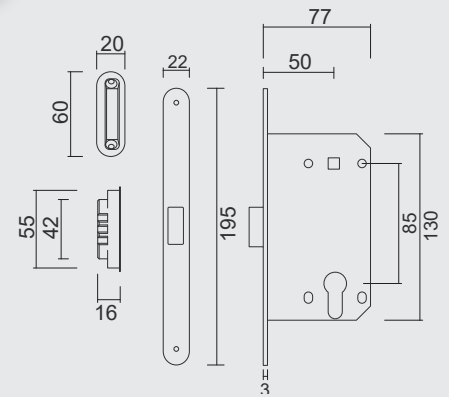

RAL 9005
MATTE AFWERKING / FINITION MATE