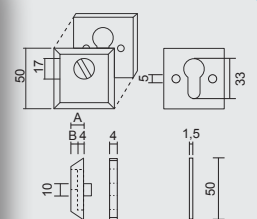

VEILIGHEIDSCYLINDER PLAATJE **HDD SQUARE SAFE ZWART**

ENTREE CYLINDRE DE SECURITE **HDD SQUARE SAFE NOIR**

MATTE AFWERKING / FINITION MATE
PATENTVIJZEN INBEGREPEN/VIS A TRAVERS INCLU

PRO★INOX PLUS
PROFESSIONAL QUALITY LABEL

TOTALE DIKTE / EPAISSEUR TOTALE	CYLINDER UITSTEK VAN / DEPASSEMENT CYLINDRE DE	PRIJS PER SET / PRIX LE SET	ART.
A (MM)	B (MM)		
10	6 TOT/À 10	€ 31,90*	1.220.091
12	8 TOT/À 12	€ 33,00*	1.221.091