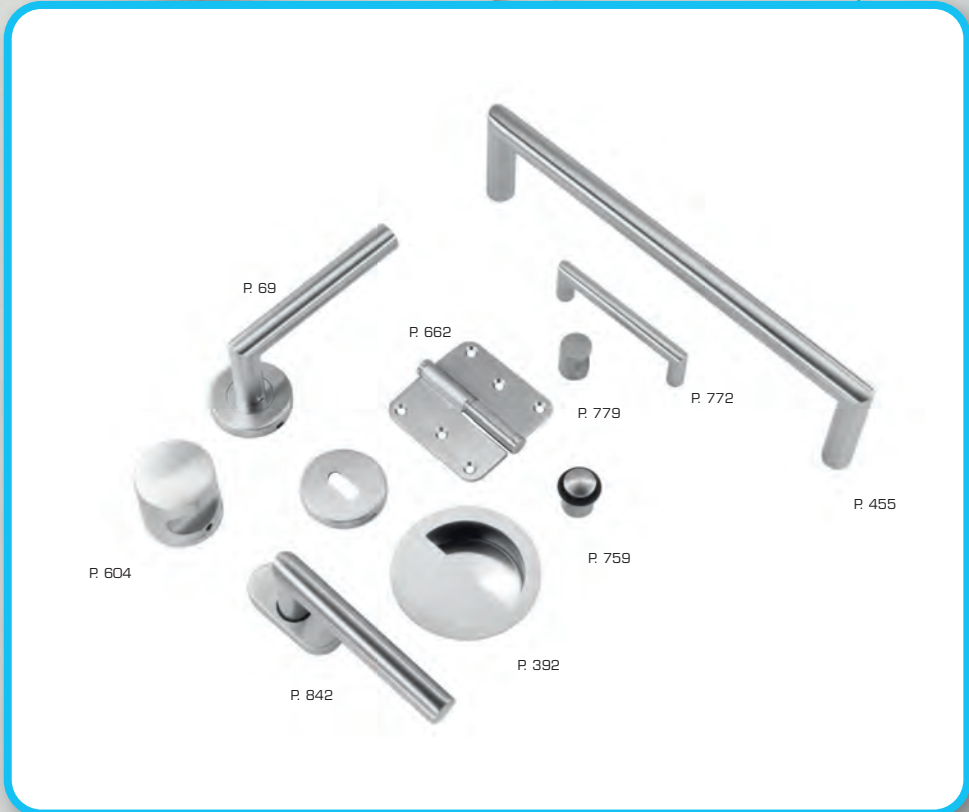

ART. **1.005.000**
€ 2,98/STUK-PIECE*

ART. **1.005.001**
€ 2,98/STUK-PIECE*

ART. **1.022.002**
€ 18,98/SET*

* PRIJZEN EXCL. BTW/PRIX HORS TVA

3 YEARS GUARANTY

PATENTVIJZEN INBEGREPEN / VIS A TRAVERS INCLU

P. 320