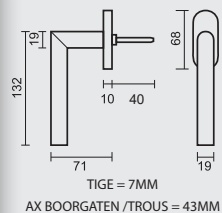

€ 19,90*

**PRO★INOX PLUS**
PROFESSIONAL QUALITY LABELRAAMKROUK **L SHAPE 19MM DK INOX PLUS**CREMONE **L SHAPE 19MM OB INOX PLUS**ART. **2.030.000**

€ 19,90*

**PRO★INOX PLUS**
PROFESSIONAL QUALITY LABELRAAMKROUK **C SHAPE 19MM DK INOX PLUS**CREMONE **C SHAPE 19MM OB INOX PLUS**ART. **2.031.000**