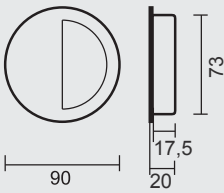

PRO★INOX PLUS
PROFESSIONAL QUALITY LABEL

€ 11,98*

INKAPSCHELP **HDD KLEIN ROND WIT STRUCTUUR**

COQUILLE A ENCASTRER **HDD PETITE RONDE BLANC STRUCTURE**

ART. **3.123.100**
(per stuk/la piece)

MATTE STRUCTUUR AFWERKING/
FINITION STRUCTURE MATE