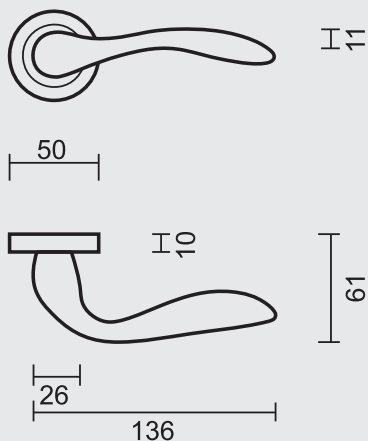

ART. **1.315.040**
€ 8,98/STUK-PIECE*

ART. **1.315.041**
€ 8,98/STUK-PIECE*

ART. **1.314.042**
€ 39,60/SET*