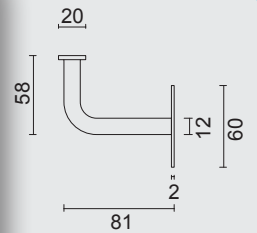

PRO★INOX PLUS
PROFESSIONAL QUALITY LABEL

TRAPLEUNINGHAAK **PLAT ROEST**

SUPPORT DE RAMPE **PLAT ROUILLE**

ART. **2.221.070**

BEVESTIGING MET PLUG+VIJS IN DE MUUR /
FIXATION AVEC CHEVILLE+VIS DANS LE MUR

€ 17,38*