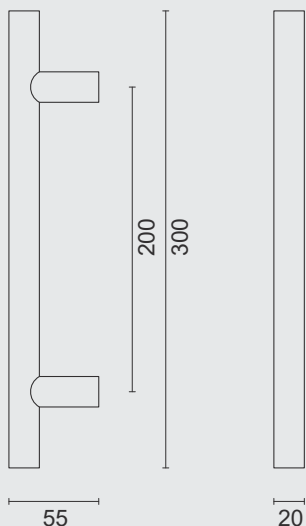

€ 73,96*

1. TREKKER T 20/200/300 WIT STRUCTUUR PAAR VOOR GLAS
   - TIRANT T 20/200/300 BLANC STRUCTURE PAIRE PORTE SECURIT
   - ART. 3.134.106
2. (per paar/par paire)

INCL. 2X TIGE M10/55MM