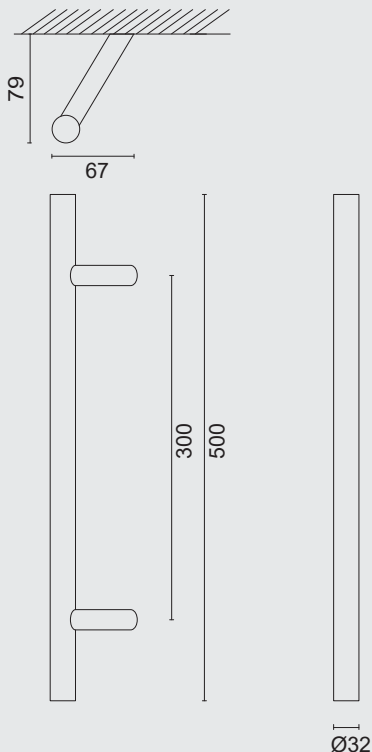

- GEEN BLINDE MONTAGE MOGELIJK
- FIXATION AVEUGLE PAS POSSIBLE

€ 135,96*

TREKKER **ST 32/300/500 ZWART STRUCTUUR UV**
PAAR VOOR GLAS

TIRANT **ST 32/300/500 NOIR STRUCTURE UV**
PAIRE PORTE SECURIT

ART. **3.668.416**
(per paar/par paire)

INCL. 2X TIGE M10/32MM

€ 141,96*

TREKKER **ST 32/300/500 ZWART STRUCTUUR UV**
PAAR DEURDIKTE>3CM

TIRANT **ST 32/300/500 NOIR STRUCTURE UV**
PAIRE PORTE EPAIS.>3CM

ART. **3.668.417**
(per paar/par paire)

INCL. 2X TIGE M10/100MM