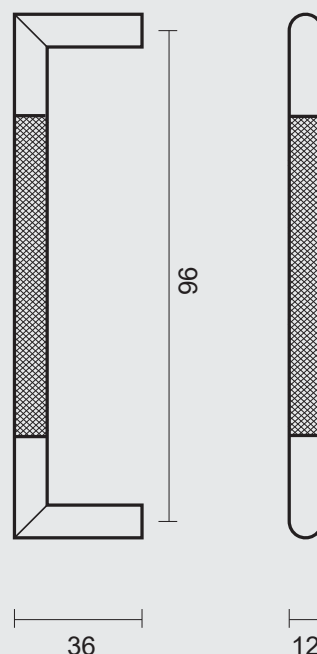

KASTTREKKER **HASHTAG (A)/(B) ZWART**
TIRANT DE MEUBLE **HASHTAG (A)/(B) NOIR**

OMSCHRIJVING - DESCRIPTION			ART.	PRIJS / PRIX
KAST- TREKKER HASHTAG ZWART	A (mm)	B (mm)		
	12	96	2.393.090	€ 12,52 *
	12	128	2.394.090	€ 14,16 *
TIRANT DE MEUBLE HASHTAG NOIR	12	160	2.395.090	€ 15,82 *
	12	192	2.396.090	€ 17,84 *
	12	285	2.397.090	€ 19,98 *