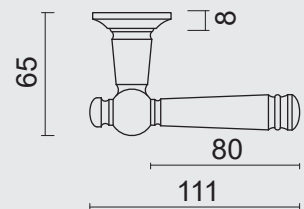

- DEURKRUK **PRO ANNA-LUCIA OLD YELLOW R+NO KEY**
- BEQUILLE **PRO ANNA-LUCIA OLD YELLOW R+NO KEY**
- ART. **6.467.313**
  (per paar/par paire)

€ 47,48*

- DEURKRUK **PRO ANNA-LUCIA OLD YELLOW R+E**
- BEQUILLE **PRO ANNA-LUCIA OLD YELLOW R+E**
- ART. **6.467.310**
  (per paar/par paire)

€ 49,98*

- DEURKRUK **PRO ANNA-LUCIA OLD YELLOW R+E CYL**
- BEQUILLE **PRO ANNA-LUCIA OLD YELLOW R+E CYL**
- ART. **6.467.311**
  (per paar/par paire)

€ 49,98*

- DEURKRUK **PRO ANNA-LUCIA OLD YELLOW R+WC**
- BEQUILLE **PRO ANNA-LUCIA OLD YELLOW R+WC**
- ART. **6.467.312**
  (per paar/par paire)

€ 83,88*

ART. **1.144.312**
€37,40/SET*

ART. **1.048.311**
€5,72/STUK-PIECE*

ART. **1.048.310**
€5,72/STUK-PIECE*

P. 378

P. 250

P. 211

P. 197

P. 132