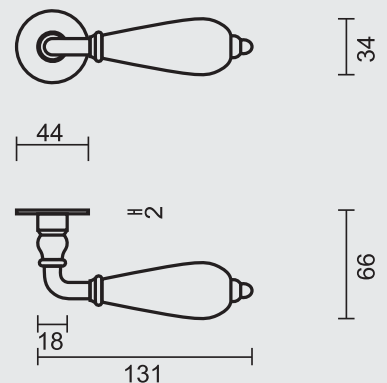

€ 87,38*

- DEURKRUUK **PRO ECRU ROEST ROND R+NO KEY**
- BEQUILLE **PRO ECRU ROUILLE ROND R+NO KEY**
- ART. **6.110.073**
  (per paar/par paire)

€ 91,98*

- DEURKRUUK **PRO ECRU ROEST ROND R+E**
- BEQUILLE **PRO ECRU ROUILLE ROND R+E**
- ART. **6.110.070**
  (per paar/par paire)

€ 91,98*

- DEURKRUUK **PRO ECRU ROEST ROND R+E CYL**
- BEQUILLE **PRO ECRU ROUILLE ROND R+E CYL**
- ART. **6.110.071**
  (per paar/par paire)

€ 125,98*

- DEURKRUUK **PRO ECRU ROEST ROND R+WC**
- BEQUILLE **PRO ECRU ROUILLE ROND R+WC**
- ART. **6.110.072**
  (per paar/par paire)

ART. **1.028.072**
€ 39,60/SET*

ART. **1.044.071**
€ 5,98/STUK-PIECE*

ART. **1.044.070**
€ 5,98/STUK-PIECE*