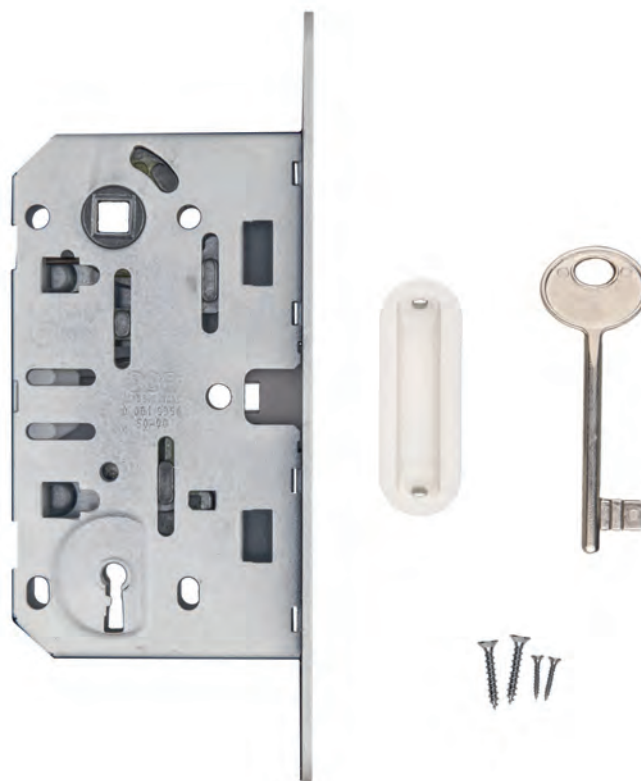

RAL 9016
MATTE AFWERKING / FINITION MATE