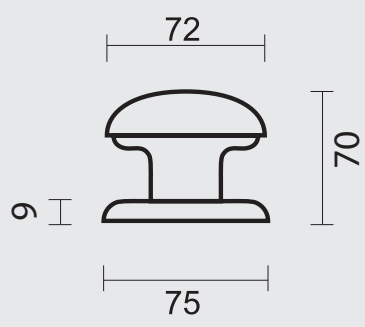

INCL.  TIGE M8

- TOP **805 KOPER PAAR VOOR GLAS**
- BOUTON **805 LAITON PAIRE POUR PORTE SECURIT**
- ART. **3.168.046**
(per paar/par paire)

INCL. 1X TIGE M8/55MM
 Ø 13

€ 79,96*

- TOP **805 KOPER PAAR DEURDIKTE >3CM**
- BOUTON **805 LAITON PAIRE POUR PORTE >3CM**
- ART. **3.168.047**
(per paar/par paire)