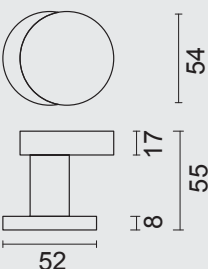

VASTE TOP/BOUTON FIXE
MATTE STRUCT.AFWERKING/FINITION STRUCT.MATE
PATENTVIJZEN INBEGREPEN / VIS A TRAVERS INCLU