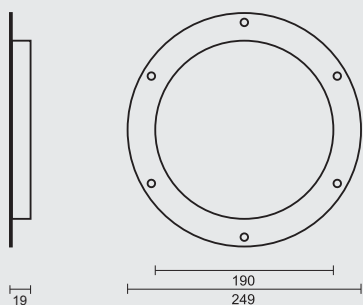

€ 84,98*

- PATRIJSPOORT **190MM INOX PLUS**
- HUBLLOT **190MM INOX PLUS**
- ART. **2.003.000**
  (per set/le set)