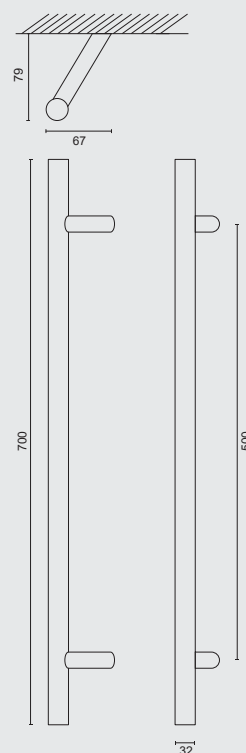

TREKKER **ST 32/500/700 ZWART STRUCTUUR UV**
PAAR DEURDIKTE >3CM
TIRANT **ST 32/500/700 NOIR STRUCTURE UV**
PAIRE PORTE EPAIS. >3CM

INCL. 2X TIGE M10/100MM

ART. **3.669.417**
(per paar/par paire)

€ 156,80*

PRO★INOX PLUS
PROFESSIONAL QUALITY LABEL

* PRIJZEN EXCL. BTW/PRIX HORS TVA