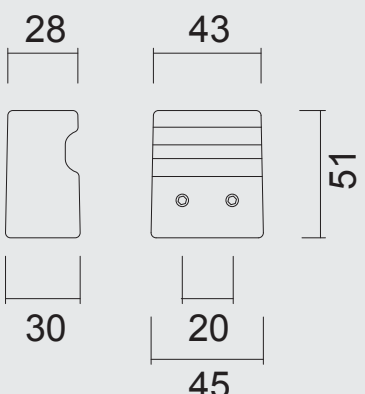

Opgelet: 2 boorgaten
Attention: 2 trous

- TOP X-TREME INOX LOOK
- BOUTON X-TREME INOX LOOK
- ART. **3.527.000**
  (per stuk/par piece)

INCL. 2X TIGE M6
DIKTE DEUR / EPAISSEUR PORTE MAX = 45MM