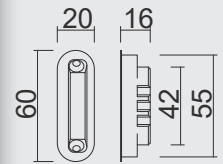

TEGENPLAAT **VOOR SLOT MAGNEET**
AGB HOUT INOX LOOK

CONTRE PLAQUE **POUR SERRURE**
MAGNETIQUE AGB BOIS INOX LOOK

ART. **1.262.000**

INFREZING / FRAISAGE = 16x56 mm

PRO FINISH
100% ITALIAN MANUFACTURE

€ 3,72*

TEGENPLAAT **VOOR SLOT MAGNEET**
AGB HOUT ZWART

CONTRE PLAQUE **POUR SERRURE**
MAGNETIQUE AGB BOIS NOIR

ART. **1.262.090**