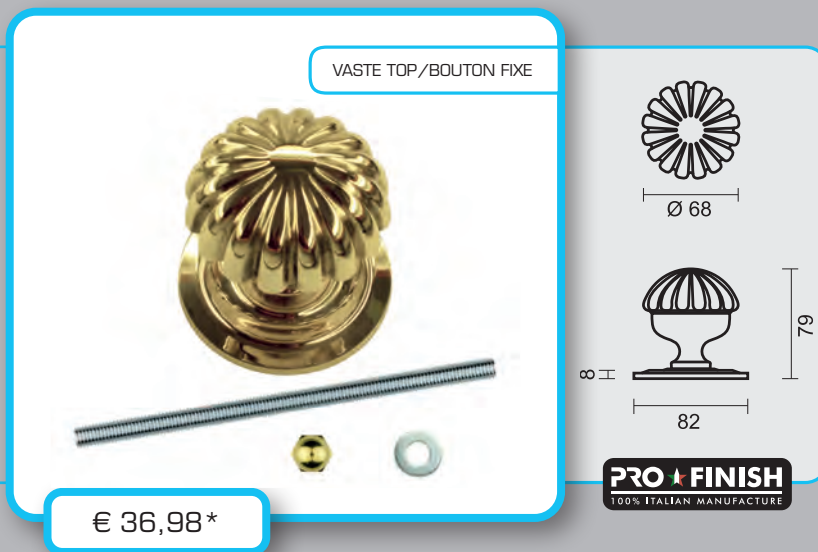

TOP **MANDARIN KOPER**

BOUTON **MANDARIN LAITON**

ART. **3.173.040**
(per stuk/par piece)

INCL. 1 X TIGE M8 /150MM
DIKTE DEUR / EPAISSEUR PORTE MAX = 70MM