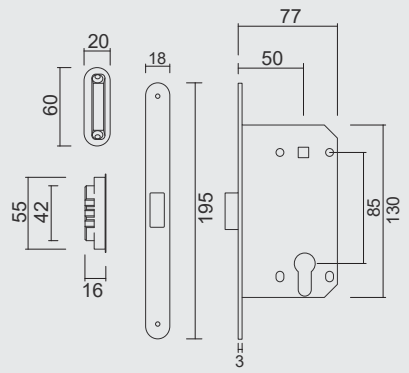

RAL 9005
MATTE AFWERKING / FINITION MATE

SLOT MAGNEET AGB 18MM ZWART 90MM

SERRURE MAGNETIQUE AGB 18MM NOIR 90MM

MET TEGENPLAAT / AVEC CONTRE PLAQUE	ART. 1.182.090	€ 20,60*
ZONDER TEGENPLAAT / SANS CONTRE PLAQUE	ART. 1.440.090	€ 17,38*
MET REGBARE TEGENPLAAT / AVEC CONTRE PLAQUE RÉGLABLE	ART. 1.326.090	€ 22,80*

SLOT MAGNEET AGB 18MM ZWART CYL 85MM
SERRURE MAGNETIQUE AGB 18MM NOIR CYL 85MM

MET TEGENPLAAT / AVEC CONTRE PLAQUE	ART. 1.182.091	€ 23,78*
ZONDER TEGENPLAAT / SANS CONTRE PLAQUE	ART. 1.440.091	€ 20,56*
MET REGBARE TEGENPLAAT / AVEC CONTRE PLAQUE RÉGLABLE	ART. 1.326.091	€ 25,98*

SLOT MAGNEET AGB 18MM ZWART WC 96MM
SERRURE MAGNETIQUE AGB 18MM NOIR WC 96MM

MET TEGENPLAAT / AVEC CONTRE PLAQUE	ART. 1.182.092	€ 22,84*
ZONDER TEGENPLAAT / SANS CONTRE PLAQUE	ART. 1.440.092	€ 19,62*
MET REGBARE TEGENPLAAT / AVEC CONTRE PLAQUE RÉGLABLE	ART. 1.326.092	€ 25,04*

* PRIJZEN EXCL. BTW/PRIX HORS TVA