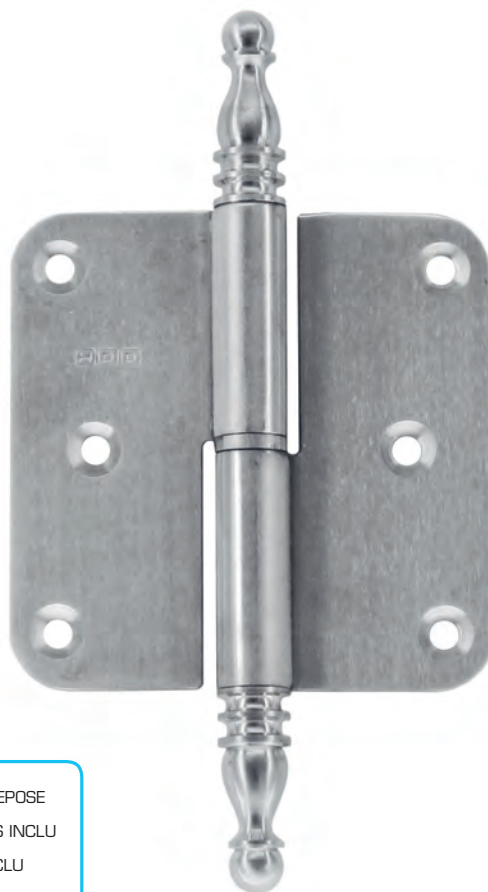

GEDEPONEERD MODEL / MODELE DEPOSE
 VIJSJES NIET INBEGREPEN / VIS PAS INCLU
 RINGETJE INBEGREPEN / BAGUE INCLU

€ 7,50*

- PAUMEL **HDD 80X80X2,5 VAAS INOX PLUS**
- PAUMELLE **HDD 80X80X2,5 VASE INOX PLUS**
- ART. **1.031.004 LINKS / GAUCHE** (Belgische norm/norme belge)
 ART. **1.031.005 RECHTS / DROITE**