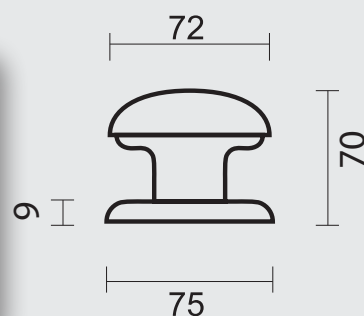

PRO FINISH
100% ITALIAN MANUFACTURE

* PRIJZEN EXCL .BTW/PRIX HORS TVA