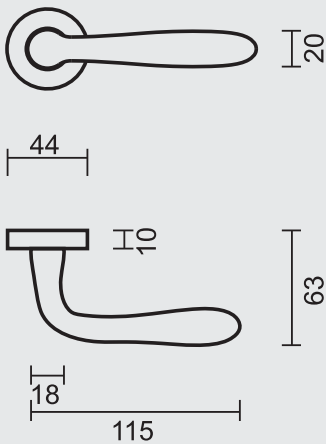

BEQUILLE **PRO ALMA FUME R+WC**

ART. **6.056.062**
(per paar/par paire)

€ 67,56*

ART. **1.317.060**
€ 4,62/STUK-PIECE*

ART. **1.317.061**
€ 4,62/STUK-PIECE*

ART. **1.303.062**
€ 30,58/SET*

P. 109

- DEURKRUUK **PRO LILLA BRONS R+NO KEY**
- BEQUILLE **PRO LILLA FUME R+NO KEY**
- ART. **6.058.063**
(per paar/par paire)