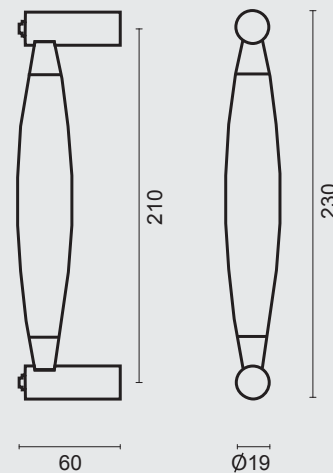

€ 88,00*

TREKKER **SATURNUS INOX PLUS PAAR DEURDIKTE > 3CM**

TIRANT **SATURNUS INOX PLUS PAIRE PORTE EPAIS. > 3CM**

INCL. 2X TIGE M10/100MM

ART. **3.158.007**
(per paar/par paire)

€ 94,00*

PRO★INOX PLUS
PROFESSIONAL QUALITY LABEL