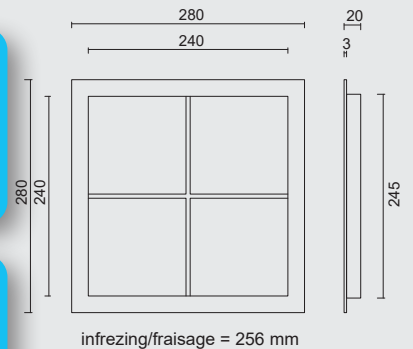

PRO★INOX PLUS
PROFESSIONAL QUALITY LABEL

* PRIJZEN EXCL. BTW/PRIX HORS TVA