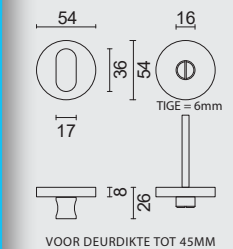

PRO★INOX PLUS
PROFESSIONAL QUALITY LABEL

€ 28,98*

WC GARNITUUR **ROND SHAPE ZWART
ZONDER ROOD/WIT TIGE 120MM**

GARNITURE WC **RONDE SHAPE NOIR
SANS ROUGE/BLANC TIGE 120MM**

ART. **1.426.092**