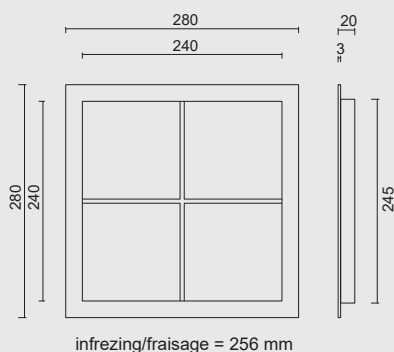

€ 139,98*

- PATRIJSPOORT **RETRO 245MM OLD SILVER**
- HUBLLOT **RETRO 245MM OLD SILVER**
- ART. **2.274.300**
  (per set/le set)