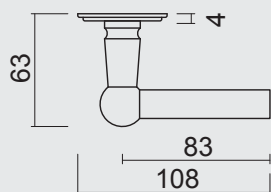

* PRIJZEN EXCL. BTW/PRIX HORS TVA