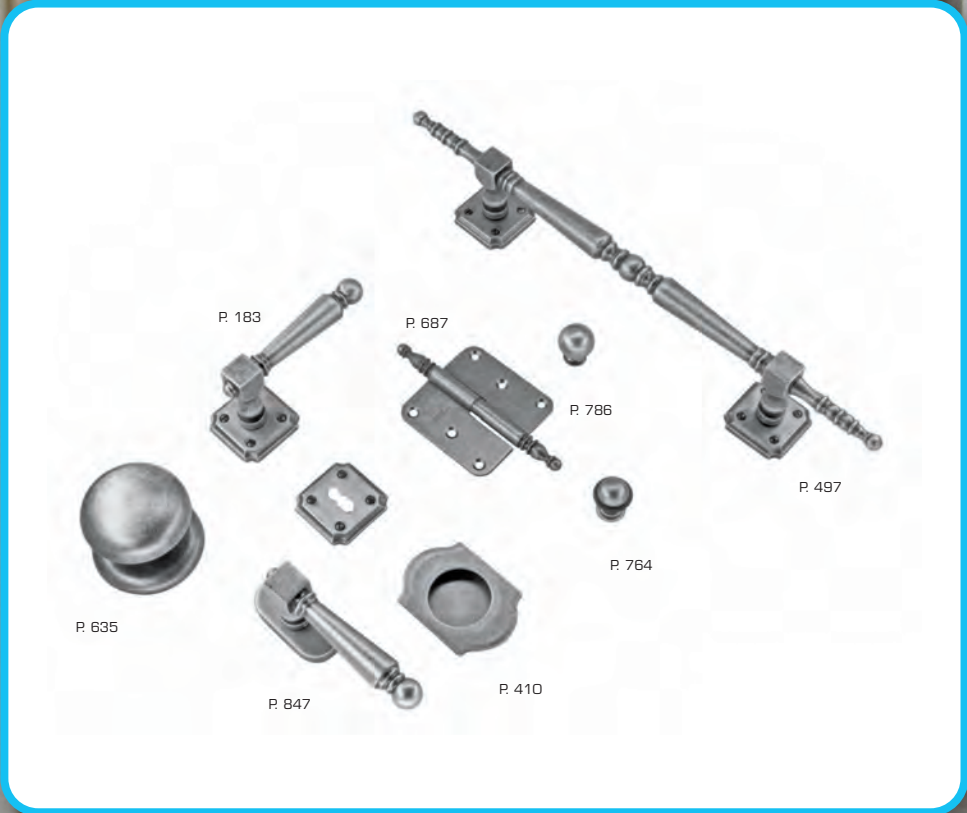

ART. **6.101.080**
(per set./par set)

€158,00*

DEURKRUK **PRO KLINKESPEL IJZER NEUS**

BEGUILLE **PRO BATTANT AVEC BOUTON BASCULE FER NEZ**

ART. **6.102.080**
(per stuk/par piece)

€ 10,52*

DEURKRUK **PRO RUBENS OLD SILVER R+NO KEY**