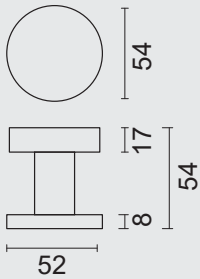

€ 39,98*

TOP **PLAT OP ROZAS**
ZWART STRUCTUUR UV

BOUTON **PLAT SUR ROSACE**
NOIR STRUCTURE UV

ART. **3.388.410**
(per stuk/par piece)

INCL. TIGE □ 8X8X85MM / TIGE M10

TOP KAN OOK BEVESTIGD WORDEN OP DE DEUR ZONDER TIGE /
BOUTON PEUT AUSSI ÊTRE FIXÉ SUR LA PORTE SANS TIGE

VASTE TOP/BOUTON FIXE
MATTE AFWERKING/FINITION MATE
PATENTVIJZEN INBEGREPEN / VIS A TRAVERS INCLU