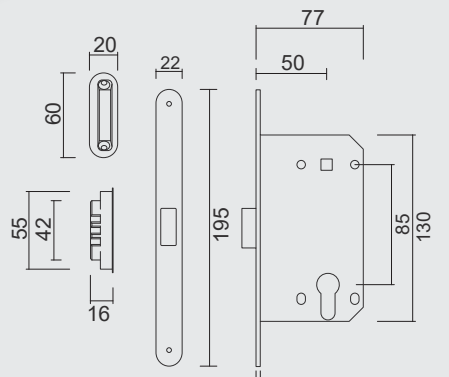

SLOT **MAGNEET AGB 22MM WIT 90MM**

SERRURE **MAGNETIQUE AGB 22MM BLANC 90MM**

MET TEGENPLAAT / AVEC CONTRE PLAGUE	ART. 1.191.100	€ 22,20*
ZONDER TEGENPLAAT / SANS CONTRE PLAGUE	ART. 1.441.100	€ 18,98*
MET REGBARE TEGENPLAAT / AVEC CONTRE PLAGUE RÉGLABLE	ART. 1.325.100	€ 24,40*

SLOT **MAGNEET AGB 22MM WIT CYL 85MM**

SERRURE **MAGNETIQUE AGB 22MM BLANC
CYL 85MM**

MET TEGENPLAAT / AVEC CONTRE PLAGUE	ART. 1.191.101	€ 25,38*
ZONDER TEGENPLAAT / SANS CONTRE PLAGUE	ART. 1.441.101	€ 22,16*
MET REGBARE TEGENPLAAT / AVEC CONTRE PLAGUE RÉGLABLE	ART. 1.325.101	€ 27,58*

SLOT **MAGNEET AGB 22MM WIT WC 96MM**

SERRURE **MAGNETIQUE AGB 22MM BLANC
WC 96MM**

MET TEGENPLAAT / AVEC CONTRE PLAGUE	ART. 1.191.102	€ 24,44*
ZONDER TEGENPLAAT / SANS CONTRE PLAGUE	ART. 1.441.102	€ 21,22*
MET REGBARE TEGENPLAAT / AVEC CONTRE PLAGUE RÉGLABLE	ART. 1.325.102	€ 26,64*