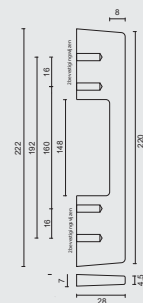

MATTE STRUCTUUR AFWERKING / FINITION STRUCTURE MATE