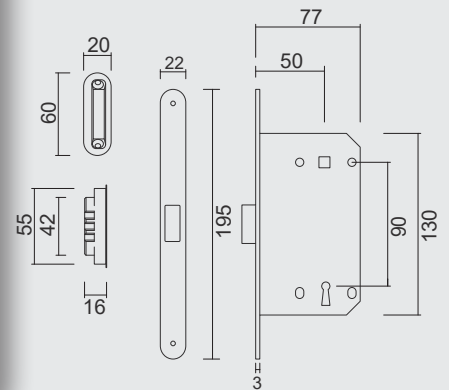

RAL 9005
MATTE AFWERKING / FINITION MATE