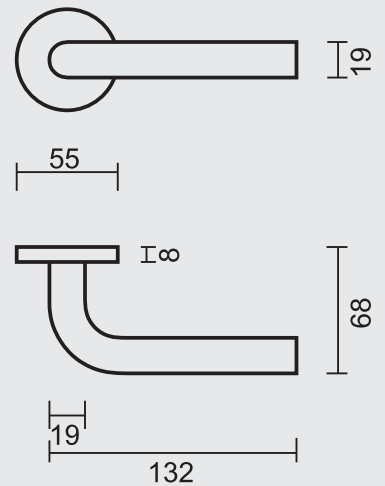

ASMAAT VERMELDEN BIJ BESTELLING
L'ENTRAXE À MENTIONNER LORS DE LA COMMANDE

P. 357

P. 313

P. 110

DEURKROK **PRO ERICA TITANIUM PLAAT+KEY** (per paar)
BEQUILLE **PRO ERICA TITANE PLAQUE+KEY** (par paire)

ASMAAT	72MM	ART. 6.609.030
ENTRAXE	90MM	ART. 6.610.030
	110MM	ART. 6.069.030