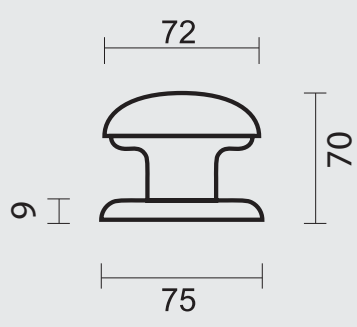

€ 79,96*

- TOP **805 BRONS PAAR VOOR GLAS**
- BOUTON **805 FUME PAIRE POUR PORTE SECURIT**
- ART. **3.168.066**
  (per paar/par paire)

INCL. 1X TIGE M8/55MM
 Ø 13