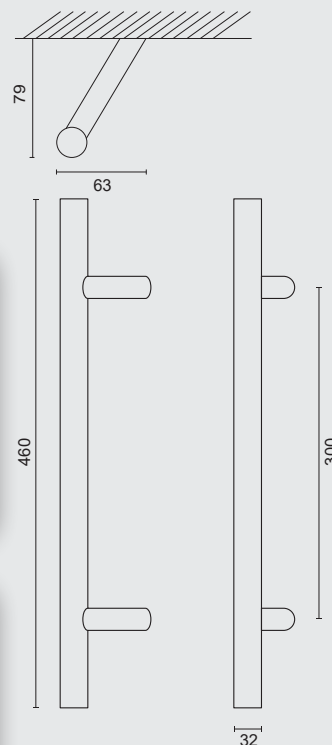

PRO★INOX PLUS
PROFESSIONAL QUALITY LABEL

* PRIJZEN EXCL. BTW/PRIX HORS TVA