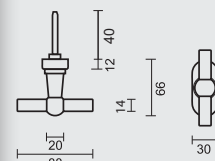

RAAMKRUK **PETRA NM T DK ZWART**

CREMONE **PETRA NM T OB NOIR**

ART. **2.039.090**

RAL 9005 - MATTE AFWERKING / FINITION MATE

TIGE = 7MM
AX BOORGATEN/TROUS = 43MM

PRO★FINISH
100% ITALIAN MANUFACTURE

€ 29,98*

RAAMKRUK **PETRA NM L DK ZWART**

CREMONE **PETRA NM L OB NOIR**

ART. **2.038.090**

RAL 9005 - MATTE AFWERKING / FINITION MATE