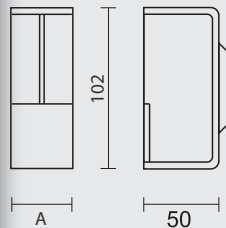

INKAPSCHELP **HDD CARRE MASSIEF
AFGEROND WIT STRUCTUUR**

COQUILLE A ENCASTRER **HDD CARREE MASSIF
ARRONDIE BLANC STRUCTURE**

A = 40MM: € 73,90* = ART. **3.580.100**

A = 43MM: € 73,90* = ART. **3.581.100**

A = 50MM: € 79,80* = ART. **3.582.100**
(per stuk/la piece)

MATTE STRUCTUUR AFWERKING/
FINITION STRUCTURE MATE