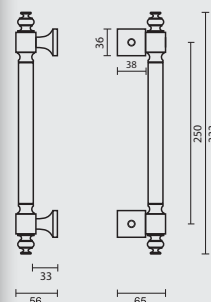

TREKKER **40 BRONS**

TIRANT **40 FUME**

ART. **3.169.060**
(per stuk/par piece)

INCL. 2X TIGE M10/100MM

NIET VERKRIJGBAAR IN PAAR/
PAS DISPONIBLE EN PAIRE

GEEN BLINDE MONTAGE MOGELIJK/
FIXATION AVEUGLE PAS POSSIBLE

€ 62,98*

PRO FINISH
100% ITALIAN MANUFACTURE

TREKKER **1700 BRONS**

TIRANT **1700 FUME**

ART. **3.179.060**
(per stuk/par piece)

INCL. 2X TIGE M8/100MM

NIET VERKRIJGBAAR IN PAAR/
PAS DISPONIBLE EN PAIRE

GEEN BLINDE MONTAGE MOGELIJK/
FIXATION AVEUGLE PAS POSSIBLE