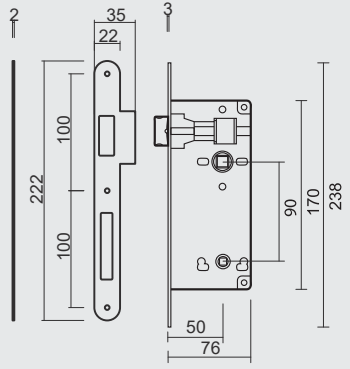

SLOT AGB NIKKEL 90MM

SERRURE AGB NICKEL BRILLANT 90MM

MET TEGENPLAAT SMAL RECHT/ AVEC CONTRE PLAQUE ETROITE DROITE	ART. 1.010.020	€ 8,98*
MET TEGENPLAAT BREED ROND/ AVEC CONTRE PLAQUE LARGE ARRONDIE	ART. 1.011.020	€ 9,38*
MET TEGENPLAAT SMAL ROND/ AVEC CONTRE PLAQUE ETROITE ARRONDIE	ART. 1.444.020	€ 8,98*

SLOT AGB NIKKEL CYLINDER 85MM

SERRURE AGB NICKEL BRILLANT CYLINDRE 85MM

MET TEGENPLAAT SMAL RECHT/ AVEC CONTRE PLAQUE ETROITE DROITE	ART. 1.010.021	€ 21,98*
MET TEGENPLAAT BREED ROND/ AVEC CONTRE PLAQUE LARGE ARRONDIE	ART. 1.011.021	€ 22,42*
MET TEGENPLAAT SMAL ROND/ AVEC CONTRE PLAQUE ETROITE ARRONDIE	ART. 1.444.021	€ 21,98*

SLOT AGB NIKKEL WC 90MM

SERRURE AGB NICKEL BRILLANT WC 90MM

MET TEGENPLAAT SMAL RECHT/ AVEC CONTRE PLAQUE ETROITE DROITE	ART. 1.010.022	€ 11,58*
MET TEGENPLAAT BREED ROND/ AVEC CONTRE PLAQUE LARGE ARRONDIE	ART. 1.011.022	€ 11,98*
MET TEGENPLAAT SMAL ROND/ AVEC CONTRE PLAQUE ETROITE ARRONDIE	ART. 1.444.022	€ 11,58*

* PRIJZEN EXCL. BTW/PRIX HORS TVA