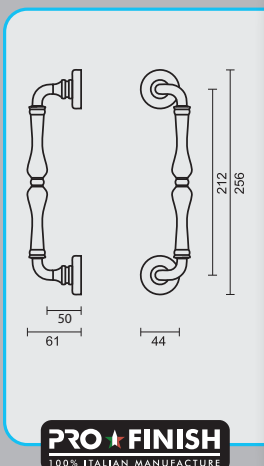

€ 62,98*

- TREKKER **1700S KOPER**
- TIRANT **1700S LAITON**

ART. **3.171.040**
(per stuk/par piece)

INCL. 2X TIGE M8/100MM

NIET VERKRIJGBAAR IN PAAR/
PAS DISPONIBLE EN PAIRE

GEEN BLINDE MONTAGE MOGELIJK/
FIXATION AVEUGLE PAS POSSIBLE

* PRIJZEN EXCL. BTW/PRIX HORS TVA