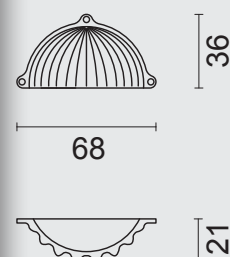

€ 10,98*

PRO FINISH
100% ITALIAN MANUFACTURE

KASTTREKKER
SCHELP RETRO MAT KOPER

TIRANT DE MEUBLE
COQUILLE RETRO LAITON MAT

ART. **2.138.050**