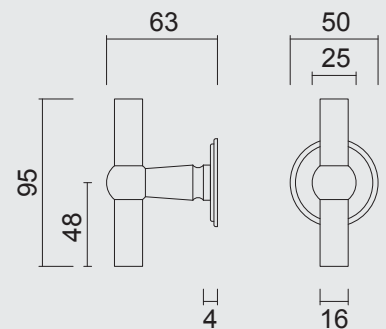

RAL 9005: MATTE STRUCTUUR AFWERKING UV / FINITION STRUCTURE MATE UV

• DEURKROK **PRO PETANA T+T ZWART STRUCTUUR UV R+NO KEY**

• BEQUILLE **PRO PETANA T+T NOIR STRUCTURE UV R+NO KEY**

• ART. **6.523.413**
(per paar/par paire)

€ 55,10*

• DEURKROK **PRO PETANA T+T ZWART STRUCTUUR UV R+E**

• BEQUILLE **PRO PETANA T+T NOIR STRUCTURE UV R+E**

• ART. **6.523.410**
(per paar/par paire)

€ 58,00*

• DEURKROK **PRO PETANA T+T ZWART STRUCTUUR UV R+E CYL**

• BEQUILLE **PRO PETANA T+T NOIR STRUCTURE UV R+E CYL**

• ART. **6.523.411**
(per paar/par paire)

€ 58,00*

• DEURKROK **PRO PETANA T+T ZWART STRUCTUUR UV R+WC**

• BEQUILLE **PRO PETANA T+T NOIR STRUCTURE UV R+WC**

• ART. **6.523.412**
(per paar/par paire)

€ 95,68*

ART. **1.136.412**
€41,58/SET*

ART. **1.138.411**
€5,94/STUK-PIECE*

ART. **1.138.410**
€5,94/STUK-PIECE*

P. 336

P. 240

P. 202

P. 190

P. 172

P. 126