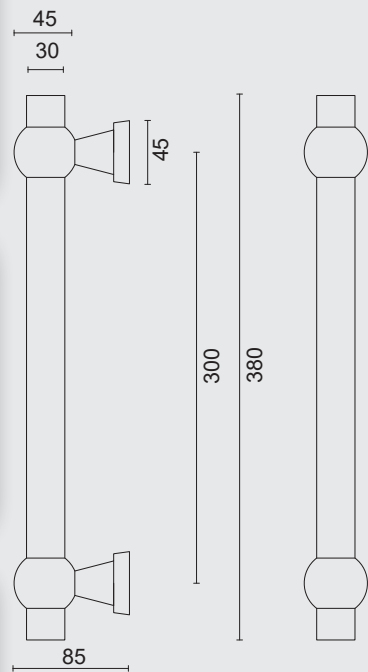

€ 150,56*

TREKKER **PETRA ROYAL TITANIUM**
TIRANT **PETRA ROYAL TITANE**

ART. **3.450.030**
(per stuk/par piece)

INCL. 2X TIGE M10/100MM

TREKKER **PETRA ROYAL TITANIUM BLINDE MONTAGE**

TIRANT **PETRA ROYAL TITANE MONTAGE AVEUGLE**

INCL. 2X

ART. **3.450.033**
(per stuk/par piece)

€ 156,56*

TREKKER **PETRA ROYAL TITANIUM PAAR VOOR GLAS**

TIRANT **PETRA ROYAL TITANE PAIRE PORTE SECURIT**

INCL. 2X TIGE M10/55MM

ART. **3.450.036**
(per paar/par paire)

€ 297,12*

TREKKER **PETRA ROYAL TITANIUM PAAR DEURDIKTE>3CM**

TIRANT **PETRA ROYAL TITANE PAIRE PORTE EPAISSEUR>3CM**

INCL. 2X TIGE M10/100MM

ART. **3.450.037**
(per paar/par paire)

€ 303,12*