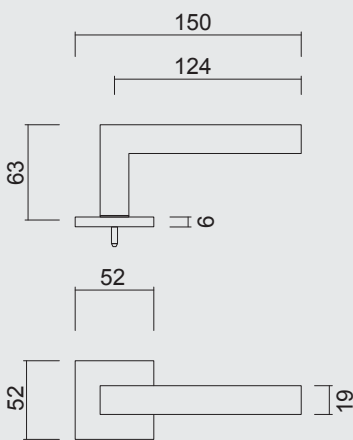

ART. **6.512.001**
 (per paar/par paire)

€ 31,98*

DEURKRUK **PRO FLAT KUBIC SHAPE 19MM INOX PLUS R+WC**

BEQUILLE **PRO FLAT KUBIC SHAPE 19MM INOX PLUS R+WC**

ART. **6.512.002**
 (per paar/par paire)

€ 55,78*