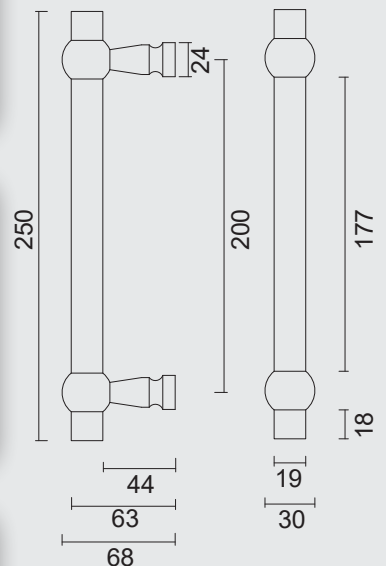

TREKKER **PETRA 200MM FONT BLINDE MONTAGE**

TIRANT **PETRA 200MM FONT MONTAGE AVEUGLE**

INCL. 2X

ART. **3.468.373**
(per stuk/par piece)

€ 74,00*

TREKKER **PETRA 200MM FONT PAAR VOOR GLAS**

TIRANT **PETRA 200MM FONT PAIRE PORTE SECURIT**

INCL. 2X TIGE M10/55MM

ART. **3.468.376**
(per paar/par paire)

€ 132,00*

TREKKER **PETRA 200MM FONT PAAR DEURDIKTE>3CM**

TIRANT **PETRA 200MM FONT PAIRE PORTE EPAISSEUR>3CM**

INCL. 2X TIGE M10/100MM

ART. **3.468.377**
(per paar/par paire)

€ 138,00*