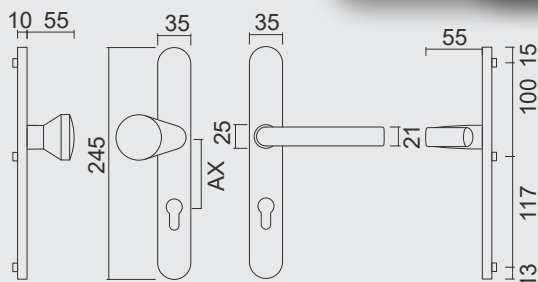

PRO★INOX PLUS
PROFESSIONAL QUALITY LABEL

- VEILIGHEIDSGARNITUUR **HDD OVAAL KRUK+TOP INOX PLUS**
- GARNITURE DE SECURITE **HDD OVALE BEQ+BOUTON INOX PLUS**
- AX 72MM: ART. **1.217.001**
- AX 85MM: ART. **1.286.001**
- AX 92MM: ART. **1.216.001**