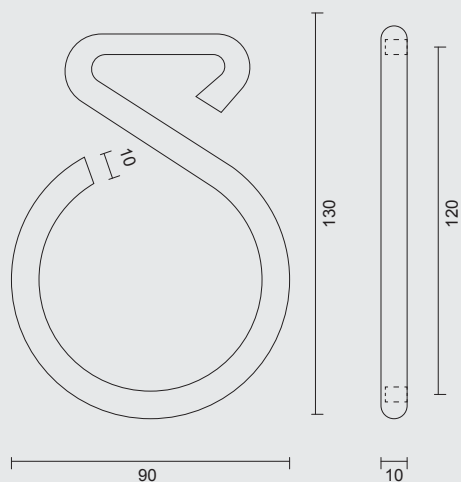

- HUISNUMMER **ROND O MAT KOPER**
- CHIFFRE **ROND O LAITON MAT**
- ART. **2.040.050**