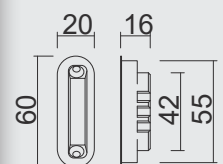

TEGENPLAAT **VOOR SLOT MAGNEET**
AGB HOUT KOPER

CONTRE PLAQUE **POUR SERRURE**
MAGNETIQUE AGB BOIS LAITON

ART. **1.262.040**

INFREZING / FRAISAGE = 16x56 mm

PRO FINISH
100% ITALIAN MANUFACTURE

€ 3,72*

INFREZING / FRAISAGE = 20x60 mm