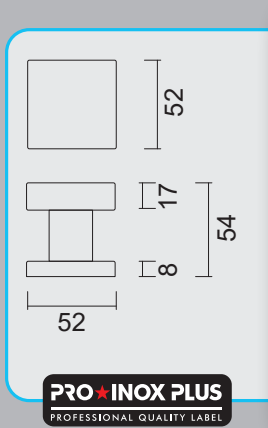

VASTE TOP / BOUTON FIXE
PATENTVIJZEN INBEGREPEN / VIS A TRAVERS INCLU