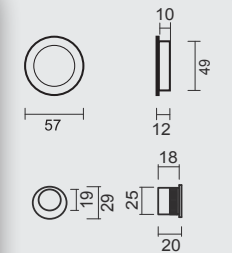

INKAPSCHELP **FRA**
ROND KOPER

COQUILLE A ENCASTRER **FRA**
RONDE LAITON

ART. **3.127.040**

(per set/le set)

€ 29,90*

PRO★FINISH
100% ITALIAN MANUFACTURE