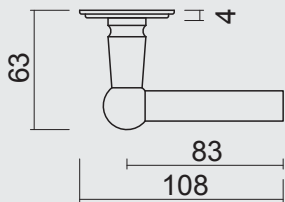

ART. **1.138.020**
€ 5,94/STUK-PIECE*

ART. **1.138.021**
€ 5,94/STUK-PIECE*

ART. **1.136.022**
€ 39,60/SET*

* PRIJZEN EXCL. BTW/PRIX HORS TVA