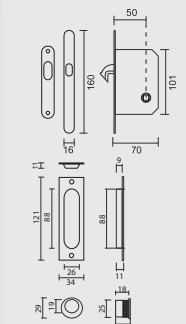

PRO FINISH
100% ITALIAN MANUFACTURE

€ 49,98*

INKAPSCHELP **FRA**
CARRE ZWART

COQUILLE A ENCASTRER **FRA**
CARREE NOIR

ART. **3.128.090**
(per set./le set)

RAL 9005
MATTE AFWERKING/FINITION MATE