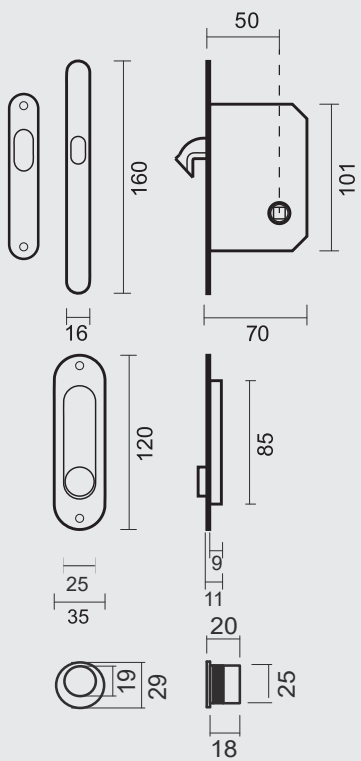

- INKAPSCHELP **FRA OVAAL INOX LOOK**
- COQUILLE A ENCASTRER **FRA OVALE INOX LOOK**
- ART. **3.126.000**
  [per set/le set]
  INCL. **4X** **15MM**