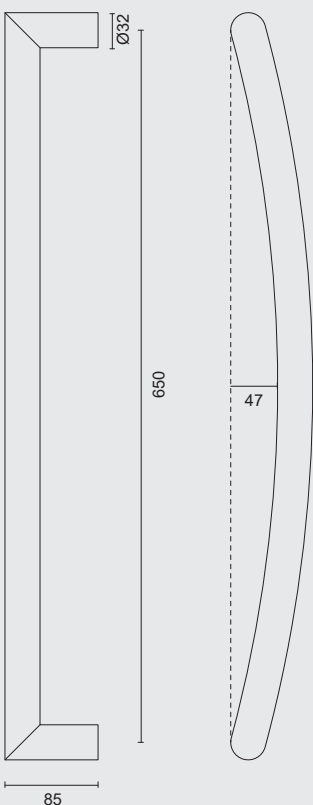

€ 105,00*

- TREKKER **UGG 32/650 INOX PLUS BLINDE MONTAGE**
- TIRANT **UGG 32/650 INOX PLUS MONTAGE AVEUGLE**
- ART. **3.144.003**
  (per stuk/par piece)

INCL. 2X