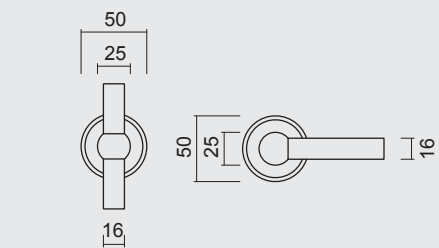

ART. **6.522.001**
(per paar/par paire)

€ 57,86*

DEURKRUK **PRO PETANA T+L INOX LOOK R+WC**

BEQUILLE **PRO PETANA T+L INOX LOOK R+WC**

ART. **6.522.002**
(per paar/par paire)

€ 93,58*

ART. **1.138.000**
€ 5,94/STUK-PIECE*