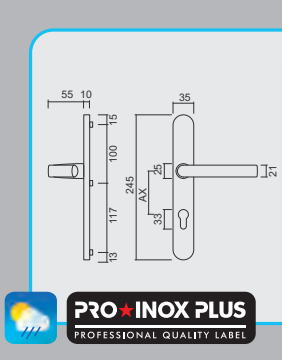

STRUCTUUR AFWERKING / FINITION STRUCTURE
PATENTVIJZEN INBEGREPEN/VIS A TRAVERS INCLU

€ 82,94*

VEILIGHEIDSGARNITUUR **HDD OVAAL KRUK+KRUK
ZWART STRUCTUUR UV**

GARNITURE DE SECURITE **HDD OVALE BEQ+BEQ
NOIR STRUCTURE UV**

AX72MM: ART. **1.219.411**
AX 85MM: ART. **1.287.411**
AX 92MM: ART. **1.218.411**