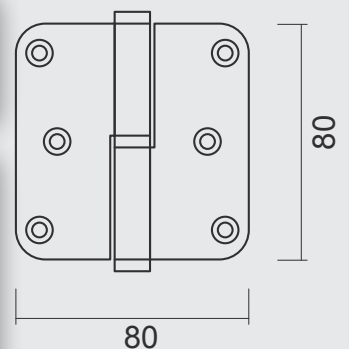

LENGTE/LONGEUR	VIJS PAUMEL CARBON BLACK LOOK / VIS PAUMELLE CARBON BLACK LOOK			
	16MM	20MM	25MM	35MM
PER STUK - te bestellen in veelvouden van 18 / PAR PIECE - à commander en multiple de 18 pièces	ART. 1.482.320 € 0,14*	ART. 1.156.320 € 0,16*	ART. 1.157.320 € 0,18*	ART. 1.390.320 € 0,22*
VRAC - per 5000 stuks / VRAC - par 5000 pièces	ART. 1.483.320 € 598,00*	ART. 1.392.320 € 698,00*	ART. 1.393.320 € 798,00*	ART. 1.391.320 € 998,00*

PAUMEL SKIN HDD 80X80X2,5 CARBON BLACK LOOK 3ST+VIJS
PAUMELLE SKIN HDD 80X80X2,5 CARBON BLACK LOOK 3PCE+VIS

ART. 1.178.324 LINKS / GAUCHE

ART. 1.178.325 RECHTS / DROITE

(per set/le set)

€ 28,14*

PRO★ZERO
PROFESSIONAL QUALITY LABEL

* PRIJZEN EXCL. BTW/PRIX HORS TVA