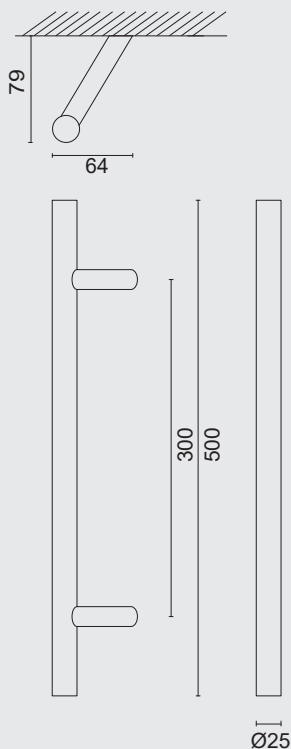

- GEEN BLINDE MONTAGE MOGELIJK
- FIXATION AVEUGLE PAS POSSIBLE