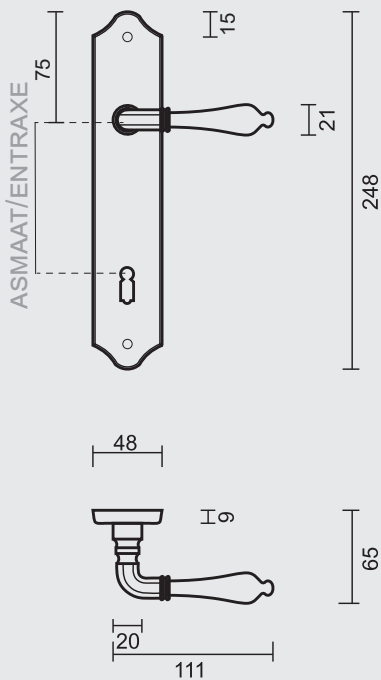

** OP BESTELLING, LEVERTERMIJN 4 WEKEN/SUR COMMANDE, DELAI 4 SEMAINES

* PRIJZEN EXCL. BTW/PRIX HORS TVA