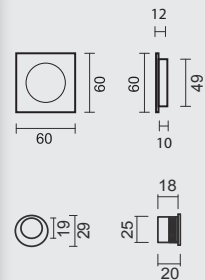

PRO FINISH
100% ITALIAN MANUFACTURE

€ 31,40*

INKAPSCHELP **FRA**
RETRO CARRE ZWART

COQUILLE A ENCASTRER **FRA**
RETRO CARREE NOIR

ART. **3.444.090**
(per set./le set)

RAL 9005
MATTE AFWERKING/FINITION MATE