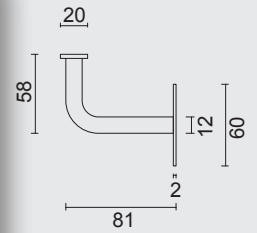

TRAPLEUNINGHAAK **PLAT INOX PLUS**

SUPPORT DE RAMPE **PLAT INOX PLUS**

ART. **2.221.000**

BEVESTIGING MET PLUG+VIJS IN DE MUUR /
FIXATION AVEC CHEVILLE+VIS DANS LE MUR

€ 9,38*

PRO★INOX PLUS
PROFESSIONAL QUALITY LABEL

TRAPLEUNINGHAAK **PLAT OLD SILVER**

SUPPORT DE RAMPE **PLAT OLD SILVER**

ART. **2.221.300**

BEVESTIGING MET PLUG+VIJS IN DE MUUR /
FIXATION AVEC CHEVILLE+VIS DANS LE MUR

€ 17,38*