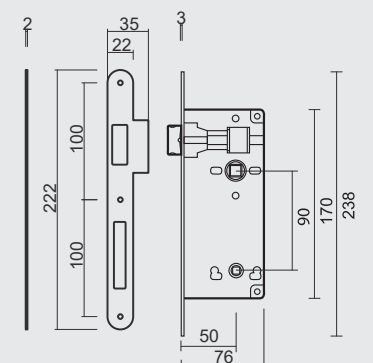

SLOT **AGB INOX LOOK WC 90MM**

SERRURE **AGB INOX LOOK WC 90MM**

MET TEGENPLAAT SMAL RECHT/ AVEC CONTRE PLAGUE ETROITE DROITE	ART. 1.010.002	€ 13,58*
MET TEGENPLAAT BREED ROND/ AVEC CONTRE PLAGUE LARGE ARRONDIE	ART. 1.011.002	€ 13,98*
MET TEGENPLAAT SMAL ROND/ AVEC CONTRE PLAGUE ETROITE ARRONDIE	ART. 1.444.002	€ 13,58*