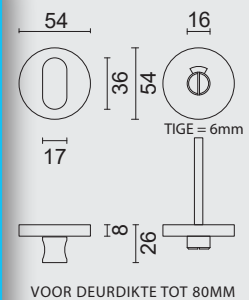

PRO★INOX PLUS
PROFESSIONAL QUALITY LABEL

€ 35,00*

WC GARNITUUR **ROND SHAPE**
MAT KOPER ZONDER ROOD/WIT

GARNITURE WC **RONDE SHAPE**
LAITON MAT SANS ROUGE/BLANC

ART. **1.189.052**