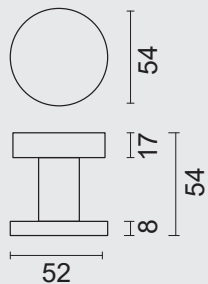

BOUTON **CARRE DEPORTE SUR
ROSACE BLANC STRUCTURE**

ART. **3.574.100**
(per stuk/par piece)

INCL. TIGE □ 8X8X85MM / TIGE M10

TOP KAN OOK BEVESTIGD WORDEN OP DE DEUR ZONDER TIGE/
BOUTON PEUT AUSSI ÊTRE FIXÉ SUR LA PORTE SANS TIGE