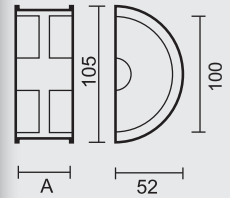

INKAPSCHELP HDD
HALVE MAAN MASSIEF INOX PLUS

COQUILLE A ENCASTRER HDD
DEMI LUNE MASSIF INOX PLUS

A = 38MM: € 72,46* = ART. **3.530.000**

A = 40MM: € 73,40* = ART. **3.120.000**

A = 43MM: € 75,50* = ART. **3.921.000**

A = 50MM: € 86,90* = ART. **3.528.000**

(per stuk/la piece)

PRO INOX PLUS
PROFESSIONAL QUALITY LABEL

INKAPSCHELP HDD
HALVE MAAN GLAS INOX PLUS

COQUILLE A ENCASTRER HDD
DEMI LUNE VERRE INOX PLUS

A = 8MM: € 24,98* = ART. **3.402.000**

A = 10MM: € 26,98* = ART. **3.403.000**

A = 12MM: € 28,98* = ART. **3.448.000**

(per stuk/la piece)