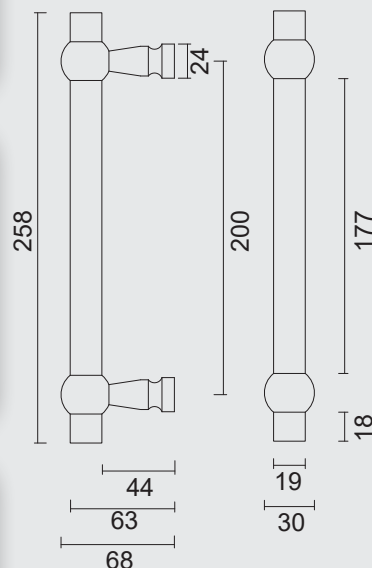

PRO★INOX PLUS
PROFESSIONAL QUALITY LABEL

* PRIJZEN EXCL. BTW/PRIX HORS TVA