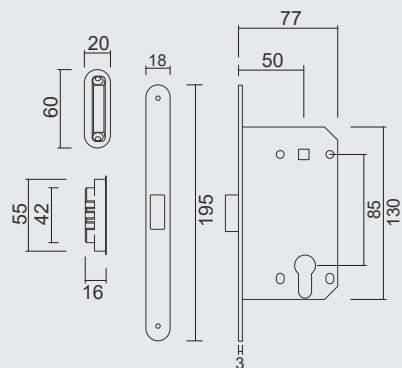

RAL 9016
MATTE AFWERKING / FINITION MATE

■ SLOT **MAGNEET AGB 18MM WIT 90MM**

■ SERRURE **MAGNETIQUE AGB 18MM BLANC 90MM**

MET TEGENPLAAT / AVEC CONTRE PLAQUE	ART. 1.182.100	€ 20,60*
ZONDER TEGENPLAAT / SANS CONTRE PLAQUE	ART. 1.440.100	€ 17,38*
MET REGELBARE TEGENPLAAT / AVEC CONTRE PLAQUE RÉGLABLE	ART. 1.326.100	€ 22,80*

■ SLOT **MAGNEET AGB 18MM WIT CYL 85MM**
■ SERRURE **MAGNETIQUE AGB 18MM BLANC CYL 85MM**

MET TEGENPLAAT / AVEC CONTRE PLAQUE	ART. 1.182.101	€ 23,78*
ZONDER TEGENPLAAT / SANS CONTRE PLAQUE	ART. 1.440.101	€ 20,56*
MET REGELBARE TEGENPLAAT / AVEC CONTRE PLAQUE RÉGLABLE	ART. 1.326.101	€ 25,98*

■ SLOT **MAGNEET AGB 18MM WIT WC 96MM**
■ SERRURE **MAGNETIQUE AGB 18MM BLANC WC 96MM**

MET TEGENPLAAT / AVEC CONTRE PLAQUE	ART. 1.182.102	€ 22,84*
ZONDER TEGENPLAAT / SANS CONTRE PLAQUE	ART. 1.440.102	€ 19,62*
MET REGELBARE TEGENPLAAT / AVEC CONTRE PLAQUE RÉGLABLE	ART. 1.326.102	€ 25,04*