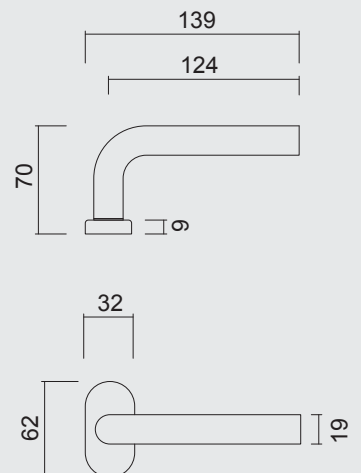

PRO★INOX PLUS
PROFESSIONAL QUALITY LABEL

* PRIJZEN EXCL. BTW/PRIX HORS TVA