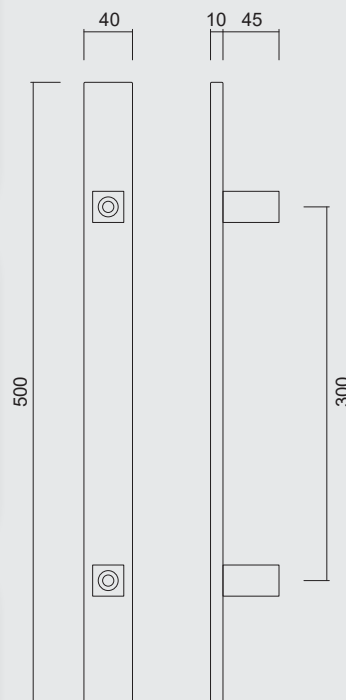

PRO★INOX PLUS
PROFESSIONAL QUALITY LABEL

* PRIJZEN EXCL. BTW/PRIX HORS TVA