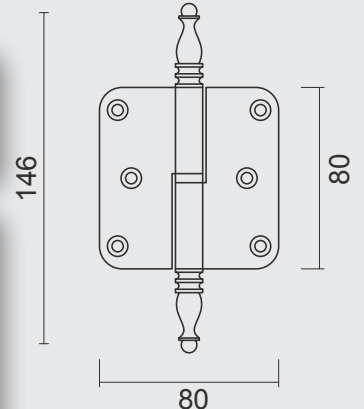

GEDEPONEERD MODEL / MODELE DEPOSE
VIJSJES NIET INBEGREPEN / VIS PAS INCLU
RINGETJE INBEGREPEN / BAGUE INCLU

€ 9,48*

PAUMEL **HDD 80X80X2,5 VAAS IJZER**

PAUMELLE **HDD 80X80X2,5 VASE FER**

(Belgische norm/norme belge) ART. **1.031.084 LINKS / GAUCHE**

ART. **1.031.085 RECHTS / DROITE**

RING PAUMEL **80X80X2,5/2,5MM IJZER**

BAGUE PAUMELLE **80X80X2,5/2,5MM FER**

ART. **1.159.080**
(per stuk/par pièce)

€ 0,50*

VIJS PAUMEL **IJZER** / VIS PAUMELLE **FER**

LENGTE/LONGEUR	16MM	20MM	25MM	35MM
PER STUK - te bestellen in veelvoud van 18 / PAR PIECE - à commander en multiple de 18 pièces	ART. 1.482.080 € 0,14*	ART. 1.156.080 € 0,16*	ART. 1.157.080 € 0,18*	ART. 1.390.080 € 0,22*
VRAC - per 5000 stuks / VRAC - par 5000 pièces	ART. 1.483.080 € 598,00*	ART. 1.392.080 € 698,00*	ART. 1.393.080 € 798,00*	ART. 1.391.080 € 998,00*

PAUMEL SKIN **HDD 80X80X2,5 VAAS IJZER 3ST+VIJS**

PAUMELLE SKIN **HDD 80X80X2,5 VASE FER 3PCE+VIS**

ART. **1.179.084 LINKS / GAUCHE**

ART. **1.179.085 RECHTS / DROITE**

(per set/le set)

€ 34,44*