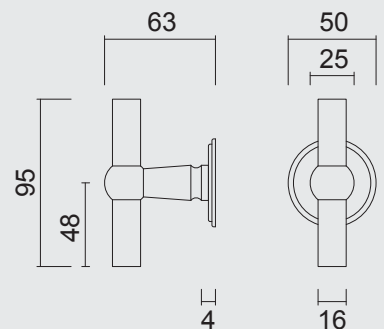

RAL 9005: MATTE AFWERKING / FINITION MATE

DEURKROUK **PRO PETANA T+T ZWART R+NO KEY**

BEQUILLE **PRO PETANA T+T NOIR R+NO KEY**

ART. **6.523.093**
(per paar/par paire)

€ 52,48*

DEURKROUK **PRO PETANA T+T ZWART R+E**

BEQUILLE **PRO PETANA T+T NOIR R+E**

ART. **6.523.090**
(per paar/par paire)

€ 55,24*

DEURKROUK **PRO PETANA T+T ZWART R+E CYL**

BEQUILLE **PRO PETANA T+T NOIR R+E CYL**

ART. **6.523.091**
(per paar/par paire)

€ 55,24*

DEURKROUK **PRO PETANA T+T ZWART R+WC**

BEQUILLE **PRO PETANA T+T NOIR R+WC**

ART. **6.523.092**
(per paar/par paire)

€ 91,08*

ART. **1.136.092**
€ 39,60/SET*

ART. **1.138.091**
€ 5,68/STUK-PIECE*

ART. **1.138.090**
€ 5,68/STUK-PIECE*

P. 336

P. 262

P. 202

P. 190

P. 172

P. 126