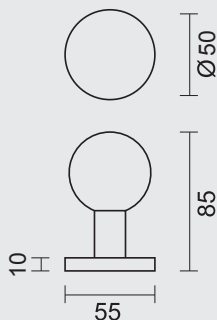

€ 18,58*

TOP **B50 OP ROZAS INOX PLUS**

BOUTON **B50 SUR ROSACE INOX PLUS**

ART. **3.161.000**
(per stuk/par piece)

INCL. TIGE □ 8X8X85MM / TIGE M10

TOP KAN OOK BEVESTIGD WORDEN OP DE DEUR ZONDER TIGE /
BOUTON PEUT AUSSI ÊTRE FIXÉ SUR LA PORTE SANS TIGE