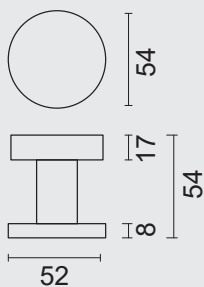

€ 29,00*

TOP **PLAT OP ROZAS INOX PLUS**

BOUTON **PLAT SUR ROSACE INOX PLUS**

ART. **3.388.000**
(per stuk/par piece)

INCL. TIGE □ 8X8X85MM / TIGE M10

TOP KAN OOK BEVESTIGD WORDEN OP DE DEUR ZONDER TIGE /
BOUTON PEUT AUSSI ÊTRE FIXÉ SUR LA PORTE SANS TIGE

VASTE TOP / BOUTON FIXE
PATENTVIJZEN INBEGREPEN / VIS A TRAVERS INCLU