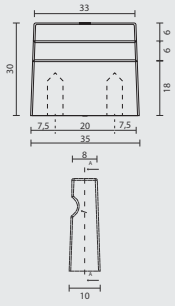

PRO FINISH
100% ITALIAN MANUFACTURE

€ 8,98*

KASTTREKKER
X-TREME TOP ZWART

TIRANT DE MEUBLE
X-TREME BOUTON NOIR

ART. **2.346.090**

PRO INOX PLUS
PROFESSIONAL QUALITY LABEL

€ 7,50*

KASTTREKKER
SELIZ TOP 35MM ZWART

TIRANT DE MEUBLE
SELIZ BOUTON 35MM NOIR

ART. **2.356.090**

MATTE AFWERKING / FINITION MATE

PRO INOX PLUS
PROFESSIONAL QUALITY LABEL

€ 9,20*

KASTTREKKER
SELIZ 96/128MM ZWART

TIRANT DE MEUBLE
SELIZ 96/128MM NOIR

ART. **2.354.090**

PRO INOX PLUS
PROFESSIONAL QUALITY LABEL

€ 9,98*

KASTTREKKER
SELIZ 160/192MM ZWART

TIRANT DE MEUBLE
SELIZ 160/192MM NOIR

ART. **2.355.090**