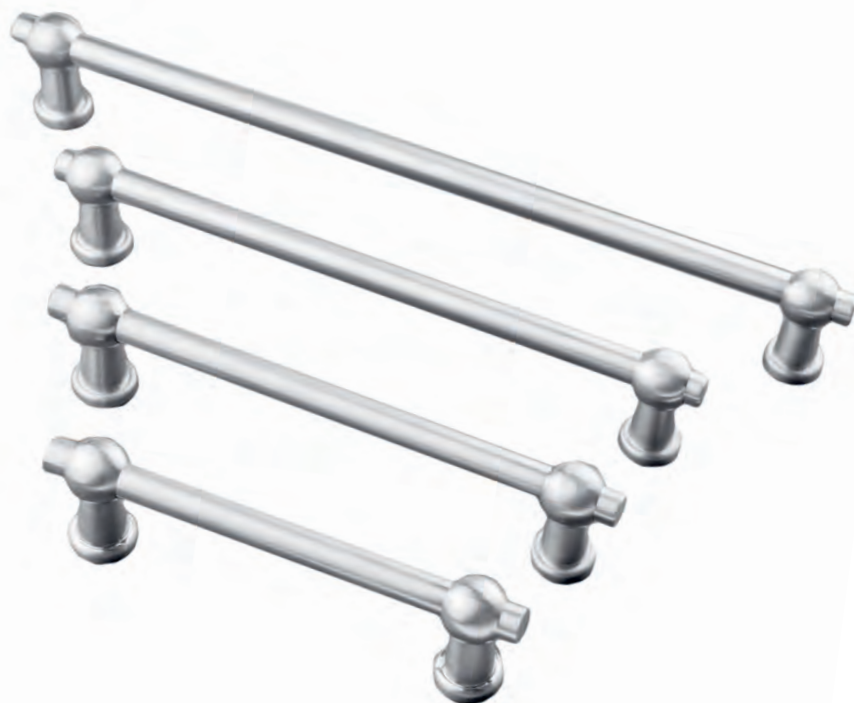

KASTTREKKER **PETRA (A)/(B) INOX LOOK**
TIRANT DE MEUBLE **PETRA (A)/(B) INOX LOOK**

OMSCHRIJVING - DESCRIPTION			ART.	PRIJS / PRIX	
KAST- TREKKER PETRA INOX LOOK	A (mm)	B (mm)			C (mm)
	9	96	120	2.263.000	€ 24,98*
	9	128	152	2.339.000	€ 26,80*
TIRANT DE MEUBLE PETRA INOX LOOK	9	160	184	2.340.000	€ 27,98*
	9	224	248	2.341.000	€ 29,98*