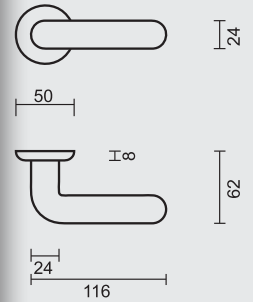

PRO FINISH
100% ITALIAN MANUFACTURE

DEURKROK **PRO PANDA PVC DONKER GRIJS R+E**

BEQUILLE **PRO PANDA PVC GRIS FONCE R+E**

ART. **6.118.120**
(per paar/par paire)