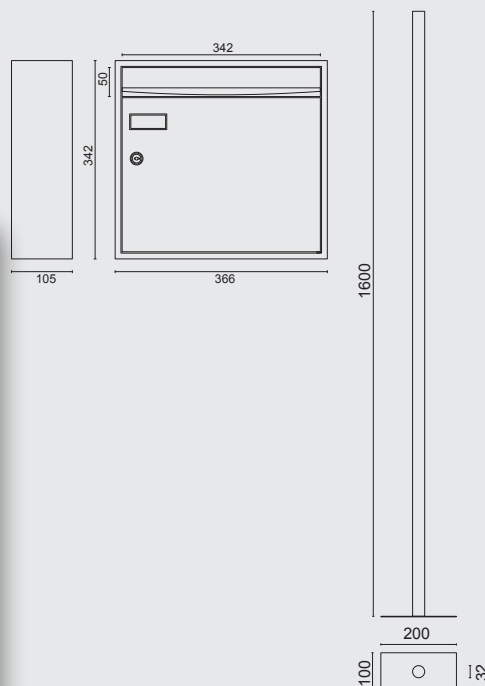

892

HDD★PRO

€ 89,98*

BRIEVENBUS **HDD INOX PLUS MODEL RECHT**

BOITE AUX LETTRES **HDD INOX PLUS MODELE DROIT**

ART. **2.218.000**

BRIEVENBUS HOUDER **HDD INOX PLUS PER SET**

BOITE AUX LETTRES SUPPORT **HDD INOX PLUS LE SET**

ART. **2.220.000**

€ 79,80*

PRO★INOX PLUS
PROFESSIONAL QUALITY LABEL

* PRIJZEN EXCL. BTW/PRIX HORS TVA