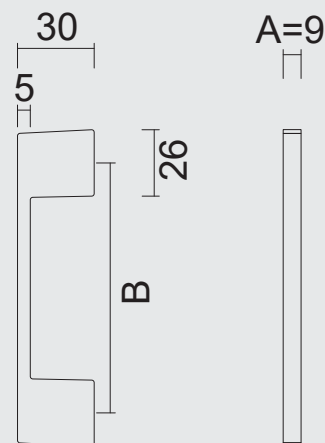

RAL 9016: GLANZENDE AFWERKING / FINITION BRILLANTE

KASTTREKKER **X-TREME (A)/(B) WIT**

TIRANT DE MEUBLE **X-TREME (A)/(B) BLANC**

OMSCHRIJVING - DESCRIPTION			ART.	PRIJS / PRIX
	A (mm)	B (mm)		
KAST- TREKKER X-TREME WIT	9	96	2.288.390	€ 10,98*
	9	128	2.342.390	€ 11,14*
TIRANT DE MEUBLE X-TREME BLANC	9	160	2.343.390	€ 11,58*
	9	192	2.344.390	€ 12,10*
	9	285	2.345.390	€ 12,64*