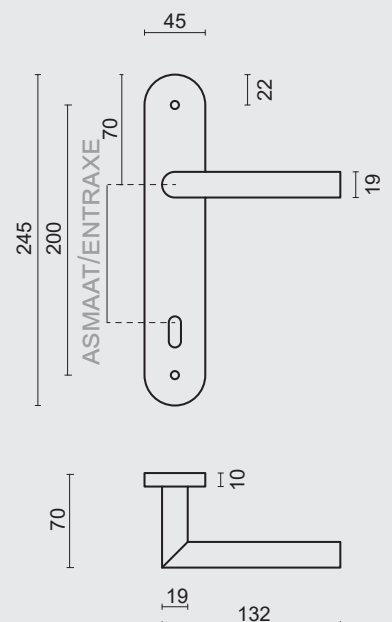

NIET VERKRIJGBAAR MET WC GARNITUUR
PAS DISPONIBLE AVEC GARNITURE DE TOILETTE

PRO★INOX PLUS
PROFESSIONAL QUALITY LABEL