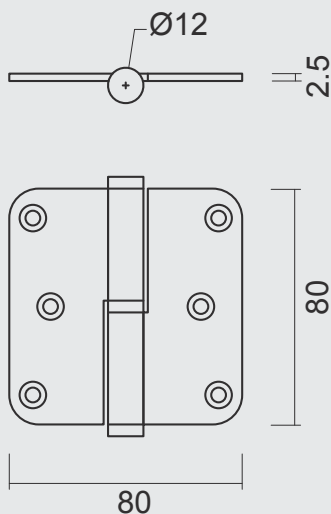

RING PAUMEL **80X80X2,5/2,5MM OLD SILVER**
BAGUE PAUMELLE **80X80X2,5/2,5MM OLD SILVER**
ART. **1.159.300**
(per stuk/par pièce)

€ 0,50*

	VIJS PAUMEL OLD SILVER / VIS PAUMELLE OLD SILVER			
	16MM	20MM	25MM	35MM
PER STUK - te bestellen in veelvouden van 18 / PAR PIECE - à commander en multiple de 18 pièces	ART. 1.482.300 € 0,14*	ART. 1.156.300 € 0,16*	ART. 1.157.300 € 0,18*	ART. 1.390.300 € 0,22*
VRAC - per 5000 stuks / VRAC - par 5000 pièces	ART. 1.483.300 € 598,00*	ART. 1.392.300 € 698,00*	ART. 1.393.300 € 798,00*	ART. 1.391.300 € 998,00*

PAUMEL SKIN **HDD 80X80X2,5 OLD SILVER 3ST+VIJS**
PAUMELLE SKIN **HDD 80X80X2,5 OLD SILVER 3PCE+VIS**
ART. **1.178.304 LINKS / GAUCHE**
ART. **1.178.305 RECHTS / DROITE**
(per set/le set)

€ 27,42*