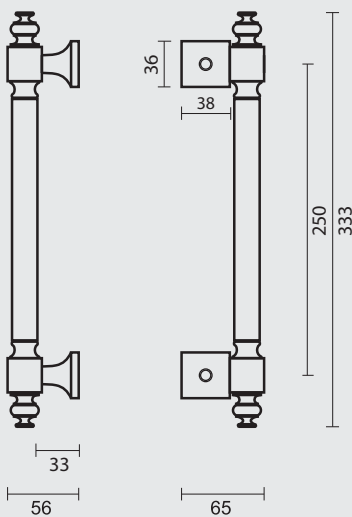

- GEEN BLINDE MONTAGE MOGELIJK
- FIXATION AVEUGLE PAS POSSIBLE
- NIET VERKRIJGBAAR IN PAREN
- PAS DISPONIBLE EN PAIRE