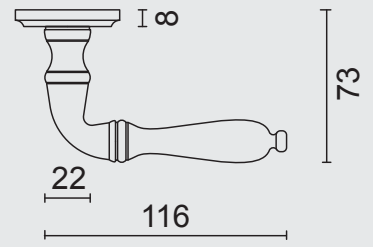

- DEURKRUK **PRO LISA OLD SILVER R+NO KEY**
- BEQUILLE **PRO LISA OLD SILVER R+NO KEY**
- ART. **6.393.303**
  (per paar/par paire)

€ 56,98*

- DEURKRUK **PRO LISA OLD SILVER R+E**
- BEQUILLE **PRO LISA OLD SILVER R+E**
- ART. **6.393.300**
  (per paar/par paire)

€ 59,98*

- DEURKRUK **PRO LISA OLD SILVER R+E CYL**
- BEQUILLE **PRO LISA OLD SILVER R+E CYL**
- ART. **6.393.301**
  (per paar/par paire)

€ 59,98*

- DEURKRUK **PRO LISA OLD SILVER R+WC**
- BEQUILLE **PRO LISA OLD SILVER R+WC**
- ART. **6.393.302**
  (per paar/par paire)

€ 99,98*

ART. **1.134.302**
€44,00/SET*

ART. **1.137.301**
€6,82/STUK-PIECE*

ART. **1.137.300**
€6,82/STUK-PIECE*

P. 341

P. 246

P. 200

P. 119