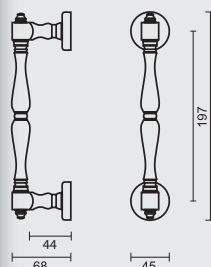

€ 59,60*

PRO FINISH
100% ITALIAN MANUFACTURE

TREKKER **1700S BRONS**

TIRANT **1700S FUME**

ART. **3.171.060**
(per stuk/par piece)

INCL. 2X TIGE M8/100MM

NIET VERKRIJGBAAR IN PAAR/
PAS DISPONIBLE EN PAIRE

GEEN BLINDE MONTAGE MOGELIJK/
FIXATION AVEUGLE PAS POSSIBLE