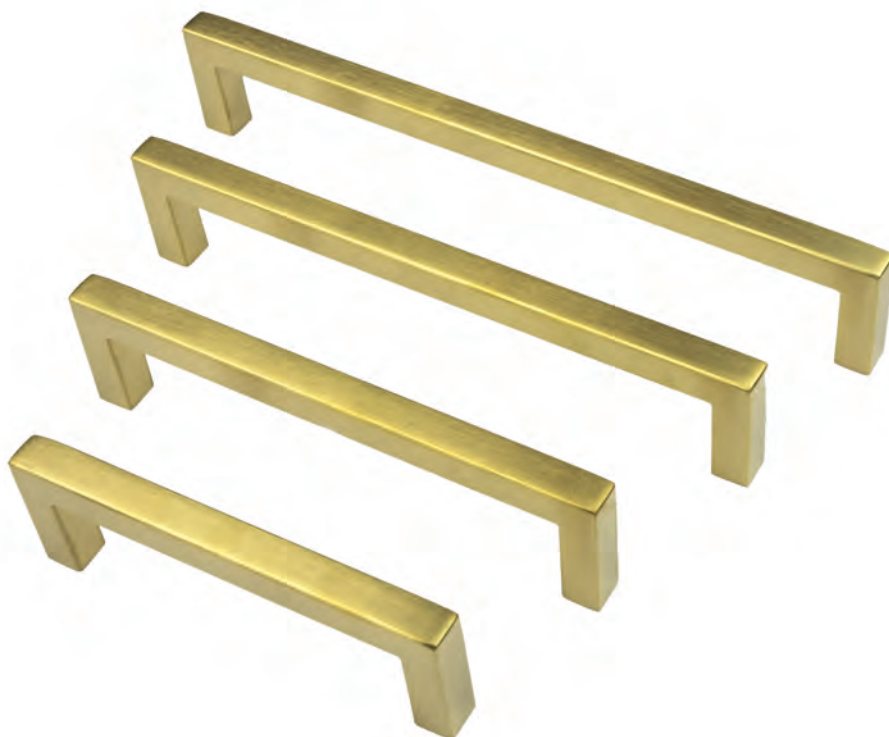

- KASTTREKKER **CUBICA TOP 20MM MAT BRONS**
- TIRANT DE MEUBLE **CUBICA TOP 20MM FUME MAT**
- ART. **2.107.420**

KASTTREKKER **CUBICA (A)/(B) MAT BRONS**
 TIRANT DE MEUBLE **CUBICA (A)/(B) FUME MAT**

OMSCHRIJVING - DESCRIPTION			ART.	PRIJS / PRIX
	A (mm)	B (mm)		
KAST- TREKKER CUBICA MAT BRONS	12	96	2.224.420	€ 10,20*
	12	128	2.225.420	€ 11,04*
TIRANT DE MEUBLE CUBICA FUME MAT	12	160	2.226.420	€ 11,90*
	12	192	2.227.420	€ 12,90*
	12	285	2.228.420	€ 15,00*