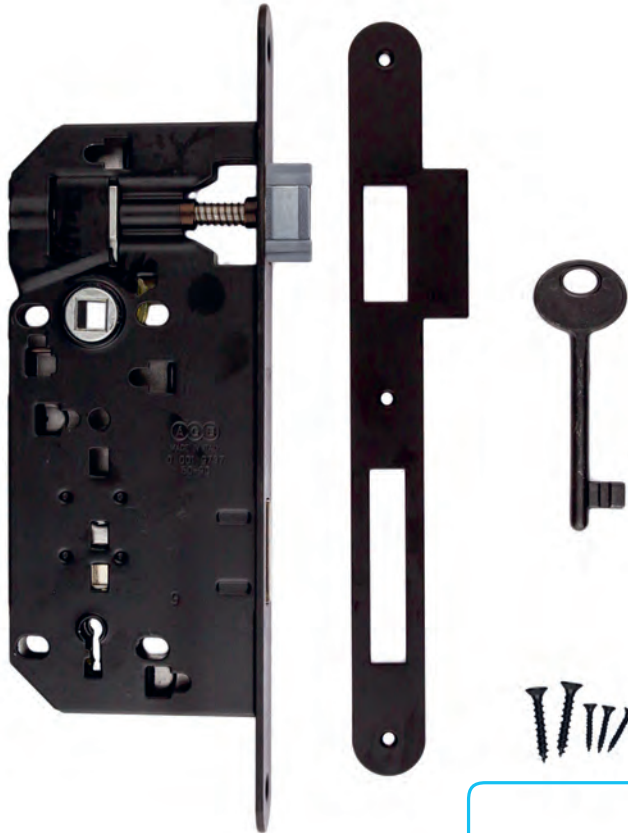

RAL 9005

MATTE AFWERKING / FINITION MATE