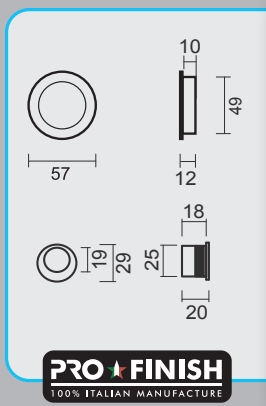

€ 31,40*

INKAPSCHELP FRA
OVAAL+SLOT BRONS

COQUILLE A ENCASTRER FRA
OVALE+SERRURE FUME

ART. **3.126.062**
(per set/le set)

INCL. **8X** **15MM**

€ 46,20*

INKAPSCHELP FRA
ROND BRONS

COQUILLE A ENCASTRER FRA
RONDE FUME