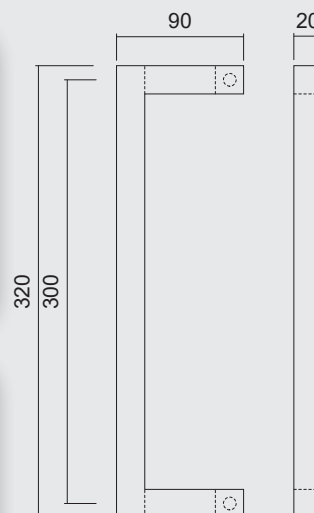

TREKKER **SQUARE D 20/300 INOX PLUS PAAR VOOR GLAS**

TIRANT **SQUARE D 20/300 INOX PLUS PAIRE PORTE SECURIT**

INCL. 2X TIGE M10/55MM

ART. **3.552.006**
(per paar/par paire)

€ 115,20*