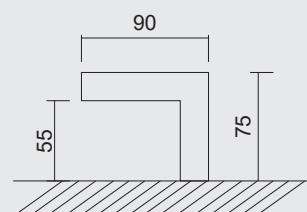

€ 122,80*

TREKKER **SQUARE D 20/300 ZWART PAAR VOOR DEURDIKTE>3CM**TIRANT **SQUARE D 20/300 NOIR PAIRE PORTE EPAIS.>3CM**

INCL. 2X TIGE M10/100MM

ART. **3.552.097**
(per paar/par paire)

€ 128,80*

PRO★INOX PLUS
 PROFESSIONAL QUALITY LABEL