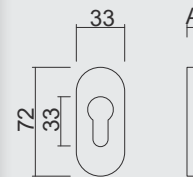

PRO ART
HANDMADE IN FRANCE

VEILIGHEIDSCYLINDER PLAATJE **HDD ROEST**

ENTREE CYLINDRE DE SECURITE **HDD ROUILLE**

A = 8MM: € 28,60* = ART. **1.058.071** (per set/le set)

A = 10MM: € 29,70* = ART. **1.003.071** (per set/le set)

PATENTVIJZEN INBEGREPEN/VIS A TRAVERS INCLU