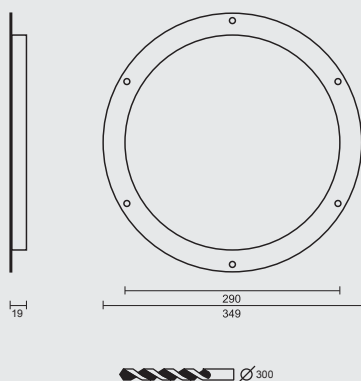

€109,96*

- PATRIJSPOORT **290MM ZWART ZONDER VIJSGATEN**
- HUBLOT **290MM NOIR SANS VIS**
- ART. **2.002.090**
  (per set/le set)

€114,96*

- PATRIJSPOORT **290MM ZWART MET PATENT VIJZEN**
- HUBLOT **290MM NOIR VIS A TRAVERS**
- ART. **2.202.090**
  (per set/le set)