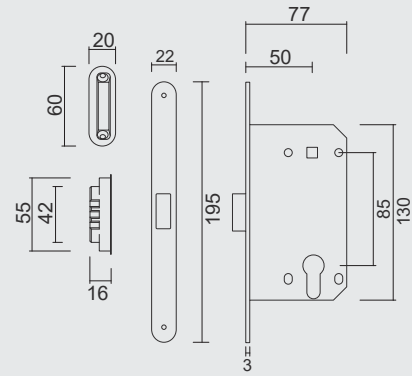

SLOT MAGNEET AGB 22MM INOX LOOK 90MM

SERRURE MAGNETIQUE AGB 22MM INOX LOOK 90MM

MET TEGENPLAAT / AVEC CONTRE PLAQUE	ART. 1.191.000	€ 18,80*
ZONDER TEGENPLAAT / SANS CONTRE PLAQUE	ART. 1.441.000	€ 15,58*
MET REGELBARE TEGENPLAAT / AVEC CONTRE PLAQUE RÉGLABLE	ART. 1.325.000	€ 21,00*

SLOT MAGNEET AGB 22MM INOX LOOK CYL 85MM
SERRURE MAGNETIQUE AGB 22MM INOX LOOK CYLINDRE 85MM

MET TEGENPLAAT / AVEC CONTRE PLAQUE	ART. 1.191.001	€ 22,08*
ZONDER TEGENPLAAT / SANS CONTRE PLAQUE	ART. 1.441.001	€ 20,06*
MET REGELBARE TEGENPLAAT / AVEC CONTRE PLAQUE RÉGLABLE	ART. 1.325.001	€ 25,48*

SLOT MAGNEET AGB 22MM INOX LOOK WC 96MM
SERRURE MAGNETIQUE AGB 22MM INOX LOOK WC 96MM

MET TEGENPLAAT / AVEC CONTRE PLAQUE	ART. 1.191.002	€ 21,74*
ZONDER TEGENPLAAT / SANS CONTRE PLAQUE	ART. 1.441.002	€ 18,52*
MET REGELBARE TEGENPLAAT / AVEC CONTRE PLAQUE RÉGLABLE	ART. 1.325.002	€ 23,94*