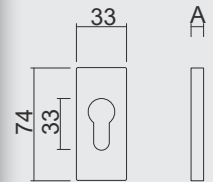

VEILIGHEIDSCYLINDER PLAATJE **HDD RECHTHOEK ZWART**

ENTREE CYLINDRE DE SECURITE **HDD RECTANGULAIRE NOIR**

A = 6MM: € 22,40* = ART. **1.466.091**
(per stuk/par piece)

A = 9MM: € 23,90* = ART. **1.467.091**
(per stuk/par piece)

MATTE AFWERKING / FINITION MATE

PRO★INOX PLUS
PROFESSIONAL QUALITY LABEL

VEILIGHEIDSCYLINDER PLAATJE **HDD SQUARE ZWART**

ENTREE CYLINDRE DE SECURITE **HDD SQUARE NOIR**

A = 8MM: € 29,70* = ART. **1.213.091** (per set/le set)

A = 10MM: € 30,80* = ART. **1.214.091** (per set/le set)

MATTE AFWERKING / FINITION MATE
PATENTVIJZEN INBEGREPEN/VIS A TRAVERS INCLU