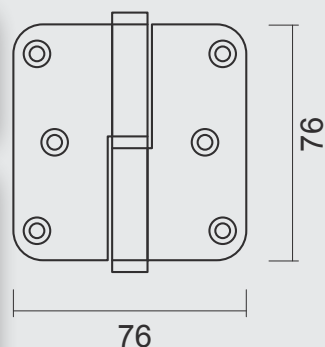

VIJS PAUMEL **INOX LOOK / VIS PAUMELLE INOX LOOK**

LENGTE/LONGEUR	16MM	20MM	25MM	35MM
PER STUK - te bestellen in veelvouden van 18 / PAR PIECE - à commander en multiple de 18 pièces	ART. 1.482.000 € 0,14*	ART. 1.156.000 € 0,16*	ART. 1.157.000 € 0,18*	ART. 1.390.000 € 0,22*
VRAC - per 5000 stuks / VRAC - par 5000 pièces	ART. 1.483.000 € 598,00*	ART. 1.392.000 € 698,00*	ART. 1.393.000 € 798,00*	ART. 1.391.000 € 998,00*

PAUMEL SKIN **HDD 76X76X2,5 INOX 201 3ST+VIJS**

PAUMELLE SKIN **HDD 76X76X2,5 INOX 201 3PCE+VIS**

ART. **1.270.004 LINKS / GAUCHE**

ART. **1.270.005 RECHTS / DROITE**

(per set/le set)

€ 14,34*

PRO ★ ZERO
PROFESSIONAL QUALITY LABEL

* PRIJZEN EXCL. BTW/PRIX HORS TVA