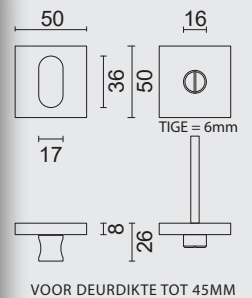

PRO★INOX PLUS
PROFESSIONAL QUALITY LABEL

€ 35,00*

WC GARNITUUR **SQUARE SHAPE**
MAT KOPER ZONDER
ROOD/WIT TIGE 120MM

GARNITURE WC **SQUARE SHAPE**
LAITON MAT SANS ROUGE/BLANC
TIGE 120MM

ART. **1.425.052**