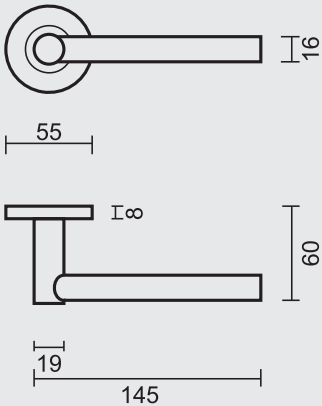

ART. **6.004.001**
(per paar/par paire)

€ 32,96*

DEURKROK **PRO MARS INOX PLUS R+WC**

BEQUILLE **PRO MARS INOX PLUS R+WC**

ART. **6.004.002**
(per paar/par paire)

€ 49,30*

PRO★INOX PLUS
PROFESSIONAL QUALITY LABEL