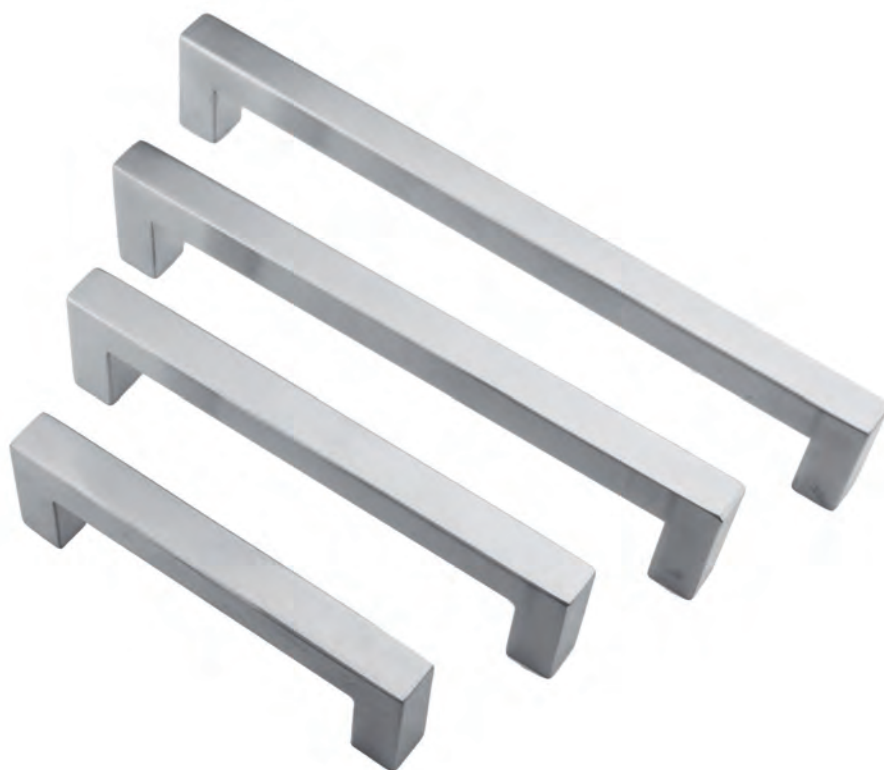

- KASTTREKKER **CUBICA (A)/(B) INOX PLUS**
- TIRANT DE MEUBLE **CUBICA (A)/(B) INOX PLUS**