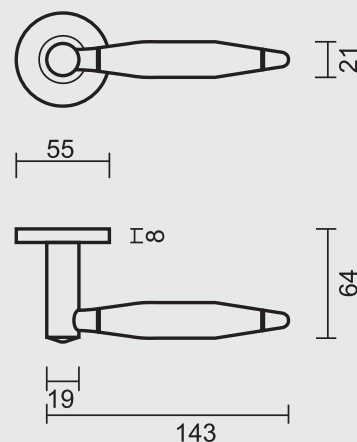

PRO★INOX PLUS
PROFESSIONAL QUALITY LABEL

* PRIJZEN EXCL. BTW/PRIX HORS TVA