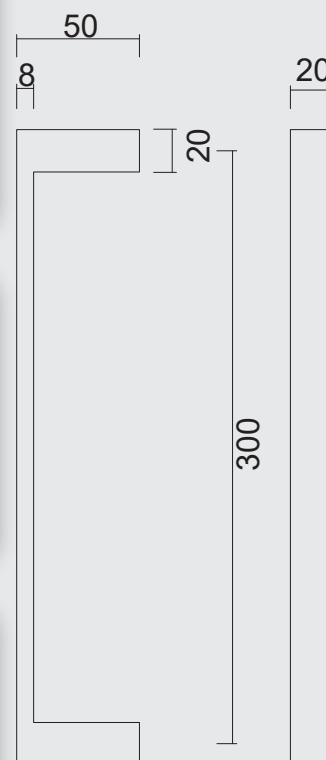

PRO★INOX PLUS
PROFESSIONAL QUALITY LABEL

* PRIJZEN EXCL. BTW/PRIX HORS TVA