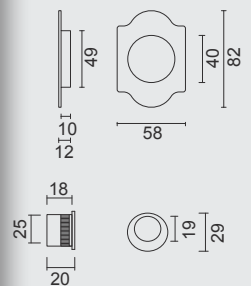

PRO FINISH
100% ITALIAN MANUFACTURE

€ 33,50*

INKAPSCHELP **IJZER**

COQUILLE A ENCASTRER **FER**

ART. **3.130.080**
(per stuk/la piece)

INCL. 2X 15MM