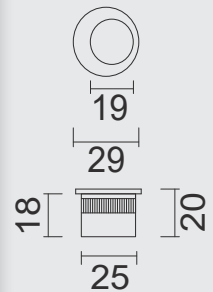

FONT = ZWART MET RELIEF/
NOIR AVEC RELIEF

PRO FINISH
100% ITALIAN MANUFACTURE

€ 8,98*

INKAPSCHELP **FRA**
RETRO CARRE FONT

COQUILLE A ENCASTRER **FRA**
RETRO CARREE FONT

ART. **3.444.370**
(per set/le set)