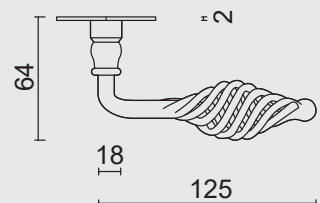

DEURKRUK **PRO SPIRALUS ROEST ROND R+NO KEY**

BEQUILLE **PRO SPIRALUS ROUILLE ROND R+NO KEY**

ART. **6.442.073**
(per paar/par paire)

€ 75,82*

DEURKRUK **PRO SPIRALUS ROEST ROND R+E**

BEQUILLE **PRO SPIRALUS ROUILLE ROND R+E**

ART. **6.442.070**
(per paar/par paire)

€ 79,80*

DEURKRUK **PRO SPIRALUS ROEST ROND R+E CYL**

BEQUILLE **PRO SPIRALUS ROUILLE ROND R+E CYL**

ART. **6.442.071**
(per paar/par paire)

€ 79,80*

DEURKRUK **PRO SPIRALUS ROEST ROND R+WC**

BEQUILLE **PRO SPIRALUS ROUILLE ROND R+WC**

ART. **6.442.072**
(per paar/par paire)

€ 114,42*

ART. **1.028.072**
€ 39,60/SET*

ART. **1.044.071**
€ 5,98/STUK-PIECE*

ART. **1.044.070**
€ 5,98/STUK-PIECE*

P. 252

P. 176