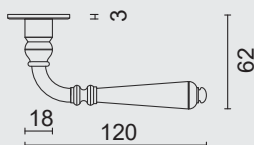

€ 93,98*

DEURKRUK **PRO ELEGANCE ROEST PLAAT+NO KEY****
BEQUILLE **PRO ELEGANCE ROUILLE PLAQUE+NO KEY****

ART. **6.112.073**
(per paar/par paire)

€ 93,98*

DEURKRUK **PRO ELEGANCE ROEST PLAAT+WC****
BEQUILLE **PRO ELEGANCE ROUILLE PLAQUE+WC****
(per paar/par paire) ART. **6.112.072** € 129,00*