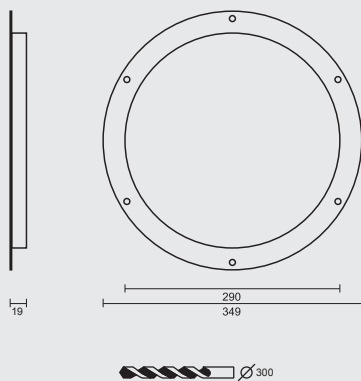

- PATRIJSPOORT **290MM INOX PLUS ZONDER VIJSGATEN**
- HUBLOT **290MM INOX PLUS SANS VIS**
- ART. **2.002.000**
  (per set/le set)

€ 99,98*