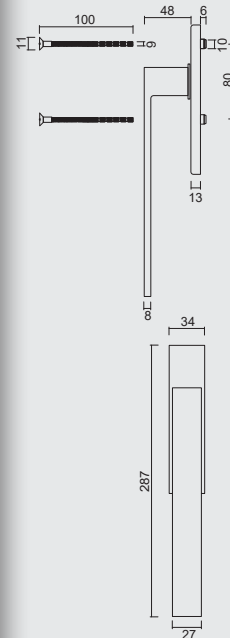

ART. **2.353.001**
(per set/le set)

RAAMKRUK **HEFBOOMSISTEEM COSMIC**
INOX LOOK IN PAAR

CREMONE **SYSTEME DE LEVIER COSMIC**
INOX LOOK EN PAIRE

ART. **2.382.000**

(per paar/par paire)

PRO FINISH
100% ITALIAN MANUFACTURE