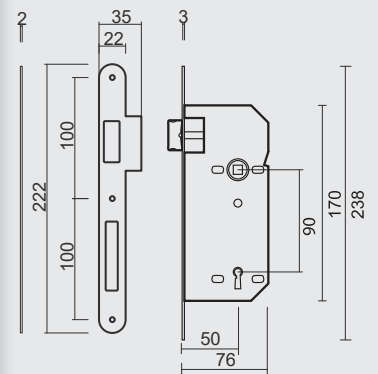

SLOT **AGB INOX LOOK WC 90MM**

SERRURE **AGB INOX LOOK WC 90MM**

MET TEGENPLAAT SMAL RECHT/ AVEC CONTRE PLAGUE ETROITE DROITE	ART. 1.010.002	€ 13,58*
MET TEGENPLAAT BREED ROND/ AVEC CONTRE PLAGUE LARGE ARRONDIE	ART. 1.011.002	€ 13,98*
MET TEGENPLAAT SMAL ROND/ AVEC CONTRE PLAGUE ETROITE ARRONDIE	ART. 1.444.002	€ 13,58*