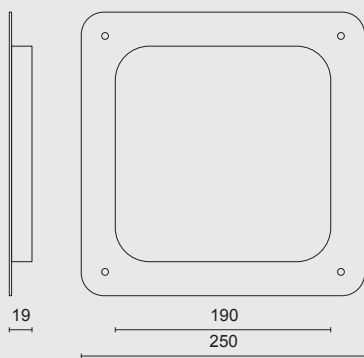

€ 84,98*

- PATRIJSPOORT **200MM VIERKANT INOX PLUS**
- HUBLLOT **200MM CARRE INOX PLUS**
- ART. **2.204.000**
  (per set./le set)

infrezing = 200 mm