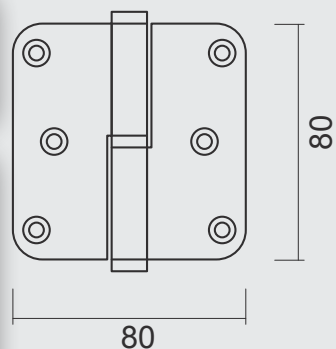

VIJS PAUMEL INOX LOOK / VIS PAUMELLE INOX LOOK

LENGTE/LONGEUR	16MM	20MM	25MM	35MM
PER STUK - te bestellen in veelvouden van 18 / PAR PIECE - à commander en multiple de 18 pièces	ART. 1.482.000 € 0,14*	ART. 1.156.000 € 0,16*	ART. 1.157.000 € 0,18*	ART. 1.390.000 € 0,22*
VRAC - per 5000 stuks / VRAC - par 5000 pièces	ART. 1.483.000 € 598,00*	ART. 1.392.000 € 698,00*	ART. 1.393.000 € 798,00*	ART. 1.391.000 € 998,00*

PAUMEL SKIN HDD 80X80X2,5 INOX PLUS 3ST+VIJS

PAUMELLE SKIN HDD 80X80X2,5 INOX PLUS 3PCE+VIS

ART. 1.266.004 LINKS / GAUCHE

ART. 1.266.005 RECHTS / DROITE

(per set/le set)

€ 14,58*

PRO★INOX PLUS
PROFESSIONAL QUALITY LABEL

* PRIJZEN EXCL. BTW/PRIX HORS TVA