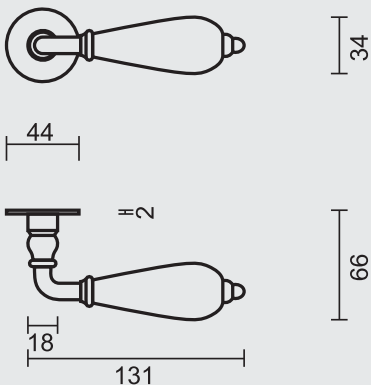

ART. **1.044.070**
€ 5,98/STUK-PIECE*

ART. **1.044.071**
€ 5,98/STUK-PIECE*

ART. **1.028.072**
€ 39,60/SET*