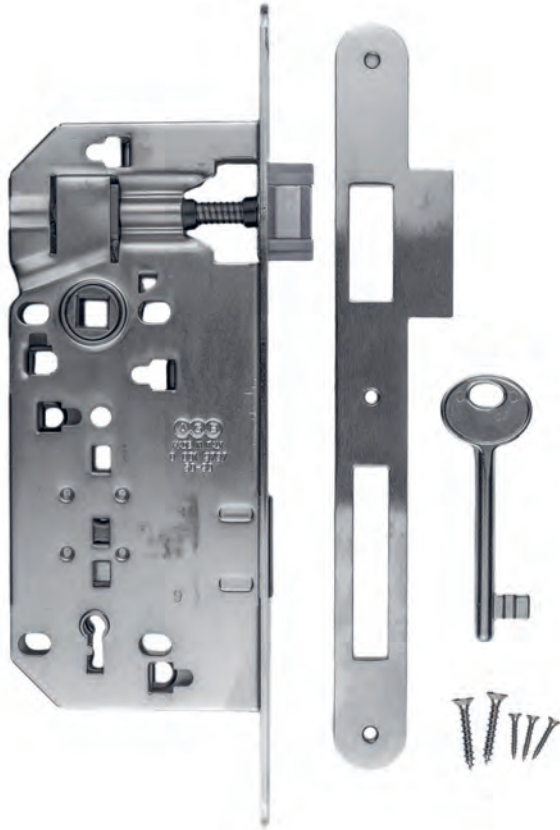

SLOT **AGB INOX LOOK 90MM**

SERRURE **AGB INOX LOOK 90MM**

MET TEGENPLAAT SMAL RECHT/ AVEC CONTRE PLAGUE ETROITE DROITE	ART. 1.010.000	€ 11,78*
MET TEGENPLAAT BREED ROND/ AVEC CONTRE PLAGUE LARGE ARRONDIE	ART. 1.011.000	€ 12,20*
MET TEGENPLAAT SMAL ROND/ AVEC CONTRE PLAGUE ETROITE ARRONDIE	ART. 1.444.000	€ 11,78*

SLOT **AGB INOX LOOK CYLINDER 85 MM**

SERRURE **AGB INOX LOOK CYLINDRE 85MM**

MET TEGENPLAAT SMAL RECHT/ AVEC CONTRE PLAGUE ETROITE DROITE	ART. 1.010.001	€ 22,44*
MET TEGENPLAAT BREED ROND/ AVEC CONTRE PLAGUE LARGE ARRONDIE	ART. 1.011.001	€ 22,88*
MET TEGENPLAAT SMAL ROND/ AVEC CONTRE PLAGUE ETROITE ARRONDIE	ART. 1.444.001	€ 22,44*

SLOT **AGB INOX LOOK WC 90MM**

SERRURE **AGB INOX LOOK WC 90MM**

MET TEGENPLAAT SMAL RECHT/ AVEC CONTRE PLAGUE ETROITE DROITE	ART. 1.010.002	€ 13,58*
MET TEGENPLAAT BREED ROND/ AVEC CONTRE PLAGUE LARGE ARRONDIE	ART. 1.011.002	€ 13,98*
MET TEGENPLAAT SMAL ROND/ AVEC CONTRE PLAGUE ETROITE ARRONDIE	ART. 1.444.002	€ 13,58*