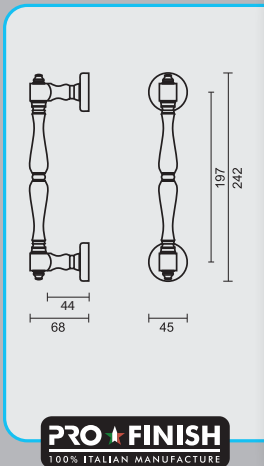

€ 59,60*

- TREKKER **1700 KOPER**
- TIRANT **1700 LAITON**

ART. **3.179.040**
(per stuk/par piece)

INCL. 2X TIGE M8/100MM

NIET VERKRIJGBAAR IN PAAR/
PAS DISPONIBLE EN PAIRE

GEEN BLINDE MONTAGE MOGELIJK/
FIXATION AVEUGLE PAS POSSIBLE