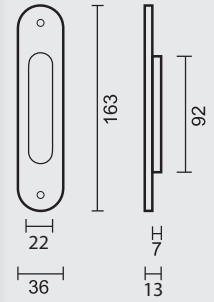

INKAPSCHELP
PANDA PVC WIT

COQUILLE A ENCASTRER
PANDA PVC BLANC

ART. **3.129.390**
(per stuk/la piece)

€ 7,98*

PVC

PRO FINISH
100% ITALIAN MANUFACTURE

INKAPSCHELP
PANDA PVC LICHT GRIJS

COQUILLE A ENCASTRER
PANDA PVC GRIS CLAIR

ART. **3.129.110**
(per stuk/la piece)

€ 7,98*

PVC