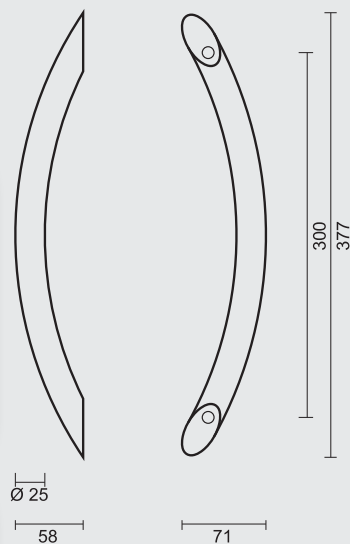

PRO★INOX PLUS
PROFESSIONAL QUALITY LABEL

* PRIJZEN EXCL. BTW/PRIX HORS TVA