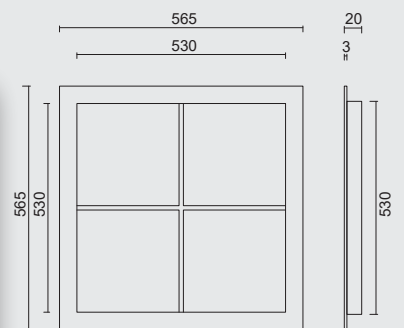

infrezing/fraisage = 541mm