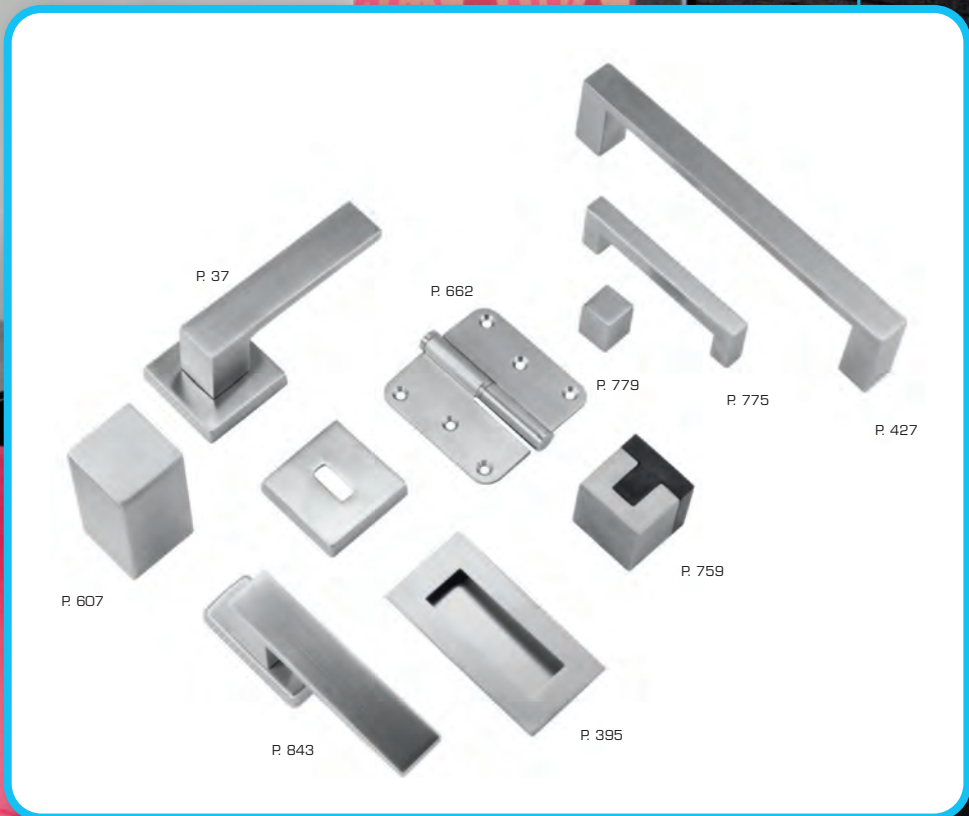

1

DEURKRUKKEN
BÉQUILLES

3 YEARS GUARANTY

DEURKRUK **PRO CUBICA INOX LOOK R+NO KEY**

BEQUILLE **PRO CUBICA INOX LOOK R+NO KEY**

ART. **6.001.003**
(per paar/par paire)

€ 89,58*

DEURKRUK **PRO CUBICA INOX LOOK R+E**