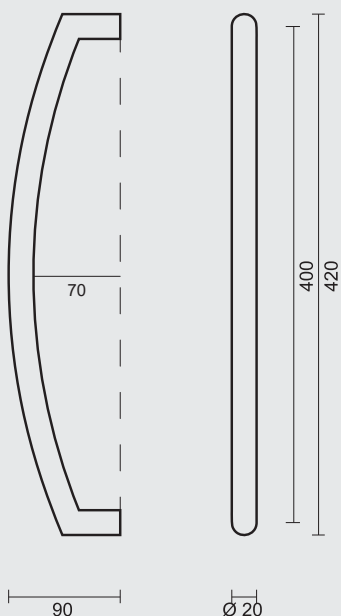

- TREKKER **CT 20/400 INOX PLUS BLINDE MONTAGE**
- TIRANT **CT 20/400 INOX PLUS MONTAGE AVEUGLE**
- ART. **3.148.003**
  (per stuk/par piece)

INCL. 2X

€ 54,00*