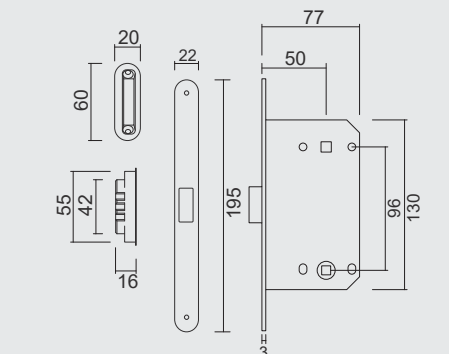

RAL 9005
MATTE AFWERKING / FINITION MATE