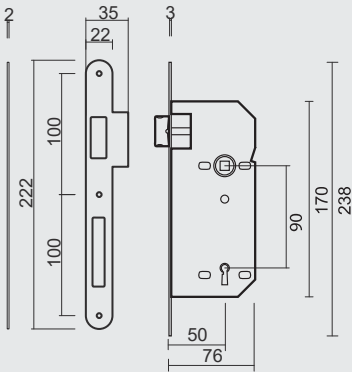

SLOT **AGB INOX LOOK WC 90MM**

SERRURE **AGB INOX LOOK WC 90MM**

MET TEGENPLAAT SMAL RECHT/ AVEC CONTRE PLAGUE ETROITE DROITE	ART. 1.010.002	€ 13,58*
MET TEGENPLAAT BREED ROND/ AVEC CONTRE PLAGUE LARGE ARRONDIE	ART. 1.011.002	€ 13,98*
MET TEGENPLAAT SMAL ROND/ AVEC CONTRE PLAGUE ETROITE ARRONDIE	ART. 1.444.002	€ 13,58*