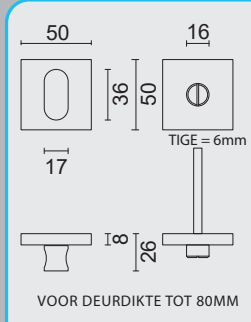

€ 30,26*

WC GARNITUUR **SQUARE SHAPE**
WIT STRUCTUUR ZONDER ROOD/WIT

GARNITURE WC **SQUARE SHAPE**
BLANC STRUCTURE SANS ROUGE/BLANC

ART. **1.208.102**

PRO★INOX PLUS
PROFESSIONAL QUALITY LABEL

€ 32,26*

WC GARNITUUR **SQUARE SHAPE**
WIT STRUCTUUR ZONDER ROOD/WIT
TIGE 120MM