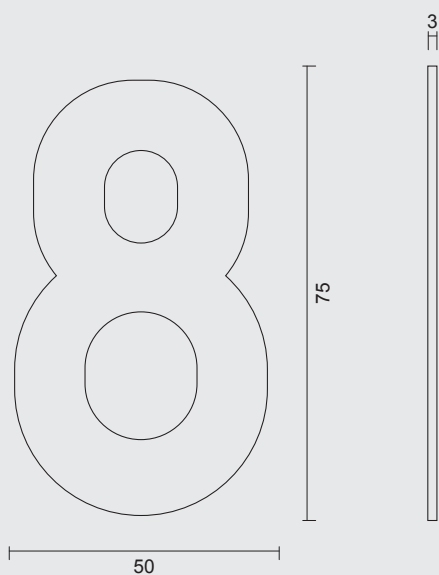

- HUISNUMMER **PLAT** KLEIN ZELFKLEVENDE **0 ZWART STRUCTUUR UV**
- CHIFFRE **PLAT** PETIT AUTOCOLLANT **0 NOIR STRUCTURE UV**
- ART. **2.360.410**