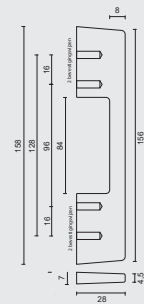

€ 7,50*

KASTTREKKER
SELIZ TOP 35MM ZWART

TIRANT DE MEUBLE
SELIZ BOUTON 35MM NOIR

ART. **2.356.090**

MATTE AFWERKING / FINITION MATE

PRO INOX PLUS
PROFESSIONAL QUALITY LABEL

€ 9,20*

KASTTREKKER
SELIZ 96/128MM ZWART