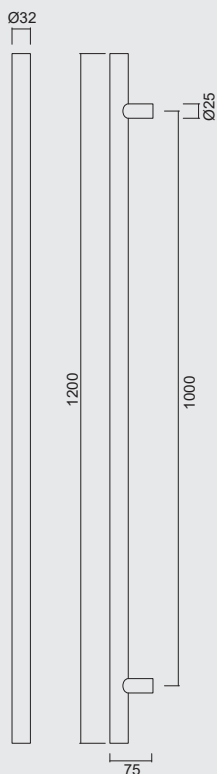

INCL. 2X TIGE M10/55MM

€ 200,00*

- TREKKER T 32/1000/1200 INOX PLUS PAAR DEURDIKTE>3CM
- TIRANT T 32/1000/1200 INOX PLUS PAIRE PORTE EPAIS.>3CM
- ART. **3.508.007**
(per paar/par paire)

INCL. 2X TIGE M10/100MM