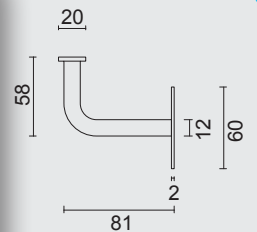

PRO★ART
HANDMADE IN FRANCE

TRAPLEUNINGHAAK **PLAT ZWART**

SUPPORT DE RAMPE **PLAT NOIR**

ART. **2.221.090**

BEVESTIGING MET PLUG+VIJS IN DE MUUR /
FIXATION AVEC CHEVILLE+VIS DANS LE MUR

€ 17,38*

MATTE AFWERKING / FINITION MATE