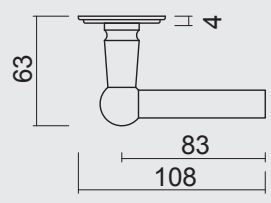

ART. **1.138.390**
€ 5,68/STUK-PIECE*

ART. **1.138.391**
€ 5,68/STUK-PIECE*

ART. **1.136.392**
€ 39,60/SET*

* PRIJZEN EXCL. BTW/PRIX HORS TVA