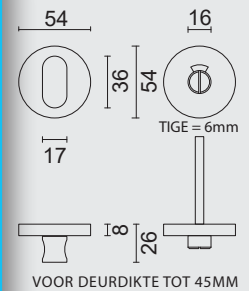

GARNITURE WC **RONDE SHAPE NOIR STRUCTURE UV SANS ROUGE/BLANC TIGE 120MM**

ART. **1.426.412**

WC GARNITUUR **ROND SHAPE**
MAT KOPER

GARNITURE WC **RONDE SHAPE**
LAITON MAT

ART. **1.022.052**

PRO★INOX PLUS
PROFESSIONAL QUALITY LABEL