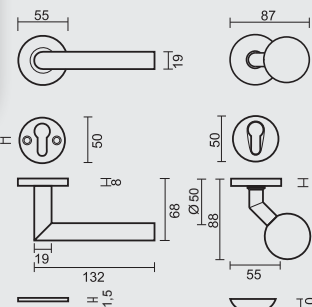

PRO★INOX PLUS
PROFESSIONAL QUALITY LABEL