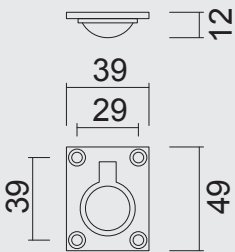

CARBON BLACK = ANTRACIET DONKERGRIJS / ANTRACITE GRIS FONCE