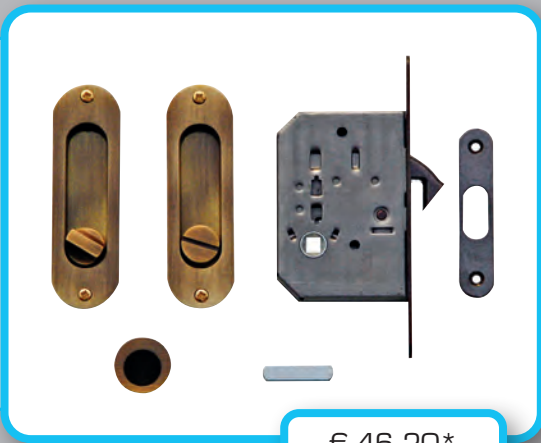

€ 31,40*

INKAPSCHELP FRA
OVAAL+SLOT BRONS

COQUILLE A ENCASTRER FRA
OVALE+SERRURE FUME

ART. **3.126.062**
(per set/le set)

INCL. **8X** **15MM**

€ 46,20*

INKAPSCHELP FRA
ROND BRONS

COQUILLE A ENCASTRER FRA
RONDE FUME