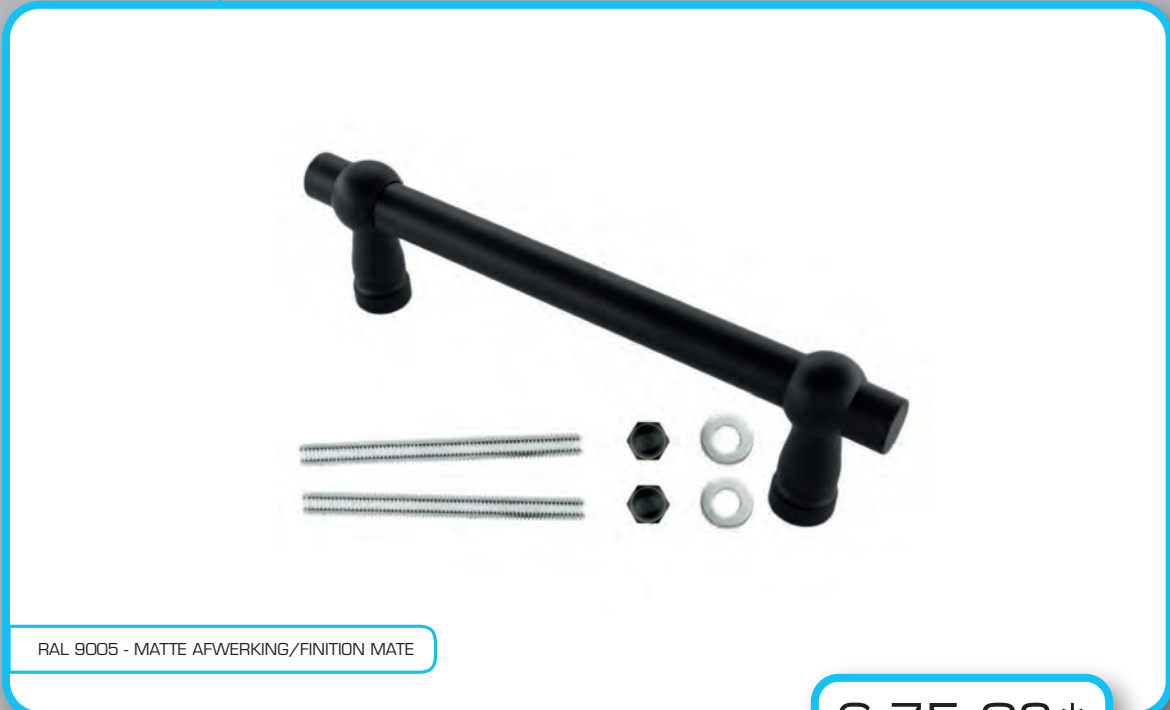

- P. 592
- P. 591
- P. 587
- P. 586
- P. 574
- P. 528
- P. 499
- P. 495
- P. 490

RAL 9005 - MATTE AFWERKING/FINITION MATE

€ 75,02*

- TREKKER **PETRA 200MM ZWART**
- TIRANT **PETRA 200MM NOIR**
- ART. **3.468.090**
  (per stuk/par piece)

INCL. 2X TIGE M10/100MM