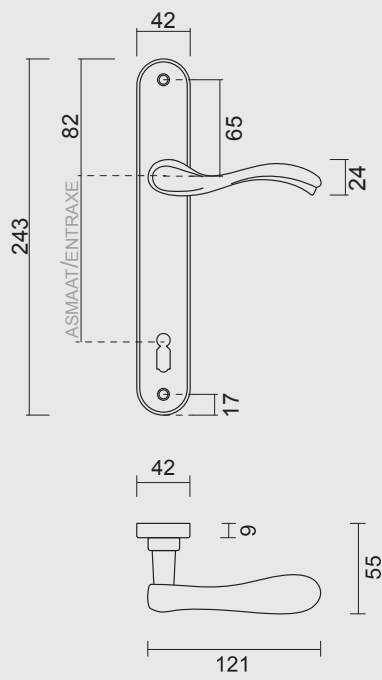

DEURKROK **PRO ERICA TITANIUM PLAAT+NO KEY**
BEQUILLE **PRO ERICA TITANE PLAQUE+NO KEY**
ART. **6.069.033**
(per paar/par paire)

DEURKROK **PRO ERICA TITANIUM PLAAT+WC****
BEQUILLE **PRO ERICA TITANE PLAQUE+WC****
(per paar/par paire) ART. **6.069.032** € 131,56*