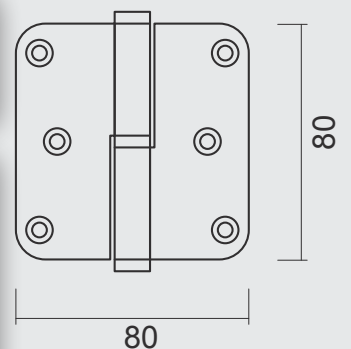

VIJS PAUMEL **IJZER** / VIS PAUMELLE **FER**

LENGTE/LONGEUR	16MM	20MM	25MM	35MM
PER STUK - te bestellen in veelvouden van 18 / PAR PIECE - à commander en multiple de 18 pièces	ART. 1.482.080 € 0,14*	ART. 1.156.080 € 0,16*	ART. 1.157.080 € 0,18*	ART. 1.390.080 € 0,22*
VRAC - per 5000 stuks / VRAC - par 5000 pièces	ART. 1.483.080 € 598,00*	ART. 1.392.080 € 698,00*	ART. 1.393.080 € 798,00*	ART. 1.391.080 € 998,00*

PAUMEL SKIN **HDD 80X80X2,5 IJZER 3ST+VIJS**
PAUMELLE SKIN **HDD 80X80X2,5 FER 3PCE+VIS**

ART. **1.178.084 LINKS / GAUCHE**

ART. **1.178.085 RECHTS / DROITE**

(per set/le set)

€ 27,42*