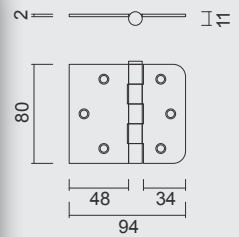

PRO ★ ZERO
PROFESSIONAL QUALITY LABEL

PAUMEL **RECHTE HOEK ROEST**

PAUMELLE **COIN DROIT ROUILLE**

ART. **1.209.070**