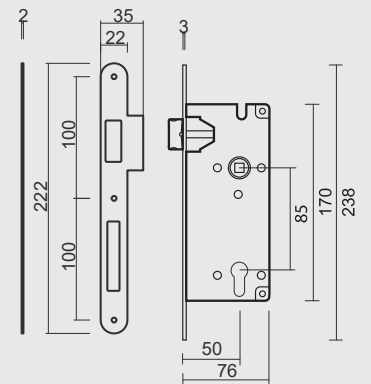

SLOT **AGB ZWART 90MM**

SERRURE **AGB NOIR 90MM**

MET TEGENPLAAT SMAL RECHT/ AVEC CONTRE PLAGUE ETROITE DROITE	ART. 1.010.090	€ 17,82*
MET TEGENPLAAT BREED ROND/ AVEC CONTRE PLAGUE LARGE ARRONDIE	ART. 1.011.090	€ 18,26*
MET TEGENPLAAT SMAL ROND/ AVEC CONTRE PLAGUE ETROITE ARRONDIE	ART. 1.444.090	€ 17,82*

SLOT **AGB ZWART CYLINDER 85MM**

SERRURE **AGB NOIR CYLINDRE 85MM**

MET TEGENPLAAT SMAL RECHT/ AVEC CONTRE PLAGUE ETROITE DROITE	ART. 1.010.091	€ 23,98*
MET TEGENPLAAT BREED ROND/ AVEC CONTRE PLAGUE LARGE ARRONDIE	ART. 1.011.091	€ 24,42*
MET TEGENPLAAT SMAL ROND/ AVEC CONTRE PLAGUE ETROITE ARRONDIE	ART. 1.444.091	€ 23,98*

SLOT **AGB ZWART WC 90MM**

SERRURE **AGB NOIR WC 90MM**

MET TEGENPLAAT SMAL RECHT/ AVEC CONTRE PLAGUE ETROITE DROITE	ART. 1.010.092	€ 18,68*
MET TEGENPLAAT BREED ROND/ AVEC CONTRE PLAGUE LARGE ARRONDIE	ART. 1.011.092	€ 19,12*
MET TEGENPLAAT SMAL ROND/ AVEC CONTRE PLAGUE ETROITE ARRONDIE	ART. 1.444.092	€ 18,68*