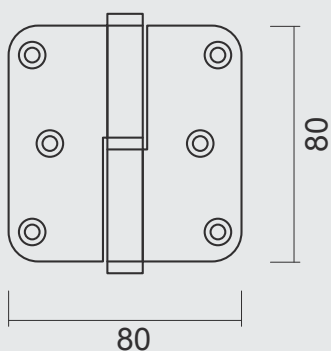

€ 0,50*

RING PAUMEL **80X80X2,5/2,5MM CROMSAT**
BAGUE PAUMELLE **80X80X2,5/2,5MM CROMSAT**
ART. **1.159.340**
(per stuk/par pièce)

VIJS PAUMEL CROMSAT / VIS PAUMELLE CROMSAT	VIJS PAUMEL CROMSAT / VIS PAUMELLE CROMSAT			
	16MM	20MM	25MM	35MM
PER STUK - te bestellen in veelvoud van 18 / PAR PIECE - à commander en multiple de 18 pièces	ART. 1.482.340 € 0,14*	ART. 1.156.340 € 0,16*	ART. 1.157.340 € 0,18*	ART. 1.390.340 € 0,22*
VRAC - per 5000 stuks / VRAC - par 5000 pièces	ART. 1.483.340 € 598,00*	ART. 1.392.340 € 698,00*	ART. 1.393.340 € 798,00*	ART. 1.391.340 € 998,00*

€ 29,94*

PAUMEL SKIN **HDD 80X80X2,5 CROMSAT 3ST+VIJS**
PAUMELLE SKIN **HDD 80X80X2,5 CROMSAT 3PCE+VIS**
ART. **1.178.344 LINKS / GAUCHE**
ART. **1.178.345 RECHTS / DROITE**
(per set/le set)