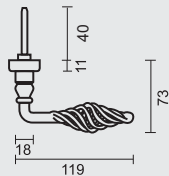

€ 37,92*

TIGE = 7MM

AX BOORGATEN/TROUS = 43MM

€ 54,00*

RAAMKROUK **OLIVE DK IJZER**

CREMONE **OLIVE OB FER**

ART. **2.036.080**

TIGE = 7MM