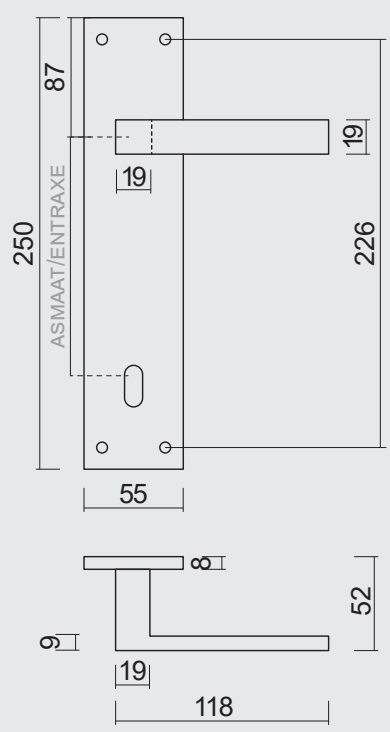

* PRIJZEN EXCL. BTW/PRIX HORS TVA