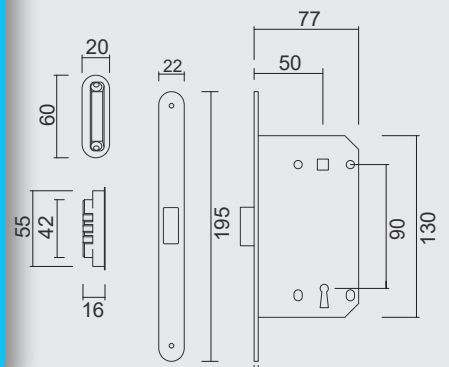

SLOT **MAGNEET AGB 22MM WIT 90MM**

SERRURE **MAGNETIQUE AGB 22MM BLANC 90MM**

MET TEGENPLAAT / AVEC CONTRE PLAGUE	ART. 1.191.100	€ 22,20*
ZONDER TEGENPLAAT / SANS CONTRE PLAGUE	ART. 1.441.100	€ 18,98*
MET REGBARE TEGENPLAAT / AVEC CONTRE PLAGUE RÉGLABLE	ART. 1.325.100	€ 24,40*

SLOT **MAGNEET AGB 22MM WIT CYL 85MM**

SERRURE **MAGNETIQUE AGB 22MM BLANC
CYL 85MM**

MET TEGENPLAAT / AVEC CONTRE PLAGUE	ART. 1.191.101	€ 25,38*
ZONDER TEGENPLAAT / SANS CONTRE PLAGUE	ART. 1.441.101	€ 22,16*
MET REGBARE TEGENPLAAT / AVEC CONTRE PLAGUE RÉGLABLE	ART. 1.325.101	€ 27,58*

SLOT **MAGNEET AGB 22MM WIT WC 96MM**

SERRURE **MAGNETIQUE AGB 22MM BLANC
WC 96MM**

MET TEGENPLAAT / AVEC CONTRE PLAGUE	ART. 1.191.102	€ 24,44*
ZONDER TEGENPLAAT / SANS CONTRE PLAGUE	ART. 1.441.102	€ 21,22*
MET REGBARE TEGENPLAAT / AVEC CONTRE PLAGUE RÉGLABLE	ART. 1.325.102	€ 26,64*