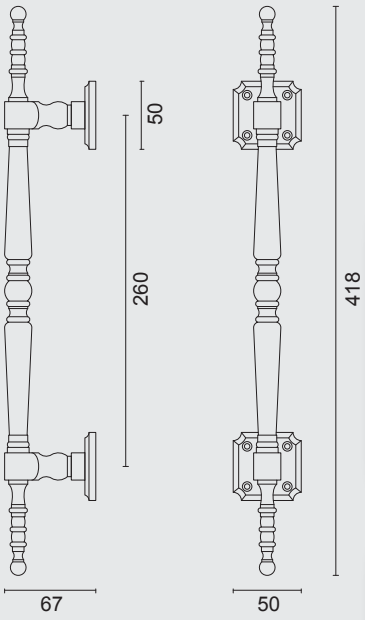

- GEEN BLINDE MONTAGE MOGELIJK
- FIXATION AVEUGLE PAS POSSIBLE