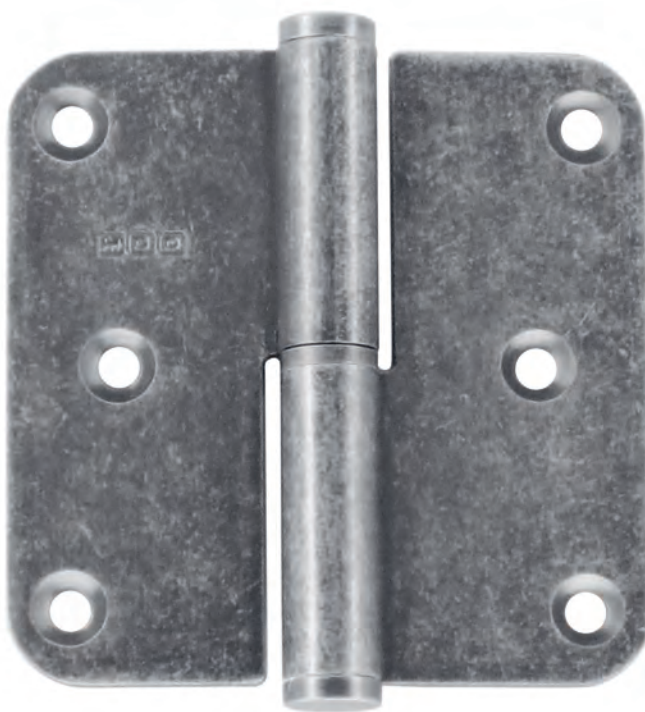

* PRIJZEN EXCL. BTW/PRIX HORS TVA

VIJSJES NIET INBEGREPEN / VIS PAS INCLU
RINGETJE INBEGREPEN / BAGUE INCLU

RF 60

€ 7,14*

- PAUMEL **HDD 80X80X2,5 OLD SILVER**
- PAUMELLE **HDD 80X80X2,5 OLD SILVER**
- ART. **1.013.304 LINKS / GAUCHE** (Belgische norm/norme belge)
ART. **1.013.305 RECHTS / DROITE**