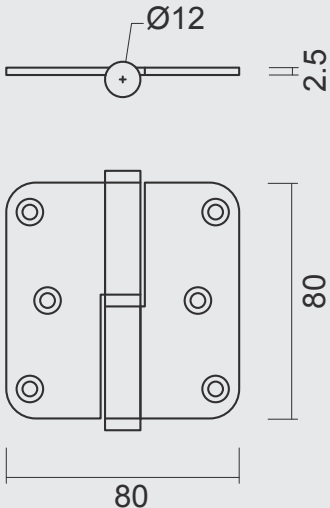

PAUMEL **HDD 80X80X2,5 ZWART**

PAUMELLE **HDD 80X80X2,5 NOIR**

ART. **1.013.094 LINKS / GAUCHE** (Belgische norm/norme belge)
ART. **1.013.095 RECHTS / DROITE**

RING PAUMEL **80X80X2,5 ZWART**
BAGUE PAUMELLE **80X80X2,5 NOIR**
ART. **1.159.090 (2,5MM)** € 0,50* (per stuk/par pièce)
ART. **1.158.090 (1MM)** € 0,32* (per stuk/par pièce)

	VIJS PAUMEL ZWART / VIS PAUMELLE NOIR			
LENGTE/LONGEUR	16MM	20MM	25MM	35MM
PER STUK - te bestellen in veelvouden van 18 / PAR PIECE - à commander en multiple de 18 pièces	ART. 1.482.090 € 0,14*	ART. 1.156.090 € 0,16*	ART. 1.157.090 € 0,18*	ART. 1.390.090 € 0,22*
VRAC - per 5000 stuks / VRAC - par 5000 pièces	ART. 1.483.090 € 598,00*	ART. 1.392.090 € 698,00*	ART. 1.393.090 € 798,00*	ART. 1.391.090 € 998,00*

PAUMEL SKIN **HDD 80X80X2,5 ZWART 3ST+VIJS**
PAUMELLE SKIN **HDD 80X80X2,5 NOIR 3PCE+VIS**
ART. **1.178.094 LINKS / GAUCHE**
ART. **1.178.095 RECHTS / DROITE**
(per set/le set)

€ 20,22*

* PRIJZEN EXCL. BTW/PRIX HORS TVA