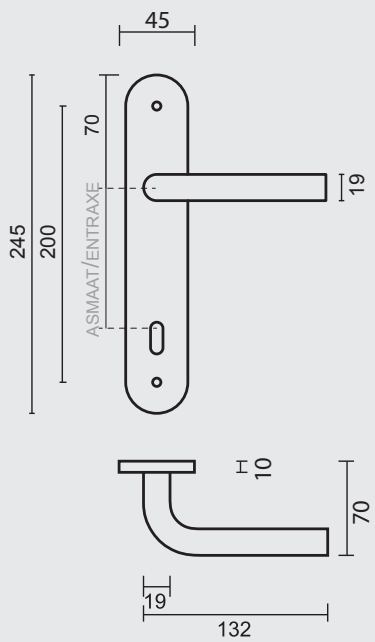

DEURKRUK **PRO L SHAPE 19MM INOX PLUS PLAAT+NO KEY**
BEQUILLE **PRO L SHAPE 19MM INOX PLUS PLAQUE+NO KEY**
ART. **6.466.003**
(per paar/par paire)