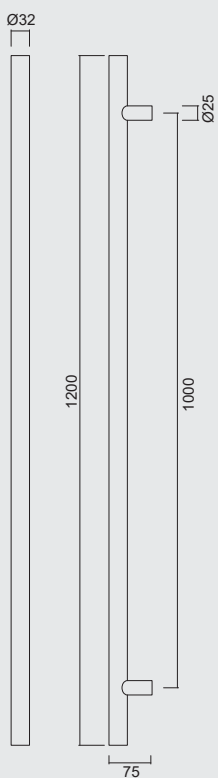

- TREKKER T 32/1000/1200 ZWART STRUCTUUR UV
  BLINDE MONTAGE
- TIRANT T 32/1000/1200 NOIR STRUCTURE UV
  MONTAGE AVEUGLE
- ART. 3.508.413 INCL. 2X
  (per stuk/par piece)

€ 115,98*