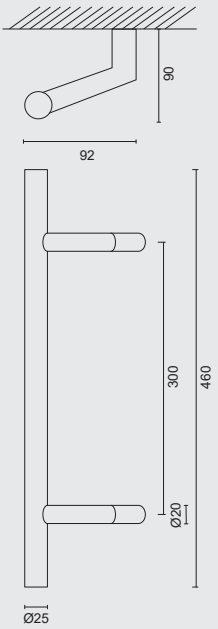

■ TREKKER **STCOT 25/300/460 ZWART STRUCTUUR UV BLINDE MONTAGE**

■ TIRANT **STCOT 25/300/460 NOIR STRUCTURE UV MONTAGE AVEUGLE**

■ ART. **3.404.413** INCL. 2X
[per stuk/par piece]

€ 75,98*

■ TREKKER **STCOT 25/300/460 ZWART STRUCTUUR UV PAAR VOOR GLAS**

■ TIRANT **STCOT 25/300/460 NOIR STRUCTURE UV PAIRE PORTE SECURIT**

■ ART. **3.404.416** INCL. 2X TIGE M10/55MM
[per paar/par paire]

€ 135,96*

Ø 13

■ TREKKER **STCOT 25/300/460 ZWART STRUCTUUR UV PAAR DEURDIKTE>3CM**

■ TIRANT **STCOT 25/300/460 NOIR STRUCTURE UV PAIRE PORTE EPAIS.>3CM**

■ ART. **3.404.417** INCL. 2X TIGE M10/100MM
[per paar/par paire]

€ 141,96*

* PRIJZEN EXCL. BTW/PRIX HORS TVA

MAATWERK VERKRIJGBAAR ZIE PAG.480/DISPONIBLE SUR MESURE VOIR PAGE 480