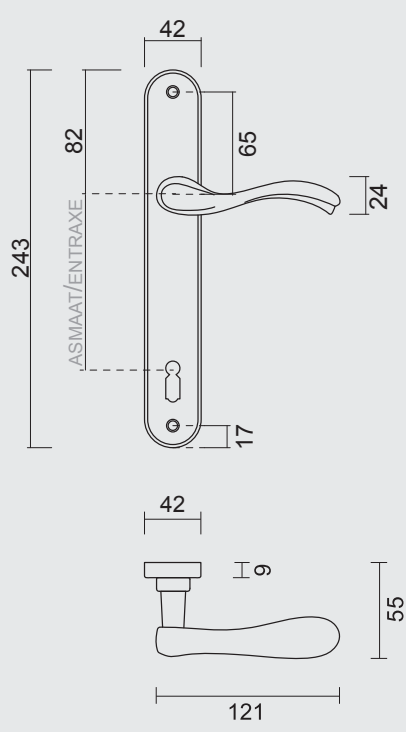

** OP BESTELLING, LEVERTERMIJN 4 WEKEN/SUR COMMANDE, DELAI 4 SEMAINES
* PRIJZEN EXCL. BTW/PRIX HORS TVA