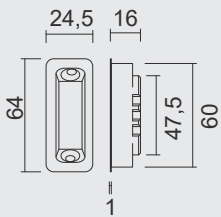

TEGENPLAAT **VOOR SLOT MAGNEET**
AGB HOUT KOPER

CONTRE PLAQUE **POUR SERRURE**
MAGNETIQUE AGB BOIS LAITON

ART. **1.262.040**

INFREZING / FRAISAGE = 16x56 mm

PRO FINISH
100% ITALIAN MANUFACTURE

€ 3,72*

INFREZING / FRAISAGE = 20x60 mm