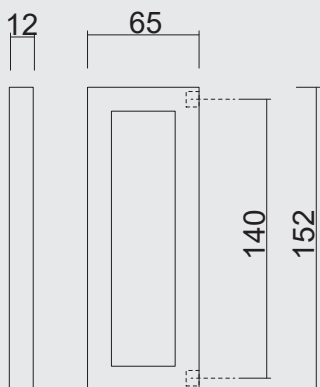

€ 78,00*

- TREKKER **QUBE ZWART PAAR VOOR GLAS**
- TIRANT **QUBE NOIR PAIRE PORTE SECURIT**
- ART. **3.540.096**
  (per paar/par paire)

INCL. 2X TIGE M8/55MM