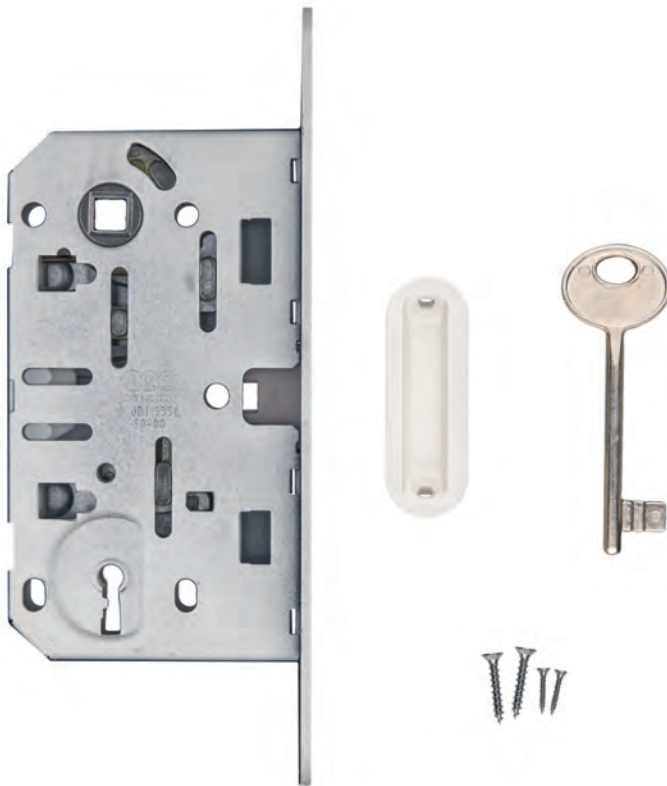

RAL 9016

MATTE AFWERKING / FINITION MATE