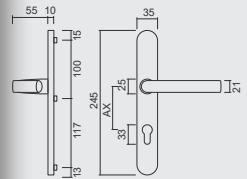

€ 89,00*

PRO★INOX PLUS
PROFESSIONAL QUALITY LABEL

VEILIGHEIDSGARNIT. **HDD OVAAL KRUK+KRUK OLD YELLOW**

GARNITURE DE SECURITE **HDD OVALE BEG+BEQ OLD YELLOW**

AX 72MM: ART. **1.219.311**

AX 92MM: ART. **1.218.311**

PATENTVIJZEN INBEGREPEN/VIS A TRAVERS INCLU

€ 79,00*

PRO★INOX PLUS
PROFESSIONAL QUALITY LABEL

VEILIGHEIDSCYLINDER PLAATJE **HDD OVAAL OLD YELLOW**

ENTREE CYLINDRE DE SECURITE **HDD OVALE OLD YELLOW**

A = 6MM: € 22,00* = ART. **1.201.311** (per stuk/par piece)

A = 9MM: € 23,10* = ART. **1.202.311** (per stuk/par piece)