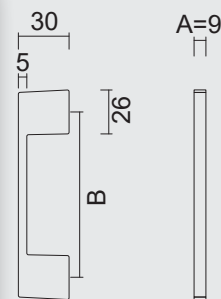

OMSCHRIJVING - DESCRIPTION			ART.	PRIJS / PRIX
KAST-TREKKER X-TREME CROMSAT	A (mm)	B (mm)		
	9	96	2.288.340	€ 11,98*
	9	128	2.342.340	€ 12,20*
TIRANT DE MEUBLE X-TREME CROMSAT	9	160	2.343.340	€ 12,64*
	9	192	2.344.340	€ 13,38*
	9	285	2.345.340	€ 14,02*

PRO FINISH
100% ITALIAN MANUFACTURE

KASTTREKKER **X-TREME TOP CROMSAT**

TIRANT DE MEUBLE **X-TREME BOUTON CROMSAT**

ART. **2.346.340**