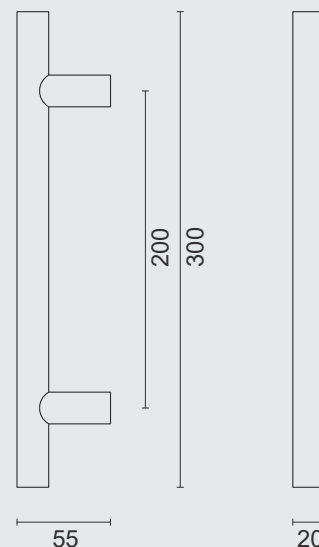

€ 59,48*

TREKKER T 20/200/300 TITANIUM

TIRANT T 20/200/300 TITANE

INCL. 2X TIGE M10/100MM

ART. 3.134.030

(per stuk/par piece)

P. 573

P. 554

P. 519

P. 443

TREKKER T 20/200/300 TITANIUM BLINDE MONTAGE

TIRANT T 20/200/300 TITANE MONTAGE AVEUGLE

INCL. 2X

ART. 3.134.033
(per stuk/par piece)

€ 65,48*

TREKKER T 20/200/300 TITANIUM PAAR VOOR GLAS

TIRANT T 20/200/300 TITANE PAIRE PORTE SECURIT

INCL. 2X TIGE M10/55MM

ART. 3.134.036
(per paar/par paire)

€ 114,96*

TREKKER T 20/200/300 TITANIUM PAAR DEURDIKTE>3CM

TIRANT T 20/200/300 TITANE PAIRE PORTE EPAIS.>3CM

INCL. 2X TIGE M10/100MM

ART. 3.134.037
(per paar/par paire)

€ 120,96*