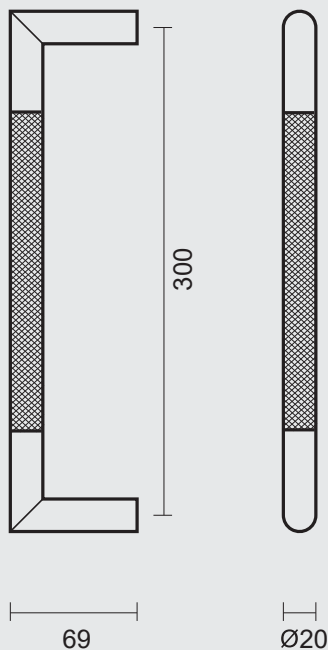

- TREKKER **HASHTAG 20/300 ZWART BLINDE MONTAGE**
- TIRANT **HASHTAG 20/300 NOIR MONTAGE AVEUGLE**
- ART. **3.674.093**
  [per stuk/par piece]

INCL. 2X

€ 74,00*