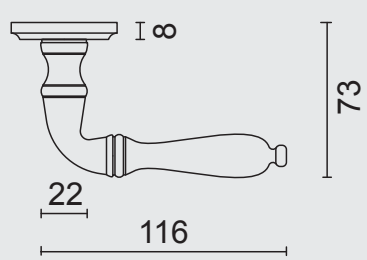

PRO FINISH
100% ITALIAN MANUFACTURE

ART. **1.137.000**
€ 6,58/STUK-PIECE*

ART. **1.137.001**
€ 6,58/STUK-PIECE*

ART. **1.134.002**
€ 41,80/SET*

* PRIJZEN EXCL. BTW/PRIX HORS TVA