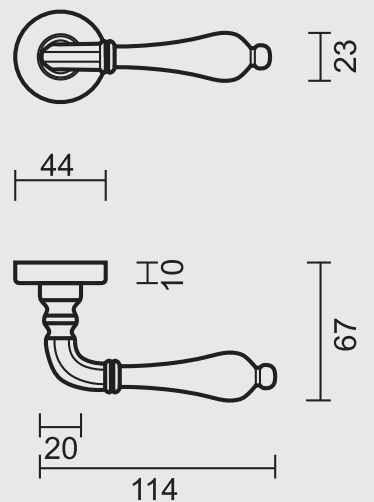

PRO FINISH
100% ITALIAN MANUFACTURE