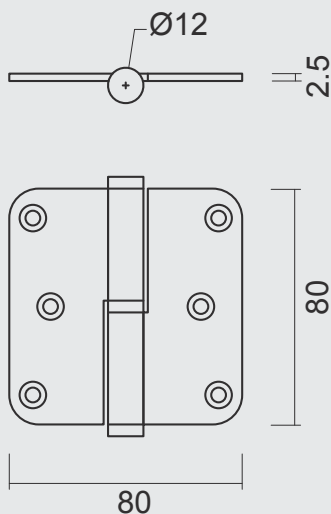

RING PAUMEL **80X80X2,5/2,5MM OLD BRASS**
BAGUE PAUMELLE **80X80X2,5/2,5MM OLD BRASS**
ART. **1.159.380**
(per stuk/par pièce)
€ 0,50*

LENGTE/LONGEUR	VIJS PAUMEL OLD BRASS / VIS PAUMELLE OLD BRASS			
	16MM	20MM	25MM	35MM
PER STUK - te bestellen in veelvouden van 18 / PAR PIECE - à commander en multiple de 18 pièces	ART. 1.482.380 € 0,14*	ART. 1.156.380 € 0,16*	ART. 1.157.380 € 0,18*	ART. 1.390.380 € 0,22*
VRAC - per 5000 stuks / VRAC - par 5000 pièces	ART. 1.483.380 € 598,00*	ART. 1.392.380 € 698,00*	ART. 1.393.380 € 798,00*	ART. 1.391.380 € 998,00*

PAUMEL SKIN **HDD 80X80X2,5 OLD BRASS 3ST+VIJS**
PAUMELLE SKIN **HDD 80X80X2,5 OLD BRASS 3PCE+VIS**
ART. **1.178.384 LINKS / GAUCHE**
ART. **1.178.385 RECHTS / DROITE**
(per set/le set)
€ 27,42*