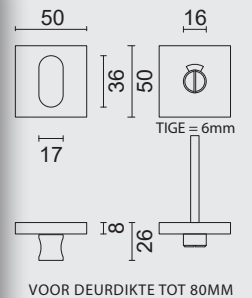

GARNITURE WC **SQUARE SHAPE**
LAITON MAT TIGE 120MM

ART. **1.246.052**

PRO★INOX PLUS
PROFESSIONAL QUALITY LABEL

€ 37,00*

WC GARNITUUR **SQUARE SHAPE**
MAT KOPER ZONDER ROOD/WIT

GARNITURE WC **SQUARE SHAPE**
LAITON MAT SANS ROUGE/BLANC