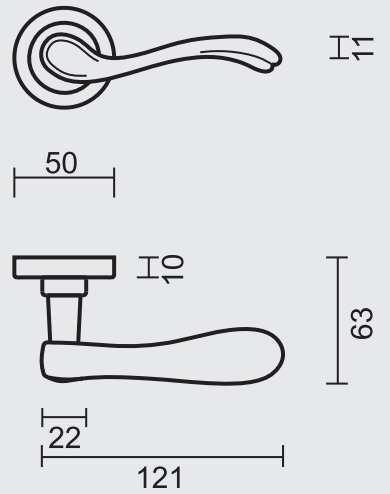

ASMAAT VERMELDEN BIJ BESTELLING
L'ENTRAXE À MENTIONNER LORS DE LA COMMANDE

P. 313

P. 291

P. 110

DEURKRUUK **PRO ERICA BRONS PLAAT+KEY** (per paar)
BEQUILLE **PRO ERICA FUME PLAQUE+KEY** (par paire)

ASMAAT	72MM	ART. 6.609.060
ENTRAXE	90MM	ART. 6.610.060
	110MM	ART. 6.069.060