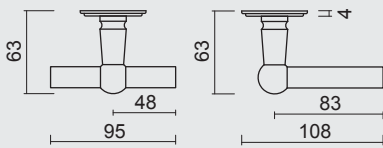

ART. **6.522.001**
(per paar/par paire)

€ 57,86*

DEURKRUK **PRO PETANA T+L INOX LOOK R+WC**

BEQUILLE **PRO PETANA T+L INOX LOOK R+WC**

ART. **6.522.002**
(per paar/par paire)

€ 93,58*

ART. **1.138.000**
€ 5,94/STUK-PIECE*