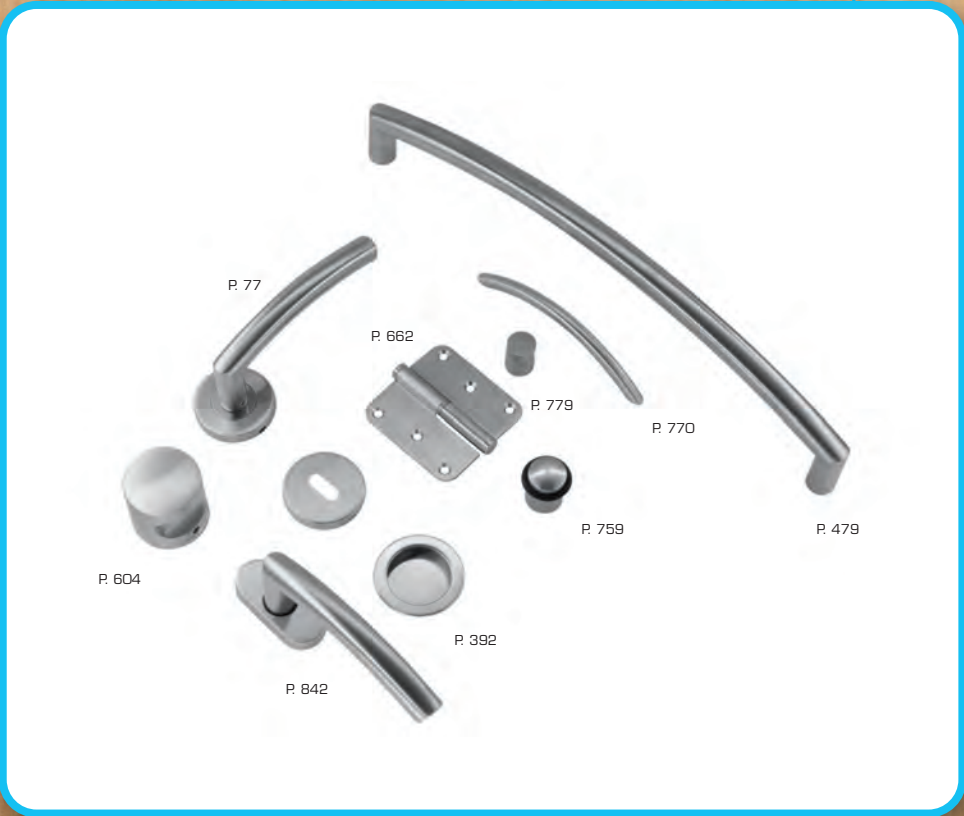

ART. **1.005.000**
€ 2,98/STUK-PIECE*

ART. **1.005.001**
€ 2,98/STUK-PIECE*

ART. **1.022.002**
€ 18,98/SET*

* PRIJZEN EXCL. BTW/PRIX HORS TVA

PATENTVIJZEN INBEGREPEN / VIS A TRAVERS INCLU

3 YEARS GUARANTY

DEURKRUK **PRO C SHAPE 19MM INOX PLUS R+NO KEY**