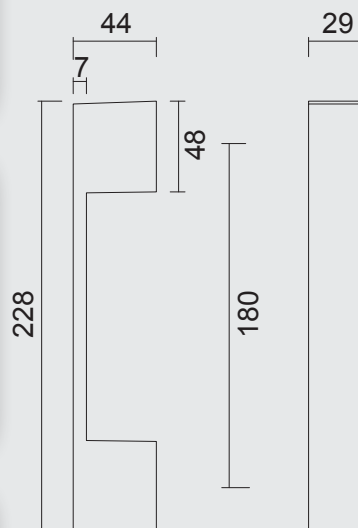

RAL 9016 - GLANZENDE AFWERKING / FINITION BRILLANTE

€ 49,98*

TREKKER **X-TREME 180MM WIT**
TIRANT **X-TREME 180MM BLANC**

INCL. 2X TIGE M10/100MM

ART. **3.526.390**
(per stuk/par piece)

P. 518

P. 500

P. 491

P. 437

P. 436

TREKKER **X-TREME 180MM WIT BLINDE MONTAGE**
TIRANT **X-TREME 180MM BLANC MONTAGE AVEUGLE**

INCL. 2X

ART. **3.526.393**
(per stuk/par piece)

€ 55,98*

TREKKER **X-TREME 180MM WIT PAAR VOOR GLAS**
TIRANT **X-TREME 180MM BLANC PAIRE PORTE SECURIT**

INCL. 2X TIGE M10/55MM

ART. **3.526.396**
(per paar/par paire)

€ 95,96*

TREKKER **X-TREME 180MM WIT PAAR DEURDIKTE > 3CM**
TIRANT **X-TREME 180MM BLANC PAIRE PORTE EPAIS. > 3CM**

INCL. 2X TIGE M10/100MM

ART. **3.526.397**
(per paar/par paire)

€ 101,96*