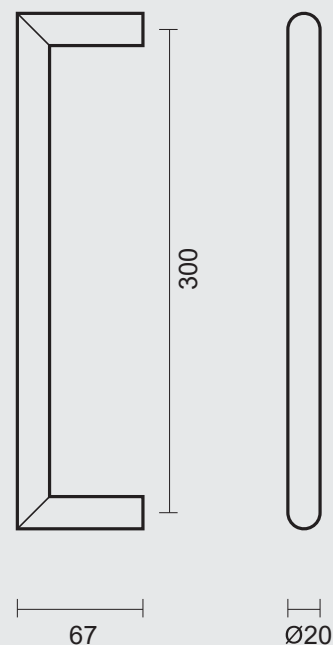

PRO★INOX PLUS
PROFESSIONAL QUALITY LABEL

* PRIJZEN EXCL. BTW/PRIX HORS TVA