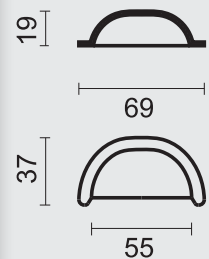

€ 11,98*

PRO INOX PLUS
PROFESSIONAL QUALITY LABEL

KASTTREKKER
SCHELP MODERN ZWART

TIRANT DE MEUBLE
COQUILLE MODERNE NOIR

ART. **2.133.090**

RAL 9005 - MATTE AFWERKING / FINITION MATE