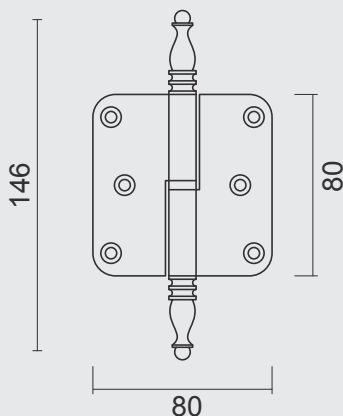

RING PAUMEL 80X80X2,5/2,5MM ROEST
BAGUE PAUMELLE 80X80X2,5/2,5MM ROUILLE
ART. 1.159.070
(per stuk/par pièce)

€ 0,50*

VIJS PAUMEL ROEST / VIS PAUMELLE ROUILLE

LENGTE/LONGEUR	16MM	20MM	25MM	35MM
PER STUK - te bestellen in veelvouden van 18 / PAR PIECE - à commander en multiple de 18 pièces	ART. 1.482.070 € 0,14*	ART. 1.156.070 € 0,16*	ART. 1.157.070 € 0,18*	ART. 1.390.070 € 0,22*
VRAC - per 5000 stuks / VRAC - par 5000 pièces	ART. 1.483.070 € 598,00*	ART. 1.392.070 € 698,00*	ART. 1.393.070 € 798,00*	ART. 1.391.070 € 998,00*

PAUMEL SKIN HDD 80X80X2,5 VAAS ROEST 3ST+VIJS
PAUMELLE SKIN HDD 80X80X2,5 VASE ROUILLE 3PCE+VIS
ART. 1.179.074 LINKS / GAUCHE
ART. 1.179.075 RECHTS / DROITE
(per set/le set)

€ 32,94*