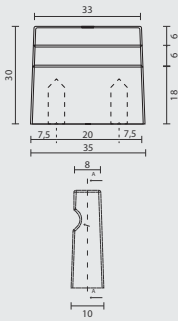

CARBON BLACK = ANTRACIET DONKERGRIJS / ANTRACITE GRIS FONCE