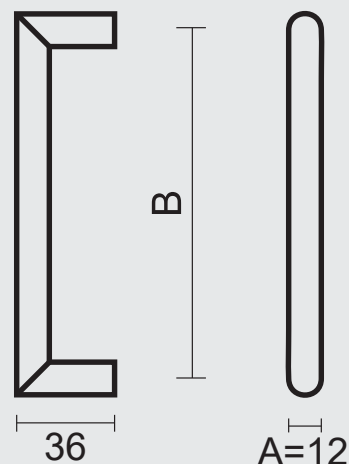

MATTE STRUCTUUR AFWERKING / FINITION STRUCTURE MATE

KASTTREKKER **URG (A)/(B) WIT STRUCTUUR**

TIRANT DE MEUBLE **URG (A)/(B) BLANC STRUCTURE**

OMSCHRIJVING - DESCRIPTION			ART.	PRIJS / PRIX
KAST- TREKKER URG WIT STRUCTUUR	A (mm)	B (mm)		
	12	96	2.102.100	€ 8,60*
	12	128	2.103.100	€ 9,00*
TIRANT DE MEUBLE URG BLANC STRUCTURE	12	160	2.104.100	€ 9,42*
	12	192	2.105.100	€ 9,62*
	12	285	2.106.100	€ 10,60*