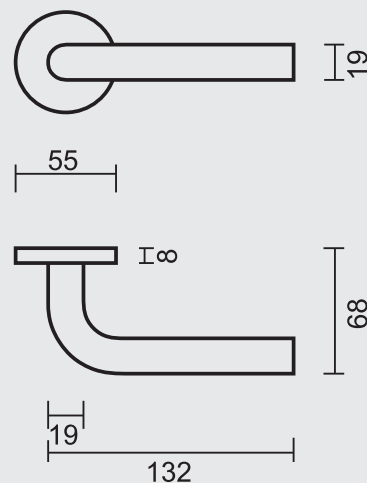

P. 268

P. 90

PRO★INOX PLUS
PROFESSIONAL QUALITY LABEL

class **3** EN 1906

ONDERROZAS IN INOX / SOUS-ROSAE EN INOX
 MATTE AFWERKING / FINITION MATE
 PATENTVIJZEN INBEGREPEN / VIS A TRAVERS INCLU

DEURKRUK **PRO I SHAPE 19MM CLASS 3 ZWART R+NO KEY**