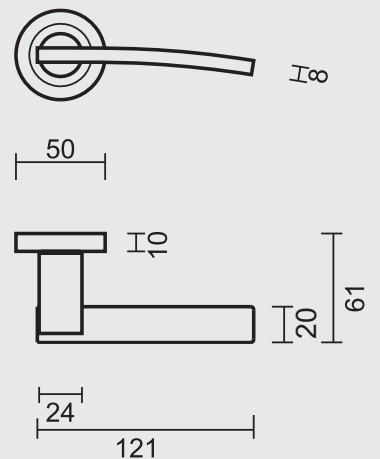

DEURKRUK **PRO MIRCA KOPER R+NO KEY**

BEQUILLE **PRO MIRCA LAITON R+NO KEY**

ART. **6.031.043**
(per paar/par paire)

€ 56,98*

DEURKRUK **PRO MIRCA KOPER R+E**

BEQUILLE **PRO MIRCA LAITON R+E**

ART. **6.031.040**
(per paar/par paire)

€ 59,98*

DEURKRUK **PRO MIRCA KOPER R+E CYL**

BEQUILLE **PRO MIRCA LAITON R+E CYL**

ART. **6.031.041**
(per paar/par paire)

€ 59,98*

DEURKRUK **PRO MIRCA KOPER R+WC**

BEQUILLE **PRO MIRCA LAITON R+WC**

ART. **6.031.042**
(per paar/par paire)

€ 95,58*

ART. **1.314.042**
€39,60/SET*

ART. **1.315.041**
€8,98/STUK-PIECE*

ART. **1.315.040**
€8,98/STUK-PIECE*

P. 315

P. 98