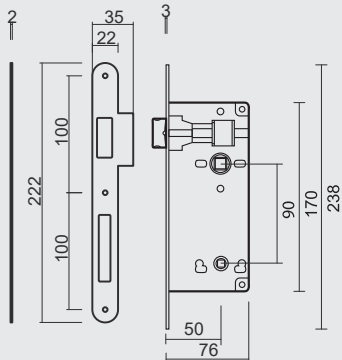

■ SLOT **AGB KOPER 90MM**

■ SERRURE **AGB LAITON 90MM**

MET TEGENPLAAT SMAL RECHT/ AVEC CONTRE PLAGUE ETROITE DROITE	ART. 1.010.040	€ 8,60*
MET TEGENPLAAT BREED ROND/ AVEC CONTRE PLAGUE LARGE ARRONDIE	ART. 1.011.040	€ 8,98*
MET TEGENPLAAT SMAL ROND/ AVEC CONTRE PLAGUE ETROITE ARRONDIE	ART. 1.444.040	€ 8,60*

■ SLOT **AGB KOPER CYLINDER 85MM**

■ SERRURE **AGB LAITON CYLINDRE 85MM**

MET TEGENPLAAT SMAL RECHT/ AVEC CONTRE PLAGUE ETROITE DROITE	ART. 1.010.041	€ 19,80*
MET TEGENPLAAT BREED ROND/ AVEC CONTRE PLAGUE LARGE ARRONDIE	ART. 1.011.041	€ 20,24*
MET TEGENPLAAT SMAL ROND/ AVEC CONTRE PLAGUE ETROITE ARRONDIE	ART. 1.444.041	€ 19,80*

■ SLOT **AGB KOPER WC 90MM**

■ SERRURE **AGB LAITON WC 90MM**

MET TEGENPLAAT SMAL RECHT/ AVEC CONTRE PLAGUE ETROITE DROITE	ART. 1.010.042	€ 9,98*
MET TEGENPLAAT BREED ROND/ AVEC CONTRE PLAGUE LARGE ARRONDIE	ART. 1.011.042	€ 10,38*
MET TEGENPLAAT SMAL ROND/ AVEC CONTRE PLAGUE ETROITE ARRONDIE	ART. 1.444.042	€ 9,98*