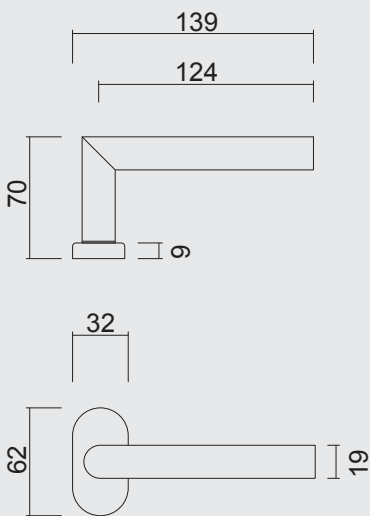

PRO★INOX PLUS
PROFESSIONAL QUALITY LABEL

ART. **1.173.001**
€ 3,12/STUK-PIECE*

ART. **1.173.000**
€ 3,12/STUK-PIECE*

* PRIJZEN EXCL. BTW/PRIX HORS TVA