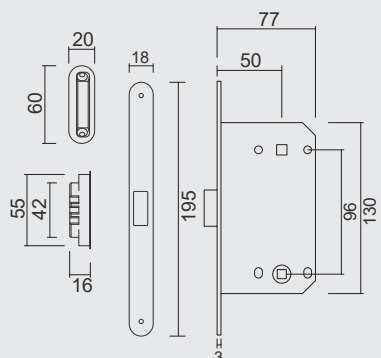

RAL 9016
MATTE AFWERKING / FINITION MATE

■ SLOT **MAGNEET AGB 18MM WIT 90MM**

■ SERRURE **MAGNETIQUE AGB 18MM BLANC 90MM**

MET TEGENPLAAT / AVEC CONTRE PLAQUE	ART. 1.182.100	€ 20,60*
ZONDER TEGENPLAAT / SANS CONTRE PLAQUE	ART. 1.440.100	€ 17,38*
MET REGELBARE TEGENPLAAT / AVEC CONTRE PLAQUE RÉGLABLE	ART. 1.326.100	€ 22,80*

■ SLOT **MAGNEET AGB 18MM WIT CYL 85MM**
■ SERRURE **MAGNETIQUE AGB 18MM BLANC CYL 85MM**

MET TEGENPLAAT / AVEC CONTRE PLAQUE	ART. 1.182.101	€ 23,78*
ZONDER TEGENPLAAT / SANS CONTRE PLAQUE	ART. 1.440.101	€ 20,56*
MET REGELBARE TEGENPLAAT / AVEC CONTRE PLAQUE RÉGLABLE	ART. 1.326.101	€ 25,98*

■ SLOT **MAGNEET AGB 18MM WIT WC 96MM**
■ SERRURE **MAGNETIQUE AGB 18MM BLANC WC 96MM**

MET TEGENPLAAT / AVEC CONTRE PLAQUE	ART. 1.182.102	€ 22,84*
ZONDER TEGENPLAAT / SANS CONTRE PLAQUE	ART. 1.440.102	€ 19,62*
MET REGELBARE TEGENPLAAT / AVEC CONTRE PLAQUE RÉGLABLE	ART. 1.326.102	€ 25,04*