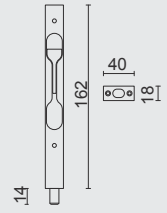

SLOT **AGB KANTSCHUIF BRONS**

SERRURE **AGB VERROU A LEVIER**
POUR PORTE FUME

ART. **1.181.060**

€ 4,90*

PRO FINISH
100% ITALIAN MANUFACTURE

SLOT **AGB KANTSCHUIF KOPER**

SERRURE **AGB VERROU A LEVIER**
POUR PORTE LAITON

ART. **1.181.040**

€ 4,90*