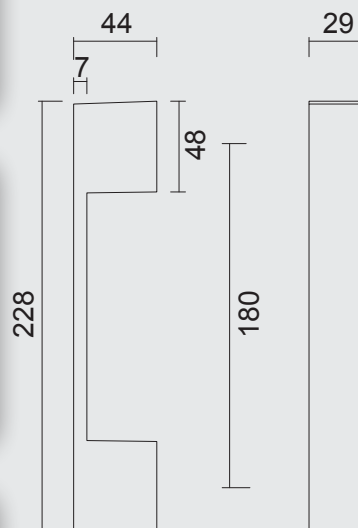

€ 59,00*

TREKKER **X-TREME 180MM CROMSAT**

TIRANT **X-TREME 180MM CROMSAT**

INCL. 2X TIGE M10/100MM

ART. **3.526.340**

(per stuk/par piece)

P. 566

P. 518

P. 500

P. 491

P. 437

TREKKER **X-TREME 180MM CROMSAT BLINDE MONTAGE**

TIRANT **X-TREME 180MM CROMSAT MONTAGE AVEUGLE**

INCL. 2X

ART. **3.526.343**
(per stuk/par piece)

€ 65,00*

TREKKER **X-TREME 180MM CROMSAT PAAR VOOR GLAS**

TIRANT **X-TREME 180MM CROMSAT PAIRE PORTE SECURIT**

INCL. 2X TIGE M10/55MM

Ø 13

ART. **3.526.346**
(per paar/par paire)

€ 114,00*

TREKKER **X-TREME 180MM CROMSAT PAAR DEURDIKTE>3CM**

TIRANT **X-TREME 180MM CROMSAT PAIRE PORTE EPAIS.>3CM**

INCL. 2X TIGE M10/100MM

ART. **3.526.347**
(per paar/par paire)

€ 120,00*