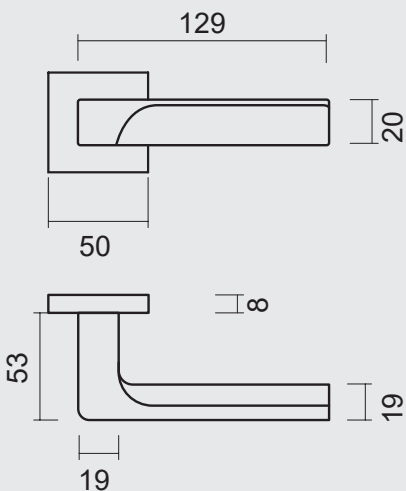

RAL 9005: MATTE AFWERKING / FINITION MATE

DEURKRUK **PRO FLASH ZWART R+NO KEY**

BEQUILLE **PRO FLASH NOIR R+NO KEY**

ART. **6.534.093**
(per paar/par paire)

€ 47,30*

DEURKRUK **PRO FLASH ZWART R+E**

BEQUILLE **PRO FLASH NOIR R+E**

ART. **6.534.090**
(per paar/par paire)

€ 49,80*

DEURKRUK **PRO FLASH ZWART R+CYL**

BEQUILLE **PRO FLASH NOIR R+CYL**

ART. **6.534.091**
(per paar/par paire)

€ 49,80*

DEURKRUK **PRO FLASH ZWART R+WC**

BEQUILLE **PRO FLASH NOIR R+WC**

ART. **6.534.092**
(per paar/par paire)

€ 87,00*

ART. **1.337.090**
€ 10,08/STUK-PIECE*

ART. **1.337.091**
€ 10,08/STUK-PIECE*

ART. **1.336.092**
€ 40,70/SET*