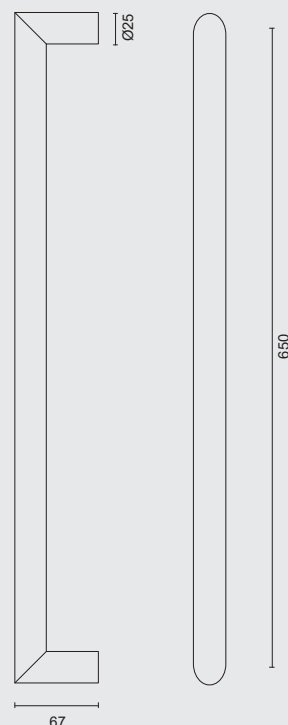

PRO★INOX PLUS
PROFESSIONAL QUALITY LABEL

* PRIJZEN EXCL. BTW/PRIX HORS TVA