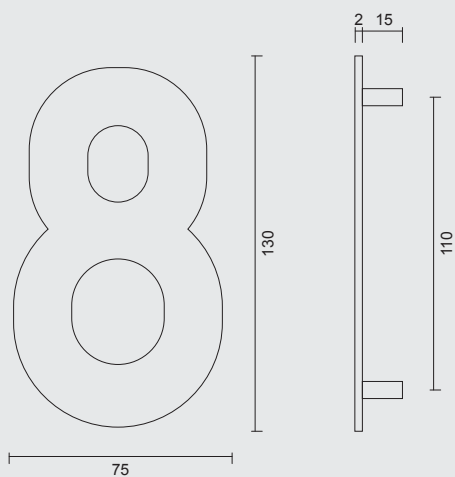

- HUISNUMMER **PLAT 0 ZWART STRUCTUUR UV**
- CHIFFRE **PLAT 0 NOIR STRUCTURE UV**
- ART. **2.050.410**