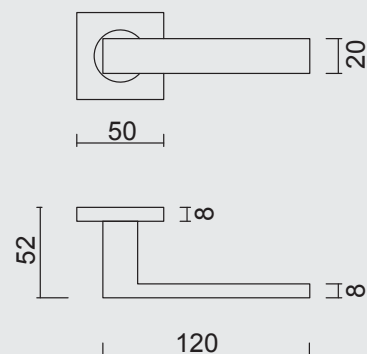

PATENTVIJZEN INBEGREPEN / VIS A TRAVERS INCLU

- DEURKRUK **PRO COSMIC MAT KOPER R+NO KEY**
- BEQUILLE **PRO COSMIC LAITON MAT R+NO KEY**
- ART. **6.423.053**
  (per paar/par paire)

€ 41,62*

- DEURKRUK **PRO COSMIC MAT KOPER R+E**
- BEQUILLE **PRO COSMIC LAITON MAT R+E**
- ART. **6.423.050**
  (per paar/par paire)

€ 43,80*

- DEURKRUK **PRO COSMIC MAT KOPER R+E CYL**
- BEQUILLE **PRO COSMIC LAITON MAT R+E CYL**
- ART. **6.423.051**
  (per paar/par paire)

€ 43,80*

- DEURKRUK **PRO COSMIC MAT KOPER R+WC**
- BEQUILLE **PRO COSMIC LAITON MAT R+WC**
- ART. **6.423.052**
  (per paar/par paire)

€ 75,62*

ART. **1.132.052**
€35,00/SET*

ART. **1.133.051**
€4,42/STUK-PIECE*

ART. **1.133.050**
€4,42/STUK-PIECE*

P. 344

P. 223

P. 164

P. 47