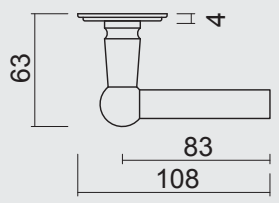

* PRIJZEN EXCL. BTW/PRIX HORS TVA