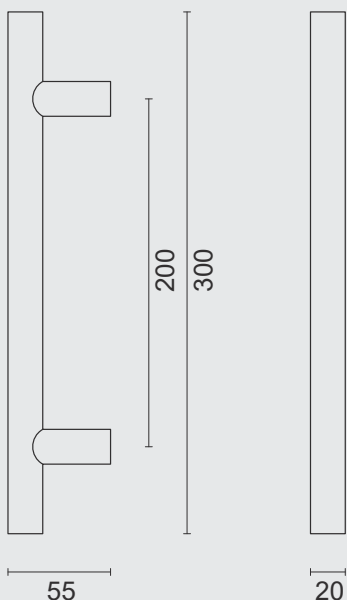

P. 600

P. 573

P. 554

P. 519

€ 23,46*

TREKKER T 20/200/300 INOX PLUS

TIRANT T 20/200/300 INOX PLUS

ART. **3.134.000**

(per stuk/par piece)

INCL. 2X TIGE M10/100MM

€ 29,46*

TREKKER T 20/200/300 INOX PLUS BLINDE MONTAGE

TIRANT T 20/200/300 INOX PLUS PAIRE MONTAGE AVEUGLE

ART. **3.134.003**
(per stuk/par piece)

INCL. 2X

€ 42,92*

TREKKER T 20/200/300 INOX PLUS PAAR VOOR GLAS

TIRANT T 20/200/300 INOX PLUS PAIRE PORTE SECURIT

ART. **3.134.006**
(per paar/par paire)

INCL. 2X TIGE M10/55MM

€ 48,92*

TREKKER T 20/200/300 INOX PLUS PAAR DEURDIKTE>3CM

TIRANT T 20/200/300 INOX PLUS PAIRE PORTE EPAIS.>3CM

ART. **3.134.007**
(per paar/par paire)

INCL. 2X TIGE M10/100MM