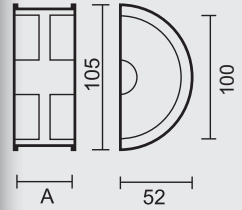

INKAPSCHELP **HDD HALVE MAAN
MASSIEF WIT STRUCTUUR**

COQUILLE A ENCASTRER **HDD DEMI LUNE
MASSIF BLANC STRUCTURE**

A = 40MM: € 79,80* = ART. **3.120.100**

A = 43MM: € 81,90* = ART. **3.921.100**

A = 50MM: € 95,98* = ART. **3.528.100**
(per stuk/la piece)

MATTE STRUCTUUR AFWERKING/
FINITION STRUCTURE MATE

PRO INOX PLUS
PROFESSIONAL QUALITY LABEL

INKAPSCHELP **HDD CARRE MASSIEF
WIT STRUCTUUR**

COQUILLE A ENCASTRER **HDD CARREE
MASSIF BLANC STRUCTURE**

A = 40MM: € 73,90* = ART. **3.119.100**

A = 43MM: € 73,90* = ART. **3.447.100**

A = 50MM: € 79,80* = ART. **3.554.100**
(per stuk/la piece)

MATTE STRUCTUUR AFWERKING/
FINITION STRUCTURE MATE