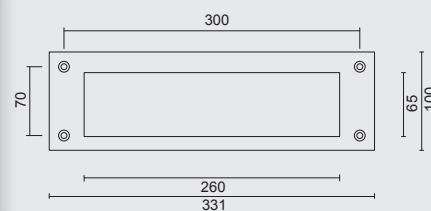

MET VEER / AVEC RESORT

€ 32,90*

BRIEVENKLEP **INOX PLUS**
BOITE AUX LETTRES **INOX PLUS**
ART. **2.080.000**

BRIEVENKLEP **INOX PLUS BINNEN**
BOITE AUX LETTRES **INOX PLUS INTERIEUR**
ART. **2.232.000**

€ 32,90*