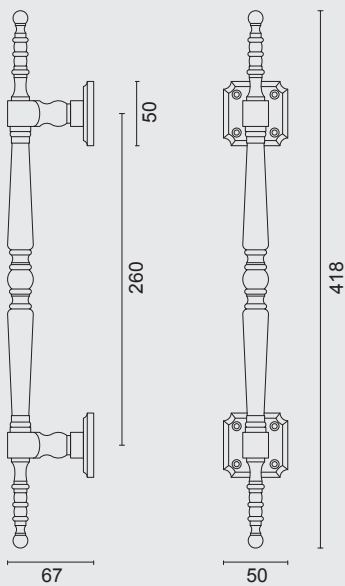

€235,96*

- TREKKER **RUBENS TITANIUM PAAR VOOR GLAS**
- TIRANT **RUBENS TITANE PAIRE PORTE SECURIT**

ART. **3.417.036**
(per paar/par paire)

INCL. 2X TIGE M10/55MM

(DE PAREN HEBBEN GEEN ROZASSEN/
LES PAIRES N'ONT PAS DE ROSACES)