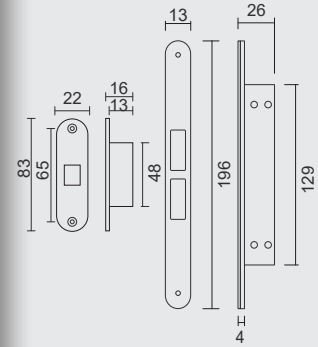

SLOT **MAGNEET TOUCH AGB**
INOX LOOK + TEGENPLAAT

SERRURE **MAGNETIQUE TOUCH AGB**
INOX LOOK + CONTRE PLAQUE

ART. **1.367.000**

€ 41,70*

PRO FINISH
100% ITALIAN MANUFACTURE

SLOT **MAGNEET TOUCH AGB**
ZWART + TEGENPLAAT