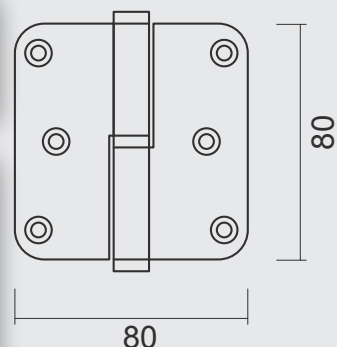

VIJS PAUMEL BRONS / VIS PAUMELLE FUME

LENGTE/LONGEUR	16MM	20MM	25MM	35MM
PER STUK - te bestellen in veelvouden van 18 / PAR PIECE - à commander en multiple de 18 pièces	ART. 1.482.060 € 0,14*	ART. 1.156.060 € 0,16*	ART. 1.157.060 € 0,18*	ART. 1.390.060 € 0,22*
VRAC - per 5000 stuks / VRAC - par 5000 pièces	ART. 1.483.060 € 598,00*	ART. 1.392.060 € 698,00*	ART. 1.393.060 € 798,00*	ART. 1.391.060 € 998,00*

PAUMEL SKIN HDD 80X80X2,5 BRONS 3ST+VIJS
PAUMELLE SKIN HDD 80X80X2,5 FUME 3PCE+VIS

ART. 1.178.064 LINKS / GAUCHE

ART. 1.178.065 RECHTS / DROITE

(per set/le set)

€ 27,42*

PRO ★ ZERO
PROFESSIONAL QUALITY LABEL

* PRIJZEN EXCL. BTW/PRIX HORS TVA