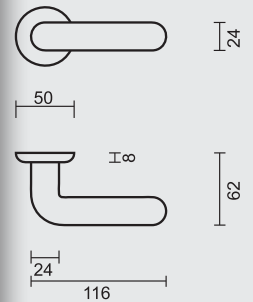

PRO FINISH
100% ITALIAN MANUFACTURE

DEURKROK **PRO PANDA PVC ZWART R+E**

BEQUILLE **PRO PANDA PVC NOIR R+E**

ART. **6.118.090**
(per paar/par paire)