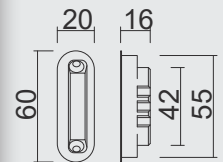

INFREZING / FRAISAGE = 16x56 mm

PRO FINISH
100% ITALIAN MANUFACTURE

€ 3,72*

TEGENPLAAT **VOOR SLOT MAGNEET**
AGB HOUT KOPER

CONTRE PLAQUE **POUR SERRURE**
MAGNETIQUE AGB BOIS LAITON

ART. **1.262.040**