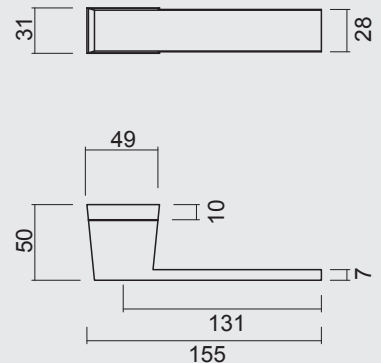

RAL 9016: MATTE STRUCTUURAFWERKING/ FINITION STRUCTURE MATE
PATENTVIJZEN INBEGREPEN / VIS A TRAVERS INCLU

- DEURKRUK **PRO X-TREME WIT STRUCTUUR R+NO KEY**
- BEQUILLE **PRO X-TREME BLANC STRUCTURE R+NO KEY**
- ART. **6.492.103**
  (per paar/par paire)

€ 93,48*

- DEURKRUK **PRO X-TREME WIT STRUCTUUR R+E**
- BEQUILLE **PRO X-TREME BLANC STRUCTURE R+E**
- ART. **6.492.100**
  (per paar/par paire)

€ 98,40*

- DEURKRUK **PRO X-TREME WIT STRUCTUUR R+E CYL**
- BEQUILLE **PRO X-TREME BLANC STRUCTURE R+E CYL**
- ART. **6.492.101**
  (per paar/par paire)

€ 98,40*

- DEURKRUK **PRO X-TREME WIT STRUCTUUR R+WC**
- BEQUILLE **PRO X-TREME BLANC STRUCTURE R+WC**
- ART. **6.492.102**
  (per paar/par paire)

€ 135,20*

ART. **1.205.102**
€42,72/SET*

ART. **1.206.101**
€6,54/STUK-PIECE*

ART. **1.206.100**
€6,54/STUK-PIECE*

P. 316

P. 265

P. 215

P. 201

P. 170

P. 153

P. 145

P. 38