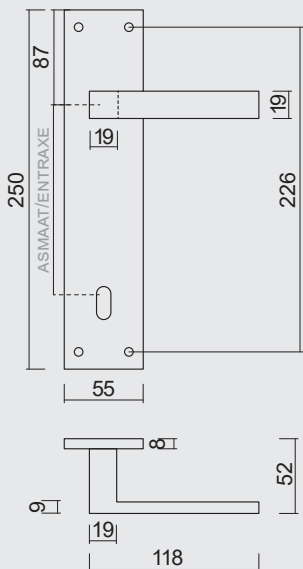

NIET VERKRIJGBAAR MET WC GARNITUUR
PAS DISPONIBLE AVEC GARNITURE DE TOILETTE