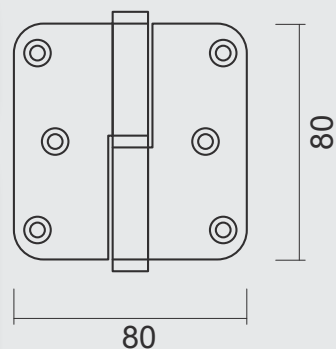

PAUMEL SKIN **HDD 80X80X2,5 CHROME 3ST+VIJS**
PAUMELLE SKIN **HDD 80X80X2,5 CHROME 3PCE+VIS**

ART. **1.178.354 LINKS / GAUCHE**

ART. **1.178.355 RECHTS / DROITE**

(per set/le set)

€ 28,80*

PRO ★ ZERO
PROFESSIONAL QUALITY LABEL

* PRIJZEN EXCL. BTW/PRIX HORS TVA