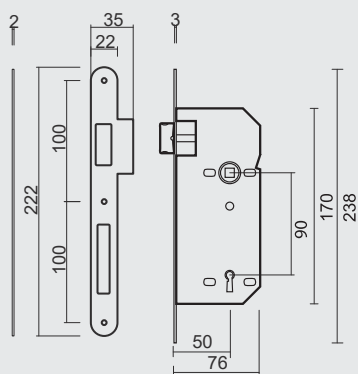

SLOT **AGB ZWART WC 90MM**SERRURE **AGB NOIR WC 90MM**

MET TEGENPLAAT SMAL RECHT/ AVEC CONTRE PLAGUE ETROITE DROITE	ART. 1.010.092	€ 18,68*
MET TEGENPLAAT BREED ROND/ AVEC CONTRE PLAGUE LARGE ARRONDIE	ART. 1.011.092	€ 19,12*
MET TEGENPLAAT SMAL ROND/ AVEC CONTRE PLAGUE ETROITE ARRONDIE	ART. 1.444.092	€ 18,68*