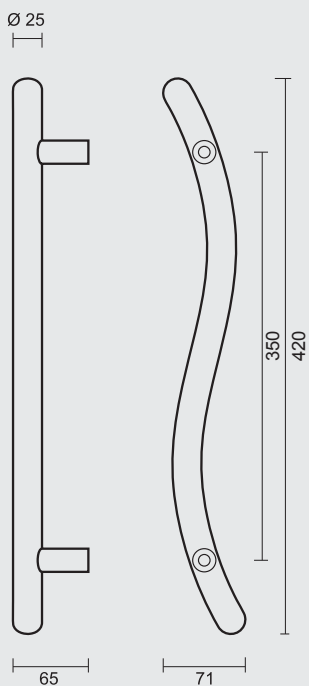

€ 62,00*

- TREKKER **S 25/350/420 INOX PLUS BLINDE MONTAGE**
- TIRANT **S 25/350/420 INOX PLUS MONTAGE AVEUGLE**
- ART. **3.146.003**
  (per stuk/par piece)

INCL. 2X