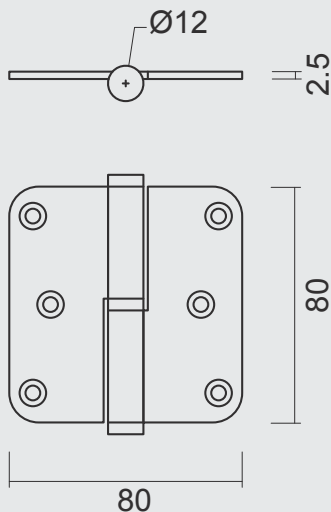

* PRIJZEN EXCL. BTW/PRIX HORS TVA

VIJSJES NIET INBEGREPEN / VIS PAS INCLU
RINGETJE INBEGREPEN / BAGUE INCLU

RF 60

€ 4,74*

- PAUMEL **HDD 80X80X2,5 ALU LOOK**
- PAUMELLE **HDD 80X80X2,5 ALU LOOK**
- ART. **1.013.014 LINKS / GAUCHE** (Belgische norm/norme belge)
ART. **1.013.015 RECHTS / DROITE**