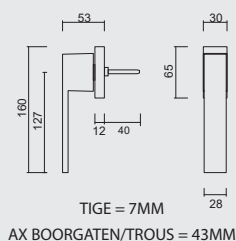

€ 44,00*

RAAMKROUK **X-TREME DK WIT**

CREMONE **X-TREME OB BLANC**

ART. **2.285.390**