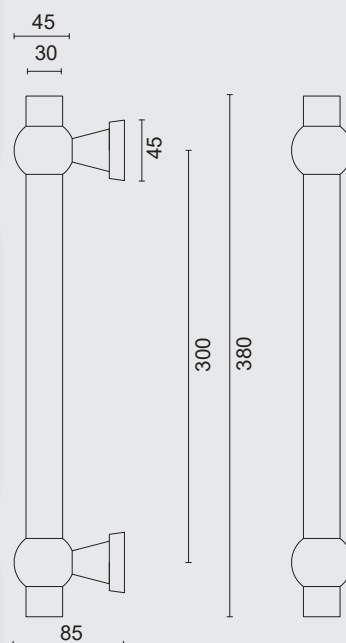

€ 118,80*

TREKKER **PETRA ROYAL OLD YELLOW**
TIRANT **PETRA ROYAL OLD YELLOW**

INCL. 2X TIGE M10/100MM

ART. **3.450.310**
(per stuk/par piece)

P. 598

P. 596

P. 526

P. 498

P. 494

P. 493

P. 489

TREKKER **PETRA ROYAL OLD YELLOW BLINDE MONTAGE**

TIRANT **PETRA ROYAL OLD YELLOW MONTAGE AVEUGLE**

INCL. 2X

ART. **3.450.313**
(per stuk/par piece)

€ 124,80*

TREKKER **PETRA ROYAL OLD YELLOW PAAR VOOR GLAS**

TIRANT **PETRA ROYAL OLD YELLOW PAIRE PORTE SECURIT**

INCL. 2X TIGE M10/55MM

Ø 13

ART. **3.450.316**
(per paar/par paire)

€ 233,60*

TREKKER **PETRA ROYAL OLD YELLOW PAAR DEURDIKTE>3CM**

TIRANT **PETRA ROYAL OLD YELLOW PAIRE PORTE EPAIS.>3CM**

INCL. 2X TIGE M10/100MM

ART. **3.450.317**
(per paar/par paire)

€ 239,60*