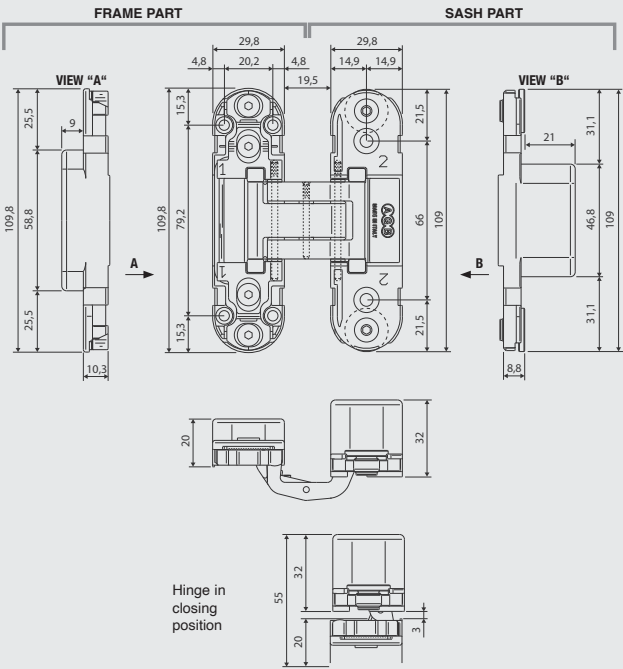

STEEL LEVERS - IDEAL FOR HEAVY DOORS

- PAUMEL **AGB ECLIPSE 2 INOX LOOK**
- PAUMELLE **AGB ECLIPSE 2 INOX LOOK**
- ART. **1.196.000**

● PAUMEL **AGB ECLIPSE 2 ZWART**

● PAUMELLE **AGB ECLIPSE 2 NOIR**

● ART. **1.196.090**

€ 25,98*

● PAUMEL **AGB ECLIPSE 2 WIT**

● PAUMELLE **AGB ECLIPSE 2 BLANC**

● ART. **1.196.390**

€ 25,98*