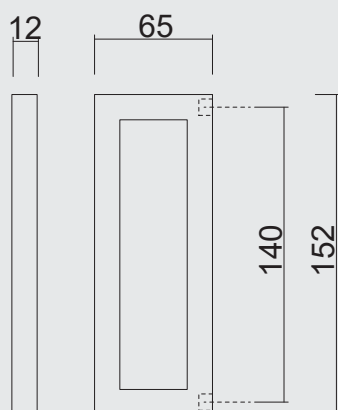

€ 78,00*

- TREKKER **QUBE WIT STRUCTUUR PAAR VOOR GLAS**
- TIRANT **QUBE BLANC STRUCTURE PAIRE PORTE SECURIT**
- ART. **3.540.106**
  (per paar/par paire)

INCL. 2X TIGE M8/55MM

€ 84,00*

- TREKKER **QUBE WIT STRUCTUUR PAAR DEURDIKTE>3CM**
- TIRANT **QUBE BLANC STRUCTURE PAIRE PORTE EPAIS.>3CM**
- ART. **3.540.107**
  (per paar/par paire)

INCL. 2X TIGE M8/100MM