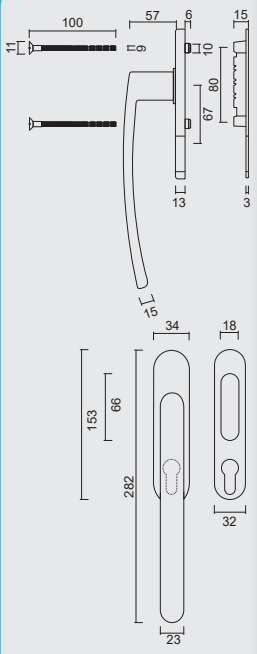

€ 130,00*

RAAMKRUK HEFBOOMSYSTEEM OVAL C
SHAPE INOX LOOK MET INKAPSCHELP CYL

CREMONE SYSTEME DE LEVIER OVAL C
SHAPE INOX LOOK AVEC COQUILLE A
ENCASTRER CYL

ART. **2.353.001**
(per set/le set)