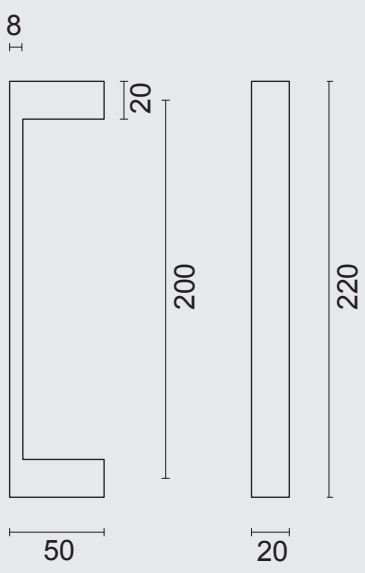

€ 55,50*

- TREKKER **COSMIC 20/200 INOX PLUS BLINDE MONTAGE**
- TIRANT **COSMIC 20/200 INOX PLUS MONTAGE AVEUGLE**
- ART. **3.424.003** INCL. 2X
  [per stuk/par piece]