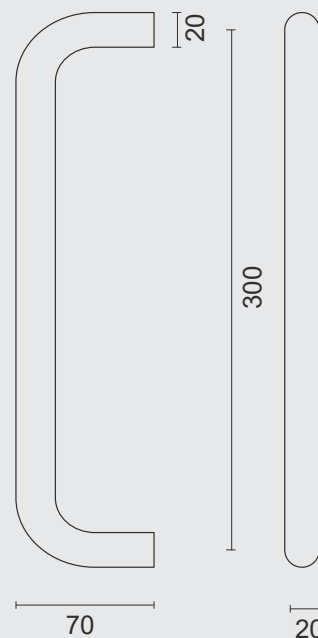

PRO★INOX PLUS
PROFESSIONAL QUALITY LABEL

* PRIJZEN EXCL. BTW/PRIX HORS TVA