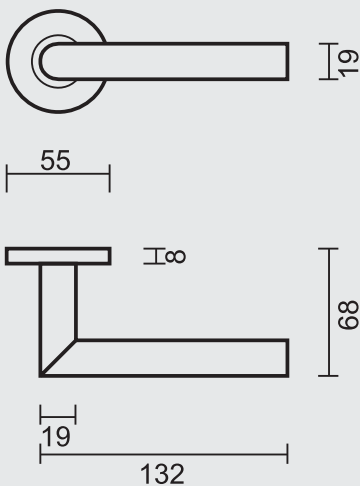

PRO★INOX PLUS
PROFESSIONAL QUALITY LABEL

ART. **1.296.090**
€4,42/STUK-PIECE*

ART. **1.296.091**
€4,42/STUK-PIECE*

ART. **1.297.092**
€29,70/SET*

* PRIJZEN EXCL. BTW/PRIX HORS TVA