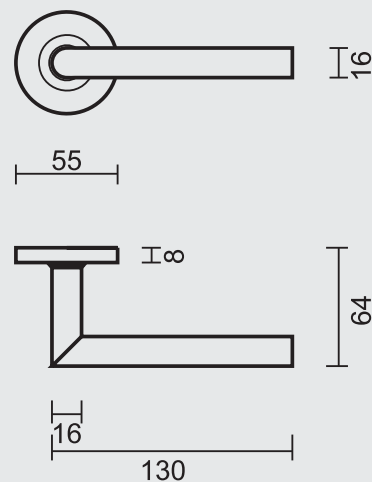

PRO ★ ZERO
PROFESSIONAL QUALITY LABEL

* PRIJZEN EXCL. BTW/PRIX HORS TVA