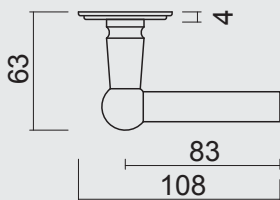

ART. **6.408.361**
(per paar/par paire)

€ 84,78*

DEURKRUK **PRO PETANA L+L ROSA R+WC**

BEQUILLE **PRO PETANA L+L ROSA R+WC**

ART. **6.408.362**
(per paar/par paire)

€ 125,74*

DEURKRUK **PRO ERICA TITANIUM R+NO KEY**