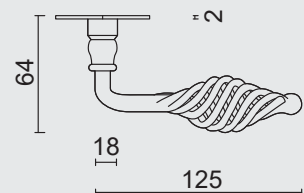

PRO ART
HANDMADE IN FRANCE