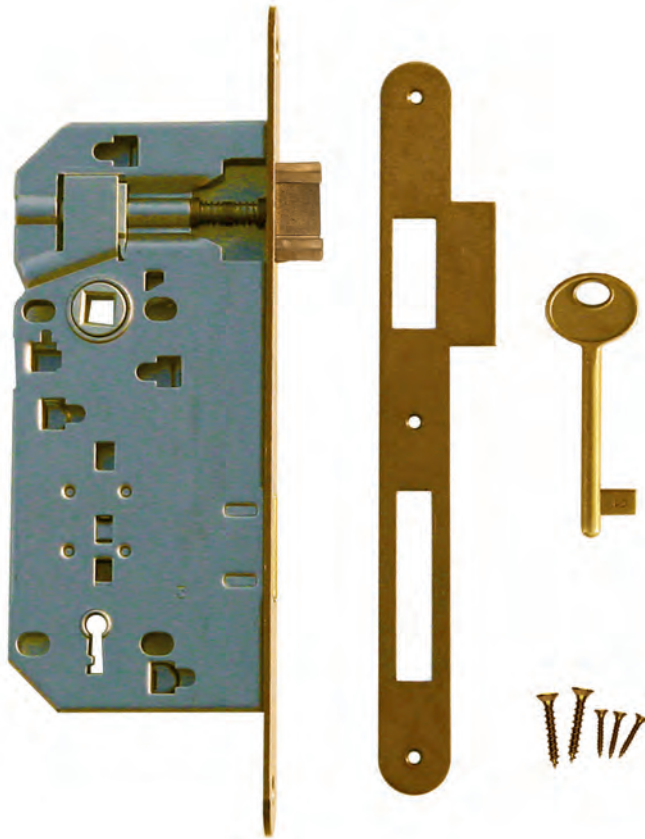

● SLOT **AGB WIT WC 90MM**

● SERRURE **AGB BLANC WC 90MM**

MET TEGENPLAAT SMAL RECHT/ AVEC CONTRE PLAGUE ETROITE DROITE	ART. 1.010.102	€ 18,68*
MET TEGENPLAAT BREED ROND/ AVEC CONTRE PLAGUE LARGE ARRONDIE	ART. 1.011.102	€ 19,12*
MET TEGENPLAAT SMAL ROND/ AVEC CONTRE PLAGUE ETROITE ARRONDIE	ART. 1.444.102	€ 18,68*