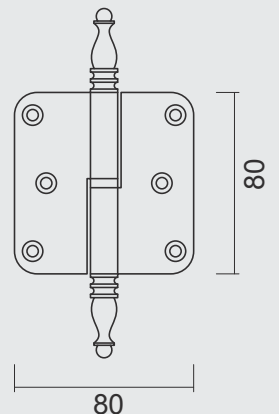

LENGTE/LONGEUR	VIJS PAUMEL CARBON BLACK LOOK / VIS PAUMELLE CARBON BLACK LOOK			
	16MM	20MM	25MM	35MM
PER STUK - te bestellen in veelvouden van 18 / PAR PIECE - à commander en multiple de 18 pièces	ART. 1.482.320 € 0,14*	ART. 1.156.320 € 0,16*	ART. 1.157.320 € 0,18*	ART. 1.390.320 € 0,22*
VRAC - per 5000 stuks / VRAC - par 5000 pièces	ART. 1.483.320 € 598,00*	ART. 1.392.320 € 698,00*	ART. 1.393.320 € 798,00*	ART. 1.391.320 € 998,00*

PAUMEL SKIN **HDD 80X80X2,5 VAAS CARBON BLACK LOOK 3ST+VIJS**
PAUMELLE SKIN **HDD 80X80X2,5 VASE CARBON BLACK LOOK 3PCE+VIS**

ART. **1.179.324 LINKS / GAUCHE**

ART. **1.179.325 RECHTS / DROITE**

(per set/le set)

€ 34,44*

PRO ★ ZERO
PROFESSIONAL QUALITY LABEL

* PRIJZEN EXCL. BTW/PRIX HORS TVA