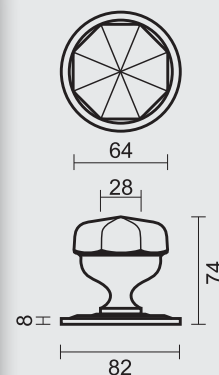

TOP **804 BRONS**

BOUTON **804 FUME**

ART. **3.174.060**
(per stuk/par piece)

INCL. 1 X TIGE M8 /120MM
DIKTE DEUR / EPAISSEUR PORTE MAX = 95MM

VASTE TOP/BOUTON FIXE

PRO FINISH
100% ITALIAN MANUFACTURE

€ 37,78*

TOP **MANDARIN BRONS**

BOUTON **MANDARIN FUME**

ART. **3.173.060**
(per stuk/par piece)

INCL. 1 X TIGE M8 /150MM
DIKTE DEUR / EPAISSEUR PORTE MAX = 70MM

VASTE TOP/BOUTON FIXE