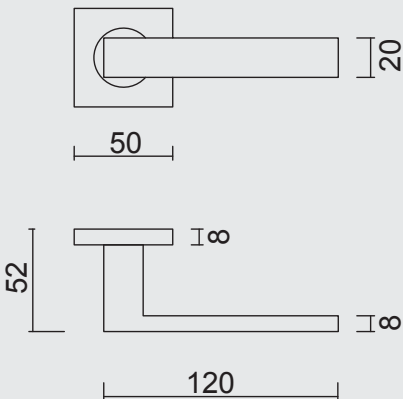

ART. **6.423.091**
 (per paar/par paire)

€ 43,98*

DEURKRUK **PRO COSMIC ZWART R+WC**

BEQUILLE **PRO COSMIC NOIR R+WC**

ART. **6.423.092**
 (per paar/par paire)

€ 71,04*

MATTE AFWERKING / FINITION MATE
PATENTVIJZEN INBEGREPEN / VIS A TRAVERS INCLU