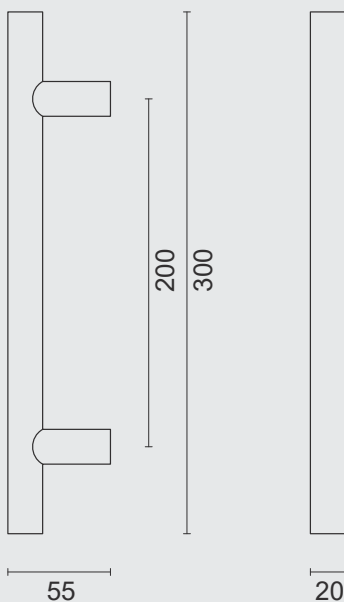

- TREKKER T 20/200/300 ZWART BLINDE MONTAGE
- TIRANT T 20/200/300 NOIR MONTAGE AVEUGLE
- ART. **3.134.093**
  (per stuk/par piece)

INCL. 2X

€ 44,98*