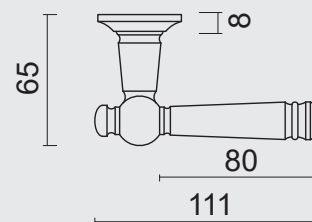

RAL 9005: MATTE AFWERKING / FINITION MATE

DEURKRUUK **PRO ANNA-LUCIA ZWART R+NO KEY**

BEQUILLE **PRO ANNA-LUCIA NOIR R+NO KEY**

ART. **6.467.093**
(per paar/par paire)

€ 49,88*

DEURKRUUK **PRO ANNA-LUCIA ZWART R+E**

BEQUILLE **PRO ANNA-LUCIA NOIR R+E**

ART. **6.467.090**
(per paar/par paire)

€ 52,50*

DEURKRUUK **PRO ANNA-LUCIA ZWART R+E CYL**

BEQUILLE **PRO ANNA-LUCIA NOIR R+E CYL**

ART. **6.467.091**
(per paar/par paire)

€ 52,50*

DEURKRUUK **PRO ANNA-LUCIA ZWART R+WC**

BEQUILLE **PRO ANNA-LUCIA NOIR R+WC**

ART. **6.467.092**
(per paar/par paire)

€ 88,48*

ART. **1.144.092**
€39,60/SET*

ART. **1.048.091**
€5,68/STUK-PIECE*

ART. **1.048.090**
€5,68/STUK-PIECE*

P. 378

P. 338

P. 211

P. 197

P. 132