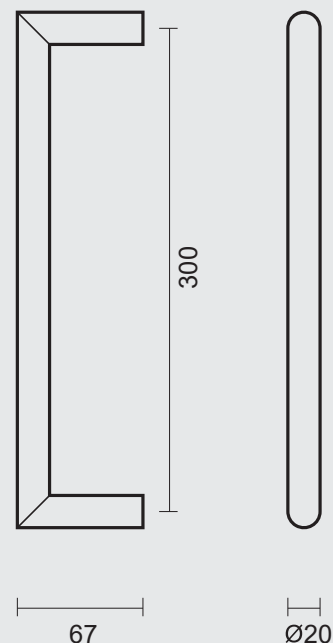

PRO★INOX PLUS
PROFESSIONAL QUALITY LABEL

* PRIJZEN EXCL. BTW/PRIX HORS TVA