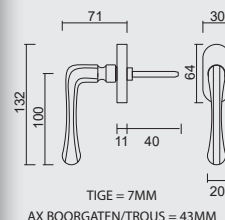

RAAMKROUK **ELEGEANCE DK IJZER**

CREMONE **ELEGEANCE OB FER**

ART. **2.273.080**

RAAMKRUK **GRETA DK OLD SILVER**CREMONE **GRETA OB OLD SILVER**ART. **2.280.300**TIGE = 7MM
AX BOORGATEN/TROUS = 43MM**PRO FINISH**
100% ITALIAN MANUFACTURE