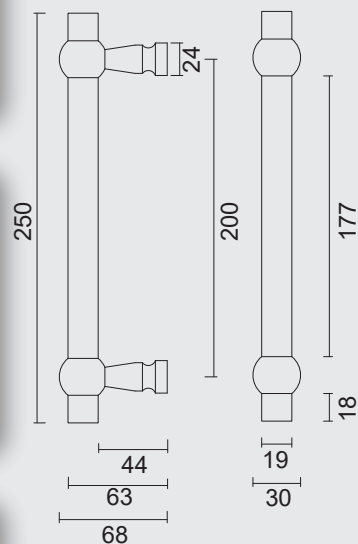

TREKKER **PETRA 200MM ROEST BLINDE MONTAGE**

TIRANT **PETRA 200MM ROUILLE MONTAGE AVEUGLE**

INCL. 2X

ART. **3.468.073**
(per stuk/par piece)

€ 74,20*

TREKKER **PETRA 200MM ROEST PAAR VOOR GLAS**

TIRANT **PETRA 200MM ROUILLE PAIRE PORTE SECURIT**

INCL. 2X TIGE M10/55MM

ART. **3.468.076**
(per paar/par paire)

€ 132,40*

TREKKER **PETRA 200MM ROEST PAAR DEURDIKTE>3CM**

TIRANT **PETRA 200MM ROUILLE PAIRE PORTE EPAIS.>3CM**

INCL. 2X TIGE M10/100MM

ART. **3.468.077**
(per paar/par paire)

€ 138,40*