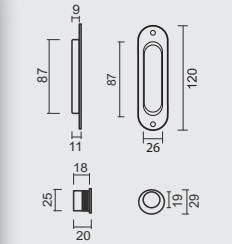

INKAPSCHELP **FRA**
OVAAL KOPER

COQUILLE A ENCASTRER **FRA**
OVALE LAITON

ART. **3.126.040**

(per set/le set)

INCL. **4X** **15MM**

€ 31,40*

PRO★FINISH
100% ITALIAN MANUFACTURE