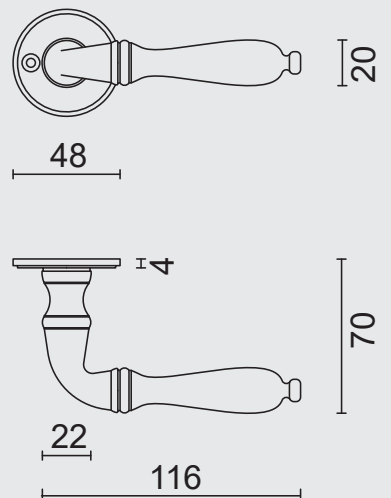

ART. **1.145.002**
€ 39,60/SET*

ART. **1.138.001**
€ 5,94/STUK-PIECE*

ART. **1.138.000**
€ 5,94/STUK-PIECE*

PRO FINISH
100% ITALIAN MANUFACTURE