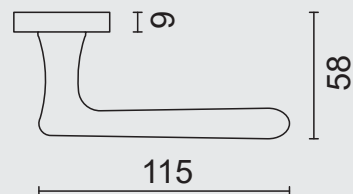

- DEURKRUUK **PRO VERA KOPER R+NO KEY**
- BEQUILLE **PRO VERA LAITON R+NO KEY**
- ART. **6.200.043**
  (per paar/par paire)

€ 37,98*

- DEURKRUUK **PRO VERA KOPER R+E**
- BEQUILLE **PRO VERA LAITON R+E**
- ART. **6.200.040**
  (per paar/par paire)

€ 39,98*

- DEURKRUUK **PRO VERA KOPER R+E CYL**
- BEQUILLE **PRO VERA LAITON R+E CYL**
- ART. **6.200.041**
  (per paar/par paire)

€ 39,98*

- DEURKRUUK **PRO VERA KOPER R+WC**
- BEQUILLE **PRO VERA LAITON R+WC**
- ART. **6.200.042**
  (per paar/par paire)

€ 67,56*

ART. **1.303.042**
€30,58/SET*

ART. **1.317.041**
€4,62/STUK-PIECE*

ART. **1.317.040**
€4,62/STUK-PIECE*

P. 350

P. 325

P. 106