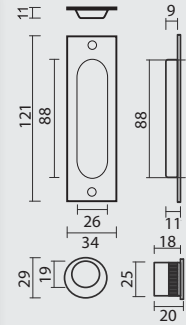

INKAPSCHELP **FRA**
OVAAL CARRE ZWART

COQUILLE A ENCASTRER **FRA**
OVALE CARREE NOIR

ART. **3.469.090**
(per set./le set)

INCL. **4X** **15MM**

RAL 9005
MATTE AFWERKING/FINITION MATE

PRO FINISH
100% ITALIAN MANUFACTURE

€ 33,50*

INKAPSCHELP **FRA**
OVAAL+SLOT CARRE ZWART

COQUILLE A ENCASTRER **FRA OVALE+**
SERRURE CARREE NOIR

ART. **3.469.092**
(per set./le set)

INCL. **8X** **15MM**

RAL 9005
MATTE AFWERKING/FINITION MATE