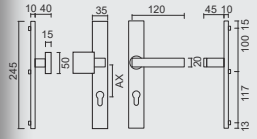

VEILIGHEIDSGARNITUUR **HDD RECHTHOEK KRUK+TOP ZWART**

GARNITURE DE SECURITE **HDD RECTANGULAIRE BEQ+BOUTON NOIR**

AX 72MM: ART. **1.463.091**

AX 85MM: ART. **1.464.091**

AX 92MM: ART. **1.465.091**

MATTE AFWERKING / FINITION MATE
PATENTVIJZEN INBEGREPEN/VIS A TRAVERS INCLU