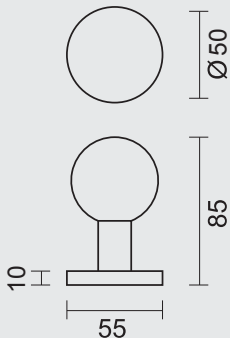

€ 35,70*

TOP **B 50 OP ROZAS**
ZWART STRUCTUUR UV

BOUTON **B 50 SUR ROSACE**
NOIR STRUCTURE UV

ART. **3.161.410**
(per stuk/par piece)

INCL. TIGE □ 8X8X85MM / TIGE M10

TOP KAN OOK BEVESTIGD WORDEN OP DE DEUR ZONDER TIGE /
BOUTON PEUT AUSSI ÊTRE FIXÉ SUR LA PORTE SANS TIGE