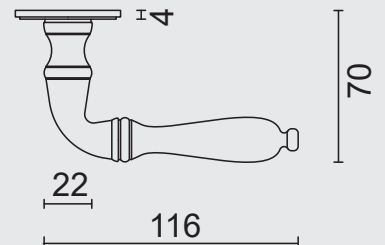

P. 282

P. 248

P. 210

P. 185

P. 118

PATENTVIJZEN INBEGREPEN / VIS A TRAVERS INCLU

DEURKRUK **PRO L SHAPE 16MM MAT BRONS R+NO KEY**

BEQUILLE **PRO L SHAPE 16MM FUME MAT R+NO KEY**