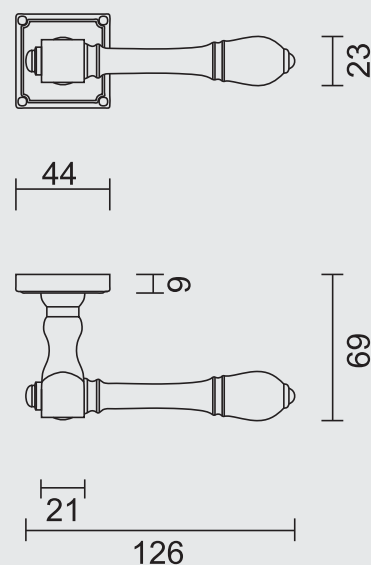

€ 86,68*

ART. **1.078.042**
€ 35,20/SET*

ART. **1.049.041**
€ 5,98/STUK-PIECE*

ART. **1.049.040**
€ 5,98/STUK-PIECE*

P. 370

P. 196

P. 123

BIJ GEBRUIK IS DE AFWERKING ONDERHEVIG AAN KLEURVERANDERING /
LORSQU'IL EST UTILISE, LA FINITION PEUT AVOIR UN CHANGEMENT DE COULEUR LOCAL