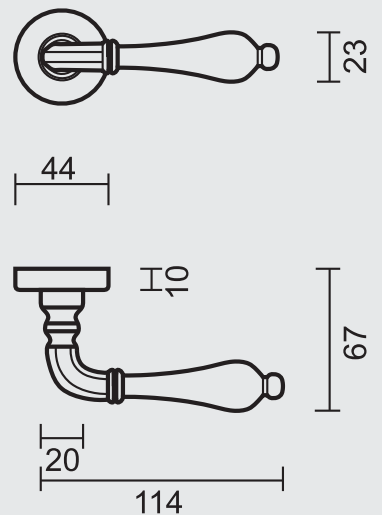

P. 348

P. 136

P. 367

P. 349

P. 253

DEURKRUK **PRO NATALIE KOPER R+NO KEY**

BEQUILLE **PRO NATALIE LAITON R+NO KEY**

ART. **6.074.043**
(per paar/par paire)