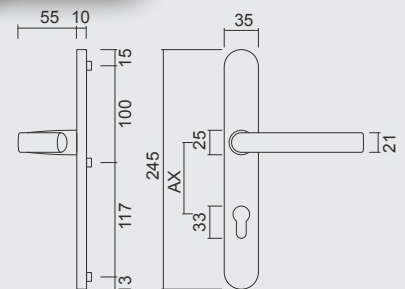

PRO★INOX PLUS
PROFESSIONAL QUALITY LABEL

VEILIGHEIDSGARNITUUR **HDD OVAAL KRUK+KRUK**

SAFE ALU SKG**

GARNITURE DE SECURITE **HDD OVALE BEQ+BEQ**

SAFE ALU SKG**

AX 72MM: ART. **1.219.011**

AX 92MM: ART. **1.218.011**

PATENTVIJZEN INBEGREPEN /
VIS A TRAVERS INCLU