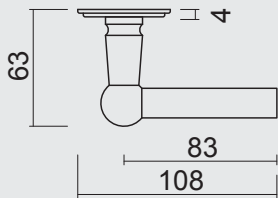

DEURKRUK **PRO PETANA L+L CARBON BLACK R+WC**

BEQUILLE **PRO PETANA L+L CARBON BLACK R+WC**

ART. **6.408.322**
(per paar/par paire)