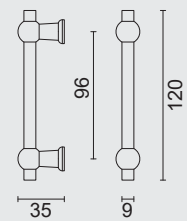

PRO FINISH
100% ITALIAN MANUFACTURE

BIJ GEBRUIK IS DE AFWERKING ONDERHEVIG AAN KLEURVERANDERING / LORSQU'IL EST UTILISE, LA FINITION PEUT AVOIR UN CHANGEMENT DE COULEUR LOCAL