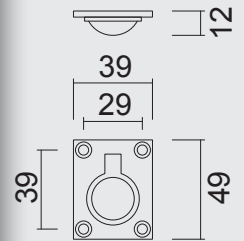

KASTTREKKER
CARRE RETRO ZWART

TIRANT DE MEUBLE
CARRE RETRO NOIR

ART. **2.279.090**

MATTE AFWERKING / FINITION MATE