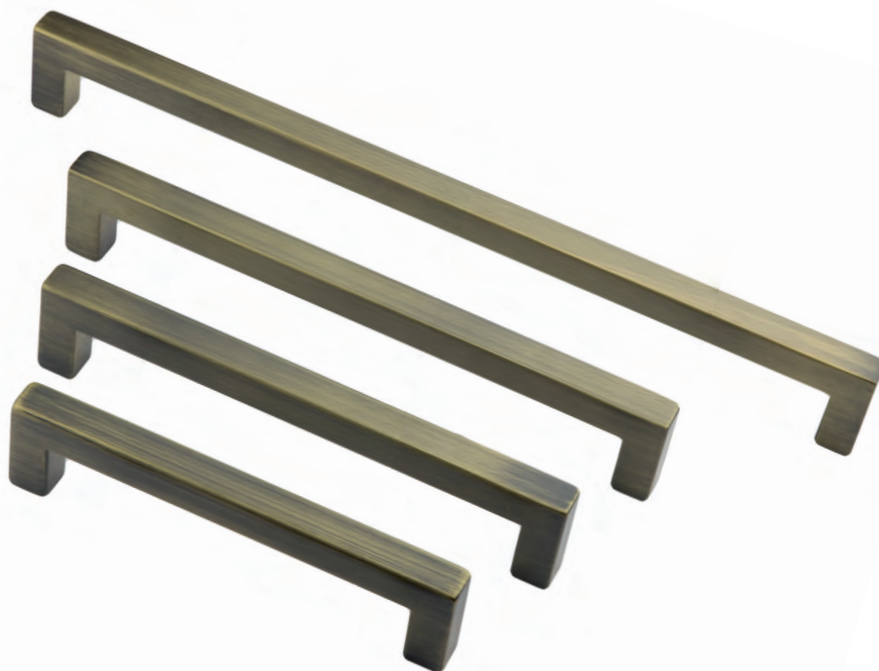

KASTTREKKER **CUBICA (A)/(B) MAT BRONS**
TIRANT DE MEUBLE **CUBICA (A)/(B) FUME MAT**

OMSCHRIJVING - DESCRIPTION			ART.	PRIJS / PRIX
	A (mm)	B (mm)		
KAST- TREKKER CUBICA MAT BRONS	12	96	2.224.420	€ 10,20*
	12	128	2.225.420	€ 11,04*
TIRANT DE MEUBLE CUBICA FUME MAT	12	160	2.226.420	€ 11,90*
	12	192	2.227.420	€ 12,90*
	12	285	2.228.420	€ 15,00*