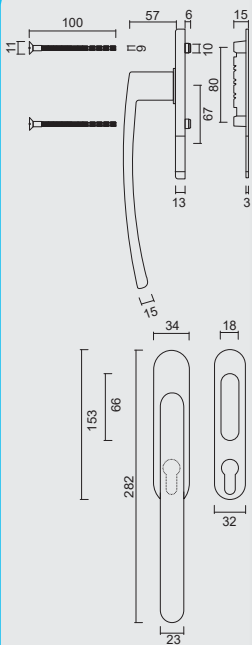

PRO FINISH
100% ITALIAN MANUFACTURE

RAL 9005 - MATTE AFWERKING / FINITION MATE

RAAMKROK HEFBOOMSISTEEM OVAL C
SHAPE ZWART MET INKAPSCHELP

CREMONE SYSTEME DE LEVIER OVAL C
SHAPE NOIR AVEC COQUILLE A ENCASTRER

ART. **2.353.090**

(per set/le set)

€ 143,00*

PRO FINISH
100% ITALIAN MANUFACTURE

RAL 9005 - MATTE AFWERKING / FINITION MATE

RAAMKROK HEFBOOMSISTEEM OVAL C
SHAPE ZWART MET INKAPSCHELP CYL

CREMONE SYSTEME DE LEVIER OVAL
C SHAPE NOIR AVEC COQUILLE
A ENCASTRER CYL

ART. **2.353.091**

(per set/le set)

€ 143,00*