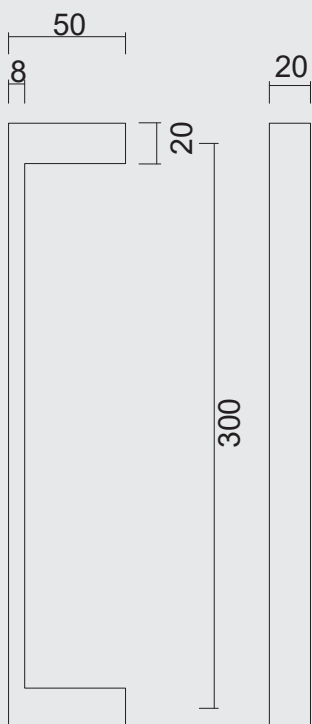

1. TREKKER **COSMIC 20/300 WIT STRUCTUUR BLINDE MONTAGE**
   - TIRANT **COSMIC 20/300 BLANC STRUCTURE MONTAGE AVEUGLE**
   - ART. **3.507.103** INCL. 2X
2. (per stuk/par piece)

€ 66,98*