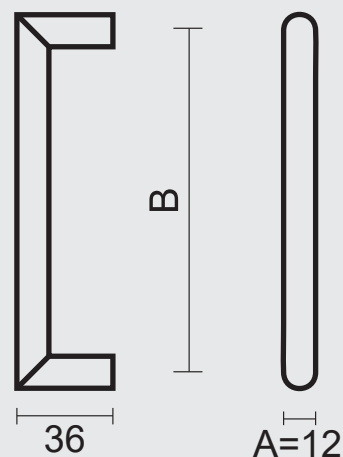

MATTE AFWERKING / FINITION MAT

KASTTREKKER **URG (A)/(B) MAT KOPER**
TIRANT DE MEUBLE **URG (A)/(B) LAITON MAT**

OMSCHRIJVING - DESCRIPTION			ART.	PRIJS / PRIX
KAST- TREKKER URG MAT KOPER	A (mm)	B (mm)		
	12	96	2.102.050	€ 9,34*
	12	128	2.103.050	€ 9,90*
TIRANT DE MEUBLE URG LAITON MAT	12	160	2.104.050	€ 10,46*
	12	192	2.105.050	€ 11,20*
	12	285	2.106.050	€ 12,76*