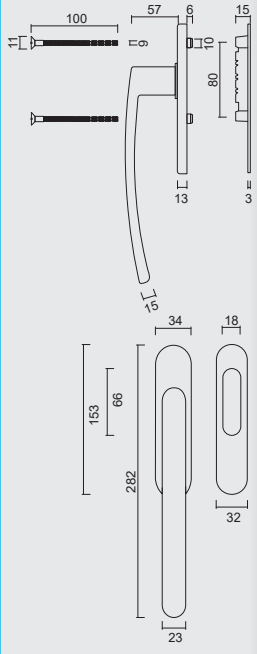

€ 130,00*

RAAMKRUK HEFBOOMSYSTEEM OVAL C
SHAPE INOX LOOK MET INKAPSCHELP

CREMONE SYSTEME DE LEVIER OVAL C
SHAPE INOX LOOK AVEC COQUILLE A
ENCASTRER

ART. **2.353.000**
(per set/le set)