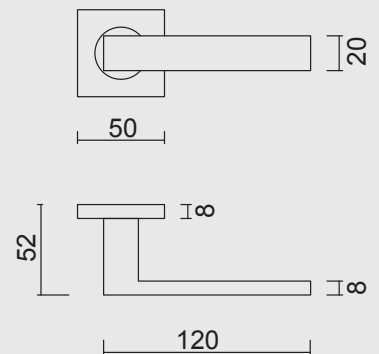

MATTE STRUCTUURAFWERKING/ FINITION STRUCTURE MATE
PATENTVIJZEN INBEGREPEN / VIS A TRAVERS INCLU

- DEURKRUK **PRO COSMIC WIT STRUCTUUR R+NO KEY**
- BEQUILLE **PRO COSMIC BLANC STRUCTURE R+NO KEY**
- ART. **6.423.103**
  (per paar/par paire)

€ 45,42*

- DEURKRUK **PRO COSMIC WIT STRUCTUUR R+E**
- BEQUILLE **PRO COSMIC BLANC STRUCTURE R+E**
- ART. **6.423.100**
  (per paar/par paire)

€ 47,80*

- DEURKRUK **PRO COSMIC WIT STRUCTUUR R+E CYL**
- BEQUILLE **PRO COSMIC BLANC STRUCTURE R+E CYL**
- ART. **6.423.101**
  (per paar/par paire)

€ 47,80*

- DEURKRUK **PRO COSMIC WIT STRUCTUUR R+WC**
- BEQUILLE **PRO COSMIC BLANC STRUCTURE R+WC**
- ART. **6.423.102**
  (per paar/par paire)

€ 74,68*

ART. **1.132.102**
€30,26/SET*

ART. **1.133.101**
€4,42/STUK-PIECE*

ART. **1.133.100**
€4,42/STUK-PIECE*

P. 344

P. 318

P. 223

P. 47