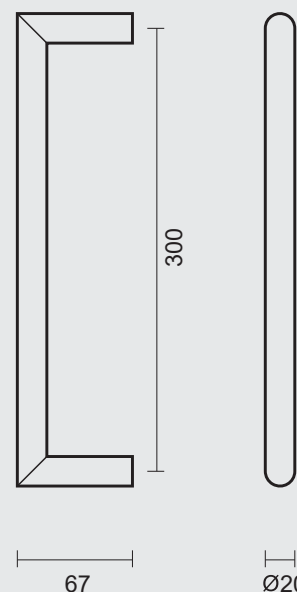

PRO★INOX PLUS
PROFESSIONAL QUALITY LABEL

* PRIJZEN EXCL. BTW/PRIX HORS TVA