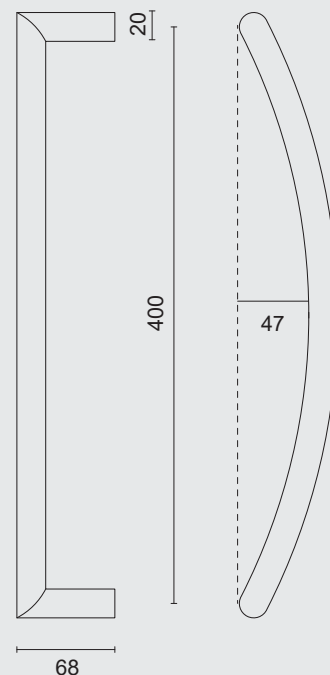

PRO★INOX PLUS
PROFESSIONAL QUALITY LABEL

* PRIJZEN EXCL. BTW/PRIX HORS TVA