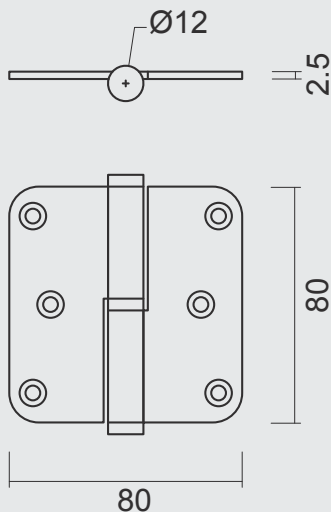

- PAUMEL **HDD 80X80X2,5 NIKKEL**
- PAUMELLE **HDD 80X80X2,5 NICKEL BRILLANT**
- ART. **1.013.024 LINKS / GAUCHE** (Belgische norm/norme belge)
  ART. **1.013.025 RECHTS / DROITE**

€ 0,50*

RING PAUMEL **80X80X2,5/2,5MM NIKKEL**
BAGUE PAUMELLE **80X80X2,5/2,5MM NICKEL BRILLANT**
ART. **1.159.020**
(per stuk/par pièce)

	VIJS PAUMEL NIKKEL / VIS PAUMELLE NICKEL BRILLANT			
	16MM	20MM	25MM	35MM
PER STUK - te bestellen in veelvouden van 18 / PAR PIECE - à commander en multiple de 18 pièces	ART. 1.482.020 € 0,14*	ART. 1.156.020 € 0,16*	ART. 1.157.020 € 0,18*	ART. 1.390.020 € 0,22*
VRAC - per 5000 stuks / VRAC - par 5000 pièces	ART. 1.483.020 € 598,00*	ART. 1.392.020 € 698,00*	ART. 1.393.020 € 798,00*	ART. 1.391.020 € 998,00*

€ 26,52*

PAUMEL SKIN **HDD 80X80X2,5 NIKKEL 3ST+VIJS**
PAUMELLE SKIN **HDD 80X80X2,5 NICKEL BRILLANT 3PCE+VIS**
ART. **1.178.024 LINKS / GAUCHE**
ART. **1.178.025 RECHTS / DROITE**
(per set/le set)