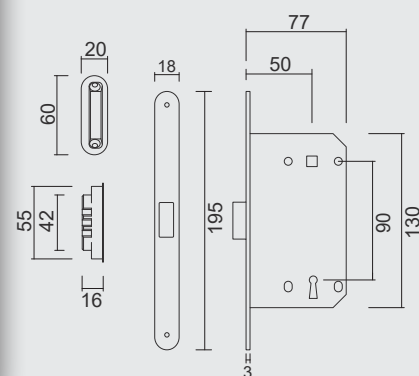

SLOT MAGNEET AGB 18MM KOPER 90MM

SERRURE MAGNETIQUE AGB 18MM LAITON 90MM

MET TEGENPLAAT / AVEC CONTRE PLAGUE	ART. 1.182.040	€ 20,60*
ZONDER TEGENPLAAT / SANS CONTRE PLAGUE	ART. 1.440.040	€ 17,38*
MET REGBARE TEGENPLAAT / AVEC CONTRE PLAGUE RÉGLABLE	ART. 1.326.040	€ 22,80*

SLOT MAGNEET AGB 18MM KOPER CYL 85MM

SERRURE MAGNETIQUE AGB 18MM LAITON CYL 85MM

MET TEGENPLAAT / AVEC CONTRE PLAGUE	ART. 1.182.041	€ 23,78*
ZONDER TEGENPLAAT / SANS CONTRE PLAGUE	ART. 1.440.041	€ 20,56*
MET REGBARE TEGENPLAAT / AVEC CONTRE PLAGUE RÉGLABLE	ART. 1.326.041	€ 25,98*

SLOT MAGNEET AGB 18MM KOPER WC 96MM

SERRURE MAGNETIQUE AGB 18MM LAITON WC 96MM

MET TEGENPLAAT / AVEC CONTRE PLAGUE	ART. 1.182.042	€ 22,84*
ZONDER TEGENPLAAT / SANS CONTRE PLAGUE	ART. 1.440.042	€ 19,62*
MET REGBARE TEGENPLAAT / AVEC CONTRE PLAGUE RÉGLABLE	ART. 1.326.042	€ 25,04*