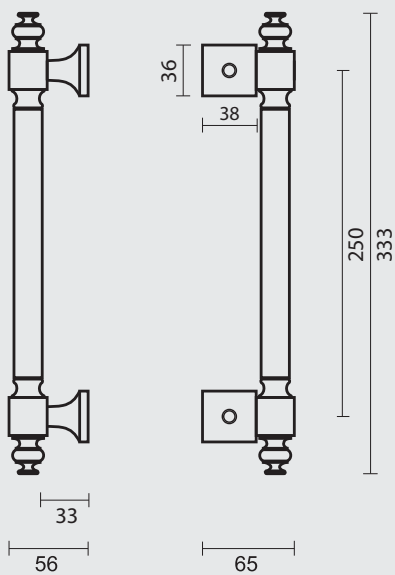

- GEEN BLINDE MONTAGE MOGELIJK
- FIXATION AVEUGLE PAS POSSIBLE
- NIET VERKRIJGBAAR IN PAAR
- PAS DISPONIBLE EN PAIRE