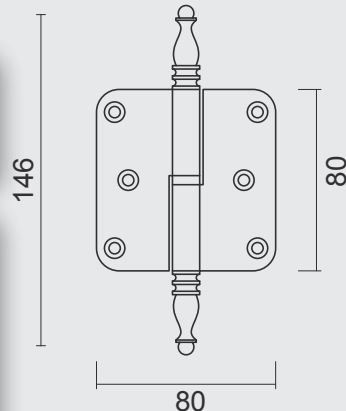

GEDEPONEERD MODEL / MODELE DEPOSE
VIJSJES NIET INBEGREPEN / VIS PAS INCLU
RINGETJE INBEGREPEN / BAGUE INCLU

€ 8,98*

PAUMEL **HDD 80X80X2,5 VAAS BRONS**

PAUMELLE **HDD 80X80X2,5 VASE FUME**

(Belgische norm/norme belge) ART. **1.031.064 LINKS / GAUCHE**
ART. **1.031.065 RECHTS / DROITE**

RING PAUMEL **80X80X2,5/2,5MM BRONS**
BAGUE PAUMELLE **80X80X2,5/2,5MM FUME**

ART. **1.159.060**
(per stuk/par pièce)

€ 0,50*

LENGTE/LONGEUR	VIJS PAUMEL BRONS / VIS PAUMELLE FUME			
	16MM	20MM	25MM	35MM
PER STUK - te bestellen in veelvouden van 18 / PAR PIECE - à commander en multiple de 18 pièces	ART. 1.482.060 € 0,14*	ART. 1.156.060 € 0,16*	ART. 1.157.060 € 0,18*	ART. 1.390.060 € 0,22*
VRAC - per 5000 stuks / VRAC - par 5000 pièces	ART. 1.483.060 € 598,00*	ART. 1.392.060 € 698,00*	ART. 1.393.060 € 798,00*	ART. 1.391.060 € 998,00*

PAUMEL SKIN **HDD 80X80X2,5 VAAS BRONS 3ST+VIJS**
PAUMELLE SKIN **HDD 80X80X2,5 VASE FUME 3PCE+VIS**

ART. **1.179.064 LINKS / GAUCHE**

ART. **1.179.065 RECHTS / DROITE**

(per set/le set)

€ 32,94*