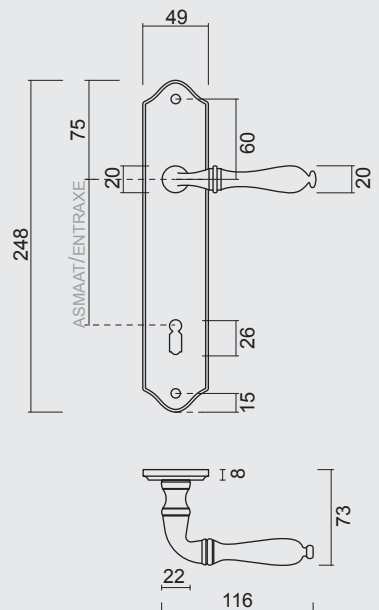

PRO FINISH
100% ITALIAN MANUFACTURE

** OP BESTELLING, LEVERTERMIJN 4 WEKEN/SUR COMMANDE, DELAI 4 SEMAINES

* PRIJZEN EXCL. BTW/PRIX HORS TVA