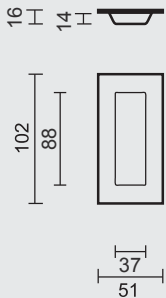

PRO★INOX PLUS
PROFESSIONAL QUALITY LABEL

€ 16,98*

INKAPSCHELP **HDD GROOT ROND WIT STRUCTUUR**

COQUILLE A ENCASTRER **HDD GRANDE RONDE BLANC STRUCTURE**

ART. **3.122.100**
(per stuk/la piece)

MATTE STRUCTUUR AFWERKING/
FINITION STRUCTURE MATE