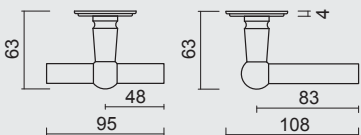

ART. **6.522.311**
(per paar/par paire)

€ 56,98*

DEURKRUK **PRO PETANA T+L OLD YELLOW R+WC**

BEQUILLE **PRO PETANA T+L OLD YELLOW R+WC**

ART. **6.522.312**
(per paar/par paire)

€ 90,52*

ART. **1.138.310**
€ 5,72/STUK-PIECE*