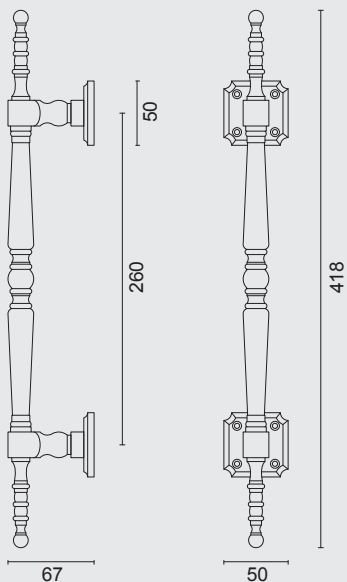

- GEEN BLINDE MONTAGE MOGELIJK
- FIXATION AVEUGLE PAS POSSIBLE