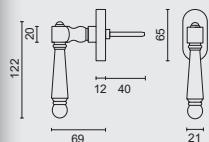

TIGE = 7MM
AX BOORGATEN/TROUS = 43MM

PRO★BLACK
10 YEARS GUARANTEE SUPPORT

€ 44,98*

RAAMKRUK **CUBICA DK CARBON BLACK**

CREMONE **CUBICA OB CARBON BLACK**

ART. **2.268.320**

CARBON BLACK = ANTRACIET DONKERGRIJS /
ANTRACITE GRIS FONCE