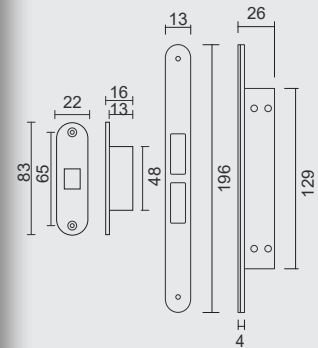

PRO FINISH
100% ITALIAN MANUFACTURE

SLOT **MAGNEET TOUCH AGB**
WIT + TEGENPLAAT

SERRURE **MAGNETIQUE TOUCH**
AGB BLANC + CONTRE PLAQUE

ART. **1.367.100**