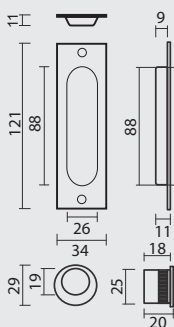

PRO★FINISH
100% ITALIAN MANUFACTURE