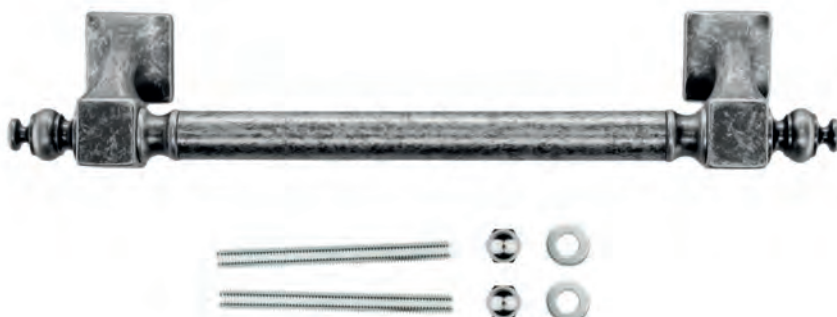

€ 65,98*

TREKKER **40 OLD SILVER**

TIRANT **40 OLD SILVER**

ART. **3.169.300**

(per stuk/par piece)

INCL. 2X TIGE M10/100MM

P. 601

P. 595

P. 594

P. 529

P. 487

GEEN BLINDE MONTAGE MOGELIJK

FIXATION AVEUGLE PAS POSSIBLE

NIET VERKRIJGBAAR IN PAREN

PAS DISPONIBLE EN PAIRE