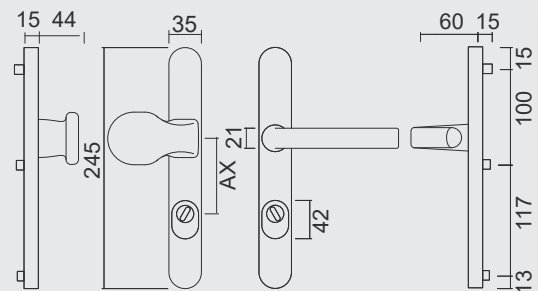

- VEILIGHEIDSGARNITUUR **HDD OVAAL KRUK+TOP INOX PLUS**
- GARNITURE DE SECURITE **HDD OVALE BEQ+BOUTON INOX PLUS**
- AX 72MM: ART. **1.217.001**
- AX 85MM: ART. **1.286.001**
- AX 92MM: ART. **1.216.001**