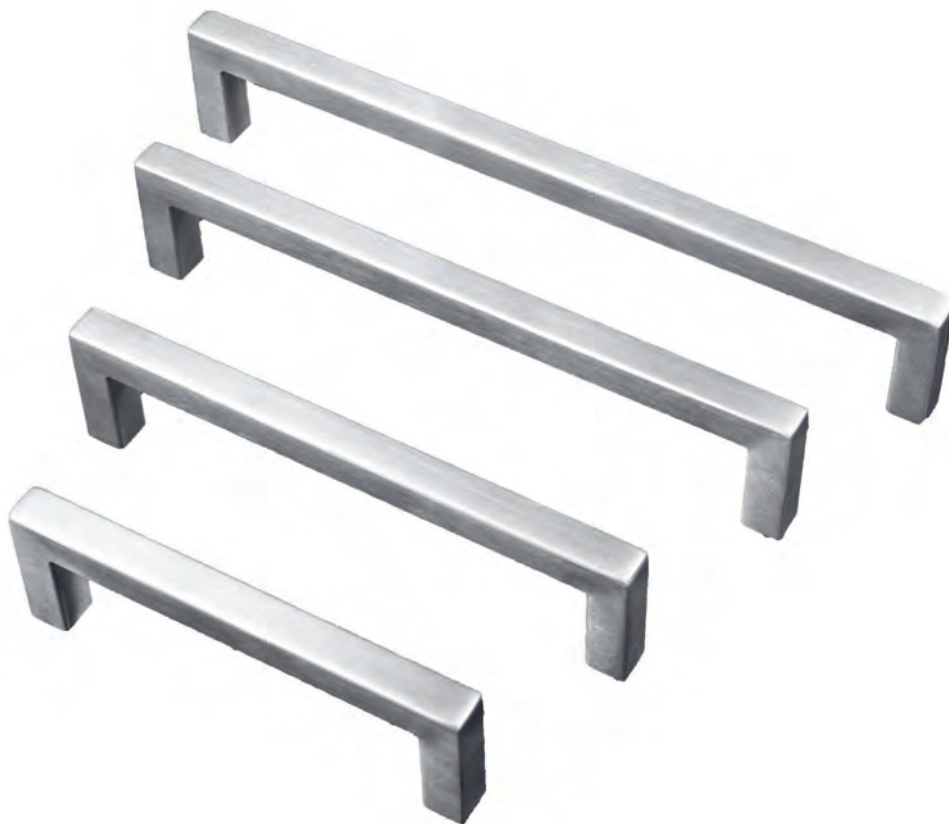

KASTTREKKER **CUBICA (A)/(B) INOX PLUS**
TIRANT DE MEUBLE **CUBICA (A)/(B) INOX PLUS**

OMSCHRIJVING - DESCRIPTION			ART.	PRIJS / PRIX
	A (mm)	B (mm)		
KAST- TREKKER CUBICA INOX PLUS	10	96	2.334.000	€ 7,70*
	10	128	2.335.000	€ 7,80*
TIRANT DE MEUBLE CUBICA INOX PLUS	10	160	2.336.000	€ 7,98*
	10	192	2.337.000	€ 8,20*
	10	285	2.338.000	€ 8,80*