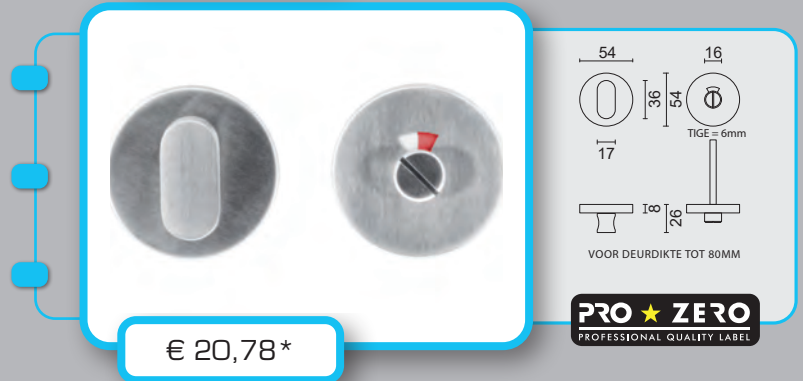

€ 20,78*

WC GARNITUUR **ROND SHAPE ZERO INOX
ZONDER ROOD/WIT**

GARNITURE WC **RONDE SHAPE ZERO INOX
SANS ROUGE/BLANC**

ART. **1.430.002**