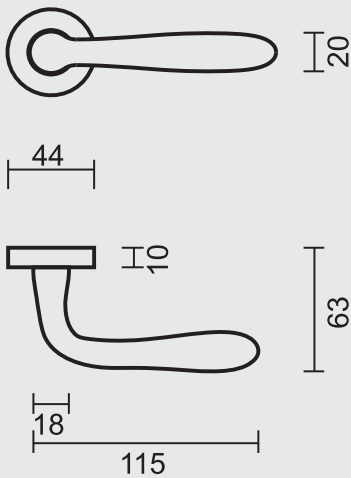

ART. **1.317.000**
€ 5,70/STUK-PIECE*

ART. **1.317.001**
€ 5,70/STUK-PIECE*

ART. **1.303.002**
€ 32,78/SET*

PRO FINISH
100% ITALIAN MANUFACTURE

* PRIJZEN EXCL. BTW/PRIX HORS TVA