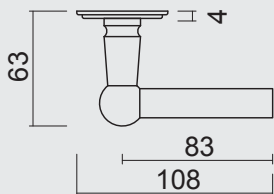

PRO FINISH
100% ITALIAN MANUFACTURE

ART. **1.138.000**
€ 5,94/STUK-PIECE*

ART. **1.138.001**
€ 5,94/STUK-PIECE*

ART. **1.136.002**
€ 39,60/SET*

* PRIJZEN EXCL. BTW/PRIX HORS TVA