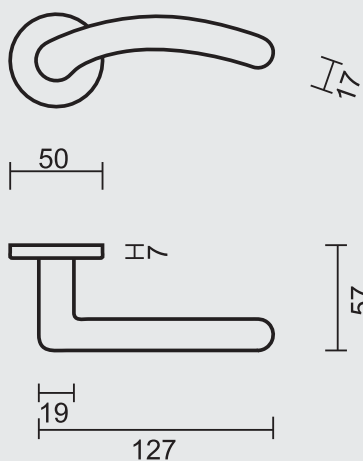

PRO FINISH
100% ITALIAN MANUFACTURE

ART. **1.008.040**
€ 4,62/STUK-PIECE*

ART. **1.008.041**
€ 4,62/STUK-PIECE*

ART. **1.023.042**
€ 30,80/SET*

* PRIJZEN EXCL. BTW/PRIX HORS TVA