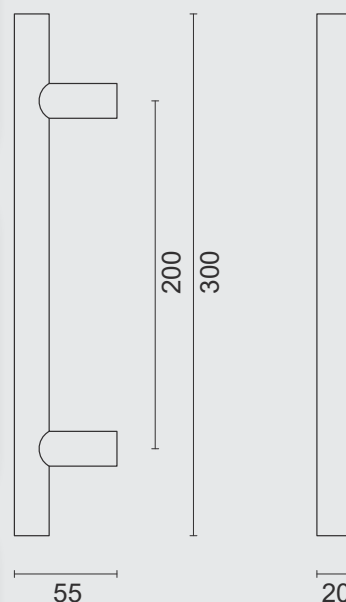

PRO★INOX PLUS
PROFESSIONAL QUALITY LABEL

* PRIJZEN EXCL. BTW/PRIX HORS TVA