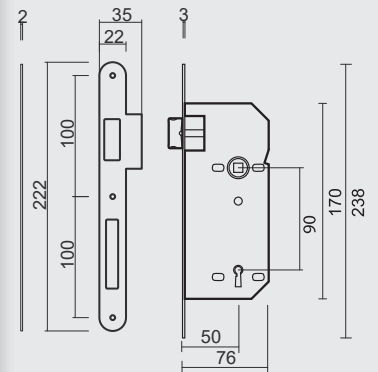

SLOT **AGB BRONS WC 90MM**
SERRURE **AGB FUME WC 90MM**

MET TEGENPLAAT SMAL RECHT/ AVEC CONTRE PLAGUE ETROITE DROITE	ART. 1.010.062	€ 8,78*
MET TEGENPLAAT BREED ROND/ AVEC CONTRE PLAGUE LARGE ARRONDIE	ART. 1.011.062	€ 9,22*
MET TEGENPLAAT SMAL ROND/ AVEC CONTRE PLAGUE ETROITE ARRONDIE	ART. 1.444.062	€ 8,78*