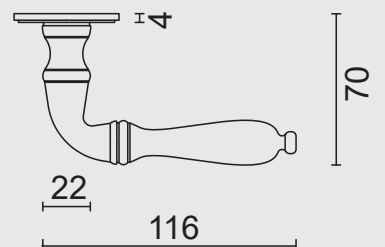

RAL 9005: MATTE AFWERKING / FINITION MATE

DEURKRUUK **PRO DA VINCI ZWART R+NO KEY**

BEQUILLE **PRO DA VINCI NOIR R+NO KEY**

ART. **6.419.093**
(per paar/par paire)

€ 52,22*

DEURKRUUK **PRO DA VINCI ZWART R+E**

BEQUILLE **PRO DA VINCI NOIR R+E**

ART. **6.419.090**
(per paar/par paire)

€ 54,98*

DEURKRUUK **PRO DA VINCI ZWART R+E CYL**

BEQUILLE **PRO DA VINCI NOIR R+E CYL**

ART. **6.419.091**
(per paar/par paire)

€ 54,98*

DEURKRUUK **PRO DA VINCI ZWART R+WC**

BEQUILLE **PRO DA VINCI NOIR R+WC**

ART. **6.419.092**
(per paar/par paire)

€ 90,82*

ART. **1.145.092**
€ 39,60/SET*

ART. **1.138.091**
€ 5,68/STUK-PIECE*

ART. **1.138.090**
€ 5,68/STUK-PIECE*

P. 342

P. 282

P. 210

P. 185

P. 118