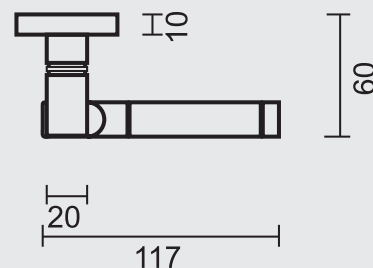

P. 322

P. 293

P. 102

DEURKRUK **PRO VITO MAT KOPER R+NO KEY**

BEQUILLE **PRO VITO LAITON MAT R+NO KEY**

ART. **6.035.053**
(per paar/par paire)

€ 61,84*

DEURKRUK **PRO VITO MAT KOPER R+E**