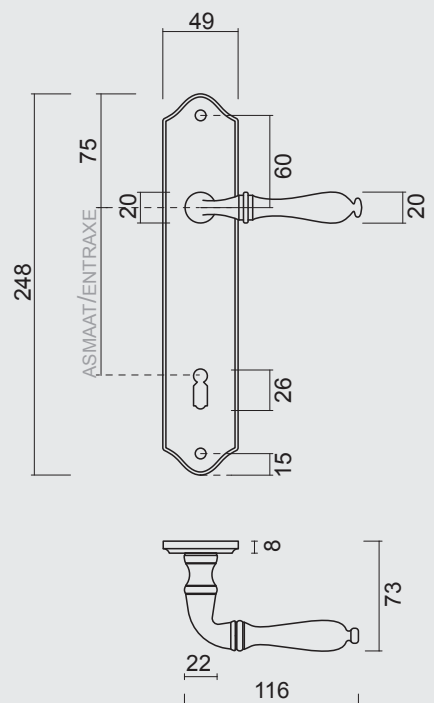

PRO FINISH
100% ITALIAN MANUFACTURE

** OP BESTELLING, LEVERTERMIJN 4 WEKEN/SUR COMMANDE, DELAI 4 SEMAINES

* PRIJZEN EXCL. BTW/PRIX HORS TVA