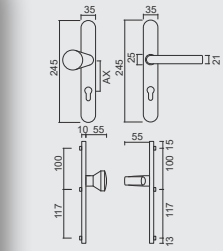

VEILIGHEIDSGARNITUUR **HDD OVAAL KRUK+TOP OLD YELLOW**

GARNITURE DE SEC. **HDD OVALE BEG+BOUTON OLD YELLOW**

AX 72MM: ART. **1.217.311**

AX 92MM: ART. **1.216.311**

PATENTVIJZEN INBEGREPEN/VIS A TRAVERS INCLU