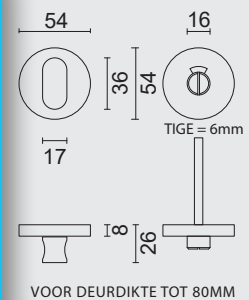

PRO★INOX PLUS
PROFESSIONAL QUALITY LABEL

€ 30,98*

WC GARNITUUR **ROND SHAPE ZWART
ZONDER ROOD/WIT**

GARNITURE WC **RONDE SHAPE NOIR
SANS ROUGE/BLANC**

ART. **1.189.092**