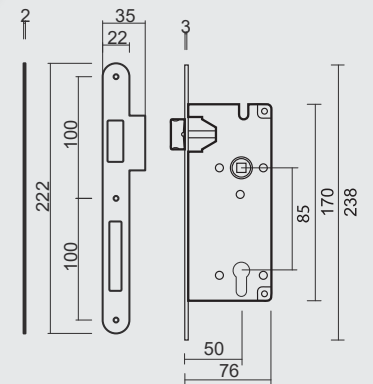

SLOT **AGB BRONS WC 90MM**
SERRURE **AGB FUME WC 90MM**

MET TEGENPLAAT SMAL RECHT/ AVEC CONTRE PLAGUE ETROITE DROITE	ART. 1.010.062	€ 8,78*
MET TEGENPLAAT BREED ROND/ AVEC CONTRE PLAGUE LARGE ARRONDIE	ART. 1.011.062	€ 9,22*
MET TEGENPLAAT SMAL ROND/ AVEC CONTRE PLAGUE ETROITE ARRONDIE	ART. 1.444.062	€ 8,78*