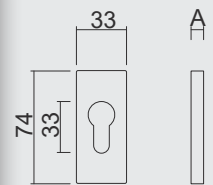

PRO★INOX PLUS
PROFESSIONAL QUALITY LABEL

VEILIGHEIDSCYLINDER PLAATJE **HDD
SQUARE MAT KOPER**

ENTREE CYLINDRE DE SECURITE **HDD
SQUARE LAITON MAT**

A = 8MM: € 31,98* = ART. **1.213.051** (per set/le set)

A = 10MM: € 32,98* = ART. **1.214.051** (per set/le set)

PATENTVIJZEN INBEGREPEN/VIS A TRAVERS INCLU