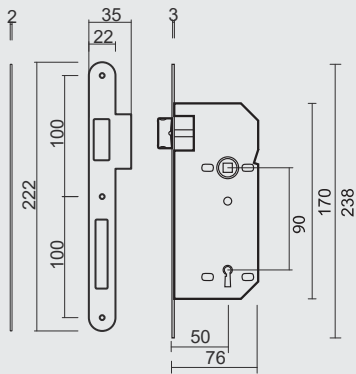

■ SLOT **AGB KOPER 90MM**

■ SERRURE **AGB LAITON 90MM**

MET TEGENPLAAT SMAL RECHT/ AVEC CONTRE PLAGUE ETROITE DROITE	ART. 1.010.040	€ 8,60*
MET TEGENPLAAT BREED ROND/ AVEC CONTRE PLAGUE LARGE ARRONDIE	ART. 1.011.040	€ 8,98*
MET TEGENPLAAT SMAL ROND/ AVEC CONTRE PLAGUE ETROITE ARRONDIE	ART. 1.444.040	€ 8,60*

■ SLOT **AGB KOPER CYLINDER 85MM**

■ SERRURE **AGB LAITON CYLINDRE 85MM**

MET TEGENPLAAT SMAL RECHT/ AVEC CONTRE PLAGUE ETROITE DROITE	ART. 1.010.041	€ 19,80*
MET TEGENPLAAT BREED ROND/ AVEC CONTRE PLAGUE LARGE ARRONDIE	ART. 1.011.041	€ 20,24*
MET TEGENPLAAT SMAL ROND/ AVEC CONTRE PLAGUE ETROITE ARRONDIE	ART. 1.444.041	€ 19,80*

■ SLOT **AGB KOPER WC 90MM**

■ SERRURE **AGB LAITON WC 90MM**

MET TEGENPLAAT SMAL RECHT/ AVEC CONTRE PLAGUE ETROITE DROITE	ART. 1.010.042	€ 9,98*
MET TEGENPLAAT BREED ROND/ AVEC CONTRE PLAGUE LARGE ARRONDIE	ART. 1.011.042	€ 10,38*
MET TEGENPLAAT SMAL ROND/ AVEC CONTRE PLAGUE ETROITE ARRONDIE	ART. 1.444.042	€ 9,98*