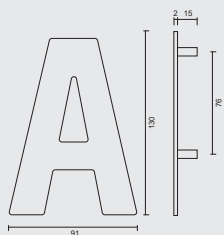

- HUISNUMMER **PLAT 0 ZWART STRUCTUUR UV**
- CHIFFRE **PLAT 0 NOIR STRUCTURE UV**
- ART. **2.050.410**