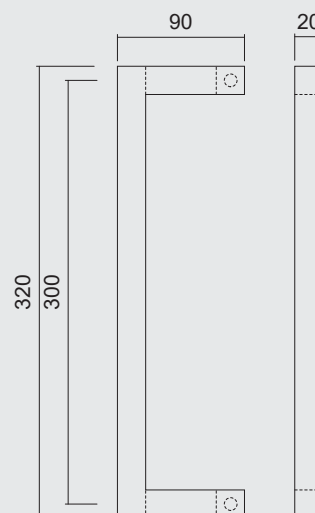

PRO★INOX PLUS
PROFESSIONAL QUALITY LABEL

* PRIJZEN EXCL. BTW/PRIX HORS TVA