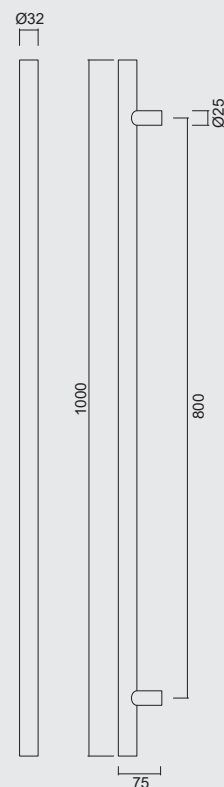

PRO★INOX PLUS
PROFESSIONAL QUALITY LABEL

* PRIJZEN EXCL. BTW/PRIX HORS TVA