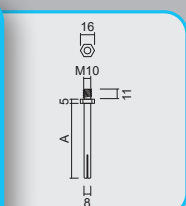

TIGE 6X6X100MM KLEM

TIGE 6X6X100MM AVEC RAINURE

ART. 1.084.000

€ 2,62*

TIGE 7X7X100MM KLEM

TIGE 7X7X100MM AVEC RAINURE

ART. 1.083.000

€ 2,70*

TIGE 7X7X100MM KLEM + 2X HULS 7 NAAR 8

TIGE 7X7X100MM AVEC RAINURE + 2X FOUREAU DE 7 A 8

ART. 1.273.000

€ 5,14*

TIGE 8X8X[A]MM KLEM

TIGE 8X8X[A]MM AVEC RAINURE

A = 100MM: ART. 1.082.000 = € 2,70*

A = 120MM: ART. 1.183.000 = € 2,76*

A = 150MM: ART. 1.081.000 = € 3,16*

TIGE 8X8X110M SPECIAAL
VOOR DEURKUK SELIZ/X-TREME TE PERFOREREN
TIGE 8X8X110MM SPECIALE
POUR BEQUILLE SELIZ/X-TREME A PERFORER

ART. 1.415.000

€ 2,76*

TIGE 8X8 KUK + DRAADSTANG M10 VOOR VASTE TOP

TIGE 8X8 BEQUILLE + TIGE FILETEE M10 POUR BOUTON FIX

A = 63MM: ART. 1.330.000 = € 6,72*

A = 85MM: ART. 1.331.000 = € 7,36*

KUKBLOKSYSTEEM VOOR DEURKUK INOX PLUS

SYSTEME DE BLOCAGE POUR BEQUILLE INOX PLUS

ART. 1.215.000

€ 9,98*