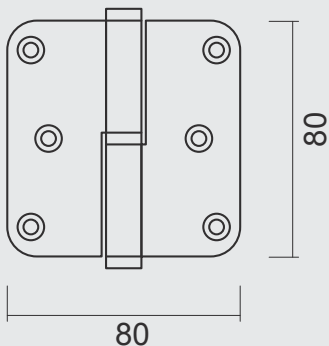

€ 0,50*

RING PAUMEL 80X80X2,5/2,5MM ROEST

BAGUE PAUMELLE 80X80X2,5/2,5MM ROUILLE

ART. 1.159.070

(per stuk/par pièce)

VIJS PAUMEL ROEST / VIS PAUMELLE ROUILLE

LENGTE/LONGEUR	16MM	20MM	25MM	35MM
PER STUK - te bestellen in veelvouden van 18 / PAR PIECE - à commander en multiple de 18 pièces	ART. 1.482.070 € 0,14*	ART. 1.156.070 € 0,16*	ART. 1.157.070 € 0,18*	ART. 1.390.070 € 0,22*
VRAC - per 5000 stuks / VRAC - par 5000 pièces	ART. 1.483.070 € 598,00*	ART. 1.392.070 € 698,00*	ART. 1.393.070 € 798,00*	ART. 1.391.070 € 998,00*

€ 26,52*

PAUMEL SKIN HDD 80X80X2,5 ROEST 3ST+VIJS

PAUMELLE SKIN HDD 80X80X2,5 ROUILLE 3PCE+VIS

ART. 1.178.074 LINKS / GAUCHE

ART. 1.178.075 RECHTS / DROITE

(per set/le set)