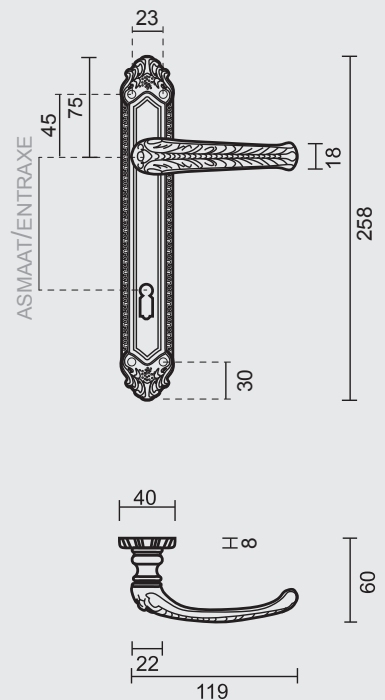

PRO FINISH
100% ITALIAN MANUFACTURE

** OP BESTELLING, LEVERTERMIJN 4 WEKEN/SUR COMMANDE, DELAI 4 SEMAINES

* PRIJZEN EXCL. BTW/PRIX HORS TVA