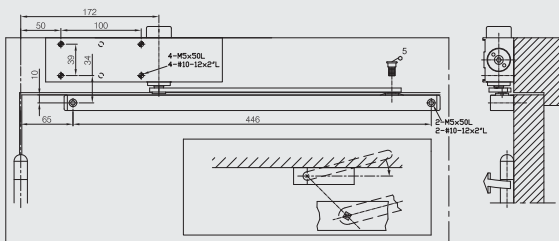

- MONTAGEPLAAT **DORINT IT920 ALU LOOK**
- PLAQUE DE MONTAGE **DORINT IT920 ALU LOOK**
- ART. **1.371.010 = 5MM : € 12,00***
- ART. **1.372.010 = 8MM : € 15,00***

- GESCHIKT VOOR DEUREN TOT 1250MM BRED EN TOT 100 KG
- REGELBARE STERKTE
- REGELBARE SLUITSNELHEID
- REGELBARE EINDSNELHEID

- ADAPTE AUX PORTES JUSQU'À 1250MM DE LARGE ET JUSQU'À 100 KG
- FORCE REGLABLE
- VITESSE DE FERMETURE REGLABLE
- VITESSE FINALE REGLABLE