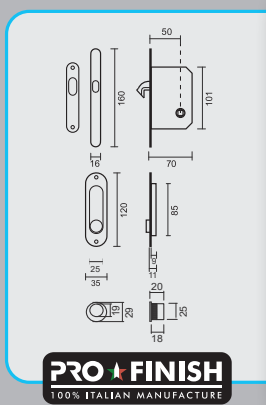

INKAPSCHELP FRA
OVAAL+SLOT BRONS

COQUILLE A ENCASTRER FRA
OVALE+SERRURE FUME

ART. **3.126.062**
(per set/le set)

INCL. **8X** **15MM**

€ 46,20*