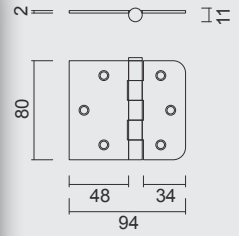

PRO ★ ZERO
PROFESSIONAL QUALITY LABEL

PAUMEL **RECHTE HOEK OLD SILVER**

PAUMELLE **COIN DROIT OLD SILVER**

ART. **1.209.300**