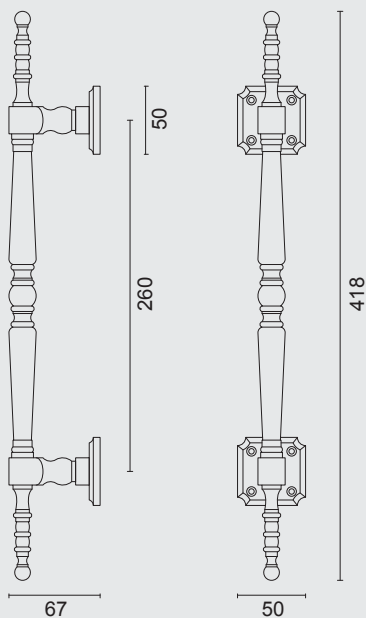

P. 488

€ 85,98*

- TREKKER **RUBENS OLD YELLOW**
- TIRANT **RUBENS OLD YELLOW**
- ART. **3.417.310**
[per stuk/par piece]

INCL. 2X TIGE M10/100MM

- GEEN BLINDE MONTAGE MOGELIJK
- FIXATION AVEUGLE PAS POSSIBLE