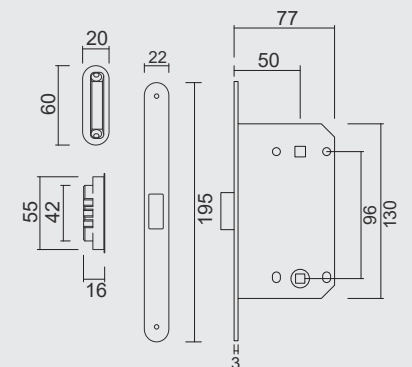

SLOT MAGNEET AGB 22MM INOX LOOK 90MM

SERRURE MAGNETIQUE AGB 22MM INOX LOOK 90MM

MET TEGENPLAAT / AVEC CONTRE PLAQUE	ART. 1.191.000	€ 18,80*
ZONDER TEGENPLAAT / SANS CONTRE PLAQUE	ART. 1.441.000	€ 15,58*
MET REGELBARE TEGENPLAAT / AVEC CONTRE PLAQUE RÉGLABLE	ART. 1.325.000	€ 21,00*

SLOT MAGNEET AGB 22MM INOX LOOK CYL 85MM
SERRURE MAGNETIQUE AGB 22MM INOX LOOK CYLINDRE 85MM

MET TEGENPLAAT / AVEC CONTRE PLAQUE	ART. 1.191.001	€ 22,08*
ZONDER TEGENPLAAT / SANS CONTRE PLAQUE	ART. 1.441.001	€ 20,06*
MET REGELBARE TEGENPLAAT / AVEC CONTRE PLAQUE RÉGLABLE	ART. 1.325.001	€ 25,48*

SLOT MAGNEET AGB 22MM INOX LOOK WC 96MM
SERRURE MAGNETIQUE AGB 22MM INOX LOOK WC 96MM

MET TEGENPLAAT / AVEC CONTRE PLAQUE	ART. 1.191.002	€ 21,74*
ZONDER TEGENPLAAT / SANS CONTRE PLAQUE	ART. 1.441.002	€ 18,52*
MET REGELBARE TEGENPLAAT / AVEC CONTRE PLAQUE RÉGLABLE	ART. 1.325.002	€ 23,94*