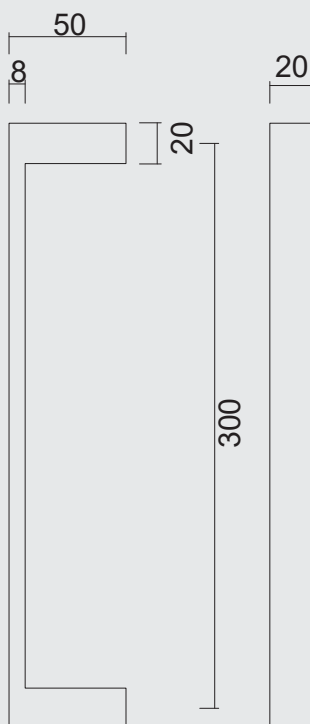

€ 66,98*

- TREKKER **COSMIC 20/300 ZWART BLINDE MONTAGE**
- TIRANT **COSMIC 20/300 NOIR MONTAGE AVEUGLE**
- ART. **3.507.093**
  (per stuk/par piece)

INCL. 2X