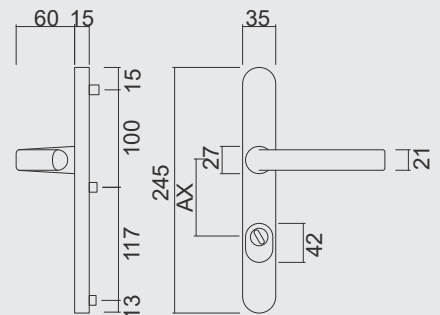

PRO★ALU
PROFESSIONAL QUALITY LABEL

MAX. UITSTEEK VAN DE CYLINDER=1.5CM
DEPASSEMENT MAX DU CYLINDRE=1.5CM