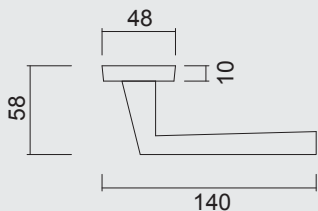

PRO FINISH
100% ITALIAN MANUFACTURE

ART. **1.206.000**
€ 7,98/STUK-PIECE*

ART. **1.206.001**
€ 7,98/STUK-PIECE*

ART. **1.205.002**
€ 40,70/SET*

* PRIJZEN EXCL. BTW/PRIX HORS TVA