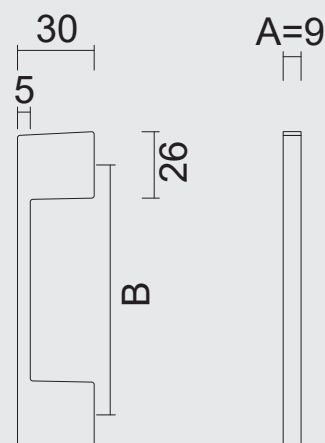

CARBON BLACK = ANTRACIET DONKERGRIJS / ANTRACITE GRIS FONCE

KASTTREKKER **X-TREME (A)/(B) CARBON BLACK**

TIRANT DE MEUBLE **X-TREME (A)/(B) CARBON BLACK**

OMSCHRIJVING - DESCRIPTION			ART.	PRIJS / PRIX
	A (mm)	B (mm)		
KAST- TREKKER X-TREME CARBON BLACK	9	96	2.288.320	€ 14,76*
	9	128	2.342.320	€ 15,38*
TIRANT DE MEUBLE X-TREME CARBON BLACK	9	160	2.343.320	€ 16,24*
	9	192	2.344.320	€ 17,08*
	9	285	2.345.320	€ 17,98*