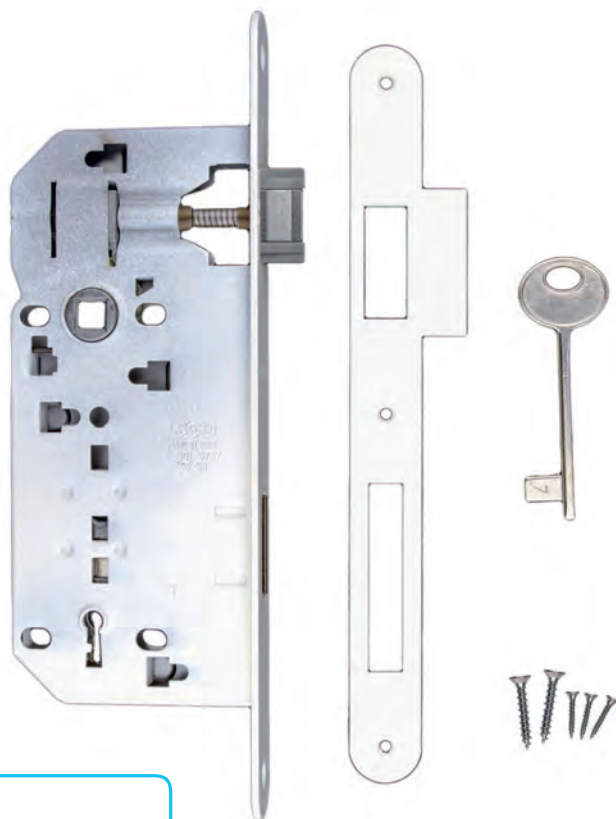

RAL 9016
MATTE AFWERKING / FINITION MATE