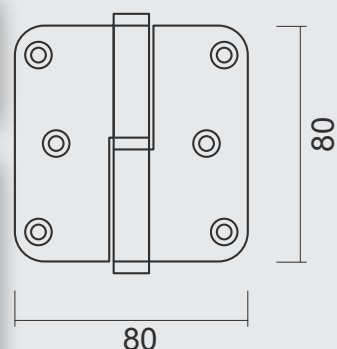

VIJS PAUMEL ROSA / VIS PAUMELLE ROSA

LENGTE/LONGEUR	16MM	20MM	25MM	35MM
PER STUK - te bestellen in veelvouden van 18 / PAR PIÈCE - à commander en multiple de 18 pièces	ART. 1.482.360 € 0,14*	ART. 1.156.360 € 0,16*	ART. 1.157.360 € 0,18*	ART. 1.390.360 € 0,22*
VRAC - per 5000 stuks / VRAC - par 5000 pièces	ART. 1.483.360 € 598,00*	ART. 1.392.360 € 698,00*	ART. 1.393.360 € 798,00*	ART. 1.391.360 € 998,00*

PAUMEL SKIN HDD 80X80X2,5 ROSA 3ST+VIJS

PAUMELLE SKIN HDD 80X80X2,5 ROSA 3PCE+VIS

ART. 1.178.364 LINKS / GAUCHE

ART. 1.178.365 RECHTS / DROITE

(per set/le set)

€ 30,96*

PRO ★ ZERO
PROFESSIONAL QUALITY LABEL

* PRIJZEN EXCL. BTW/PRIX HORS TVA