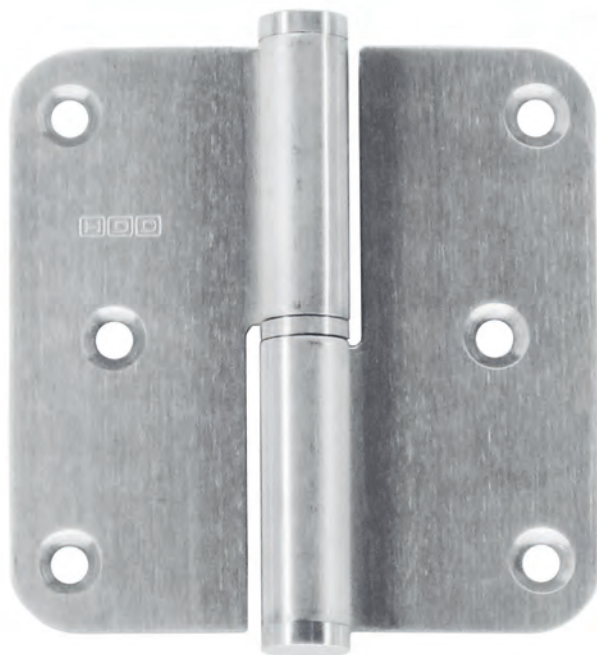

VIJSJES NIET INBEGREPEN / VIS PAS INCLU
RINGETJE INBEGREPEN / BAGUE INCLU

€ 2,78*

PAUMEL **HDD 76X76X2,5 INOX 201**

PAUMELLE **HDD 76X76X2,5 INOX 201**

(Belgische norm/norme belge) ART. **1.210.004 LINKS / GAUCHE**