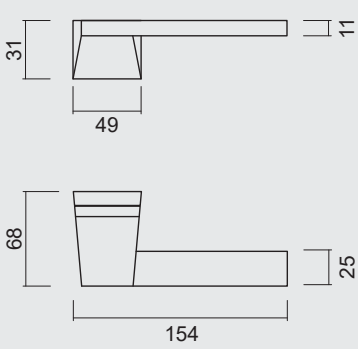

ART. **1.206.050**
€9,98/STUK-PIECE*

ART. **1.206.051**
€9,98/STUK-PIECE*

ART. **1.205.052**
€48,40/SET*

* PRIJZEN EXCL. BTW/PRIX HORS TVA