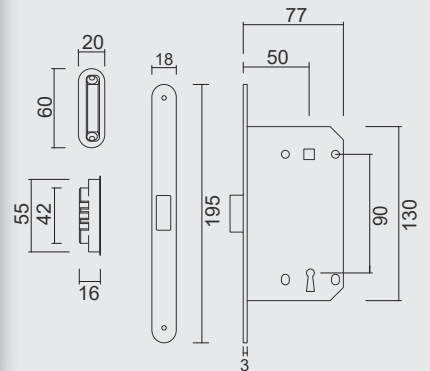

SLOT **MAGNEET AGB 18MM INOX LOOK 90MM**

SERRURE **MAGNETIQUE AGB 18MM INOX LOOK 90MM**

MET TEGENPLAAT / AVEC CONTRE PLAGUE	ART. 1.182.000	€ 17,20*
ZONDER TEGENPLAAT / SANS CONTRE PLAGUE	ART. 1.440.000	€ 13,98*
MET REGBARE TEGENPLAAT / AVEC CONTRE PLAGUE RÉGLABLE	ART. 1.326.000	€ 19,40*

SLOT **MAGNEET AGB 18MM INOX LOOK CYL 85MM**

SERRURE **MAGNETIQUE AGB 18MM INOX LOOK CYL 85MM**

MET TEGENPLAAT / AVEC CONTRE PLAGUE	ART. 1.182.001	€ 21,68*
ZONDER TEGENPLAAT / SANS CONTRE PLAGUE	ART. 1.440.001	€ 18,46*
MET REGBARE TEGENPLAAT / AVEC CONTRE PLAGUE RÉGLABLE	ART. 1.326.001	€ 23,88*

SLOT **MAGNEET AGB 18MM INOX LOOK WC 96MM**

SERRURE **MAGNETIQUE AGB 18MM INOX LOOK WC 96MM**

MET TEGENPLAAT / AVEC CONTRE PLAGUE	ART. 1.182.002	€ 20,14*
ZONDER TEGENPLAAT / SANS CONTRE PLAGUE	ART. 1.440.002	€ 16,92*
MET REGBARE TEGENPLAAT / AVEC CONTRE PLAGUE RÉGLABLE	ART. 1.326.002	€ 22,34*