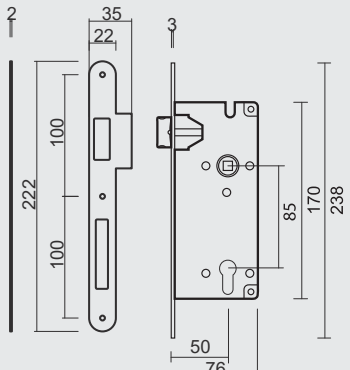

SLOT AGB NIKKEL 90MM

SERRURE AGB NICKEL BRILLANT 90MM

MET TEGENPLAAT SMAL RECHT/ AVEC CONTRE PLAQUE ETROITE DROITE	ART. 1.010.020	€ 8,98*
MET TEGENPLAAT BREED ROND/ AVEC CONTRE PLAQUE LARGE ARRONDIE	ART. 1.011.020	€ 9,38*
MET TEGENPLAAT SMAL ROND/ AVEC CONTRE PLAQUE ETROITE ARRONDIE	ART. 1.444.020	€ 8,98*

SLOT AGB NIKKEL CYLINDER 85MM

SERRURE AGB NICKEL BRILLANT CYLINDRE 85MM

MET TEGENPLAAT SMAL RECHT/ AVEC CONTRE PLAQUE ETROITE DROITE	ART. 1.010.021	€ 21,98*
MET TEGENPLAAT BREED ROND/ AVEC CONTRE PLAQUE LARGE ARRONDIE	ART. 1.011.021	€ 22,42*
MET TEGENPLAAT SMAL ROND/ AVEC CONTRE PLAQUE ETROITE ARRONDIE	ART. 1.444.021	€ 21,98*

SLOT AGB NIKKEL WC 90MM

SERRURE AGB NICKEL BRILLANT WC 90MM

MET TEGENPLAAT SMAL RECHT/ AVEC CONTRE PLAQUE ETROITE DROITE	ART. 1.010.022	€ 11,58*
MET TEGENPLAAT BREED ROND/ AVEC CONTRE PLAQUE LARGE ARRONDIE	ART. 1.011.022	€ 11,98*
MET TEGENPLAAT SMAL ROND/ AVEC CONTRE PLAQUE ETROITE ARRONDIE	ART. 1.444.022	€ 11,58*

* PRIJZEN EXCL. BTW/PRIX HORS TVA