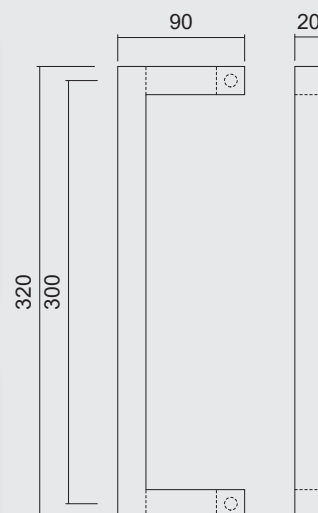

PRO★INOX PLUS
PROFESSIONAL QUALITY LABEL

* PRIJZEN EXCL. BTW/PRIX HORS TVA