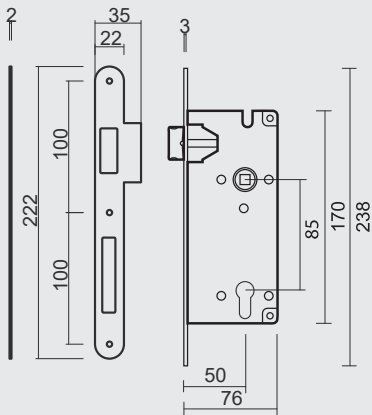

■ SLOT **AGB KOPER 90MM**

■ SERRURE **AGB LAITON 90MM**

MET TEGENPLAAT SMAL RECHT/ AVEC CONTRE PLAGUE ETROITE DROITE	ART. 1.010.040	€ 8,60*
MET TEGENPLAAT BREED ROND/ AVEC CONTRE PLAGUE LARGE ARRONDIE	ART. 1.011.040	€ 8,98*
MET TEGENPLAAT SMAL ROND/ AVEC CONTRE PLAGUE ETROITE ARRONDIE	ART. 1.444.040	€ 8,60*

■ SLOT **AGB KOPER CYLINDER 85MM**

■ SERRURE **AGB LAITON CYLINDRE 85MM**

MET TEGENPLAAT SMAL RECHT/ AVEC CONTRE PLAGUE ETROITE DROITE	ART. 1.010.041	€ 19,80*
MET TEGENPLAAT BREED ROND/ AVEC CONTRE PLAGUE LARGE ARRONDIE	ART. 1.011.041	€ 20,24*
MET TEGENPLAAT SMAL ROND/ AVEC CONTRE PLAGUE ETROITE ARRONDIE	ART. 1.444.041	€ 19,80*

■ SLOT **AGB KOPER WC 90MM**

■ SERRURE **AGB LAITON WC 90MM**

MET TEGENPLAAT SMAL RECHT/ AVEC CONTRE PLAGUE ETROITE DROITE	ART. 1.010.042	€ 9,98*
MET TEGENPLAAT BREED ROND/ AVEC CONTRE PLAGUE LARGE ARRONDIE	ART. 1.011.042	€ 10,38*
MET TEGENPLAAT SMAL ROND/ AVEC CONTRE PLAGUE ETROITE ARRONDIE	ART. 1.444.042	€ 9,98*