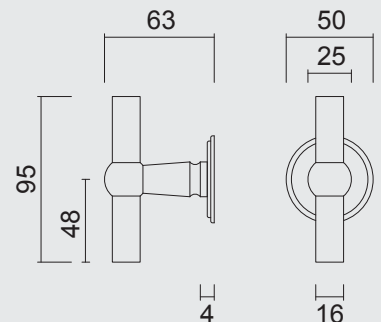

- DEURKRUUK **PRO PETANA T+T OLD YELLOW R+NO KEY**
- BEQUILLE **PRO PETANA T+T OLD YELLOW R+NO KEY**
- ART. **6.523.313**
  (per paar/par paire)

€ 54,12*

- DEURKRUUK **PRO PETANA T+T OLD YELLOW R+E**
- BEQUILLE **PRO PETANA T+T OLD YELLOW R+E**
- ART. **6.523.310**
  (per paar/par paire)

€ 56,98*

- DEURKRUUK **PRO PETANA T+T OLD YELLOW R+E CYL**
- BEQUILLE **PRO PETANA T+T OLD YELLOW R+E CYL**
- ART. **6.523.311**
  (per paar/par paire)

€ 56,98*

- DEURKRUUK **PRO PETANA T+T OLD YELLOW R+WC**
- BEQUILLE **PRO PETANA T+T OLD YELLOW R+WC**
- ART. **6.523.312**
  (per paar/par paire)

€ 90,52*

ART. **1.136.312**
€37,40/SET*

ART. **1.138.311**
€5,72/STUK-PIECE*

ART. **1.138.310**
€5,72/STUK-PIECE*

P. 262

P. 240

P. 202

P. 190

P. 172

P. 126