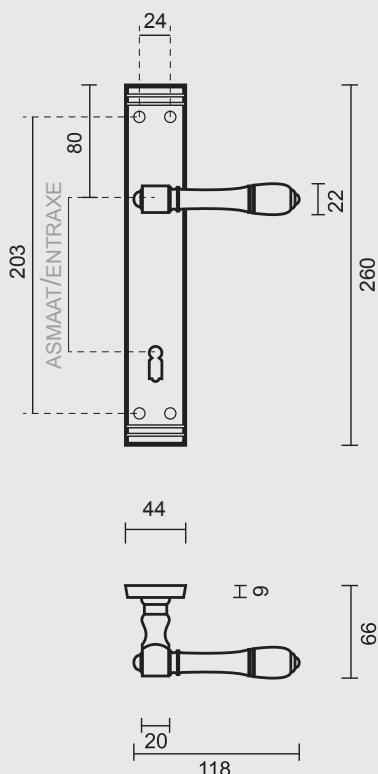

** OP BESTELLING, LEVERTERMIJN 4 WEKEN/SUR COMMANDE, DELAI 4 SEMAINES

* PRIJZEN EXCL. BTW/PRIX HORS TVA