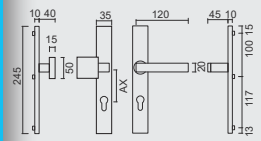

VEILIGHEIDSGARNITUUR **HDD RECHTHOEK
KROK+TOP MAT KOPER**

GARNITURE DE SECURITE **HDD RECTANGULAIRE
BEQ+BOUTON LAITON MAT**

AX 72MM: ART. **1.463.051**

AX 85MM: ART. **1.464.051**

AX 92MM: ART. **1.465.051**

PATENTVIJZEN INBEGREPEN/VIS A TRAVERS INCLU