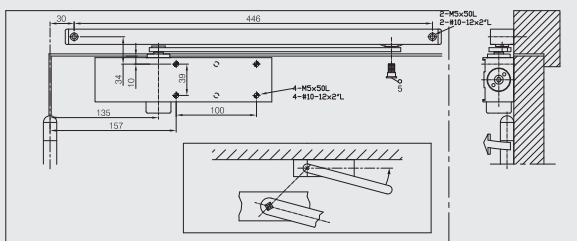

- MONTAGEPLAAT **DORINT IT920 ALU LOOK**
- PLAQUE DE MONTAGE **DORINT IT920 ALU LOOK**
- ART. **1.371.010 = 5MM : € 12,00***
- ART. **1.372.010 = 8MM : € 15,00***

- GESCHIKT VOOR DEUREN TOT 1250MM BRED EN TOT 100 KG
- REGELBARE STERKTE
- REGELBARE SLUITSNELHEID
- REGELBARE EINDSNELHEID

- ADAPTE AUX PORTES JUSQU'À 1250MM DE LARGE ET JUSQU'À 100 KG
- FORCE REGLABLE
- VITESSE DE FERMETURE REGLABLE
- VITESSE FINALE REGLABLE