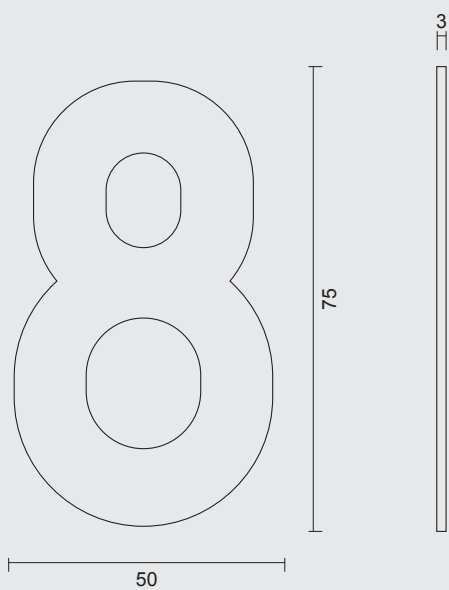

€ 9,98*

- HUISNUMMER **PLAT** KLEIN ZELFKLEVEND **0 INOX PLUS**
- CHIFFRE **PLAT** PETIT AUTOCOLLANT **0 INOX PLUS**
- ART. **2.360.000**