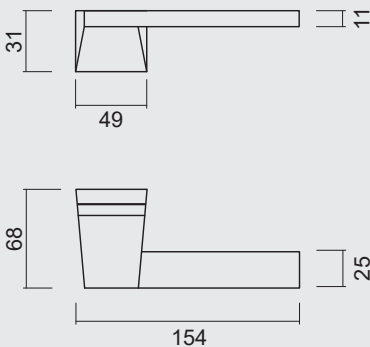

ART. **1.206.100**
€ 6,54/STUK-PIECE*

ART. **1.206.101**
€ 6,54/STUK-PIECE*

ART. **1.205.102**
€ 42,72/SET*

* PRIJZEN EXCL. BTW/PRIX HORS TVA