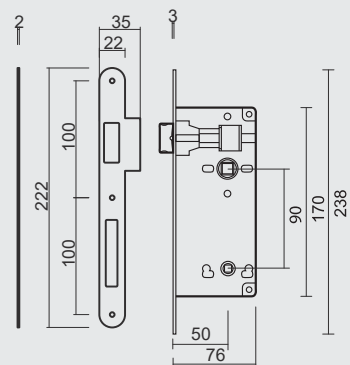

SLOT **AGB ZWART WC 90MM**SERRURE **AGB NOIR WC 90MM**

MET TEGENPLAAT SMAL RECHT/ AVEC CONTRE PLAGUE ETROITE DROITE	ART. 1.010.092	€ 18,68*
MET TEGENPLAAT BREED ROND/ AVEC CONTRE PLAGUE LARGE ARRONDIE	ART. 1.011.092	€ 19,12*
MET TEGENPLAAT SMAL ROND/ AVEC CONTRE PLAGUE ETROITE ARRONDIE	ART. 1.444.092	€ 18,68*