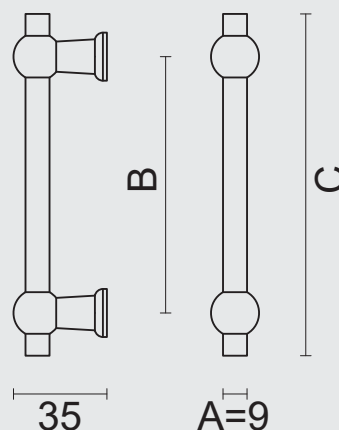

KASTTREKKER **PETRA (A)/(B) FONT**
TIRANT DE MEUBLE **PETRA (A)/(B) FONT**

OMSCHRIJVING - DESCRIPTION			ART.	PRIJS / PRIX	
KAST- TREKKER PETRA FONT	A (mm)	B (mm)			C (mm)
	9	96	120	2.263.370	€ 21,98*
	9	128	152	2.339.370	€ 23,02*
TIRANT DE MEUBLE PETRA FONT	9	160	184	2.340.370	€ 23,66*
	9	224	248	2.341.370	€ 24,92*