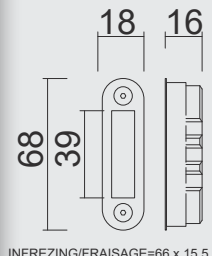

INFREZING/FRAISAGE=66 x 15,5 mm

PRO FINISH
100% ITALIAN MANUFACTURE

TEGENPLAAT **VOOR SLOT MAGNEET**
AGB ALU TOP WIT

CONTRE PLAQUE **POUR SERRURE**
MAGNETIQUE AGB ALU TOP BLANC

ART. 1.261.100