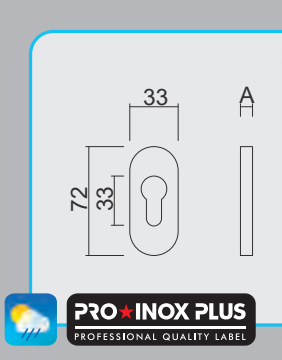

STRUCTUUR AFWERKING / FINITION STRUCTURE

VEILIGHEIDSCYLINDER PLAATJE **HDD OVAAL
ZWART STRUCTUUR UV**

ENTREE CYLINDRE DE SECURITE **HDD OVALE
NOIR STRUCTURE UV**

A = 6MM: € 23,10* = ART. **1.201.411** (per stuk/par piece)
A = 9MM: € 24,24* = ART. **1.202.411** (per stuk/par piece)