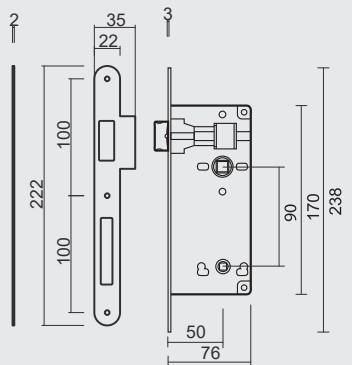

SLOT **AGB INOX LOOK WC 90MM**

SERRURE **AGB INOX LOOK WC 90MM**

MET TEGENPLAAT SMAL RECHT/ AVEC CONTRE PLAGUE ETROITE DROITE	ART. 1.010.002	€ 13,58*
MET TEGENPLAAT BREED ROND/ AVEC CONTRE PLAGUE LARGE ARRONDIE	ART. 1.011.002	€ 13,98*
MET TEGENPLAAT SMAL ROND/ AVEC CONTRE PLAGUE ETROITE ARRONDIE	ART. 1.444.002	€ 13,58*