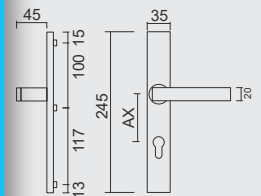

VEILIGHEIDSGARNITUUR **HDD RECHTHOEK
KROK+KROK MAT KOPER**

GARNITURE DE SECURITE **HDD RECTANGULAIRE
BEQ+BEQ LAITON MAT**

AX 72MM: ART. **1.460.051**

AX 85MM: ART. **1.461.051**

AX 92MM: ART. **1.462.051**

PATENTVIJZEN INBEGREPEN/VIS A TRAVERS INCLU

€ 91,00*

PRO★INOX PLUS
PROFESSIONAL QUALITY LABEL

VEILIGHEIDSCILINDERPLAATJE **HDD
RECHTHOEK MAT KOPER**

ENTREE CYLINDRE DE SECURITE **HDD
RECTANGULAIRE LAITON MAT**

A = 6MM: € 23,98* = ART. **1.466.051**
(per stuk/par piece)

A = 9MM: € 25,58* = ART. **1.467.051**
(per stuk/par piece)