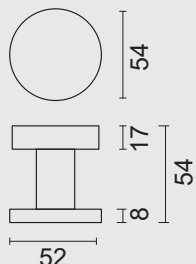

ART. **3.168.096**
(per paar/par paire)

€ 83,96*

TOP **805 ZWART PAAR DEURDIKTE >3CM**
BOUTON **805 NOIR PAIRE POUR PORTE >3CM**

INCL. 1X TIGE M8/100MM

ART. **3.168.097**
(per paar/par paire)

€ 85,96*

PRO★INOX PLUS
PROFESSIONAL QUALITY LABEL