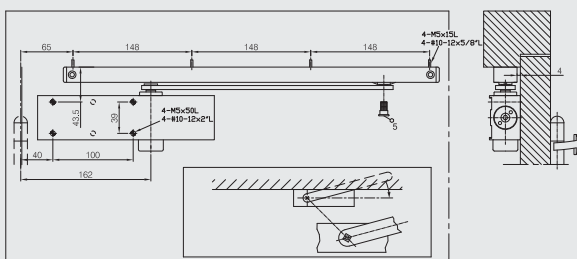

- MONTAGEPLAAT **DORINT IT920 ALU LOOK**
- PLAQUE DE MONTAGE **DORINT IT920 ALU LOOK**
- ART. **1.371.010 = 5MM : € 12,00***
- ART. **1.372.010 = 8MM : € 15,00***

- GESCHIKT VOOR DEUREN TOT 1250MM BRED EN TOT 100 KG
- REGELBARE STERKTE
- REGELBARE SLUITSNELHEID
- REGELBARE EINDSNELHEID

- ADAPTE AUX PORTES JUSQU'À 1250MM DE LARGE ET JUSQU'À 100 KG
- FORCE REGLABLE
- VITESSE DE FERMETURE REGLABLE
- VITESSE FINALE REGLABLE