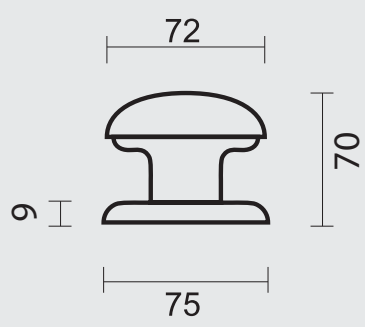

- TOP **805 OLD SILVER PAAR VOOR GLAS**
- BOUTON **805 OLD SILVER PAIRE PORTE SECURIT**
- ART. **3.168.306**
  (per paar/par paire)

INCL. 1X TIGE M8/55MM
 Ø 13

€ 87,96*