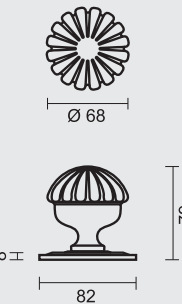

VASTE TOP/BOUTON FIXE
RAL 9005 - MATTE AFWERKING/FINITION MATE