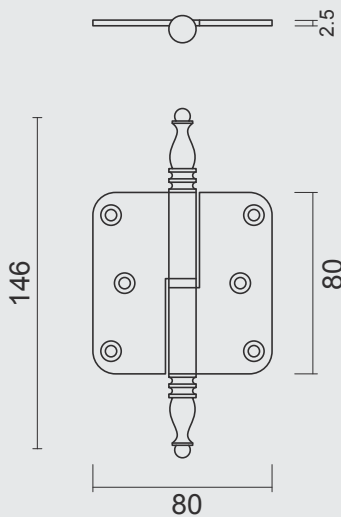

RING PAUMEL **80X80X2,5/2,5MM ZWART**
BAGUE PAUMELLE **80X80X2,5/2,5MM NOIR**
ART. **1.159.090 (2.5MM)** € 0,50* (per stuk/par piece)
ART. **1.158.090 (1MM)** € 0,32* (per stuk/par piece)

	VIJS PAUMEL ZWART / VIS PAUMELLE NOIR			
LENGTE/LONGEUR	16MM	20MM	25MM	35MM
PER STUK - te bestellen in veelvoud van 18 / PAR PIECE - à commander en multiple de 18 pièces	ART. 1.482.090 € 0,14*	ART. 1.156.090 € 0,16*	ART. 1.157.090 € 0,18*	ART. 1.390.090 € 0,22*
VRAC - per 5000 stuks / VRAC - par 5000 pièces	ART. 1.483.090 € 598,00*	ART. 1.392.090 € 698,00*	ART. 1.393.090 € 798,00*	ART. 1.391.090 € 998,00*

€ 31,02*

PAUMEL SKIN **HDD 80X80X2,5 VAAS ZWART 3ST+VIJS**
PAUMELLE SKIN **HDD 80X80X2,5 VASE NOIR 3PCE+VIS**
ART. **1.179.094 LINKS / GAUCHE**
ART. **1.179.095 RECHTS / DROITE**
(per set/le set)

* PRIJZEN EXCL. BTW/PRIX HORS TVA