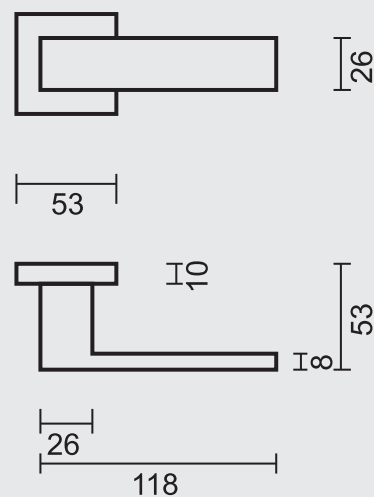

RAL 9005: MATTE AFWERKING / FINITION MATE

- DEURKROK **PRO CUBICA ZWART R+NO KEY**

- BEQUILLE **PRO CUBICA NOIR R+NO KEY**

- ART. **6.001.093**
  (per paar/par paire)

€ 75,98*

- DEURKROK **PRO CUBICA ZWART R+E**

- BEQUILLE **PRO CUBICA NOIR R+E**

- ART. **6.001.090**
  (per paar/par paire)

€ 79,98*

- DEURKROK **PRO CUBICA ZWART R+E CYL**

- BEQUILLE **PRO CUBICA NOIR R+E CYL**

- ART. **6.001.091**
  (per paar/par paire)

€ 79,98*

- DEURKROK **PRO CUBICA ZWART R+WC**

- BEQUILLE **PRO CUBICA NOIR R+WC**

- ART. **6.001.092**
  (per paar/par paire)

€ 116,78*

ART. **1.079.092**
€ 41,80/SET*

ART. **1.050.091**
€ 10,98/STUK-PIECE*

ART. **1.050.090**
€ 10,98/STUK-PIECE*

P. 199

P. 37