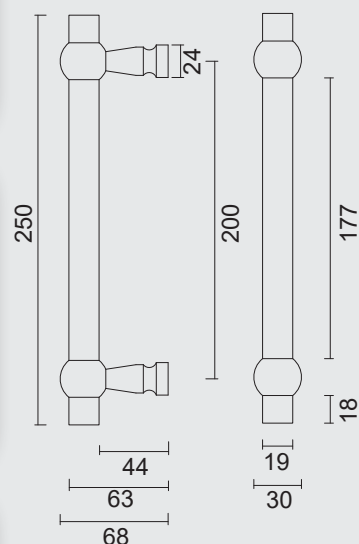

TREKKER **PETRA 200MM WIT PAAR DEURDIKTE > 3CM**

TIRANT **PETRA 200MM BLANC PAIRE PORTE EPAIS. > 3CM**

INCL. 2X TIGE M10/100MM

ART. **3.468.397**
(per paar/par paire)

€ 152,04*