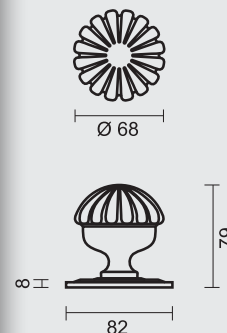

€ 37,78*

TOP **MANDARIN BRONS**BOUTON **MANDARIN FUME**ART. **3.173.060**
(per stuk/par piece)INCL. 1 X TIGE M8 /150MM
DIKTE DEUR / EPAISSEUR PORTE MAX = 70MM

VASTE TOP/BOUTON FIXE

**PRO FINISH**
100% ITALIAN MANUFACTURE