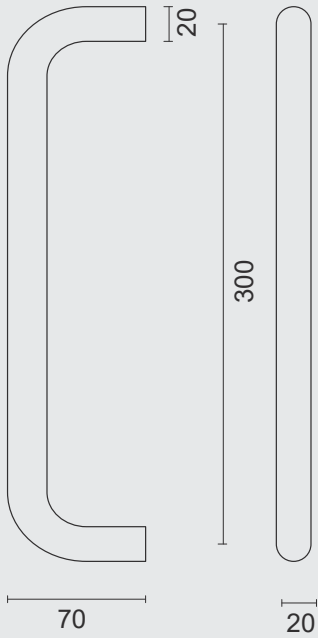

€ 39,60*

- TREKKER **U 20/300 INOX PLUS BLINDE MONTAGE**
- TIRANT **U 20/300 INOX PLUS MONTAGE AVEUGLE**
- ART. **3.141.003**
  [per stuk/par piece]

INCL. 2X