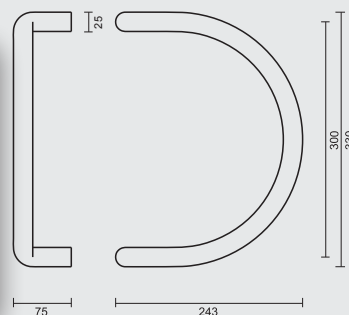

€ 64,00*

TREKKER **C 25/300 INOX PLUS**

TIRANT **C 25/300 INOX PLUS**

ART. **3.152.000**

(per stuk/par piece)

INCL. 2X TIGE M10/100MM

GEEN BLINDE MONTAGE MOGELIJK

FIXATION AVEUGLE PAS POSSIBLE

TREKKER **C 25/300 INOX PLUS PAAR VOOR GLAS**

TIRANT **C 25/300 INOX PLUS PAIRE PORTE SECURIT**

INCL. 2X TIGE M10/55MM

ART. **3.152.006**

(per paar/par paire)

€ 124,00

TREKKER **C 25/300 INOX PLUS PAAR DEURDIKTE>3CM**

TIRANT **C 25/300 INOX PLUS PAIRE PORTE EPAIS.>3CM**

INCL. 2X TIGE M10/100MM

ART. **3.152.007**

(per paar/par paire)

€ 130,00

PRO★INOX PLUS
PROFESSIONAL QUALITY LABEL

* PRIJZEN EXCL. BTW/PRIX HORS TVA