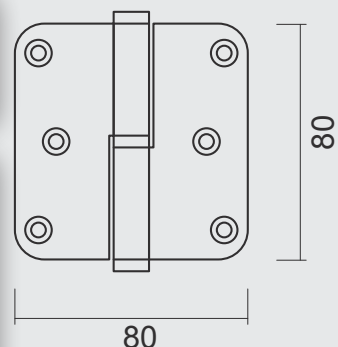

LENGTE/LONGEUR	VIJS PAUMEL WIT STRUCTUUR / VIS PAUMELLE BLANC STRUCTURE			
	16MM	20MM	25MM	35MM
PER STUK - te bestellen in veelvouden van 18 / PAR PIECE - à commander en multiple de 18 pièces	ART. 1.482.100 € 0,14*	ART. 1.156.100 € 0,16*	ART. 1.157.100 € 0,18*	ART. 1.390.100 € 0,22*
VRAC - per 5000 stuks / VRAC - par 5000 pièces	ART. 1.483.100 € 598,00*	ART. 1.392.100 € 698,00*	ART. 1.393.100 € 798,00*	ART. 1.391.100 € 998,00*

PAUMEL SKIN HDD 80X80X2,5 WIT STRUCTUUR 3ST+VIJS

PAUMELLE SKIN HDD 80X80X2,5 BLANC STRUCTURE 3PCE+VIS

ART. 1.178.104 LINKS / GAUCHE

ART. 1.178.105 RECHTS / DROITE

(per set/le set)

€ 24,78*

PRO ★ ZERO
PROFESSIONAL QUALITY LABEL

* PRIJZEN EXCL. BTW/PRIX HORS TVA