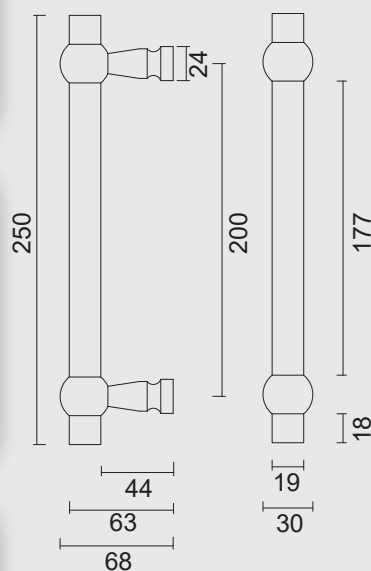

TREKKER **PETRA 200MM ROSA PAAR DEURDIKTE>3CM**

TIRANT **PETRA 200MM ROSA PAIRE PORTE EPAISSEUR>3CM**

INCL. 2X TIGE M10/100MM

ART. **3.468.367**
(per paar/par paire)

€ 189,96*

PRO FINISH
100% ITALIAN MANUFACTURE

* PRIJZEN EXCL. BTW/PRIX HORS TVA