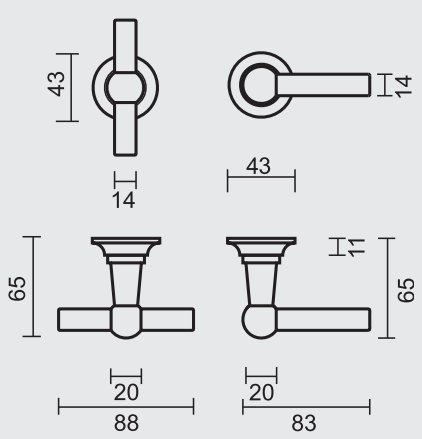

ART. **6.040.371**
(per paar/par paire)

€ 46,12*

DEURKRUK **PRO PETRA NM T+L FONT R+WC**

BEQUILLE **PRO PETRA NM T+L FONT R+WC**

ART. **6.040.372**
(per paar/par paire)

€ 82,42*

ART. **1.048.370**
€ 5,94/STUK-PIECE*