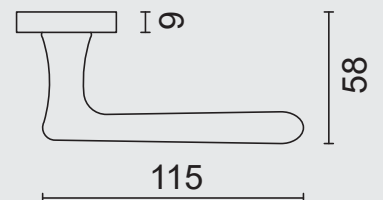

- DEURKRUUK **PRO VERA BRONS R+NO KEY**
- BEQUILLE **PRO VERA FUME R+NO KEY**
- ART. **6.200.063**
  (per paar/par paire)

€ 37,98*

- DEURKRUUK **PRO VERA BRONS R+E**
- BEQUILLE **PRO VERA FUME R+E**
- ART. **6.200.060**
  (per paar/par paire)

€ 39,98*

- DEURKRUUK **PRO VERA BRONS R+E CYL**
- BEQUILLE **PRO VERA FUME R+E CYL**
- ART. **6.200.061**
  (per paar/par paire)

€ 39,98*

- DEURKRUUK **PRO VERA BRONS R+WC**
- BEQUILLE **PRO VERA FUME R+WC**
- ART. **6.200.062**
  (per paar/par paire)

€ 67,56*

ART. **1.303.062**
€30,58/SET*

ART. **1.317.061**
€4,62/STUK-PIECE*

ART. **1.317.060**
€4,62/STUK-PIECE*

P. 325

P. 300

P. 106