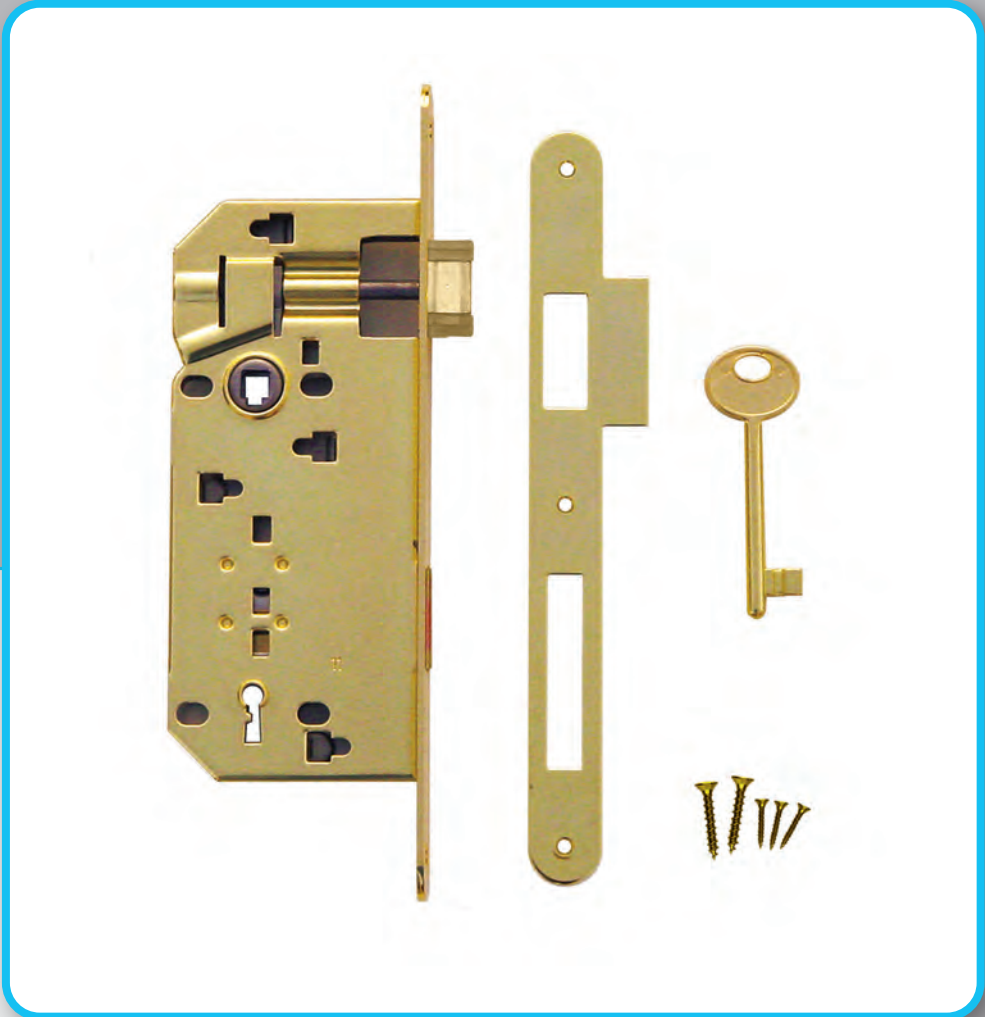

■ SLOT **AGB KOPER 90MM**

■ SERRURE **AGB LAITON 90MM**

MET TEGENPLAAT SMAL RECHT/ AVEC CONTRE PLAGUE ETROITE DROITE	ART. 1.010.040	€ 8,60*
MET TEGENPLAAT BREED ROND/ AVEC CONTRE PLAGUE LARGE ARRONDIE	ART. 1.011.040	€ 8,98*
MET TEGENPLAAT SMAL ROND/ AVEC CONTRE PLAGUE ETROITE ARRONDIE	ART. 1.444.040	€ 8,60*

■ SLOT **AGB KOPER CYLINDER 85MM**

■ SERRURE **AGB LAITON CYLINDRE 85MM**

MET TEGENPLAAT SMAL RECHT/ AVEC CONTRE PLAGUE ETROITE DROITE	ART. 1.010.041	€ 19,80*
MET TEGENPLAAT BREED ROND/ AVEC CONTRE PLAGUE LARGE ARRONDIE	ART. 1.011.041	€ 20,24*
MET TEGENPLAAT SMAL ROND/ AVEC CONTRE PLAGUE ETROITE ARRONDIE	ART. 1.444.041	€ 19,80*

■ SLOT **AGB KOPER WC 90MM**

■ SERRURE **AGB LAITON WC 90MM**

MET TEGENPLAAT SMAL RECHT/ AVEC CONTRE PLAGUE ETROITE DROITE	ART. 1.010.042	€ 9,98*
MET TEGENPLAAT BREED ROND/ AVEC CONTRE PLAGUE LARGE ARRONDIE	ART. 1.011.042	€ 10,38*
MET TEGENPLAAT SMAL ROND/ AVEC CONTRE PLAGUE ETROITE ARRONDIE	ART. 1.444.042	€ 9,98*