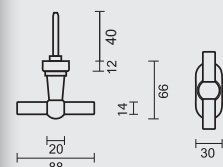

PRO FINISH
100% ITALIAN MANUFACTURE

€ 29,98*

RAAMKROUK **PETRA NM L DK WIT**

CREMONE **PETRA NM L OB BLANC**

ART. **2.038.390**

RAL 9016 - GLANZENDE AFWERKING / FINITION BRILLANTE