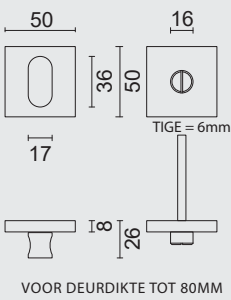

VOOR DEURDIKTE TOT 80MM