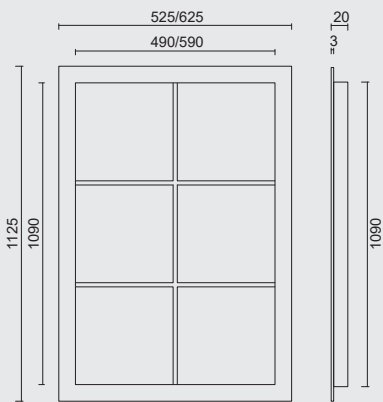

HUBLLOT RETRO NOIR

OP MAAT VERKRIJGBAAR ZIE PRIJSLIJST
DISPONIBLE SUR MESURE VOIR LISTE DE PRIX

ART. **2.330.090 = 490X1090MM**

ART. **2.322.090 = 590X1090MM**

(per set/le set)

infrezing/fraisage = 501 X 1101mm
infrezing/fraisage = 601 x 1101mm