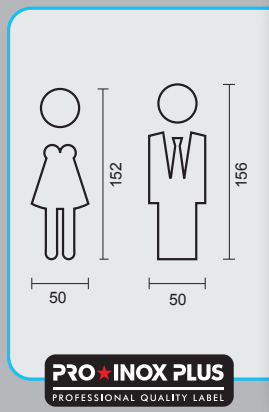

€ 19,80*

- PICTO **MAN+VROUW INOX PLUS**
- PICTO **HOMME+FEMME INOX PLUS**
- ART. **2.170.000**