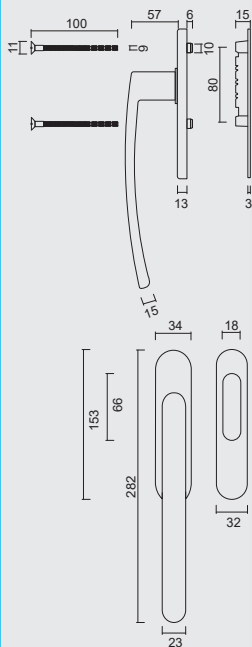

PRO FINISH
100% ITALIAN MANUFACTURE

RAL 9005 - MATTE AFWERKING / FINITION MATE

RAAMKROK HEFBOOMSISTEEM OVAL C
SHAPE ZWART MET INKAPSCHELP

CREMONE SYSTEME DE LEVIER OVAL C
SHAPE NOIR AVEC COQUILLE A ENCASTRER

ART. **2.353.090**

(per set/le set)

€ 143,00*

PRO FINISH
100% ITALIAN MANUFACTURE

RAL 9005 - MATTE AFWERKING / FINITION MATE

RAAMKROK HEFBOOMSISTEEM OVAL C
SHAPE ZWART MET INKAPSCHELP CYL

CREMONE SYSTEME DE LEVIER OVAL
C SHAPE NOIR AVEC COQUILLE
A ENCASTRER CYL

ART. **2.353.091**

(per set/le set)

€ 143,00*