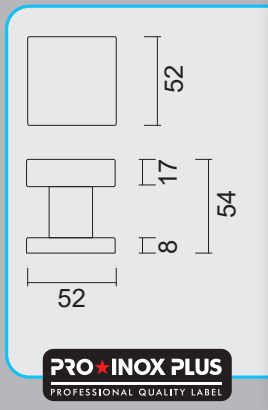

VASTE TOP / BOUTON FIXE
PATENTVIJZEN INBEGREPEN / VIS A TRAVERS INCLU