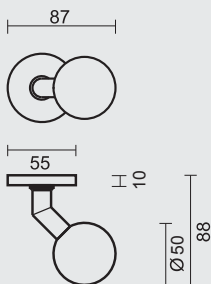

PRO INOX PLUS
PROFESSIONAL QUALITY LABEL

VASTE TOP/BOUTON FIXE
MATTE AFWERKING/FINITION MATE
PATENTVIJZEN INBEGREPEN / VIS A TRAVERS INCLU