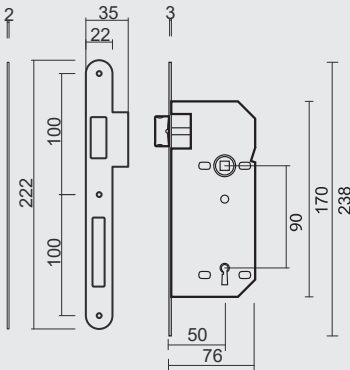

SLOT AGB NIKKEL 90MM

SERRURE AGB NICKEL BRILLANT 90MM

MET TEGENPLAAT SMAL RECHT/ AVEC CONTRE PLAQUE ETROITE DROITE	ART. 1.010.020	€ 8,98*
MET TEGENPLAAT BREED ROND/ AVEC CONTRE PLAQUE LARGE ARRONDIE	ART. 1.011.020	€ 9,38*
MET TEGENPLAAT SMAL ROND/ AVEC CONTRE PLAQUE ETROITE ARRONDIE	ART. 1.444.020	€ 8,98*

SLOT AGB NIKKEL CYLINDER 85MM

SERRURE AGB NICKEL BRILLANT CYLINDRE 85MM

MET TEGENPLAAT SMAL RECHT/ AVEC CONTRE PLAQUE ETROITE DROITE	ART. 1.010.021	€ 21,98*
MET TEGENPLAAT BREED ROND/ AVEC CONTRE PLAQUE LARGE ARRONDIE	ART. 1.011.021	€ 22,42*
MET TEGENPLAAT SMAL ROND/ AVEC CONTRE PLAQUE ETROITE ARRONDIE	ART. 1.444.021	€ 21,98*

SLOT AGB NIKKEL WC 90MM

SERRURE AGB NICKEL BRILLANT WC 90MM

MET TEGENPLAAT SMAL RECHT/ AVEC CONTRE PLAQUE ETROITE DROITE	ART. 1.010.022	€ 11,58*
MET TEGENPLAAT BREED ROND/ AVEC CONTRE PLAQUE LARGE ARRONDIE	ART. 1.011.022	€ 11,98*
MET TEGENPLAAT SMAL ROND/ AVEC CONTRE PLAQUE ETROITE ARRONDIE	ART. 1.444.022	€ 11,58*

* PRIJZEN EXCL. BTW/PRIX HORS TVA