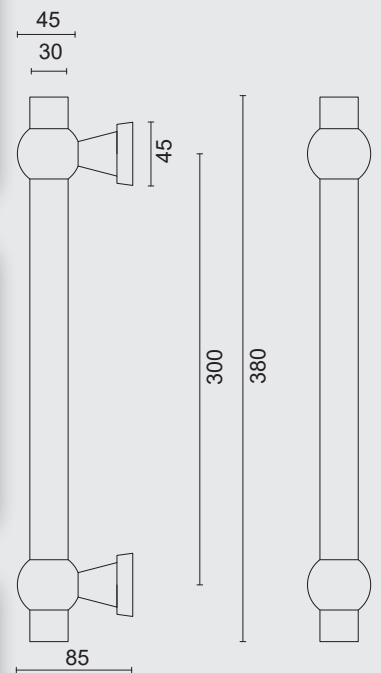

TREKKER **PETRA ROYAL KOPER NIET VERNIST BLINDE MONTAGE**

TIRANT **PETRA ROYAL LAITON NON VERNIS MONTAGE AVEUGLE**

INCL. 2X

ART. **3.450.043**
(per stuk/par piece)

€ 122,16*

TREKKER **PETRA ROYAL KOPER NIET VERNIST PAAR VOOR GLAS**

TIRANT **PETRA ROYAL LAITON NON VERNIS PAIRE PORTE SECURIT**

INCL. 2X TIGE M10/55MM

ART. **3.450.046**
(per paar/par paire)

€ 228,32*

TREKKER **PETRA ROYAL KOPER NIET VERNIST PAAR DEURD>3CM**

TIRANT **PETRA ROYAL LAITON NON VERNIS PAIRE PORTE EP>3CM**

INCL. 2X TIGE M10/100MM

ART. **3.450.047**
(per paar/par paire)

€ 234,32*