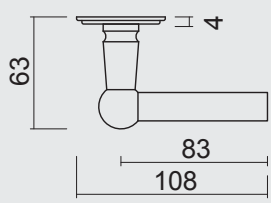

ART. **1.138.300**
€ 6,16/STUK-PIECE*