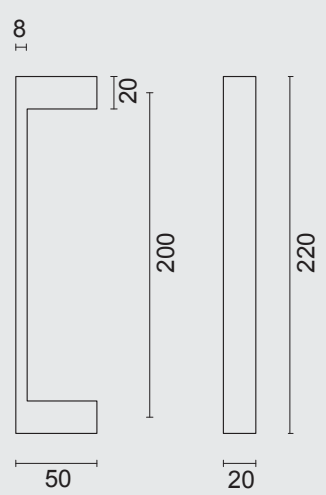

€ 63,00*

- TREKKER **COSMIC 20/200 MAT KOPER BLINDE MONTAGE**
- TIRANT **COSMIC 20/200 LAITON MAT MONTAGE AVEUGLE**
- ART. **3.424.053**
  (per stuk/par piece)

INCL. 2X