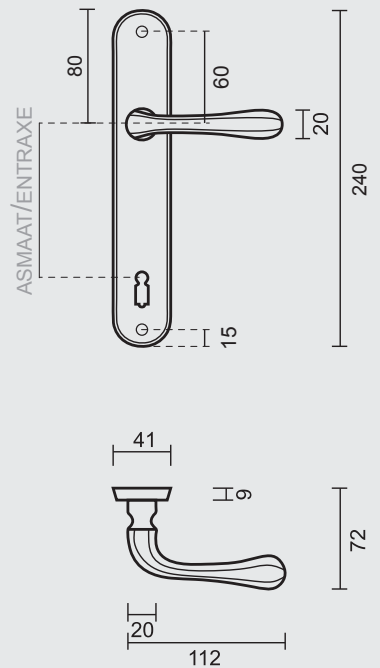

PRO FINISH
100% ITALIAN MANUFACTURE

** OP BESTELLING, LEVERTERMIJN 4 WEKEN/SUR COMMANDE, DELAI 4 SEMAINES

* PRIJZEN EXCL. BTW/PRIX HORS TVA