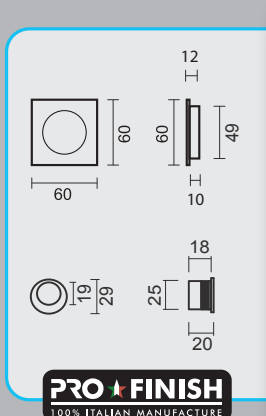

INKAPSCHELP FRA
CARRE BRONS

COQUILLE A ENCASTRER FRA
CARREE FUME

ART. **3.128.060**
(per set/le set)

€ 31,40*

* PRIJZEN EXCL. BTW/PRIX HORS TVA