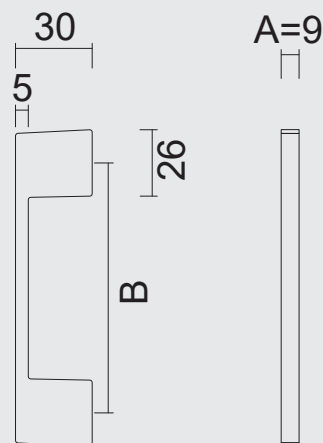

KASTTREKKER **X-TREME (A)/(B) ZWART**
TIRANT DE MEUBLE **X-TREME (A)/(B) NOIR**

OMSCHRIJVING - DESCRIPTION			ART.	PRIJS / PRIX
	A (mm)	B (mm)		
KAST- TREKKER X-TREME ZWART	12	96	2.288.090	€ 10,98*
	12	128	2.342.090	€ 11,14*
TIRANT DE MEUBLE X-TREME NOIR	12	160	2.343.090	€ 11,58*
	12	192	2.344.090	€ 12,10*
	12	285	2.345.090	€ 12,64*