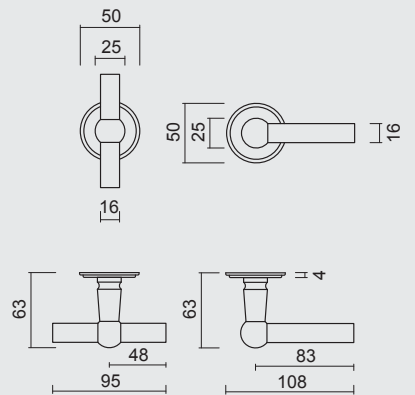

CARBON BLACK = ANTRACIET DONKER GRIJS / ANTRACITE GRIS FONCE

- DEURKRUK **PRO PETANA T+L CARBON BLACK R+NO KEY**
- BEQUILLE **PRO PETANA T+L CARBON BLACK R+NO KEY**
- ART. **6.522.323**
  (per paar/par paire)

€ 79,00*

- DEURKRUK **PRO PETANA T+L CARBON BLACK R+E**
- BEQUILLE **PRO PETANA T+L CARBON BLACK R+E**
- ART. **6.522.320**
  (per paar/par paire)

€ 83,16*

- DEURKRUK **PRO PETANA T+L CARBON BLACK R+E CYL**
- BEQUILLE **PRO PETANA T+L CARBON BLACK R+E CYL**
- ART. **6.522.321**
  (per paar/par paire)

€ 83,16*

- DEURKRUK **PRO PETANA T+L CARBON BLACK R+WC**
- BEQUILLE **PRO PETANA T+L CARBON BLACK R+WC**
- ART. **6.522.322**
  (per paar/par paire)

€ 124,20*