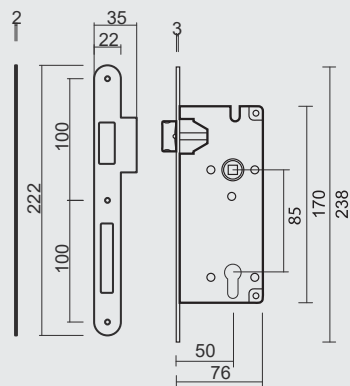

SLOT **AGB ZWART WC 90MM**SERRURE **AGB NOIR WC 90MM**

MET TEGENPLAAT SMAL RECHT/ AVEC CONTRE PLAGUE ETROITE DROITE	ART. 1.010.092	€ 18,68*
MET TEGENPLAAT BREED ROND/ AVEC CONTRE PLAGUE LARGE ARRONDIE	ART. 1.011.092	€ 19,12*
MET TEGENPLAAT SMAL ROND/ AVEC CONTRE PLAGUE ETROITE ARRONDIE	ART. 1.444.092	€ 18,68*