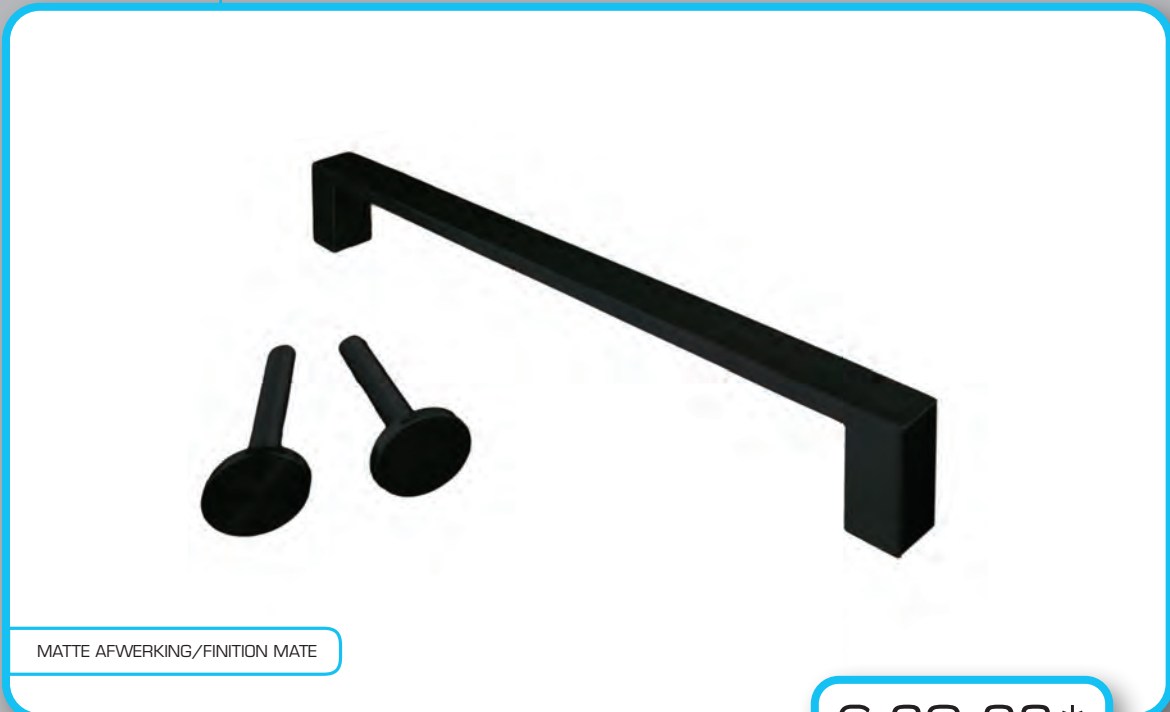

P. 580

P. 569

P. 532

P. 428

MATTE AFWERKING/FINITION MATE

€ 60,98*

- TREKKER **COSMIC 20/300 ZWART**
- TIRANT **COSMIC 20/300 NOIR**
- ART. **3.507.090**
  (per stuk/par piece)

INCL. 2X TIGE M10/100MM