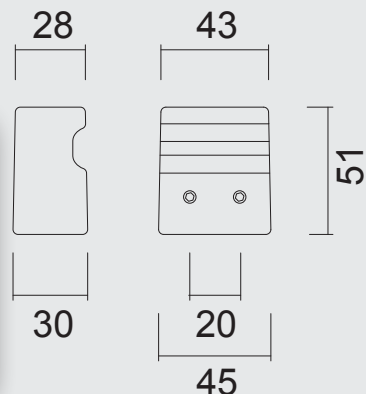

Opgelet: 2 boorgaten
Attention: 2 trous