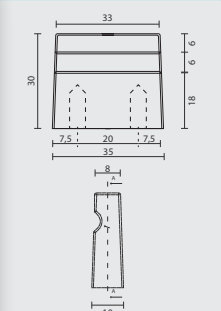

PRO FINISH
100% ITALIAN MANUFACTURE

€ 9,98*

OMSCHRIJVING - DESCRIPTION			ART.	PRIJS / PRIX
KAST-TREKKER X-TREME CHROME	A (mm)	B (mm)		
	9	96	2.288.350	€ 11,04*
	9	128	2.342.350	€ 11,46*
TIRANT DE MEUBLE X-TREME CHROME	9	160	2.343.350	€ 12,00*
	9	192	2.344.350	€ 12,42*
	9	285	2.345.350	€ 13,06*