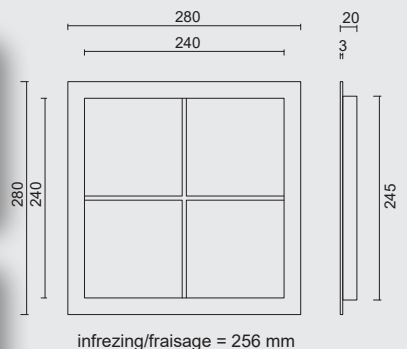

PRO★INOX PLUS
PROFESSIONAL QUALITY LABEL

* PRIJZEN EXCL. BTW/PRIX HORS TVA

DIKKER GLAS OP MAAT VERKRIJGBAAR / VERRE PLUS EPAIS DISPONIBLE SUR MESURE