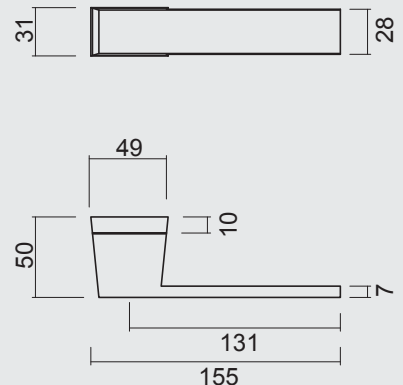

RAL 9016: GLANZENDE AFWERKING/ FINITION BRILLANTE
PATENTVIJZEN INBEGREPEN / VIS A TRAVERS INCLU

- DEURKRUK **PRO X-TREME WIT R+NO KEY**
- BEQUILLE **PRO X-TREME BLANC R+NO KEY**
- ART. **6.492.393**
  (per paar/par paire)

€ 89,04*

- DEURKRUK **PRO X-TREME WIT R+E**
- BEQUILLE **PRO X-TREME BLANC R+E**
- ART. **6.492.390**
  (per paar/par paire)

€ 93,72*

- DEURKRUK **PRO X-TREME WIT R+E CYL**
- BEQUILLE **PRO X-TREME BLANC R+E CYL**
- ART. **6.492.391**
  (per paar/par paire)

€ 93,72*

- DEURKRUK **PRO X-TREME WIT R+WC**
- BEQUILLE **PRO X-TREME BLANC R+WC**
- ART. **6.492.392**
  (per paar/par paire)

€ 128,74*

ART. **1.205.392**
€40,70/SET*

ART. **1.206.391**
€6,24/STUK-PIECE*

ART. **1.206.390**
€6,24/STUK-PIECE*

P. 316

P. 265

P. 215

P. 201

P. 160

P. 153

P. 145

P. 38