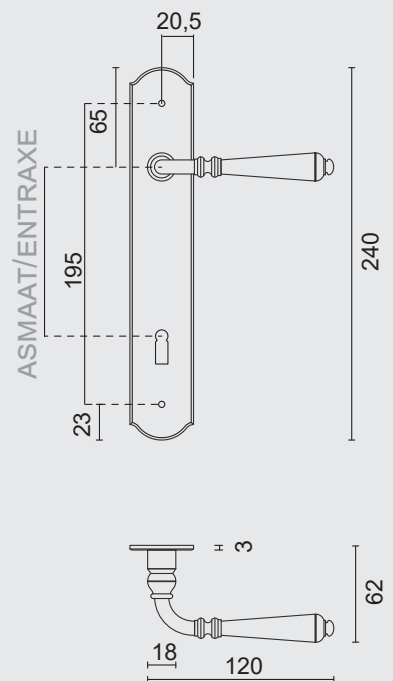

PRO ART
HANDMADE IN FRANCE

** OP BESTELLING, LEVERTERMIJN 8 WEKEN/SUR COMMANDE, DELAI 8 SEMAINES

* PRIJZEN EXCL. BTW/PRIX HORS TVA