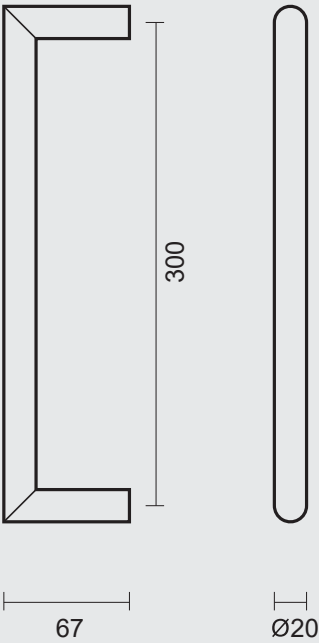

€ 92,00*

- TREKKER **URG 20/300 INOX PLUS PAAR VOOR GLAS**
- TIRANT **URG 20/300 INOX PLUS PAIRE PORTE SECURIT**
- ART. **3.154.006**
  (per paar/par paire)

INCL. 2X TIGE M10/55MM