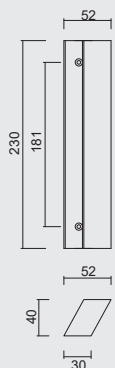

PRO INOX PLUS
PROFESSIONAL QUALITY LABEL