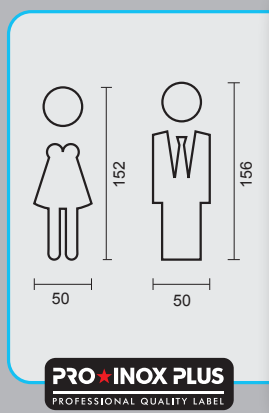

€ 25,80*

- PICTO **MAN+VROUW ZWART**
- PICTO **HOMME+FEMME NOIR**
- ART. **2.170.090**

€ 33,98*

- DUWPLAAT **ZWART**
- PLAQUE POUSSANTE **NOIR**
- ART. **2.311.090**

WC GARNITUUR **ROND SHAPE ZERO INOX**GARNITURE WC **RONDE SHAPE ZERO INOX**ART. **1.281.002**