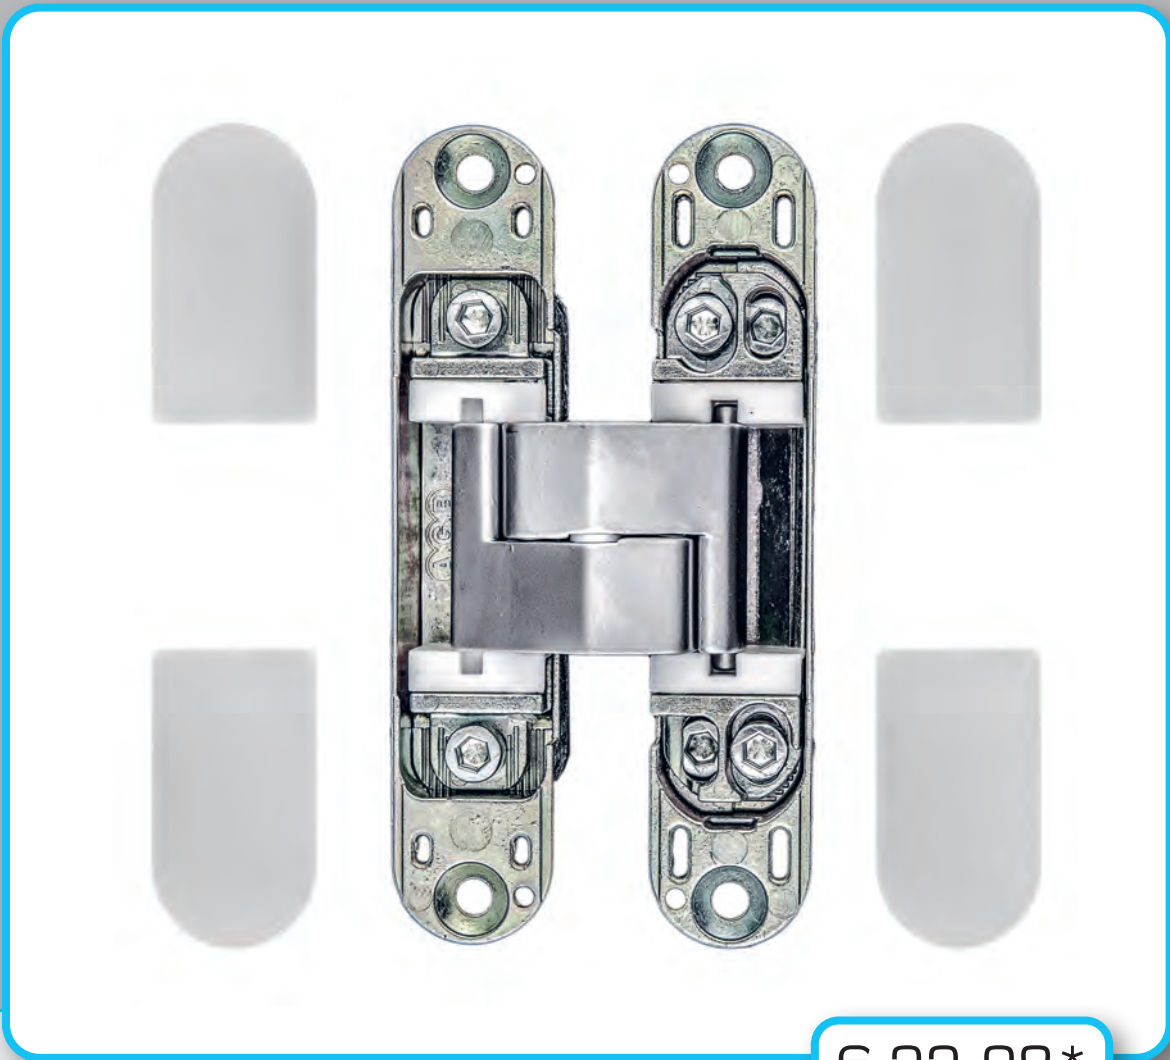

€ 22,98*

- PAUMEL **AGB ECLIPSE 3.2 INOX LOOK**
- PAUMELLE **AGB ECLIPSE 3.2 INOX LOOK**
- ART. **1.241.000**