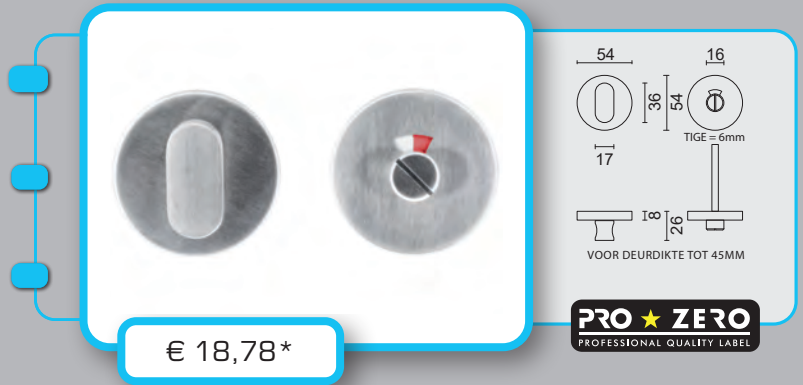

€ 25,80*

- PICTO **MAN+VROUW ZWART**
- PICTO **HOMME+FEMME NOIR**
- ART. **2.170.090**

€ 33,98*

- DUWPLAAT **ZWART**
- PLAQUE POUSSANTE **NOIR**
- ART. **2.311.090**

WC GARNITUUR **ROND SHAPE ZERO INOX**GARNITURE WC **RONDE SHAPE ZERO INOX**ART. **1.281.002**