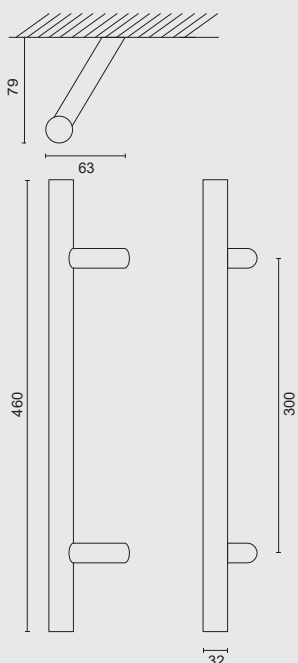

- GEEN BLINDE MONTAGE MOGELIJK
- FIXATION AVEUGLE PAS POSSIBLE