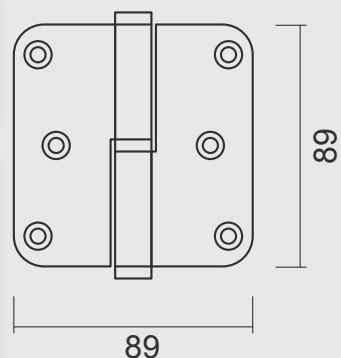

VIJS PAUMEL **INOX LOOK** / VIS PAUMELLE **INOX LOOK**

LENGTE/LONGEUR	16MM	20MM	25MM	35MM
PER STUK - te bestellen in veelvouden van 18 / PAR PIECE - à commander en multiple de 18 pièces	ART. 1.482.000 € 0,14*	ART. 1.156.000 € 0,16*	ART. 1.157.000 € 0,18*	ART. 1.390.000 € 0,22*
VRAC - per 5000 stuks / VRAC - par 5000 pièces	ART. 1.483.000 € 598,00*	ART. 1.392.000 € 698,00*	ART. 1.393.000 € 798,00*	ART. 1.391.000 € 998,00*

PAUMEL SKIN **HDD 89X89X2,5 INOX 201 3ST+VIJS**
PAUMELLE SKIN **HDD 89X89X2,5 INOX 201 3PCE+VIS**

ART. **1.324.004 LINKS / GAUCHE**

ART. **1.324.005 RECHTS / DROITE**

(per set/le set)

€ 14,34*

PRO ★ ZERO
PROFESSIONAL QUALITY LABEL

* PRIJZEN EXCL. BTW/PRIX HORS TVA