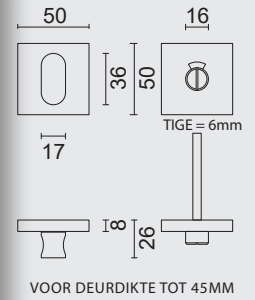

WC GARNITUUR **SQUARE SHAPE ZWART**

GARNITURE WC **SQUARE SHAPE NOIR**

ART. **1.132.092**

PRO★INOX PLUS
PROFESSIONAL QUALITY LABEL

€ 30,26*

WC GARNITUUR **SQUARE SHAPE ZWART TIGE 120MM**

GARNITURE WC **SQUARE SHAPE NOIR TIGE 120MM**

ART. **1.246.092**