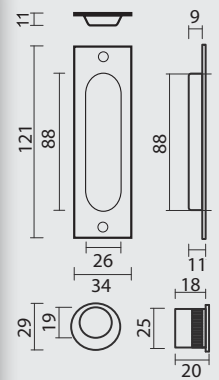

PRO★BLACK
10 YEARS GUARANTEE SUPPORT

€ 10,48*

INKAPSCHELP **FRA**
OVAAL CARRE CARBON BLACK

COQUILLE A ENCASTRER **FRA**
OVALE CARREE CARBON BLACK

ART. **3.469.320**
(per set/le set)

INCL. **4X** **15MM**

CARBON BLACK =
ANTRACIET DONKERGRIJS / ANTRACITE GRIS FONCE

PRO★BLACK
10 YEARS GUARANTEE SUPPORT

€ 43,78*

INKAPSCHELP **FRA**
RETRO OVAAL CARBON BLACK

COQUILLE A ENCASTRER **FRA**
RETRO OVALE CARBON BLACK

ART. **3.445.320**
(per set/le set)

INCL. **4X** **15MM**

CARBON BLACK =
ANTRACIET DONKERGRIJS / ANTRACITE GRIS FONCE