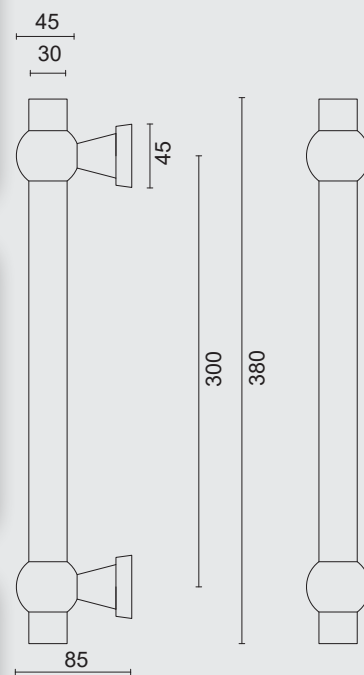

RAL 9005 - MATTE AFWERKING/FINITION MATE

€ 117,98*

TREKKER **PETRA ROYAL ZWART**

TIRANT **PETRA ROYAL NOIR**

ART. **3.450.090**

(per stuk/par piece)

INCL. 2X TIGE M10/100MM

TREKKER **PETRA ROYAL ZWART BLINDE MONTAGE**

TIRANT **PETRA ROYAL NOIR MONTAGE AVEUGLE**

INCL. 2X

ART. **3.450.093**
(per stuk/par piece)

€ 123,98*

TREKKER **PETRA ROYAL ZWART PAAR VOOR GLAS**

TIRANT **PETRA ROYAL NOIR PORTE SECURIT**

INCL. 2X TIGE M10/55MM

Ø 13

ART. **3.450.096**
(per paar/par paire)

€ 231,96*

TREKKER **PETRA ROYAL ZWART PAAR DEURDIKTE>3CM**

TIRANT **PETRA ROYAL NOIR PORTE EPAISSEUR>3CM**

INCL. 2X TIGE M10/100MM

ART. **3.450.097**
(per paar/par paire)

€ 237,96*