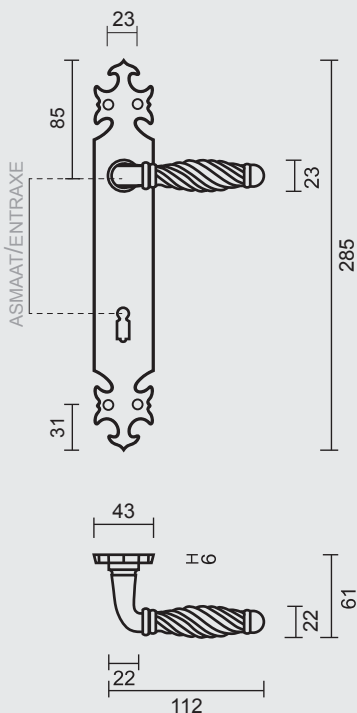

€ 39,70*

DEURKRUK **PRO NIKITA ZWART PLAAT+NO KEY**
 BEQUILLE **PRO NIKITA NOIR PLAQUE+NO KEY**

ART. **6.114.093**
 (per paar/par paire)

€ 39,70*

DEURKRUK **PRO NIKITA ZWART PLAAT+WC****
 BEQUILLE **PRO NIKITA NOIR PLAQUE+WC****
 (per paar/par paire) ART. **6.114.092** € 79,98*