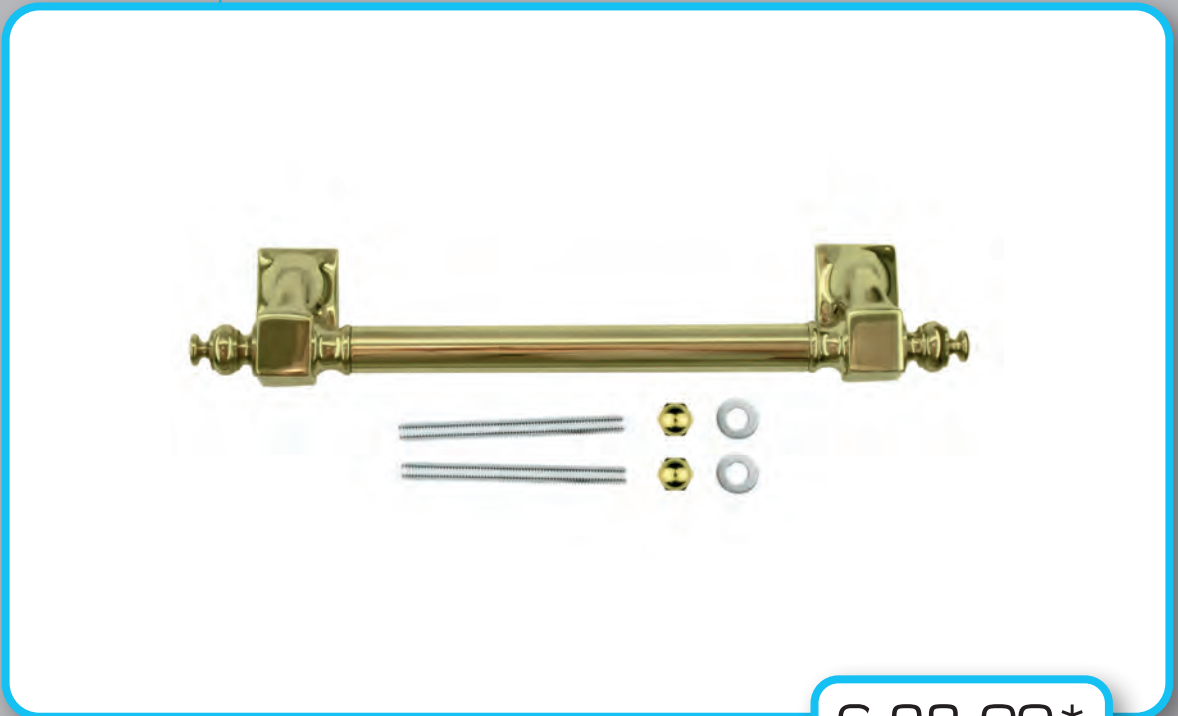

€ 98,00*

- TREKKER **40 TITANIUM**
- TIRANT **40 TITANE**
- ART. **3.169.030**
  (per stuk/par piece)

INCL. 2X TIGE M10/100MM