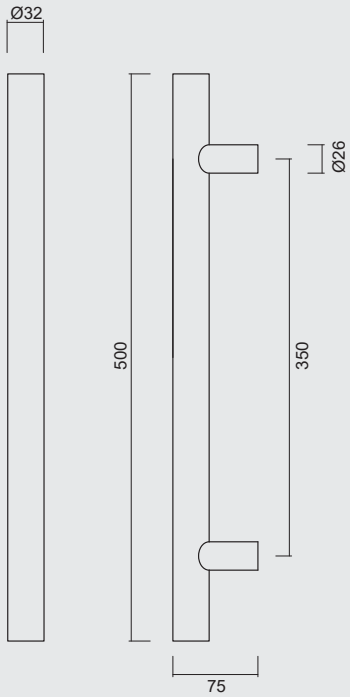

€ 65,40*

1. TREKKER T 32/350/500 INOX PLUS BLINDE MONTAGE
   - TIRANT T 32/350/500 INOX PLUS MONTAGE AVEUGLE
   - ART. 3.500.003
2. (per stuk/par piece)

INCL. 2X