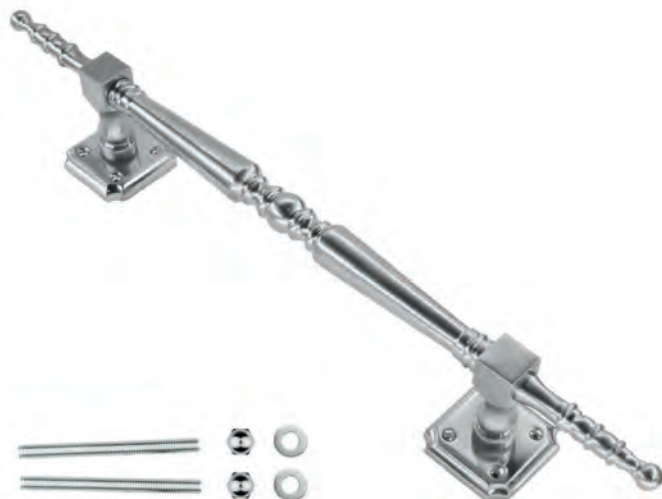

- GEEN BLINDE MONTAGE MOGELIJK
- FIXATION AVEUGLE PAS POSSIBLE
- NIET VERKRIJGBAAR IN PAAR
- PAS DISPONIBLE EN PAIRE

€ 85,98*

TREKKER **RUBENS INOX LOOK**

TIRANT **RUBENS INOX LOOK**

ART. **3.417.000**

(per stuk/par piece)