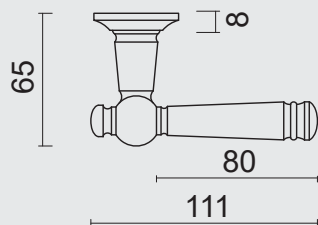

- DEURKROK **PRO ANNA-LUCIA ROEST R+NO KEY**
- BEQUILLE **PRO ANNA-LUCIA ROUILLE R+NO KEY**
- ART. **6.467.073**
  (per paar/par paire)

€ 47,48*

- DEURKROK **PRO ANNA-LUCIA ROEST R+E**
- BEQUILLE **PRO ANNA-LUCIA ROUILLE R+E**
- ART. **6.467.070**
  (per paar/par paire)

€ 49,98*

- DEURKROK **PRO ANNA-LUCIA ROEST R+E CYL**
- BEQUILLE **PRO ANNA-LUCIA ROUILLE R+E CYL**
- ART. **6.467.071**
  (per paar/par paire)

€ 49,98*

- DEURKROK **PRO ANNA-LUCIA ROEST R+WC**
- BEQUILLE **PRO ANNA-LUCIA ROUILLE R+WC**
- ART. **6.467.072**
  (per paar/par paire)

€ 86,08*

ART. **1.028.072**
€39,60/SET*

ART. **1.044.071**
€5,98/STUK-PIECE*

ART. **1.298.070**
€5,98/STUK-PIECE*

P. 338

P. 250

P. 211

P. 197

P. 132