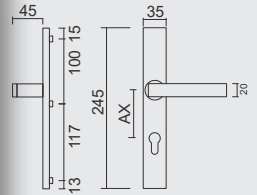

VEILIGHEIDSGARNITUUR **HDD RECHTHOEK KRUK+KRUK ZWART**

GARNITURE DE SECURITE **HDD RECTANGULAIRE BEQ+BEQ NOIR**

AX 72MM: ART. **1.460.091**

AX 85MM: ART. **1.461.091**

AX 92MM: ART. **1.462.091**

MATTE AFWERKING / FINITION MATE
PATENTVIJZEN INBEGREPEN/VIS A TRAVERS INCLU