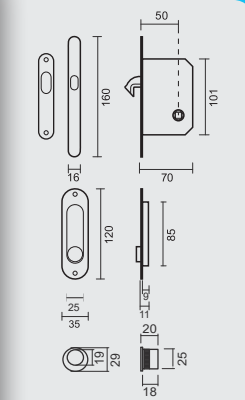

PRO FINISH
100% ITALIAN MANUFACTURE

INKAPSCHELP FRA
RETRO OVAAL NIKKEL

COQUILLE A ENCASTRER FRA
RETRO OVALE NICKEL BRILLANT

ART. **3.445.020**
(per set/le set)

INCL. **4X** **15MM**