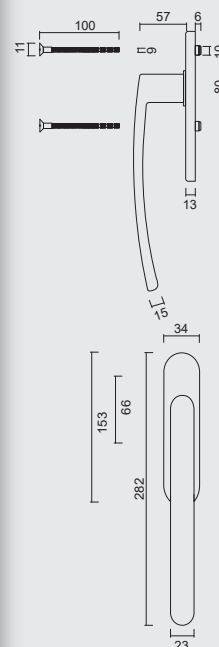

RAAMKRUK **HEFBOOMSYSTEEM OVAL C
SHAPE INOX LOOK IN PAAR**

CREMONE **SYSTEME DE LEVIER OVAL C
SHAPE INOX LOOK EN PAIRE**

ART. **2.383.000**
(per paar/par paire)

PRO FINISH
100% ITALIAN MANUFACTURE

€ 178,00*

RAAMKRUK **HEFBOOMSYSTEEM OVAL C
SHAPE INOX LOOK IN PAAR CYL**

CREMONE **SYSTEME DE LEVIER OVAL C
SHAPE INOX LOOK EN PAIRE CYL**

ART. **2.383.001**
(per paar/par paire)