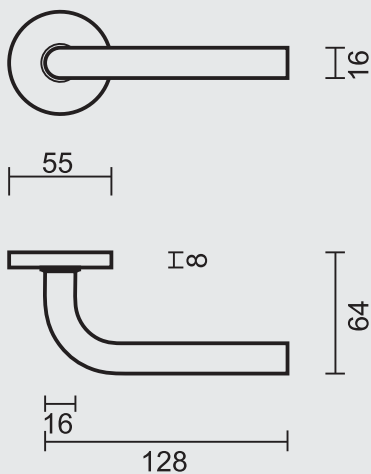

€ 66,96*

P. 228

P. 73

ART. **1.005.420**
€ 3,80/STUK-PIECE*

ART. **1.005.421**
€ 3,80/STUK-PIECE*

ART. **1.022.422**
€ 33,20/SET*

PATENTVIJZEN INBEGREPEN / VIS A TRAVERS INCLU

- DEURKRUUK **PRO COSMIC MAT BRONS R+NO KEY**
- BEQUILLE **PRO COSMIC FUME MAT R+NO KEY**
- ART. **6.423.423**
(per paar/par paire)