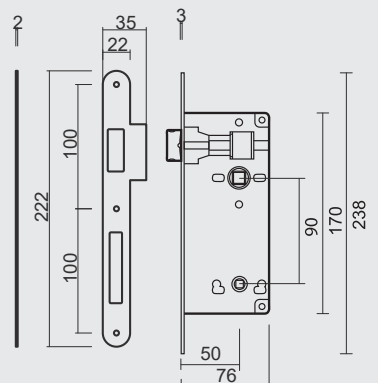

SLOT **AGB BRONS WC 90MM**
SERRURE **AGB FUME WC 90MM**

MET TEGENPLAAT SMAL RECHT/ AVEC CONTRE PLAGUE ETROITE DROITE	ART. 1.010.062	€ 8,78*
MET TEGENPLAAT BREED ROND/ AVEC CONTRE PLAGUE LARGE ARRONDIE	ART. 1.011.062	€ 9,22*
MET TEGENPLAAT SMAL ROND/ AVEC CONTRE PLAGUE ETROITE ARRONDIE	ART. 1.444.062	€ 8,78*