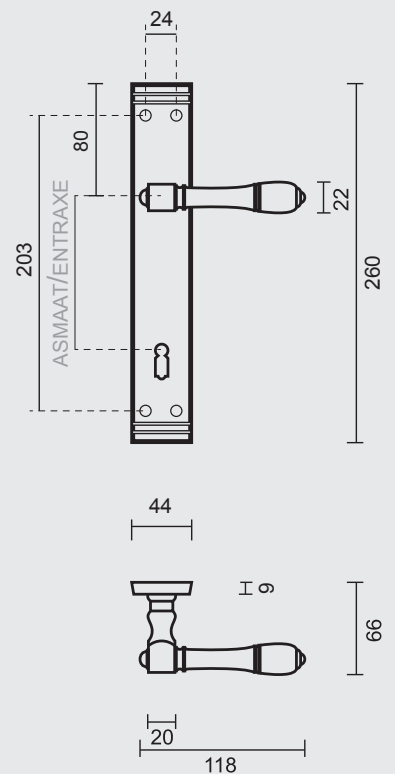

PRO FINISH
100% ITALIAN MANUFACTURE

** OP BESTELLING, LEVERTERMIJN 4 WEKEN/SUR COMMANDE, DELAI 4 SEMAINES

* PRIJZEN EXCL. BTW/PRIX HORS TVA