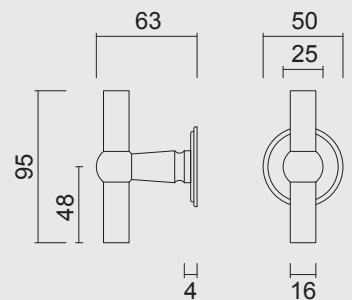

RAL 9016: GLANZENDE AFWERKING / FINITION BRILLANTE
VERKRIJGBAAR OP BESTELLING IN MATTE STRUCTUURAFWERKING ZIE PRIJSLIJST /
SUR COMMANDE DISPONIBLE EN FINITION STRUCTURE MATE VOIR LISTE DE PRIX

- DEURKRUUK **PRO PETANA T+T WIT R+NO KEY**
- BEQUILLE **PRO PETANA T+T BLANC R+NO KEY**
- ART. **6.523.393**
  (per paar/par paire)

€ 52,48*

- DEURKRUUK **PRO PETANA T+T WIT R+E**
- BEQUILLE **PRO PETANA T+T BLANC R+E**
- ART. **6.523.390**
  (per paar/par paire)

€ 55,24*

- DEURKRUUK **PRO PETANA T+T WIT R+E CYL**
- BEQUILLE **PRO PETANA T+T BLANC R+E CYL**
- ART. **6.523.391**
  (per paar/par paire)

€ 55,24*

- DEURKRUUK **PRO PETANA T+T WIT R+WC**
- BEQUILLE **PRO PETANA T+T BLANC R+WC**
- ART. **6.523.392**
  (per paar/par paire)

€ 91,08*

ART. **1.136.392**
€39,60/SET*

ART. **1.138.391**
€5,68/STUK-PIECE*

ART. **1.138.390**
€5,68/STUK-PIECE*

P. 336

P. 262

P. 240

P. 202

P. 190

P. 126