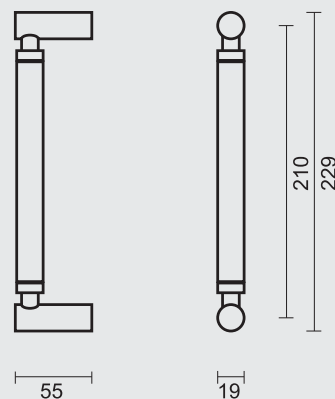

€ 85,60*

TREKKER **JUPITER INOX PLUS PAAR DEURDIKTE>3CM**

TIRANT **JUPITER INOX PLUS PAIRE PORTE EPAISSEUR>3CM**

INCL. 2X TIGE M10/100MM

ART. **3.157.007**
(per paar/par paire)

€ 91,60*

PRO★INOX PLUS
PROFESSIONAL QUALITY LABEL