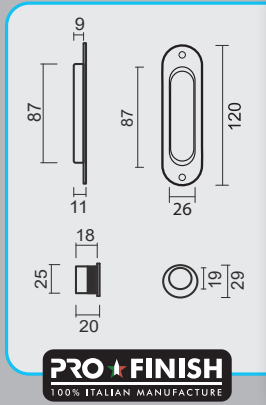

INKAPSCHELP FRA
OVAAL BRONS

COQUILLE A ENCASTRER FRA
OVALE FUME

ART. **3.126.060**
(per set/le set)

INCL. **4X** **15MM**

€ 31,40*