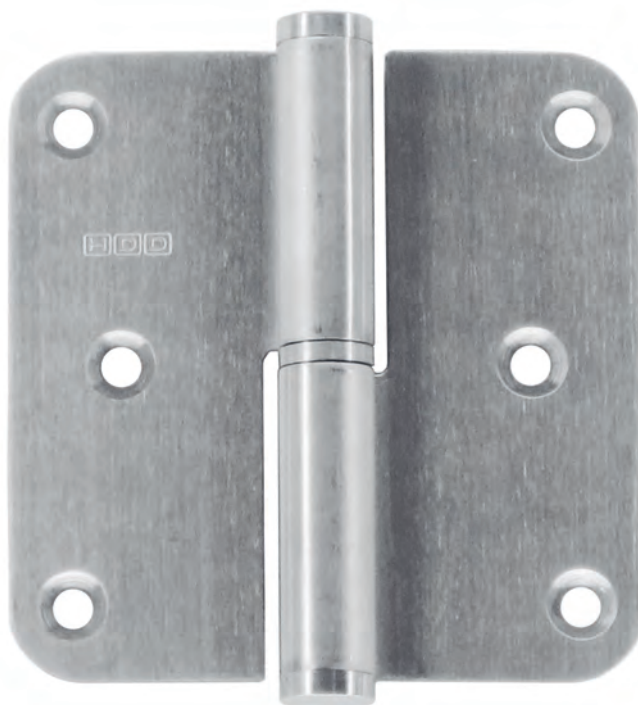

6

**PAUMELLEN
PAUMELLES**

VIJSJES NIET INBEGREPEN / VIS PAS INCLU
RINGETJE INBEGREPEN / BAGUE INCLU

RF 60

€ 2,40*

- PAUMEL **HDD 80X80X2,5 INOX 201**
- PAUMELLE **HDD 80X80X2,5 INOX 201**
- ART. **1.192.004 LINKS / GAUCHE** (Belgische norm/norme belge)
ART. **1.192.005 RECHTS / DROITE**