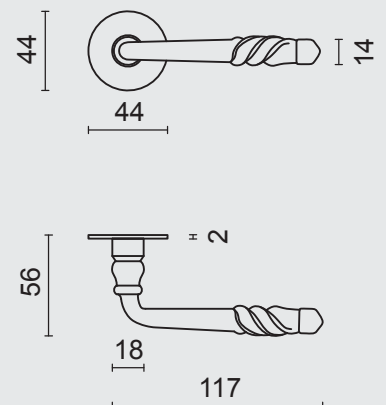

PRO ART
HANDMADE IN FRANCE