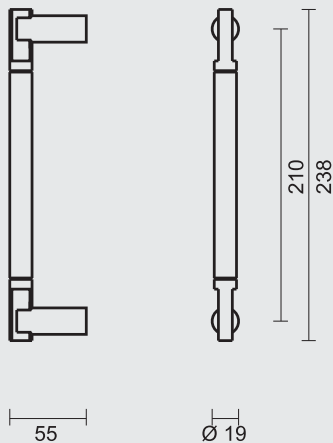

€ 85,60*

- TREKKER **PLUTO INOX PLUS PAAR VOOR GLAS**
- TIRANT **PLUTO INOX PLUS PAIRE PORTE SECURIT**
- ART. **3.156.006**
  (per paar/par paire)

INCL. 2X TIGE M10/55MM