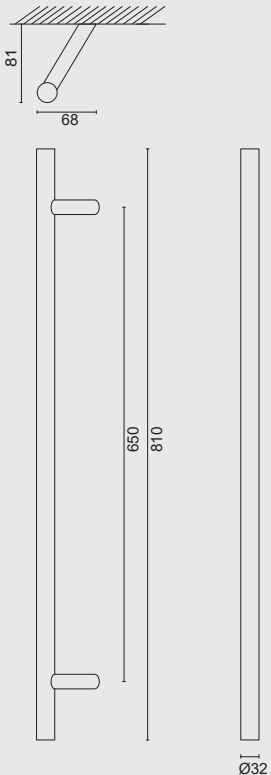

- GEEN BLINDE MONTAGE MOGELIJK
- FIXATION AVEUGLE PAS POSSIBLE