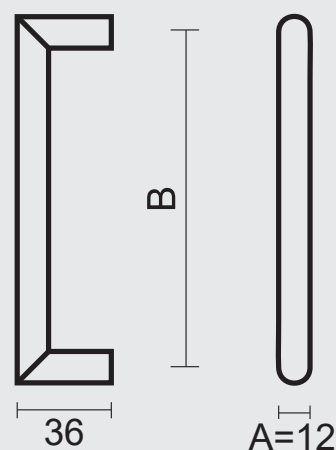

KASTTREKKER **URG (A)/(B) INOX PLUS**
TIRANT DE MEUBLE **URG (A)/(B) INOX PLUS**

OMSCHRIJVING - DESCRIPTION			ART.	PRIJS / PRIX
	A (mm)	B (mm)		
KAST- TREKKER URG INOX PLUS	12	96	2.102.000	€ 7,96*
	12	128	2.103.000	€ 8,20*
	12	160	2.104.000	€ 8,72*
TIRANT DE MEUBLE URG INOX PLUS	12	192	2.105.000	€ 9,04*
	12	285	2.106.000	€ 9,74*