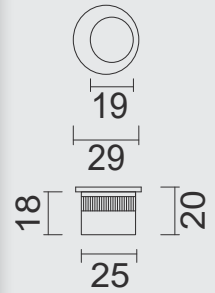

INKAPSCHELP **FRA**
VINGERTOP ZWART

COQUILLE A ENCASTRER **FRA**
POINTE DE DOIGT NOIR

ART. **3.446.090**
(per stuk/la piece)

€ 8,98*

RAL 9005
MATTE AFWERKING/FINITION MATE

PRO FINISH
100% ITALIAN MANUFACTURE

INKAPSCHELP **HDD**
KLEIN ROND ZWART

COQUILLE A ENCASTRER **HDD**
PETITE RONDE NOIR

ART. **3.123.090**
(per stuk/la piece)

€ 11,98*

MATTE AFWERKING/FINITION MATE