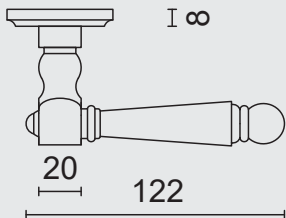

€ 89,98*

DEURKRUK **PRO RUBENS CARBON BLACK R+WC**

BEQUILLE **PRO RUBENS CARBON BLACK R+WC**

ART. **6.410.322**
(per paar/par paire)

€ 130,68*

21

64

ART. **1.137.320**
€ 8,98/STUK-PIECE*