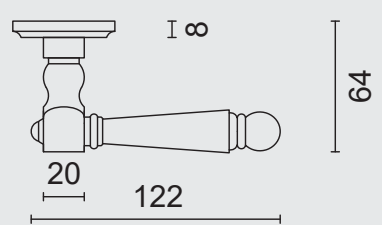

* PRIJZEN EXCL. BTW/PRIX HORS TVA