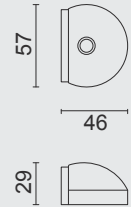

€ 7,90*

PRO★INOX PLUS
PROFESSIONAL QUALITY LABEL

MUURDEURSTOP **INOX PLUS**

ARRET DE PORTE MURAL **INOX PLUS**

ART. **2.025.000**