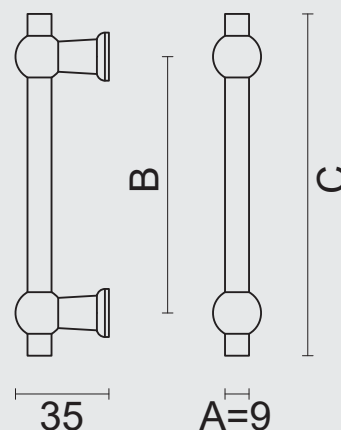

OMSCHRIJVING - DESCRIPTION

KAST- TREKKER PETRA ZWART	A (mm)	B (mm)	C (mm)	ART.	PRIJS / PRIX		
	9	96	120			2.263.090	€ 21,98*
9	128	152	2.339.090	€ 23,02*			
TIRANT DE MEUBLE PETRA NOIR	9	160	184	2.340.090	€ 23,66*		
	9	224	248	2.341.090	€ 24,92*