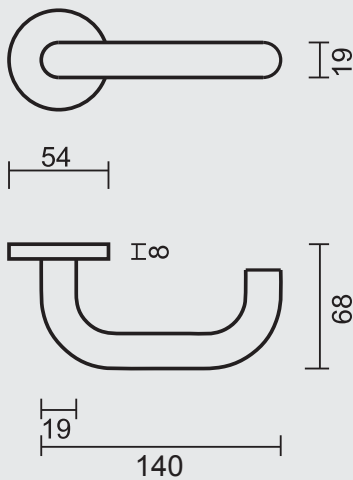

PRO ★ ZERO
PROFESSIONAL QUALITY LABEL

ART. **1.200.000**
€ 2,98/STUK-PIECE*

ART. **1.200.001**
€ 2,98/STUK-PIECE*

ART. **1.281.002**
€ 18,78/SET*

* PRIJZEN EXCL. BTW/PRIX HORS TVA