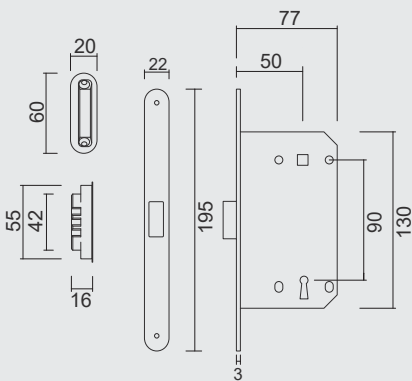

SLOT MAGNEET AGB 22MM INOX LOOK 90MM

SERRURE MAGNETIQUE AGB 22MM INOX LOOK 90MM

MET TEGENPLAAT / AVEC CONTRE PLAQUE	ART. 1.191.000	€ 18,80*
ZONDER TEGENPLAAT / SANS CONTRE PLAQUE	ART. 1.441.000	€ 15,58*
MET REGELBARE TEGENPLAAT / AVEC CONTRE PLAQUE RÉGLABLE	ART. 1.325.000	€ 21,00*

SLOT MAGNEET AGB 22MM INOX LOOK CYL 85MM
SERRURE MAGNETIQUE AGB 22MM INOX LOOK CYLINDRE 85MM

MET TEGENPLAAT / AVEC CONTRE PLAQUE	ART. 1.191.001	€ 22,08*
ZONDER TEGENPLAAT / SANS CONTRE PLAQUE	ART. 1.441.001	€ 20,06*
MET REGELBARE TEGENPLAAT / AVEC CONTRE PLAQUE RÉGLABLE	ART. 1.325.001	€ 25,48*

SLOT MAGNEET AGB 22MM INOX LOOK WC 96MM
SERRURE MAGNETIQUE AGB 22MM INOX LOOK WC 96MM

MET TEGENPLAAT / AVEC CONTRE PLAQUE	ART. 1.191.002	€ 21,74*
ZONDER TEGENPLAAT / SANS CONTRE PLAQUE	ART. 1.441.002	€ 18,52*
MET REGELBARE TEGENPLAAT / AVEC CONTRE PLAQUE RÉGLABLE	ART. 1.325.002	€ 23,94*