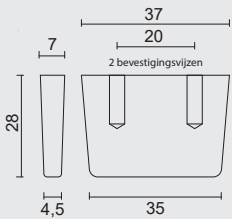

MATTE AFWERKING / FINITION MATE