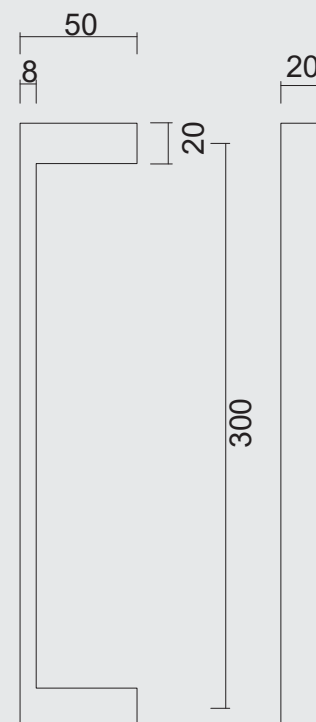

PRO★INOX PLUS
PROFESSIONAL QUALITY LABEL

* PRIJZEN EXCL. BTW/PRIX HORS TVA