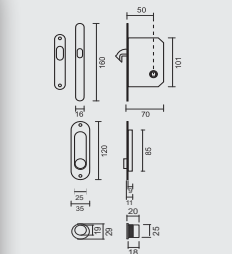

INKAPSCHELP **FRA**
OVAAL+SLIT KOPER

COQUILLE A ENCASTRER **FRA**
OVALE+SERRURE LAITON

ART. **3.126.042**

(per set/le set)

INCL. **8X** **15MM**

€ 46,20*

PRO★FINISH
100% ITALIAN MANUFACTURE