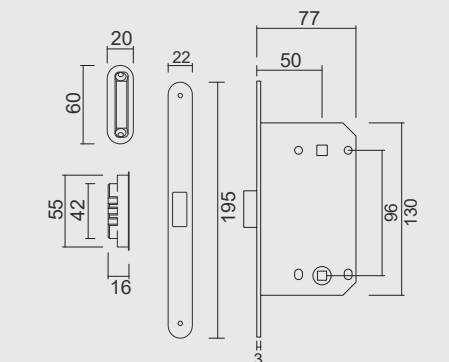

SLOT **MAGNEET AGB 22MM WIT 90MM**

SERRURE **MAGNETIQUE AGB 22MM BLANC 90MM**

MET TEGENPLAAT / AVEC CONTRE PLAGUE	ART. 1.191.100	€ 22,20*
ZONDER TEGENPLAAT / SANS CONTRE PLAGUE	ART. 1.441.100	€ 18,98*
MET REGBARE TEGENPLAAT / AVEC CONTRE PLAGUE RÉGLABLE	ART. 1.325.100	€ 24,40*

SLOT **MAGNEET AGB 22MM WIT CYL 85MM**

SERRURE **MAGNETIQUE AGB 22MM BLANC
CYL 85MM**

MET TEGENPLAAT / AVEC CONTRE PLAGUE	ART. 1.191.101	€ 25,38*
ZONDER TEGENPLAAT / SANS CONTRE PLAGUE	ART. 1.441.101	€ 22,16*
MET REGBARE TEGENPLAAT / AVEC CONTRE PLAGUE RÉGLABLE	ART. 1.325.101	€ 27,58*

SLOT **MAGNEET AGB 22MM WIT WC 96MM**

SERRURE **MAGNETIQUE AGB 22MM BLANC
WC 96MM**

MET TEGENPLAAT / AVEC CONTRE PLAGUE	ART. 1.191.102	€ 24,44*
ZONDER TEGENPLAAT / SANS CONTRE PLAGUE	ART. 1.441.102	€ 21,22*
MET REGBARE TEGENPLAAT / AVEC CONTRE PLAGUE RÉGLABLE	ART. 1.325.102	€ 26,64*