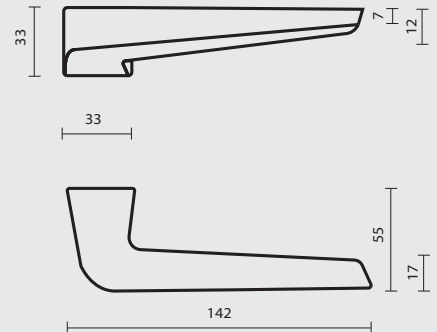

RAL 9016: MATTE STRUCTUURAFWERKING/ FINITION STRUCTURE MATE

- DEURKRUUK **PRO STAR WIT STRUCTUUR R+NO KEY**
- BEQUILLE **PRO STAR BLANC STRUCTURE R+NO KEY**
- ART. **6.664.103**
  (per paar/par paire)

€ 89,04*

- DEURKRUUK **PRO STAR WIT STRUCTUUR R+E**
- BEQUILLE **PRO STAR BLANC STRUCTURE R+E**
- ART. **6.664.100**
  (per paar/par paire)

€ 93,72*

- DEURKRUUK **PRO STAR WIT STRUCTUUR R+E CYL**
- BEQUILLE **PRO STAR BLANC STRUCTURE R+E CYL**
- ART. **6.664.101**
  (per paar/par paire)

€ 93,72*

- DEURKRUUK **PRO STAR WIT STRUCTUUR R+WC**
- BEQUILLE **PRO STAR BLANC STRUCTURE R+WC**
- ART. **6.664.102**
  (per paar/par paire)

€ 128,74*

ART. **1.436.102**
€ 42,72/SET*

ART. **1.436.101**
€ 6,54/STUK-PIECE*

ART. **1.436.100**
€ 6,54/STUK-PIECE*

P. 217