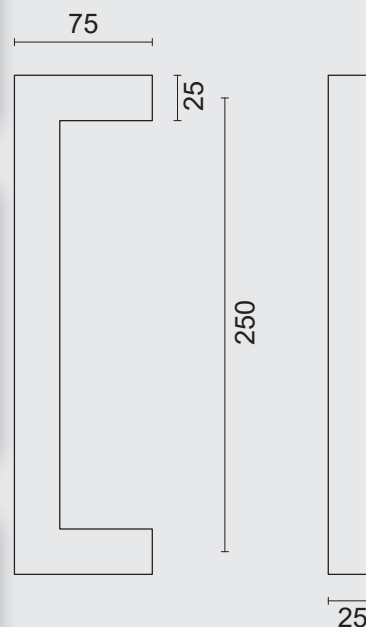

€ 99,96*

TREKKER **CUBICA 25/250 INOX PLUS PAAR DEURDIKTE>3CM**

TIRANT **CUBICA 25/250 INOX PLUS PAIRE PORTE EPAIS.>3CM**

INCL. 2X TIGE M10/100MM

ART. **3.378.007**
(per paar/par paire)

€ 105,96*

PRO★INOX PLUS
PROFESSIONAL QUALITY LABEL