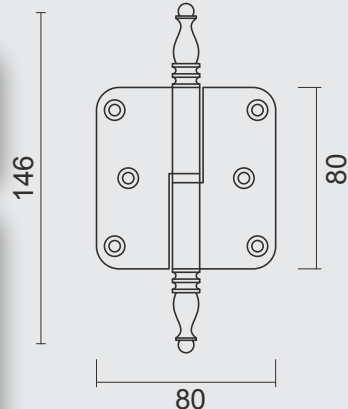

PAUMEL SKIN **HDD 80X80X2,5 VAAS NIKKEL 3ST+VIJS**

PAUMELLE SKIN **HDD 80X80X2,5 VASE NICKEL BRILLANT 3PCE+VIS**

ART. **1.179.024 LINKS / GAUCHE**

ART. **1.179.025 RECHTS / DROITE**

(per set/le set)

€ 34,44*

PRO ★ ZERO
PROFESSIONAL QUALITY LABEL

* PRIJZEN EXCL. BTW/PRIX HORS TVA