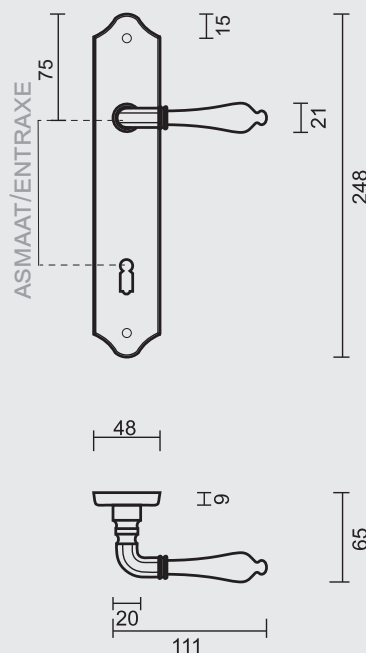

PRO FINISH
100% ITALIAN MANUFACTURE

** OP BESTELLING, LEVERTERMIJN 4 WEKEN/SUR COMMANDE, DELAI 4 SEMAINES

* PRIJZEN EXCL. BTW/PRIX HORS TVA