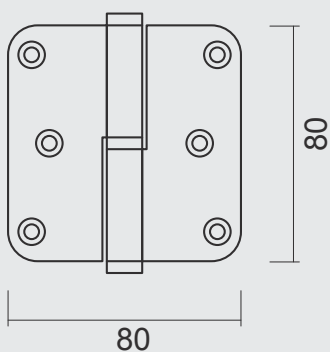

6

**PAUMELLEN
PAUMELLES**

VIJSJES NIET INBEGREPEN / VIS PAS INCLU
RINGETJE INBEGREPEN / BAGUE INCLU

RF 60

€ 2,40*

- PAUMEL **HDD 80X80X2,5 INOX 201**
- PAUMELLE **HDD 80X80X2,5 INOX 201**
- ART. **1.192.004 LINKS / GAUCHE** (Belgische norm/norme belge)
ART. **1.192.005 RECHTS / DROITE**