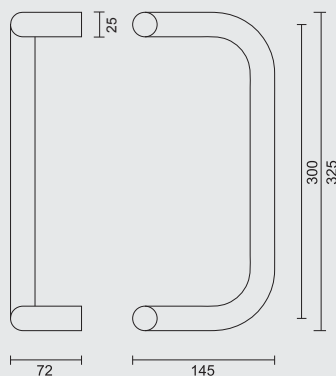

€ 115,96*

1. TREKKER D 25/300 INOX PLUS PAAR VOOR GLAS
   - TIRANT D 25/300 INOX PLUS PAIRE PORTE SECURIT
   - ART. 3.153.006
2. (per paar/par paire)

INCL. 2X TIGE M10/55MM

€ 121,96*

1. TREKKER D 25/300 INOX PLUS PAAR DEURDIKTE>3CM
   - TIRANT D 25/300 INOX PLUS PAIRE PORTE EPAIS.>3CM
   - ART. 3.153.007
2. (per paar/par paire)

INCL. 2X TIGE M10/100MM