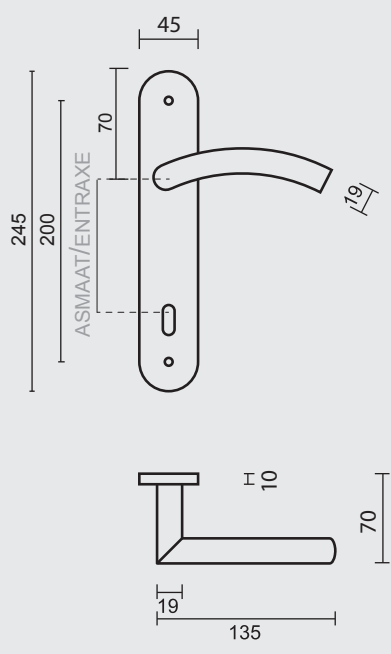

* PRIJZEN EXCL. BTW/PRIX HORS TVA