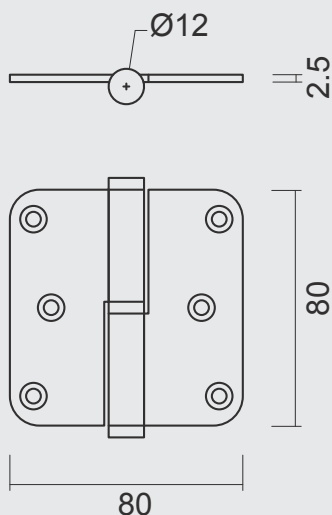

RING PAUMEL **80X80X2,5/2,5MM MAT BRONS**
BAGUE PAUMELLE **80X80X2,5/2,5MM FUME MAT**
ART. **1.159.420**
(per stuk/par pièce)

VIJS PAUMEL MAT BRONS / VIS PAUMELLE FUME MAT	VIJS PAUMEL MAT BRONS / VIS PAUMELLE FUME MAT			
	16MM	20MM	25MM	35MM
LENGTE/LONGEUR PER STUK - te bestellen in veelvouden van 18 / PAR PIECE - à commander en multiple de 18 pièces	ART. 1.482.420 € 0,14*	ART. 1.156.420 € 0,16*	ART. 1.157.420 € 0,18*	ART. 1.390.420 € 0,22*
VRAC - per 5000 stuks / VRAC - par 5000 pièces	ART. 1.483.420 € 598,00*	ART. 1.392.420 € 698,00*	ART. 1.393.420 € 798,00*	ART. 1.391.420 € 998,00*

PAUMEL SKIN **HDD 80X80X2,5 MAT BRONS 3ST+VIJS**
PAUMELLE SKIN **HDD 80X80X2,5 FUME MAT 3PCE+VIS**
ART. **1.178.424 LINKS / GAUCHE**
ART. **1.178.425 RECHTS / DROITE**
(per set/le set)