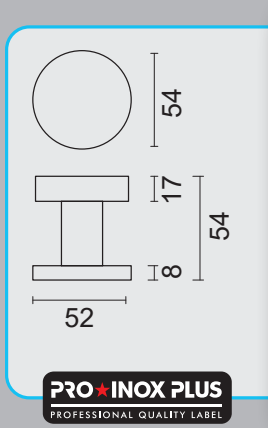

VASTE TOP / BOUTON FIXE
PATENTVIJZEN INBEGREPEN / VIS A TRAVERS INCLU

€ 39,00*

TOP **PLAT OP ROZAS MAT KOPER**

BOUTON **PLAT SUR ROSACE LAITON MAT**

ART. **3.388.050**
(per stuk/par piece)

INCL. TIGE □ 8X8X85MM / TIGE M10
TOP KAN OOK BEVESTIGD WORDEN OP DE DEUR ZONDER TIGE/
BOUTON PEUT AUSSI ÊTRE FIXÉ SUR LA PORTE SANS TIGE