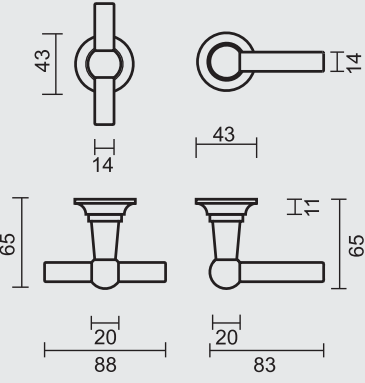

* PRIJZEN EXCL. BTW/PRIX HORS TVA