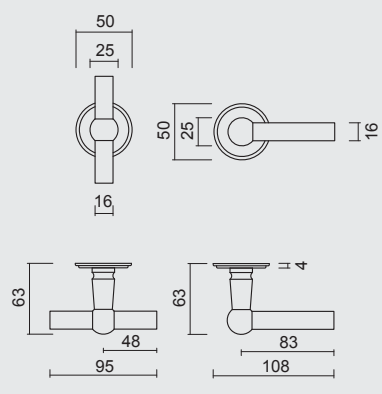

ART. **1.138.410**
€ 5,94/STUK-PIECE*

ART. **1.138.411**
€ 5,94/STUK-PIECE*

ART. **1.136.412**
€ 41,58/SET*

* PRIJZEN EXCL. BTW/PRIX HORS TVA