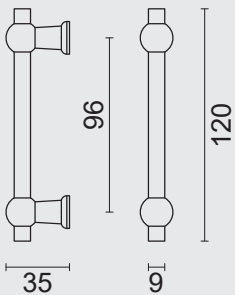

CARBON BLACK = ANTRACIET DONKERGRIJS / ANTRACITE GRIS FONCE