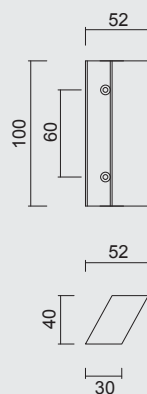

PRO INOX PLUS
PROFESSIONAL QUALITY LABEL