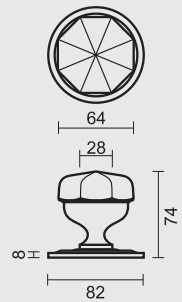

VASTE TOP/BOUTON FIXE
RAL 9005 - MATTE AFWERKING/FINITION MATE