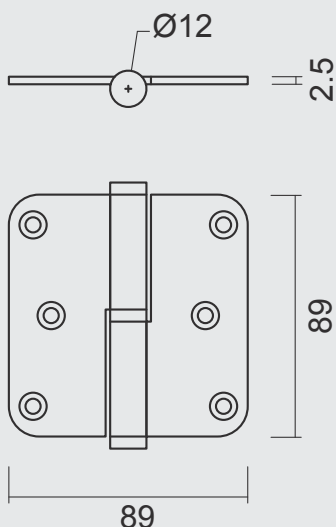

PAUMEL **HDD 89X89X2,5 ZWART**

PAUMELLE **HDD 89X89X2,5 NOIR**

ART. **1.293.094 LINKS / GAUCHE** (Belgische norm/norme belge)
ART. **1.293.095 RECHTS / DROITE**

RING PAUMEL **89X89X2,5/2,5MM ZWART**
BAGUE PAUMELLE **89X89X2,5/2,5MM NOIR**
ART. **1.322.090**
(per stuk/par pièce)
€ 0,50*

	VIJS PAUMEL ZWART / VIS PAUMELLE NOIR			
LENGTE/LONGEUR	16MM	20MM	25MM	35MM
PER STUK - te bestellen in veelvoud van 18 / PAR PIECE - à commander en multiple de 18 pièces	ART. 1.482.090 € 0,14*	ART. 1.156.090 € 0,16*	ART. 1.157.090 € 0,18*	ART. 1.390.090 € 0,22*
VRAC - per 5000 stuks / VRAC - par 5000 pièces	ART. 1.483.090 € 598,00*	ART. 1.392.090 € 698,00*	ART. 1.393.090 € 798,00*	ART. 1.391.090 € 998,00*

PAUMEL SKIN **HDD 89X89X2,5 ZWART 3ST+VIJS**
PAUMELLE SKIN **HDD 89X89X2,5 NOIR 3PCE+VIS**
ART. **1.324.094 LINKS / GAUCHE**
ART. **1.324.095 RECHTS / DROITE**
(per set/le set)
€ 23,10*