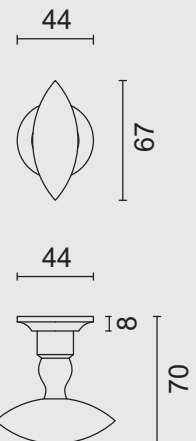

• DEURKRUK **PRO OLINA OLD YELLOW R+NO KEY**

• BEQUILLE **PRO OLINA OLD YELLOW R+NO KEY**

• ART. **6.407.313**
(per paar/par paire)

€ 51,28*

• DEURKRUK **PRO OLINA OLD YELLOW R+E**

• BEQUILLE **PRO OLINA OLD YELLOW R+E**

• ART. **6.407.310**
(per paar/par paire)

€ 53,98*

• DEURKRUK **PRO OLINA OLD YELLOW R+E CYL**

• BEQUILLE **PRO OLINA OLD YELLOW R+E CYL**

• ART. **6.407.311**
(per paar/par paire)

€ 53,98*

• DEURKRUK **PRO OLINA OLD YELLOW R+WC**

• BEQUILLE **PRO OLINA OLD YELLOW R+WC**

• ART. **6.407.312**
(per paar/par paire)

€ 87,68*

ART. **1.144.312**
€37,40/SET*

ART. **1.048.311**
€5,72/STUK-PIECE*

ART. **1.048.310**
€5,72/STUK-PIECE*

P. 242

P. 212

P. 187