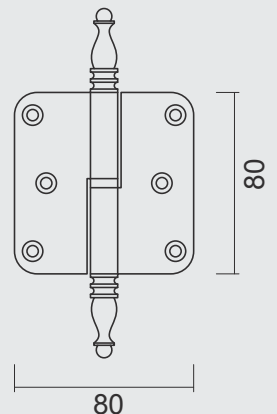

VIJS PAUMEL **ROSA** / VIS PAUMELLE **ROSA**

LENGTE/LONGEUR	16MM	20MM	25MM	35MM
PER STUK - te bestellen in veelvouden van 18 / PAR PIECE - à commander en multiple de 18 pièces	ART. 1.482.360 € 0,14*	ART. 1.156.360 € 0,16*	ART. 1.157.360 € 0,18*	ART. 1.390.360 € 0,22*
VRAC - per 5000 stuks / VRAC - par 5000 pièces	ART. 1.483.360 € 598,00*	ART. 1.392.360 € 698,00*	ART. 1.393.360 € 798,00*	ART. 1.391.360 € 998,00*

PAUMEL SKIN **HDD 80X80X2,5 VAAS ROSA 3ST+VIJS**

PAUMELLE SKIN **HDD 80X80X2,5 VASE ROSA 3PCE+VIS**

ART. **1.179.364 LINKS / GAUCHE**

ART. **1.179.365 RECHTS / DROITE**

(per set/le set)

€ 34,44*

PRO ★ ZERO
PROFESSIONAL QUALITY LABEL

* PRIJZEN EXCL. BTW/PRIX HORS TVA