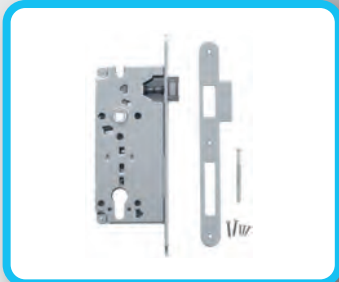

SLOT AGB NIKKEL 90MM

SERRURE AGB NICKEL BRILLANT 90MM

MET TEGENPLAAT SMAL RECHT/ AVEC CONTRE PLAQUE ETROITE DROITE	ART. 1.010.020	€ 8,98*
MET TEGENPLAAT BREED ROND/ AVEC CONTRE PLAQUE LARGE ARRONDIE	ART. 1.011.020	€ 9,38*
MET TEGENPLAAT SMAL ROND/ AVEC CONTRE PLAQUE ETROITE ARRONDIE	ART. 1.444.020	€ 8,98*

SLOT AGB NIKKEL CYLINDER 85MM

SERRURE AGB NICKEL BRILLANT CYLINDRE 85MM

MET TEGENPLAAT SMAL RECHT/ AVEC CONTRE PLAQUE ETROITE DROITE	ART. 1.010.021	€ 21,98*
MET TEGENPLAAT BREED ROND/ AVEC CONTRE PLAQUE LARGE ARRONDIE	ART. 1.011.021	€ 22,42*
MET TEGENPLAAT SMAL ROND/ AVEC CONTRE PLAQUE ETROITE ARRONDIE	ART. 1.444.021	€ 21,98*