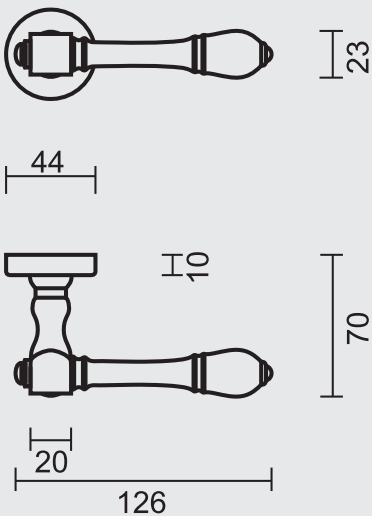

PRO FINISH
100% ITALIAN MANUFACTURE

ART. **1.317.000**
€ 5,70/STUK-PIECE*

ART. **1.317.001**
€ 5,70/STUK-PIECE*

ART. **1.303.002**
€ 32,78/SET*

* PRIJZEN EXCL. BTW/PRIX HORS TVA