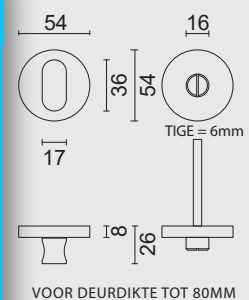

PRO★INOX PLUS
PROFESSIONAL QUALITY LABEL

€ 30,98*