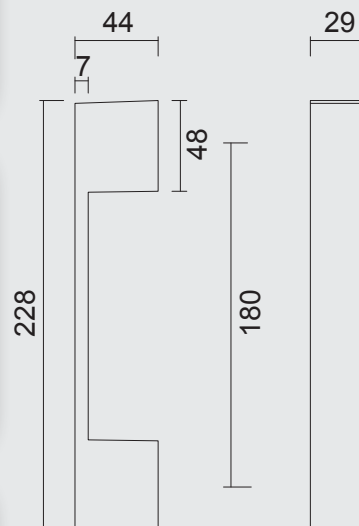

CARBON BLACK = ANTRACIET DONKER GRIJS / ANTRACITE GRIS FONCE

€ 64,90*

TREKKER **X-TREME 180MM CARBON BLACK**

TIRANT **X-TREME 180MM CARBON BLACK**

INCL. 2X TIGE M10/100MM

ART. **3.526.320**

(per stuk/par piece)

P. 566

P. 518

P. 491

P. 437

P. 436

TREKKER **X-TREME 180MM CARBON BLACK BLINDE MONTAGE**

TIRANT **X-TREME 180MM CARBON BLACK MONTAGE AVEUGLE**

INCL. 2X

ART. **3.526.323**
(per stuk/par piece)

€ 70,90*

TREKKER **X-TREME 180MM CARBON BLACK PAAR VOOR GLAS**

TIRANT **X-TREME 180MM CARBON BLACK PAIRE PORTE SECURIT**

INCL. 2X TIGE M10/55MM

Ø 13

ART. **3.526.326**
(per paar/par paire)

€ 125,80*

TREKKER **X-TREME 180MM CARBON BLACK PAAR DEURD>3CM**

TIRANT **X-TREME 180MM CARBON BLACK PAIRE PORTE EP>3CM**

INCL. 2X TIGE M10/100MM

ART. **3.526.327**
(per paar/par paire)

€ 131,80*