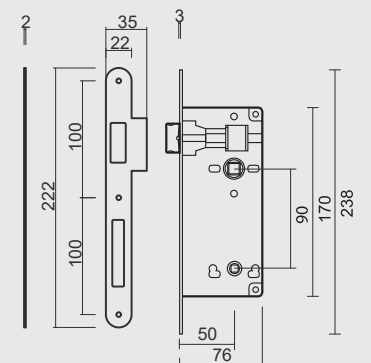

SLOT **AGB ZWART 90MM**

SERRURE **AGB NOIR 90MM**

MET TEGENPLAAT SMAL RECHT/ AVEC CONTRE PLAGUE ETROITE DROITE	ART. 1.010.090	€ 17,82*
MET TEGENPLAAT BREED ROND/ AVEC CONTRE PLAGUE LARGE ARRONDIE	ART. 1.011.090	€ 18,26*
MET TEGENPLAAT SMAL ROND/ AVEC CONTRE PLAGUE ETROITE ARRONDIE	ART. 1.444.090	€ 17,82*

SLOT **AGB ZWART CYLINDER 85MM**

SERRURE **AGB NOIR CYLINDRE 85MM**

MET TEGENPLAAT SMAL RECHT/ AVEC CONTRE PLAGUE ETROITE DROITE	ART. 1.010.091	€ 23,98*
MET TEGENPLAAT BREED ROND/ AVEC CONTRE PLAGUE LARGE ARRONDIE	ART. 1.011.091	€ 24,42*
MET TEGENPLAAT SMAL ROND/ AVEC CONTRE PLAGUE ETROITE ARRONDIE	ART. 1.444.091	€ 23,98*

SLOT **AGB ZWART WC 90MM**

SERRURE **AGB NOIR WC 90MM**

MET TEGENPLAAT SMAL RECHT/ AVEC CONTRE PLAGUE ETROITE DROITE	ART. 1.010.092	€ 18,68*
MET TEGENPLAAT BREED ROND/ AVEC CONTRE PLAGUE LARGE ARRONDIE	ART. 1.011.092	€ 19,12*
MET TEGENPLAAT SMAL ROND/ AVEC CONTRE PLAGUE ETROITE ARRONDIE	ART. 1.444.092	€ 18,68*