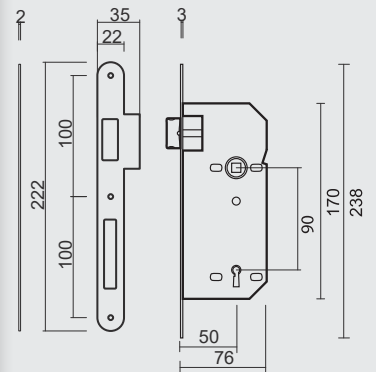

SLOT **AGB ZWART 90MM**

SERRURE **AGB NOIR 90MM**

MET TEGENPLAAT SMAL RECHT/ AVEC CONTRE PLAGUE ETROITE DROITE	ART. 1.010.090	€ 17,82*
MET TEGENPLAAT BREED ROND/ AVEC CONTRE PLAGUE LARGE ARRONDIE	ART. 1.011.090	€ 18,26*
MET TEGENPLAAT SMAL ROND/ AVEC CONTRE PLAGUE ETROITE ARRONDIE	ART. 1.444.090	€ 17,82*

SLOT **AGB ZWART CYLINDER 85MM**

SERRURE **AGB NOIR CYLINDRE 85MM**

MET TEGENPLAAT SMAL RECHT/ AVEC CONTRE PLAGUE ETROITE DROITE	ART. 1.010.091	€ 23,98*
MET TEGENPLAAT BREED ROND/ AVEC CONTRE PLAGUE LARGE ARRONDIE	ART. 1.011.091	€ 24,42*
MET TEGENPLAAT SMAL ROND/ AVEC CONTRE PLAGUE ETROITE ARRONDIE	ART. 1.444.091	€ 23,98*

SLOT **AGB ZWART WC 90MM**

SERRURE **AGB NOIR WC 90MM**

MET TEGENPLAAT SMAL RECHT/ AVEC CONTRE PLAGUE ETROITE DROITE	ART. 1.010.092	€ 18,68*
MET TEGENPLAAT BREED ROND/ AVEC CONTRE PLAGUE LARGE ARRONDIE	ART. 1.011.092	€ 19,12*
MET TEGENPLAAT SMAL ROND/ AVEC CONTRE PLAGUE ETROITE ARRONDIE	ART. 1.444.092	€ 18,68*