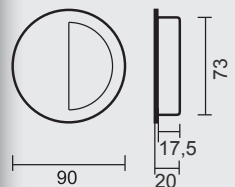

INKAPSCHELP **HDD**
GROOT ROND ZWART

COQUILLE A ENCASTRER **HDD**
GRANDE RONDE NOIR

ART. **3.122.090**
(per stuk/la piece)

€ 16,98*

MATTE AFWERKING/FINITION MATE