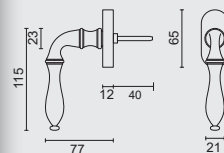

RAAMKRUK **LISA DK CARBON BLACK**

CREMONE **LISA OB CARBON BLACK**

ART. **2.269.320**

CARBON BLACK = ANTRACIET DONKERGRIJS /
ANTRACITE GRIS FONCE

TIGE = 7MM
AX BOORGATEN/TROUS = 43MM

PRO★BLACK
10 YEARS GUARANTEE SUPPORT

€ 47,80*

RAAMKRUK **RUBENS DK CARBON BLACK**

CREMONE **RUBENS OB CARBON BLACK**

ART. **2.270.320**

CARBON BLACK = ANTRACIET DONKERGRIJS /
ANTRACITE GRIS FONCE