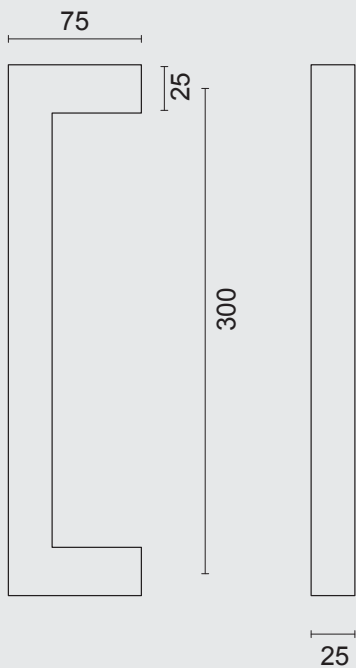

€ 65,98*

- TREKKER **CUBICA 25/300 INOX PLUS BLINDE MONTAGE**
- TIRANT **CUBICA 25/300 INOX PLUS MONTAGE AVEUGLE**
- ART. **3.506.003**
  (per stuk/par piece)

INCL. 2X