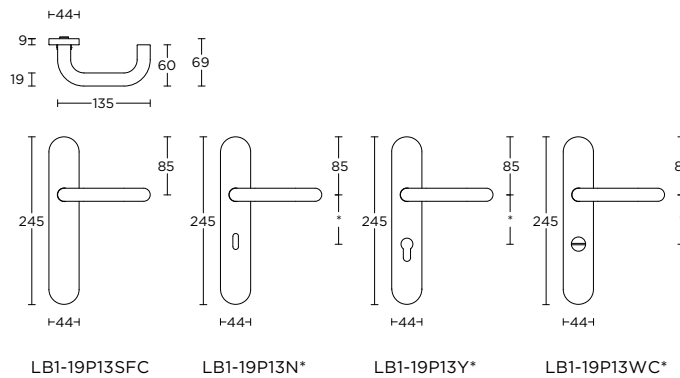

1

sprung lever handle attached to plate with metal sub-rose

*state distance on order

deurkruk vast-draaibaar met metalen onderconstructie geveerd op schild

*afstand opgeven bij bestelling

more options available:
pricelist or formani.com/001Q

LB2-16

1

formani.com/Q003