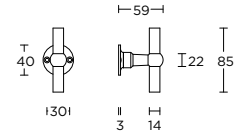

formani.com/O033

FVT85V/40

solid knob fixed  
on rose

massieve knop  
vast op rozet

**more options available:  
pricelist or formani.com/O060**

formani.com/O034

FV230

formani.com/O035