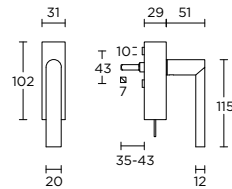

formani.com/D009

PBA100-DKLOCK

locking tilt  
and turn window  
handle

draaikiepgarnituur  
afsluitbaar

formani.com/D010

PBA101-DKLOCK

locking tilt  
and turn window  
handle

draaikiepgarnituur  
afsluitbaar