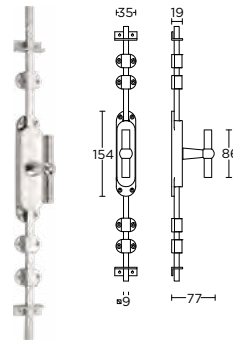

KO-1910T

formani.com/P076

espagnolette bolt with top and bottom receiver plate, two rods and four rod guides standard to suit 2900mm

krukespagnolet inclusief vier geleiders, twee eindstukjes en twee stangen standaard geschikt tot 2900mm

more options available:
pricelist or formani.com/003P