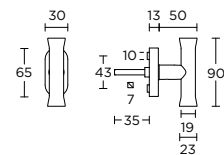

EV102-DK-O

formani.com/I012

non-locking tilt and turn window handle
* optional ornament

draaikiepgarnituur niet afsluitbaar
* optioneel ornament