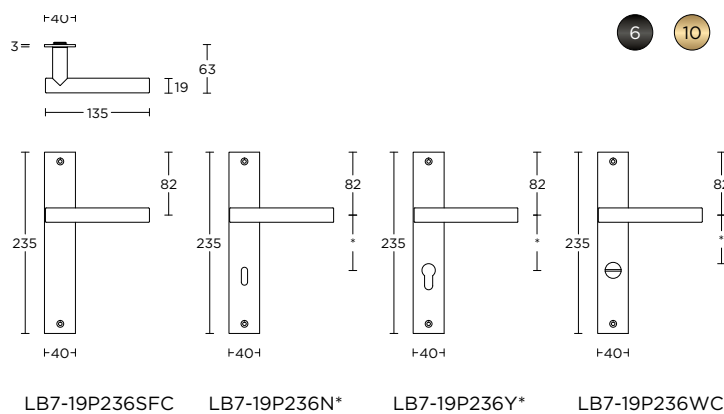

LB7-19P236SFC LB7-19P236N* LB7-19P236Y* LB7-19P236WC*

unsprung lever handle attached to plate fixings visible on one side only

*state distance on order

deurkruk vast-draaibaar ongeveerd op schild, een zijde met en een zijde zonder zichtbare bevestiging

*afstand opgeven bij bestelling

more options available:
pricelist or formani.com/001Q

LB8

1
formani.com/Q022