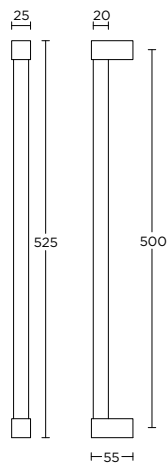

LSQB50

blank escutcheon
blind plaatje

formani.com/H005

LSQWC50

turn and release set
toiletgarnituur

formani.com/H006

EK102-DK

non-locking tilt
and turn window
handle

draaikiiepgarnituur
niet afsluitbaar

formani.com/H007

EK102-DKLOCK

locking tilt and
turn window
handle

draaikiiepgarnituur
afsluitbaar

formani.com/H008

EK500

solid pull handle
for timber, glass
or aluminium
doors bolt-
through, concea-
led or back to
back fixings

massieve greep
tbv houten,
glazen of alu-
minium deuren
doorgaande,
niet-doorgaande
of paarsgewijze
bevestiging

formani.com/H009

EK180

flush pull

schuifdeurkom

formani.com/H010