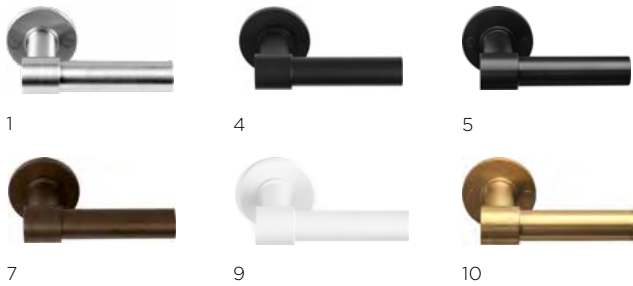

PBL20/50

formani.com/A007

solid double sprung lever handle attached to rose

massieve deurkruk vast-draaibaar dubbel geveerd op rozet