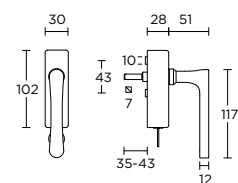

4

satin black

12

satin nickel

14

bright nickel

15

brass unlacquered

24

ebony wood