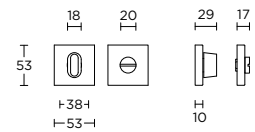

formani.com/Q047

BSQWC53

turn and  
release set

toiletgarnituur

formani.com/Q048

BSQWC53-ZI

turn and  
release set

toiletgarnituur