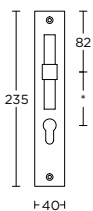

PBT15P236Y*