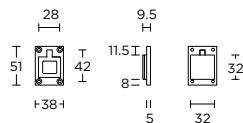

PB51

flush ring

luikring

formani.com/A057

PB60

flush ring

luikring