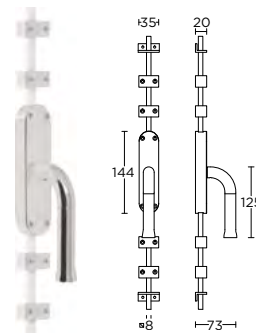

KO-EV101

formani.com/I017

espagnolette bolt with top and bottom receiver plate, two rods and four rod guides standard to suit 2900mm