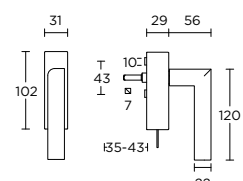

PBL22-DK

formani.com/B009

non-locking tilt and turn window handle

draaikiepgarnituur niet afsluitbaar

more options available:
pricelist or formani.com/002B

PBL23-DK

formani.com/B010

non-locking tilt and turn window handle

draaikiepgarnituur niet afsluitbaar

PBL22-DKLOCK

formani.com/B011

locking tilt and turn window handle

draaikiepgarnituur afsluitbaar

more options available:
pricelist or formani.com/002B

PBL23-DKLOCK

formani.com/B012

locking tilt and turn window handle

draaikiepgarnituur afsluitbaar

K-PBT22

formani.com/B013

espagnolette bolt with top and bottom receiver plate, two rods and four rod guides standard to suit 2900mm

krukespagnolet inclusief vier geleiders, twee eindstukjes en twee stangen standaard geschikt tot 2900mm

more options available:
pricelist or formani.com/003B

E-LOCK8

formani.com/B014

lock for espagnolette rod 8mm

slot ten behoeve van espagnoletstang 8mm

1 satin stainless steel

21 oak wood

22 oak wood black