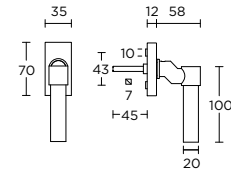

formani.com/A024