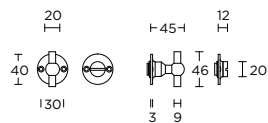

blind plaatje

formani.com/O011

FVWC40

turn and release set

① ③

toiletgarnituur

formani.com/O012

FVWC48