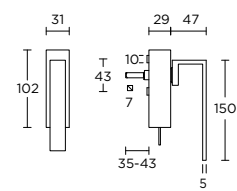

locking tilt and turn
window handle
draaikiepgarnituur
afsluitbaar

1 4