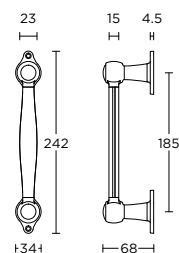

solid pull handle for timber doors

massieve greep tbv houten deuren

formani.com/J015