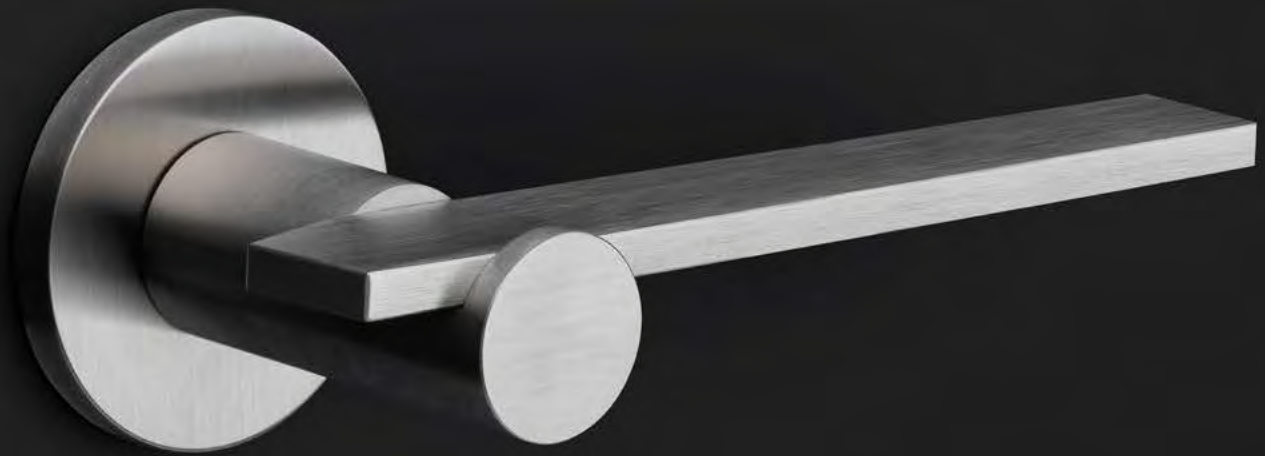

## Accessoires

Meubelgrepen	284
Meubelknoppen	284
Inbouwkommen	284
Hefschuifdeurbeslag	285

SWF

TENSE BB100  
satin black

TENSE BB100  
satin black

TENSE BB100  
bronze

TENSE BB100  
satin stainless steel