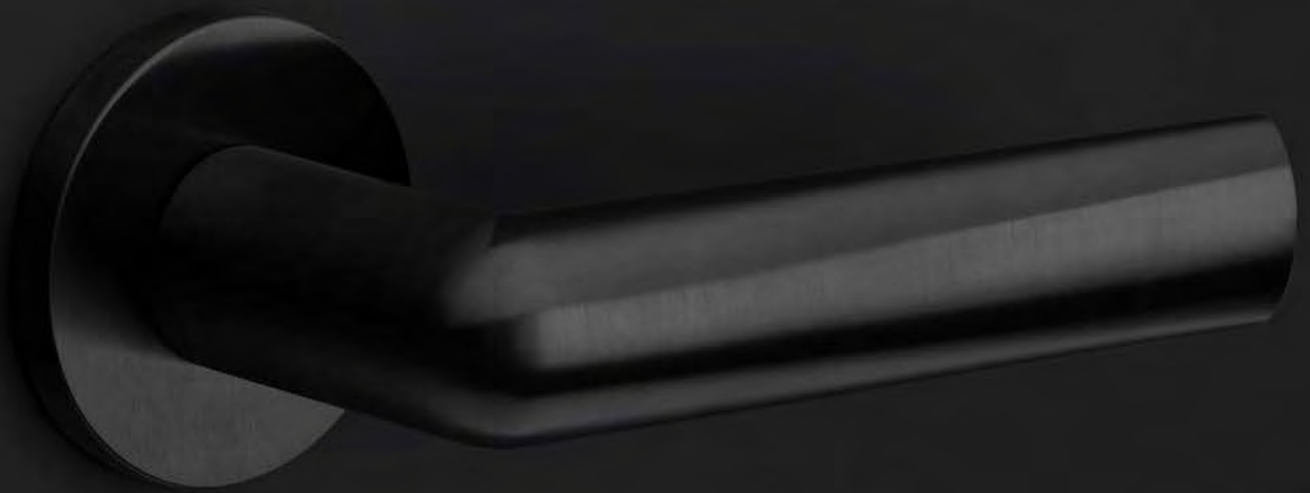

## Accessoires

Meubelgrepen	189
Meubelknoppen	189
Hefschuifdeurbeslag	190

Panton.

INC PBI102  
PVD satin black

INC PBI102  
PVD satin black

INC PBI102  
satin stainless steel