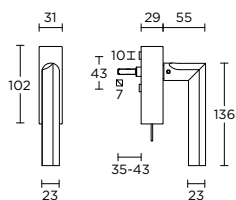

formani.com/E015

locking tilt and
turn window
handle

draaikiepgarnituur
afsluitbaar