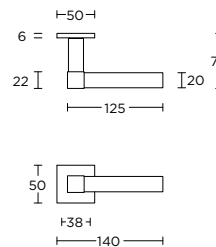

massieve deurkruk geveerd op rozet met metalen onderconstructie, ideale doorsnede slot 60mm op aanvraag ook als vaste knop verkrijgbaar

-  LSQBN50
-  LSQBY50
-  LSQB50
-  LSQWC50

VL125

1

formani.com/K011

1