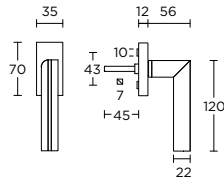

PBL22-DK

formani.com/B009

non-locking tilt and turn window handle

draaikiepgarnituur niet afsluitbaar

more options available:
pricelist or formani.com/002B