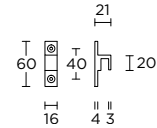

HP-RB

separate hook plate for casement fastener for inward opening window

- 1
- 4
- 7
- 9

losse haak ten behoeve van raamboompje voor naar binnendraaiend raam