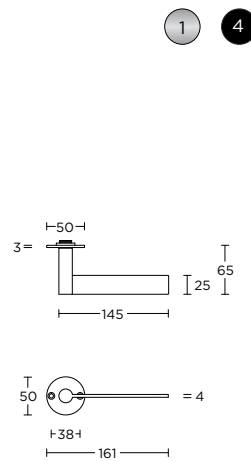

solid unsprung lever handle on rose

massieve deurkruk vast-draaibaar ongeveer op rozet

- EGBN50
- EGBY50
- EGB50
- EGWC50

EGQ50

1 4

formani.com/N002

solid unsprung lever handle on rose

massieve deurkruk, ongeveer op rozet