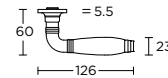

solid sprung lever handle attached to rose
also available on plate on request

massieve deurkruk vast-draaibaar
geveerd op rozet
op verzoek ook op schild leverbaar

MSNK37

MSYK37

MRK37MWC