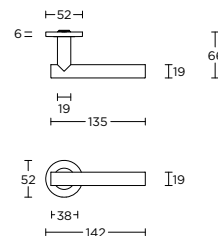

sprung lever handle attached to rose with metal sub-rose
EN1906 class 3 certified

deurkruk vast-draaibaar geveerd op rozet met metalen onderconstructie
EN1906 klasse 3 gecertificeerd

- LBN50
- LBY50
- LBB50
- LBWC50

1 satin stainless steel

4 satin black

6 PVD gunmetal

7 bronze

9 white

10 PVD satin gold

11 PVD polished copper