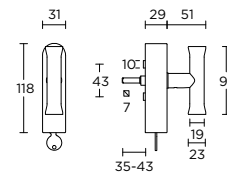

formani.com/I015

locking tilt and turn window handle
* optional ornament

draaikiepgarnituur afsluitbaar
* optioneel ornament