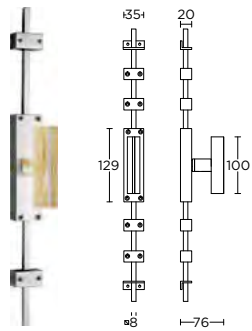

K-PBT22

formani.com/B013

espagnolette bolt with top and bottom receiver plate, two rods and four rod guides standard to suit 2900mm

krukespagnolet inclusief vier geleiders, twee eindstukjes en twee stangen standaard geschikt tot 2900mm

more options available:
pricelist or formani.com/003B