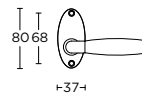

solid unsprung lever handle on rose also available on plate on request

massieve deurkruk, ongeveererd op rozet op verzoek ook op schild leverbaar

MSN38

MSY50

MRR38MWC