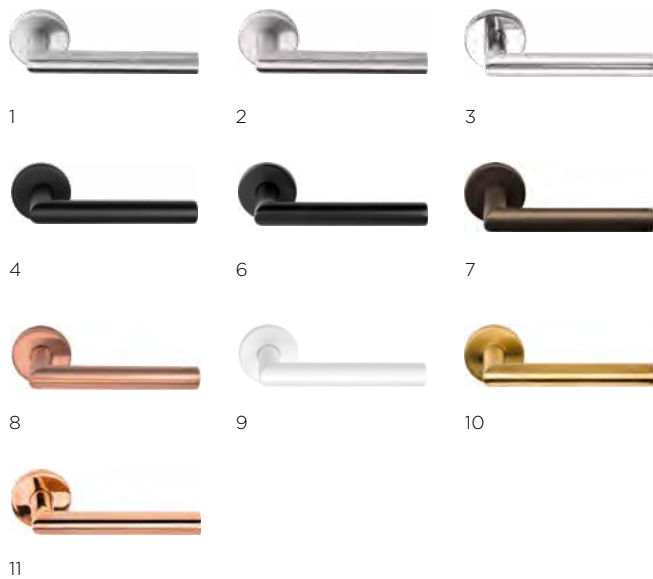

LB2-19

sprung lever handle attached to rose with metal sub-rose
EN1906 class 3 certified

deurkruk vast-draaibaar geveerd op rozet met metalen onderconstructie
EN1906 klasse 3 gecertificeerd