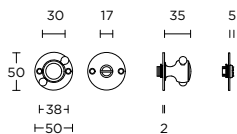

blank escutcheon  
blind plaatje

formani.com/J006

LZWC50

turn and release  
set with indicator  
toiletgarnituur  
met indicator

formani.com/J007

LZWC50B

turn and release  
set without  
indicator  
toiletgarnituur  
zonder indicator