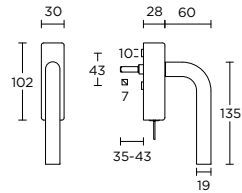

formani.com/Q070