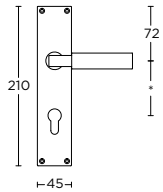

1930MP

14/24
formani.com/P010

1930MPSFC

1930MPN*

1930MPY*

1930MPWC*

solid unsprung lever handle on plate

*state distance on order

massieve deurkruk, ongeveererd op schild

*afstand opgeven bij bestelling

more options available:
pricelist or formani.com/O01P

1931MRO

12/24

14/24

15/24

formani.com/P011

solid unsprung lever handle on rose also available on plate on request

massieve deurkruk, ongeveererd op rozet op verzoek ook op schild leverbaar

MSN38

MSY50

MRR38MWC

1932GRR50

12/24

14/24

formani.com/P012

solid sprung lever handle attached to rose also available on plate on request

massieve deurkruk vast-draaibaar geveerd op rozet op verzoek ook op schild leverbaar

MSN50

MSY50

GRR-VBWC