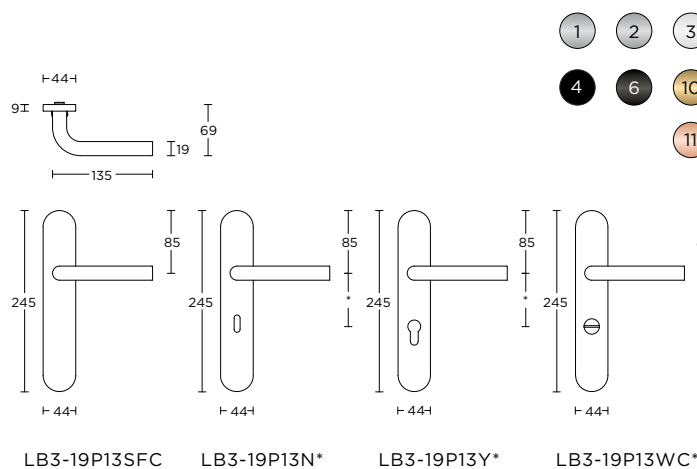

sprung lever handle attached to plate with metal sub-rose

*state distance on order

deurkruk vast-draaibaar met metalen onderconstructie geveerd op schild

*afstand opgeven bij bestelling

more options available:
pricelist or formani.com/001Q

PVD polished copper