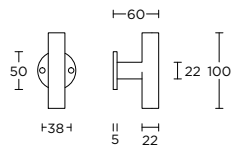

PBT23V/50

solid front door knob fixed on rose

massieve voordeurknop vast op rozet

formani.com/B015