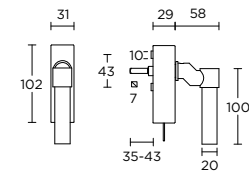

formani.com/A030