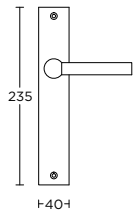

FVL110P236SFC