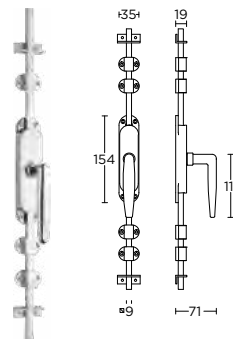

KO-1938

formani.com/P080

espagnolette bolt with top and bottom receiver plate, two rods and four rod guides standard to suit 2900mm

krukespagnolet inclusief vier geleiders, twee eindstukjes en twee stangen standaard geschikt tot 2900mm

more options available:
pricelist or formani.com/003P