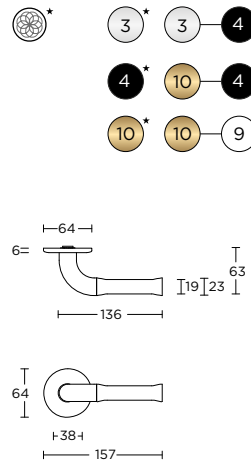

solid double sprung lever handle attached to rose

* optional ornament

massieve deurkruk vast-draaibaar dubbel geveerd op rozet

* optioneel ornament

- EVBN52
- EVBY52
- EVB52
- EVWC52