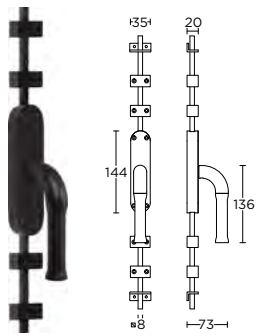

KO-EV100

formani.com/I016

espagnolette bolt with top and bottom receiver plate, two rods and four rod guides standard to suit 2900mm

* optional ornament

krukespagnolet inclusief vier geleiders, twee eindstukjes en twee stangen standaard geschikt tot 2900mm

* optioneel ornament