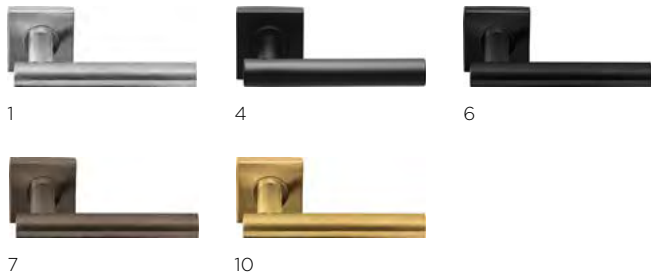

LB7-19BSQ

formani.com/Q020