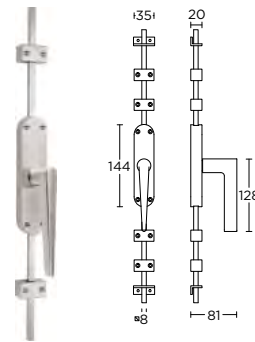

KO-LB21

formani.com/Q087

espagnolette bolt with top and bottom receiver plate, two rods and four rod guides standard to suit 2900mm

krukespagnolet inclusief vier geleiders, twee eindstukjes en twee stangen standaard geschikt tot 2900mm

more options available:
pricelist or formani.com/002Q