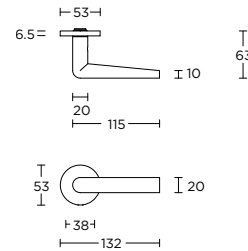

formani.com/C001

1 5

solid sprung or unsprung lever handle on rose with metal sub-rose

massieve deurkruk geveerd of ongeveer op rozet met metalen onderconstructie

- PBIN53
- PBIY53
- PBIB53
- PBIWC53

PBI101