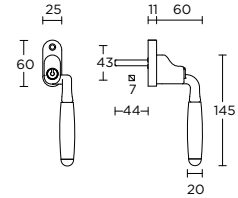

1932-DK-FA

formani.com/P070

locking tilt and turn window handle

draaikiepgarnituur afsluitbaar

12 24

14 24

15 24