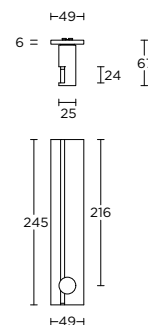

solid sprung or unsprung lever handle on rose with metal sub-rose

massieve deurkruk geveerd of ongeveerd op rozet met metalen onderconstructie

- BBN53
- BBY53
- BBB53
- BBWC53

BB104

1

4

formani.com/F006

solid sprung lever handle attached to solid plate  
ideal backset lock 60mm