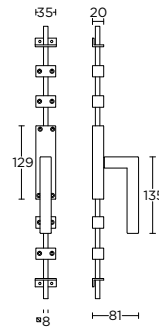

K-LSQ1

formani.com/K038

espagnolette bolt with top and bottom receiver plate, two rods and four rod guides standard to suit 2900mm

krukespagolet inclusief vier geleiders, twee eindstukjes en twee stangen standaard geschikt tot 2900mm

more options available: pricelist or formani.com/002K