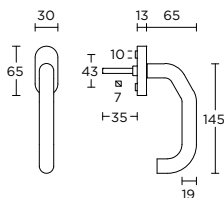

formani.com/Q054