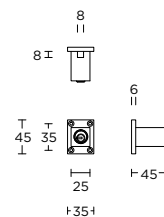

E-LOCK8

lock for espagnolette rod 8mm

slot ten behoeve van espagnoletstang 8mm