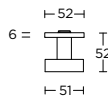

LB52V

solid fixed front door knob

massieve vaste voordeurknop

formani.com/Q089

LB55V

solid front door knob fixed on rose

massieve voordeurknop vast op rozet

formani.com/Q090

LB65V

front door knob fixed on rose

voordeurknop vast op rozet

formani.com/Q091

LB80V

front door knob fixed on rose

voordeurknop vast op rozet

formani.com/Q092

LB503V

front door knob fixed on rose

voordeurknop vast op rozet

formani.com/Q093

LB501

front door knob available fixed or to operate

voordeurknop op rozet zowel vast als draaibaar leverbaar

formani.com/Q094

10 PVD satin gold

11 PVD polished copper