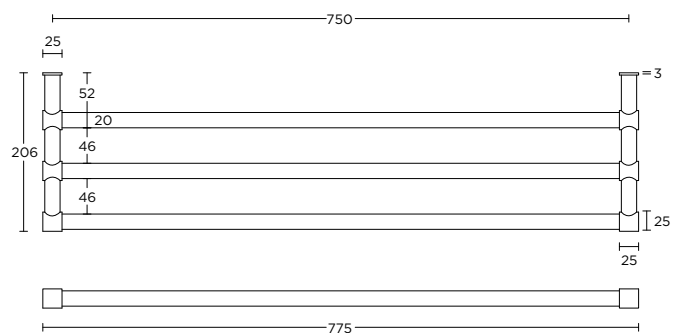

formani.com/A065

towel rack shelf

handdoekrek