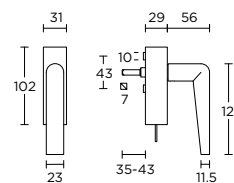

formani.com/C015

locking tilt and turn window handle

draaikiepgarnituur afsluitbaar