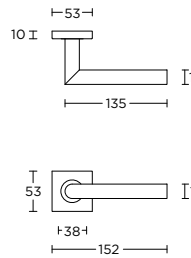

sprung lever handle attached to rose with metal sub-rose

deurkruk vast-draaibaar geveerd op rozet met metalen onderconstructie

BSQBN53

BSQBY53

BSQB53

BSQWC53