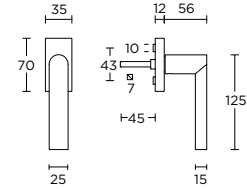

4 7 - B 0 4 0 B

PBA100-DK

non-locking tilt  
and turn window  
handle

draaikiepgarnituur  
niet afsluitbaar

formani.com/D008

PBA101-DK

non-locking tilt  
and turn window  
handle

draaikiepgarnituur  
niet afsluitbaar