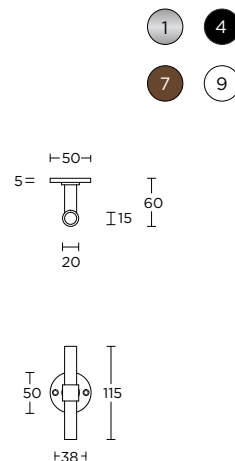

solid double sprung lever handle
attached to rose
ideal lock backset 60mm

massieve deurkruk vast-draaibaar
dubbel geveerd op rozet
ideale doornmaat slot 60mm

- PBN50
- PBY50
- PBB50
- PBWC50