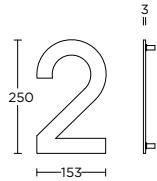

formani.com/K066

LSQHN250-2

formani.com/K067

numeral 2 with concealed stand off bush fixings

huisnummer 2 met blinde bevestiging en afstandhouders

more options available:  
pricelist or [formani.com/004K](http://formani.com/004K)