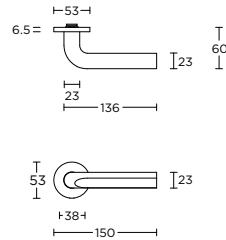

solid sprung lever handle attached to rose with metal sub-rose

massieve deurkruk vast-draaibaar geveerd op rozet met metalen onderconstructie

- DRN53
- DRY53
- DRB53
- DRWC53