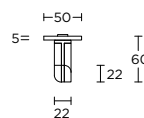

\*afstand opgeven bij bestelling

more options available: pricelist or formani.com/001B

PBT22/50

1/21

formani.com/B003

1/22

solid double sprung lever handle attached to rose ideal lock backset 60mm

massieve deurkruk vast-draaibaar dubbel geveerd op rozet ideale doormaat slot 60mm