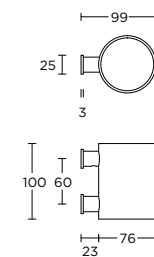

toothbrush holder for wall mounting

1 4

tandenborstelhouder met muurbevestiging