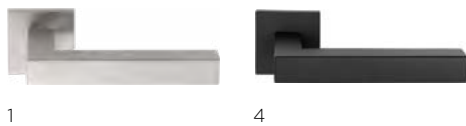

LSQ1

formani.com/K003