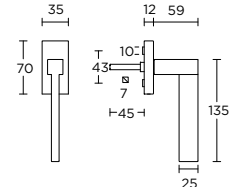

formani.com/K028