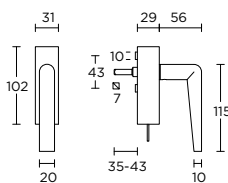

formani.com/C013

non-locking tilt and turn window handle

draaikiepgarnituur niet afsluitbaar

PBI100-DKLOCK

formani.com/C014

locking tilt and turn window handle

draaikiepgarnituur afsluitbaar

PBI101-DKLOCK