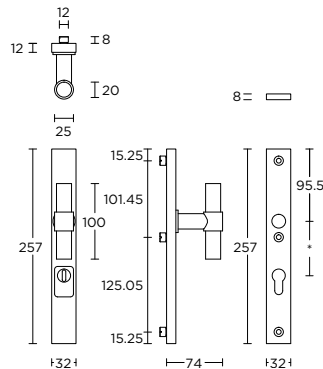

PB20-28KT

formani.com/A044

- 1
- 4
- 9

solid security plates with fixed knob to suit lever handle with cylinder protection cover

*state distance on order

massieve veiligheidsschilden met vaste knop, ten behoeve van deurkruk met kerntrekbeveiliging

*afstand opgeven bij bestelling

more options available: pricelist or formani.com/002A