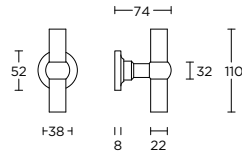

FV22V

solid front door knob fixed on rose

massieve voordeurknop vast op rozet

formani.com/O020