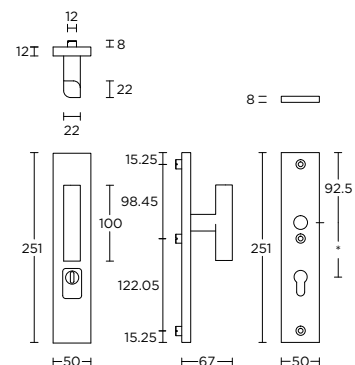

solid security plates with fixed knob to suit lever handle with cylinder protection cover

*state distance on order

massieve veiligheidsschilden met vaste knop, ten behoeve van deurkruk met kerntrekbeveiliging

*afstand opgeven bij bestelling

more options available: pricelist or formani.com/004B