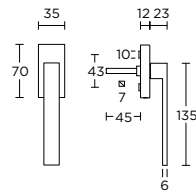

non-locking tilt and turn window handle with short neck

- 1
- 4
- 9

draaikiepgarnituur met korte nek niet afsluitbaar

formani.com/K025