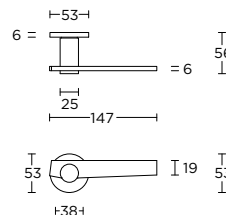

solid sprung or unsprung lever handle on rose with metal sub-rose

massieve deurkruk geveerd of ongeveer op rozet met metalen onderconstructie

- BBN53
- BBY53
- BBB53
- BBWC53

satin stainless steel

satin black

bronze