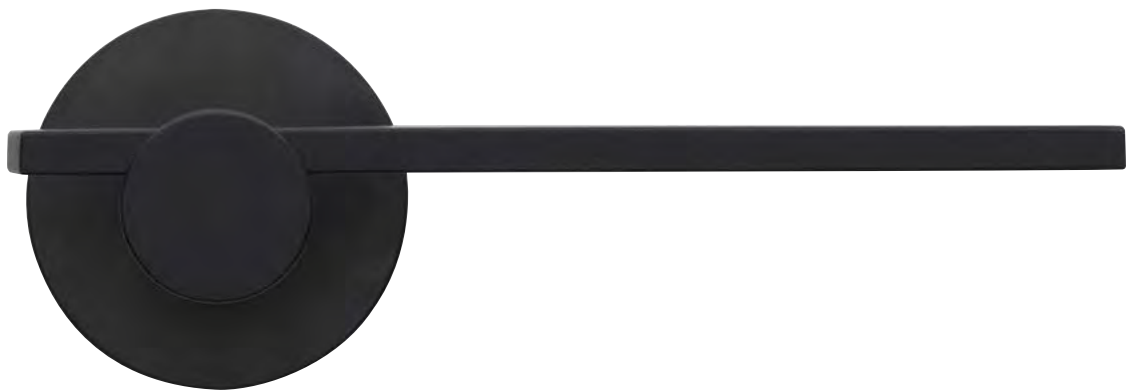

## Accessoires

Meubelgrepen	284
Meubelknoppen	284
Inbouwkommen	284
Hefschuifdeurbeslag	285

SWF

TENSE BB100  
satin black

TENSE BB100  
satin black

TENSE BB100  
bronze

TENSE BB100  
satin stainless steel