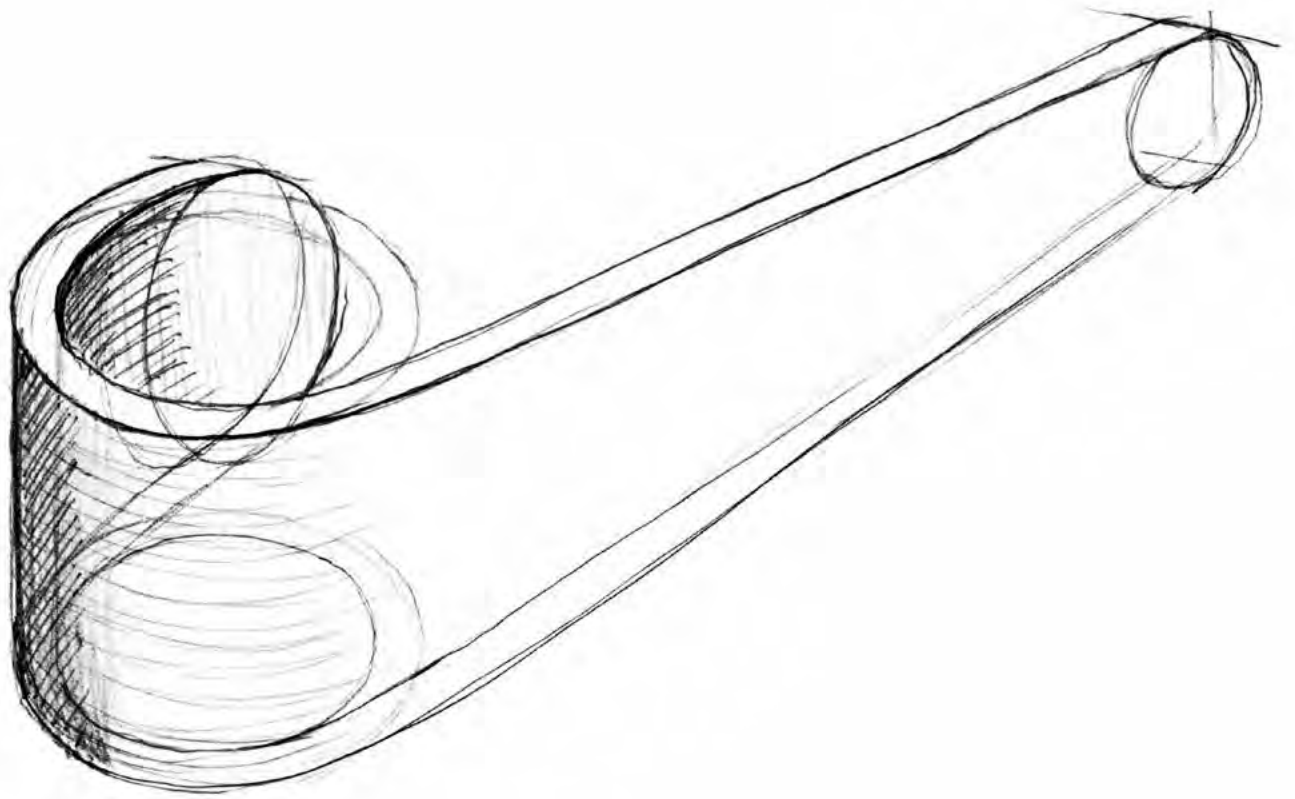

## Accessoires

Meubelgrepen	485
Meubelknoppen	485
Hefschuifdeurbeslag	485

FOLD TB100  
satin stainless steel

FOLD TB100  
satin stainless steel