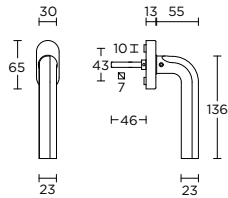

turn and release  
set  
toiletgarnituur

DR100-DK-O

formani.com/E009

non-locking tilt  
and turn window  
handle

draaikiepgarnituur  
niet afsluitbaar

DR101-DK-O

formani.com/E010

non-locking tilt  
and turn window  
handle