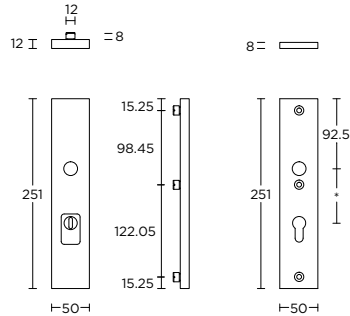

- 1
- 4
- 9

solid security plates to suit lever handles with cylinder protection cover

*state distance on order

massieve veiligheidsschilden ten behoeve van deurkrukken met kerntrekbeveiliging

*afstand opgeven bij bestelling

more options available: pricelist or formani.com/002A