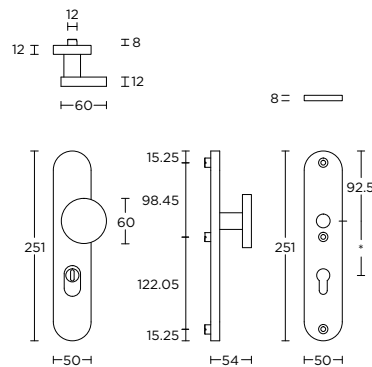

BVEIL-KT

solid security escutcheons with cylinder protection cover

massieve veiligheidscilinderrozet met kerntrekbeveiliging

formani.com/Q099

LB60-50KT

formani.com/Q100

solid security plates with fixed knob to suit lever handle with cylinder protection cover

* state distance on order

massieve veiligheidsschilden met vaste knob, ten behoeve van deurkruk met kerntrekbeveiliging

* afstand opgeven bij bestelling

more options available:
pricelist or formani.com/003Q

LBSM-50KT

formani.com/Q101

solid security plates to suit lever handles with cylinder protection cover

* state distance on order

massieve veiligheidsschilden ten behoeve van deurkrukken met kerntrekbeveiliging

* afstand opgeven bij bestelling

more options available:
pricelist or formani.com/003Q

10 PVD satin gold

11 PVD polished copper