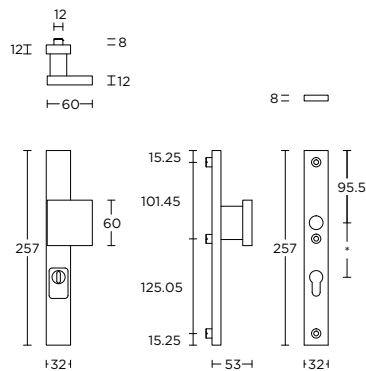

- 1
- 4

solid security plates with fixed knob to suit lever handle with cylinder protection cover

* state distance on order

massieve veiligheidsschilden met vaste knop, ten behoeve van deurkruk met kerntrekbeveiliging

* afstand opgeven bij bestelling

more options available:
pricelist or formani.com/003K