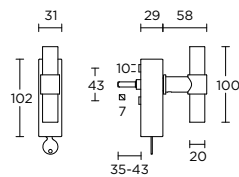

formani.com/A031