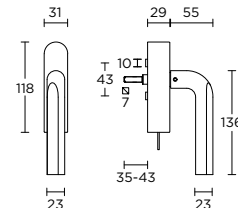

1 satin stainless steel

5 PVD satin black

7 bronze

10 PVD satin gold