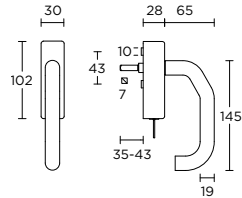

LB1F-DKLOCK-O

locking offset tilt and turn window handle

verkropt draaikiiepgarnituur afsluitbaar

formani.com/Q068