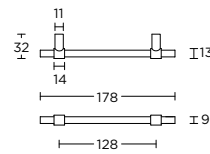

formani.com/A050