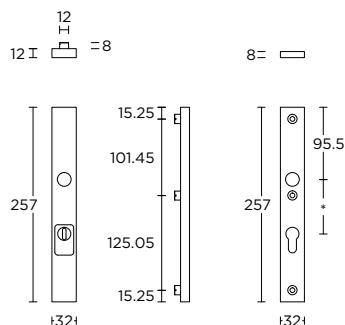

LSQSM-28KT

formani.com/A045

- 1
- 4
- 9

solid security plates to suit lever handles with cylinder protection cover

*state distance on order

massieve veiligheidsschilden ten behoeve van deurkrukken met kerntrekbeveiliging

*afstand opgeven bij bestelling

more options available: pricelist or formani.com/002A

- 1 satin stainless steel
- 4 satin black
- 7 bronze
- 9 white