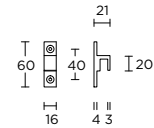

HP-RB

separate hook plate for casement fastener for inward opening window

losse haak ten behoeve van raamboompje voor naar binnendraaiend raam