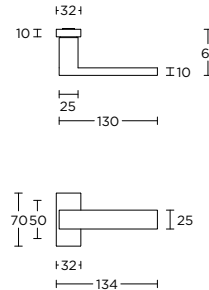

LSQ4Q32

4

formani.com/K007

solid double sprung lever handle on rose with metal sub-rose

massieve deurkruk dubbel geveerd op rozet met metalen onderconstructie

- LSQBN32
- LSQBY32
- LSQB32