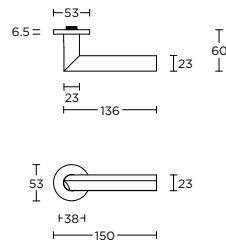

10

formani.com/E002

solid sprung lever handle attached to rose with metal sub-rose

massieve deurkruk vast-draaibaar geveerd op rozet met metalen onderconstructie

- DRN53
- DRY53
- DRB53
- DRWC53

DR102

10

formani.com/E003