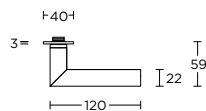

PBL22P236SFC