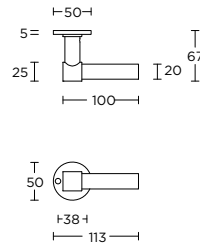

PBL20/50

formani.com/A007

solid double sprung lever handle attached to rose

massieve deurkruk vast-draaibaar dubbel geveerd op rozet

PBL20XL/50

formani.com/A008

solid double sprung lever handle attached to rose

massieve deurkruk vast-draaibaar dubbel geveerd op rozet

PBL20XLP236

5
formani.com/A009

PBL20XLP236SFC PBL20XLP236N* PBL20XLP236Y* PBL20XLP236WC*

solid unsprung lever handle attached to plate fixings visible on one side only

*state distance on order

massieve deurkruk vast-draaibaar ongeveerd op schild een zijde met en een zijde zonder zichtbare bevestiging

*afstand opgeven bij bestelling

more options available: pricelist or formani.com/001A

1 satin stainless steel

4 satin black

5 PVD satin black

7 bronze

9 white

10 PVD satin gold