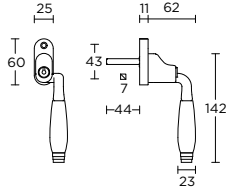

formani.com/P071

locking tilt and turn window handle

draaikiepgarnituur afsluitbaar

12 24

14 24

15 24

1932-DKLOCK-O

formani.com/P072