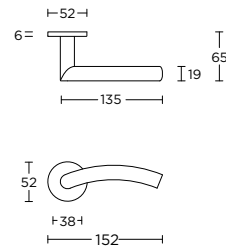

sprung lever handle attached to rose with metal sub-rose
EN1906 class 3 certified

deurkruk vast-draaibaar geveerd op rozet met metalen onderconstructie
EN1906 klasse 3 gecertificeerd

- LBN50
- LBY50
- LBB50
- LBWC50