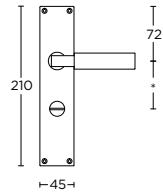

1930MP

14/24
formani.com/P010

1930MPSFC

1930MPN*

1930MPY*

1930MPWC*

solid unsprung lever handle on plate

*state distance on order

massieve deurkruk, ongeveererd op schild

*afstand opgeven bij bestelling

more options available:
pricelist or formani.com/O01P

1931MRO

12/24

14/24

15/24

formani.com/P011

solid unsprung lever handle on rose also available on plate on request

massieve deurkruk, ongeveererd op rozet op verzoek ook op schild leverbaar

MSN38

MSY50

MRR38MWC

1932GRR50

12/24

14/24

formani.com/P012

solid sprung lever handle attached to rose also available on plate on request

massieve deurkruk vast-draaibaar geveerd op rozet op verzoek ook op schild leverbaar

MSN50

MSY50

GRR-VBWC