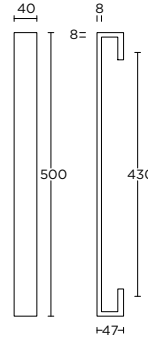

formani.com/L012