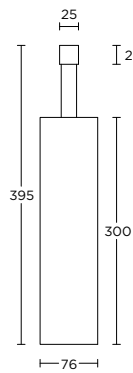

toilet brush holder
free standing

toiletborstelhouder
vrijstaand