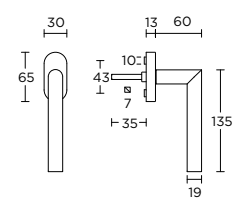

LB2-DK-O

non-locking tilt and turn window handle

- 1
- 3
- 4
- 6
- 7
- 9
- 10
- 11

draaikiepgarnituur niet afsluitbaar

formani.com/Q055

1 satin stainless steel

3 polished stainless steel

4 satin black

6 PVD gunmetal

7 bronze

9 white