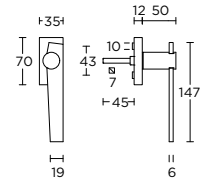

non-locking tilt and turn window handle

draaikiepgarnituur niet afsluitbaar