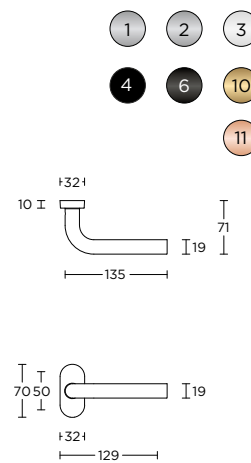

- LBN50
- LBY50
- LBB50
- LBWC50

LB3-19B32

1

formani.com/Q015

double sprung lever handle attached to rose with metal sub-rose

deurkruk vast-draaibaar dubbel geveerd met metalen onderconstructie geveerd op rozet