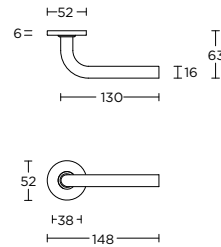

LB3-16

1

formani.com/Q012

1

sprung lever handle attached to rose with metal sub-rose

deurkruk vast-draaibaar geveerd op rozet met metalen onderconstructie

- LBN50
- LBY50
- LBB50
- LBWC50