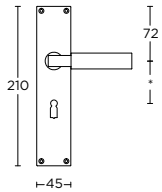

1930MP

14/24
formani.com/P010

1930MPSFC

1930MPN*

1930MPY*

1930MPWC*

solid unsprung lever handle on plate

*state distance on order

massieve deurkruk, ongeveererd op schild

*afstand opgeven bij bestelling

more options available:
pricelist or formani.com/O01P

1931MRO

12/24

14/24

15/24

formani.com/P011

solid unsprung lever handle on rose also available on plate on request

massieve deurkruk, ongeveererd op rozet op verzoek ook op schild leverbaar

MSN38

MSY50

MRR38MWC

1932GRR50

12/24

14/24

formani.com/P012

solid sprung lever handle attached to rose also available on plate on request

massieve deurkruk vast-draaibaar geveerd op rozet op verzoek ook op schild leverbaar

MSN50

MSY50

GRR-VBWC