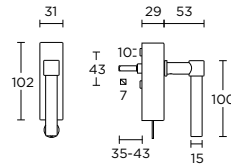

formani.com/A026