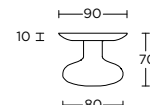

formani.com/Q092

LB503V