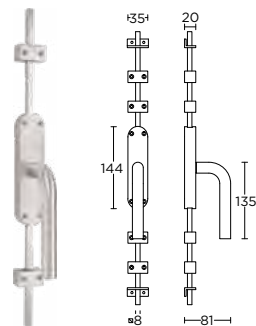

KO-LB3

formani.com/Q083

espagnolette bolt with top and bottom receiver plate, two rods and four rod guides standard to suit 2900mm

krukespagnolet inclusief vier geleiders, twee eindstukjes en twee stangen standaard geschikt tot 2900mm

more options available: pricelist or formani.com/002Q