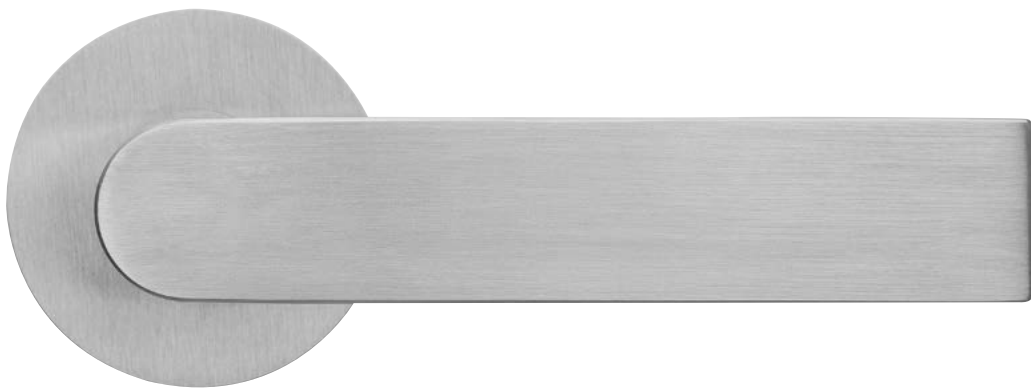

## Accessoires

Meubelgrepen	217
Meubelknoppen	217
Hefschuifdeurbeslag	218

Panton.

ARC PBA101  
PVD satin black

ARC PBA101  
PVD satin black

ARC PBA101  
satin stainless steel