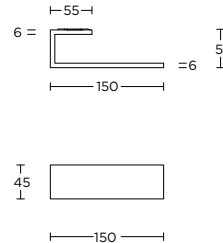

1 4

solid sprung lever handle  
on concealed rose  
ideal backset lock 60mm

massieve deurkruk geveerd  
op verborgen rozet  
ideale doornmaat slot 60mm

formani.com/L001

-  LSQBN50
-  LSQBY50
-  LSQB50
-  LSQWC50