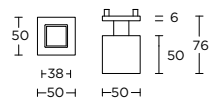

formani.com/K041