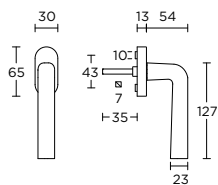

LB10-DK-O

non-locking tilt
and turn window
handle

draaikiepgarnituur
niet afsluitbaar

- 1
- 4

formani.com/Q060