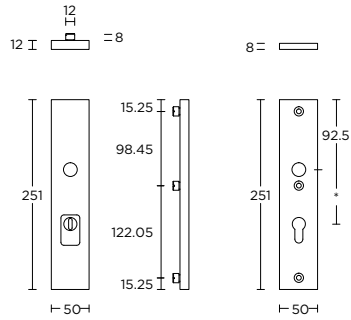

1

solid security plates to suit lever handles with cylinder protection cover

*state distance on order

massieve veiligheidsschilden ten behoeve van deurkrukken met kerntrekbeveiliging

*afstand opgeven bij bestelling

more options available: pricelist or formani.com/004B

1 satin stainless steel

21 oak wood

22 oak wood black