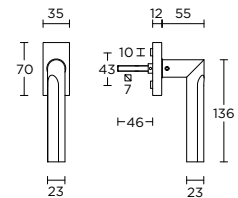

DR100-DK-O

formani.com/E009

non-locking tilt
and turn window
handle

draaikiepgarnituur
niet afsluitbaar

DR101-DK-O

formani.com/E010

non-locking tilt
and turn window
handle

draaikiepgarnituur
niet afsluitbaar

DR102-DK

formani.com/E011

non-locking tilt
and turn window
handle

draaikiepgarnituur
niet afsluitbaar

DR103-DK

formani.com/E012

non-locking tilt
and turn window
handle

draaikiepgarnituur
niet afsluitbaar

DR100-DKLOCK-O

formani.com/E013

locking tilt and
turn window
handle

draaikiepgarnituur
afsluitbaar

DR101-DKLOCK-O

formani.com/E014

locking tilt and
turn window
handle

draaikiepgarnituur
afsluitbaar

1 satin stainless steel

5 PVD satin black

7 bronze

10 PVD satin gold