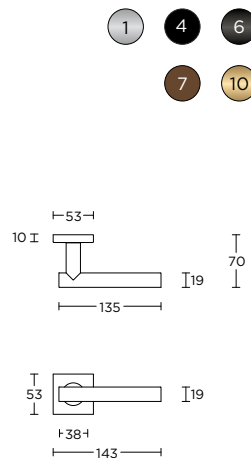

sprung lever handle attached to rose with metal sub-rose

deurkruk vast-draaibaar geveerd op rozet met metalen onderconstructie

- BSQN53
- BSQY53
- BSQB53
- BSQWC53