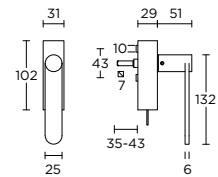

formani.com/F016

BB102-DKLOCK

locking tilt and turn  
window handle

draaikiiepgarnituur  
afsluitbaar

formani.com/F017

BB103-DKLOCK

locking tilt and turn  
window handle

draaikiiepgarnituur  
afsluitbaar