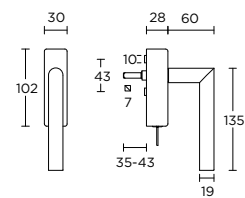

formani.com/Q069