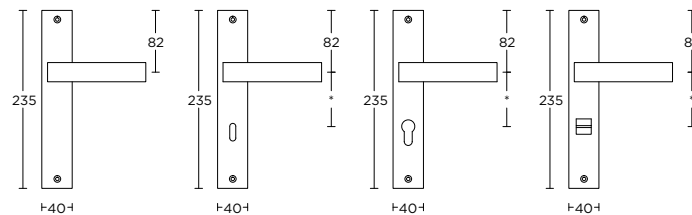

LSQ4P236SFC LSQ4P236N* LSQ4P236Y* LSQ4P236WC*

solid unsprung lever handle attached to plate, fixings visible on one side only

*state distance on order

massieve deurkruk vast-draaibaar ongeveer op schild, een zijde met en een zijde zonder zichtbare bevestiging

*afstand opgeven bij bestelling

more options available: pricelist or formani.com/001K

LSQ5

1

formani.com/K009