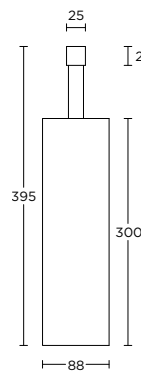

toilet brush holder
free standing

toiletborstelhouder
vrijstaand