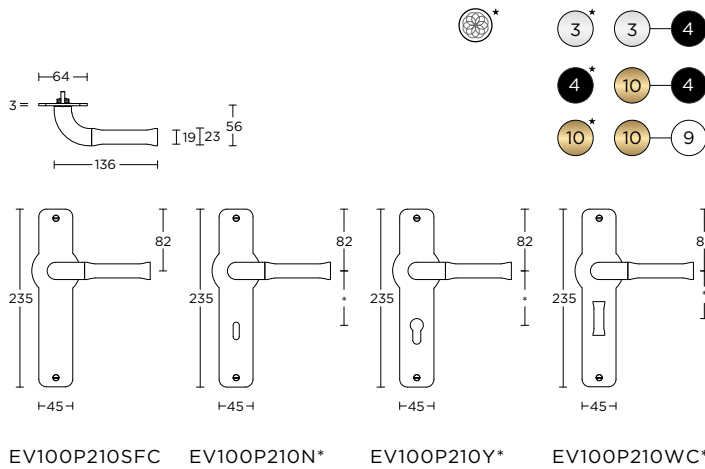

\* optional ornament

massieve deurkruk vast-draaibaar dubbel geveerd op rozet

\* optioneel ornament

- EVBN52
- EVBY52
- EVB52
- EVWC52

EV100P210

10/4  
formani.com/1002

solid unsprung lever handle attached to plate