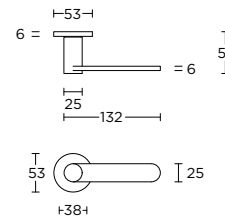

solid sprung or unsprung lever handle on rose with metal sub-rose

massieve deurkruk geveerd of ongeveerd op rozet met metalen onderconstructie

- BBN53
- BBY53
- BBB53
- BBWC53

BB104

1

4

formani.com/F006

solid sprung lever handle attached to solid plate  
ideal backset lock 60mm