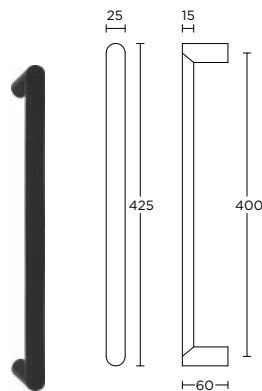

solid pull handle for timber, glass or aluminium doors bolt through, concealed or back to back fixings

massieve greep tbv houten, glazen of aluminium deuren doorgaande, niet-doorgaande of paarsgewijze bevestiging