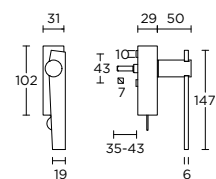

formani.com/F014

BB100-DKLOCK

locking tilt and turn window handle

draaikiepgarnituur afsluitbaar

formani.com/F015

BB101-DKLOCK

locking tilt and turn window handle

draaikiepgarnituur afsluitbaar