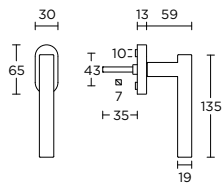

LB7-DK-O

non-locking tilt
and turn window
handle

draaikiepgarnituur
niet afsluitbaar

- 1
- 4
- 6
- 10
- 11

formani.com/Q058