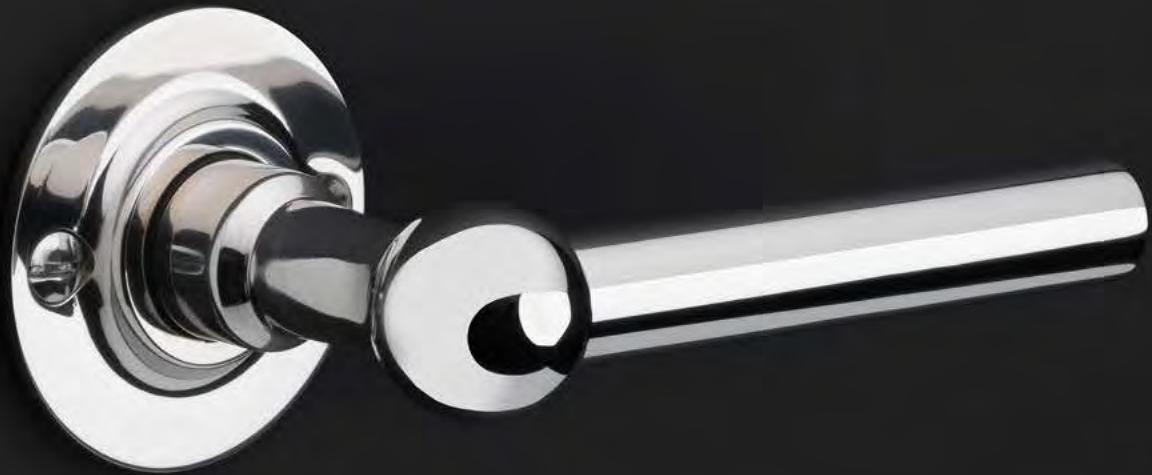

## Accessoires

Meubelgrepen	534
Meubelknoppen	534
Knoppen	535
Hefschuifdeurbeslag	535

FERROVIA FVL100/48  
satin stainless steel

FERROVIA FVL100/48  
satin stainless steel

FERROVIA FVL100/48  
polished stainless steel