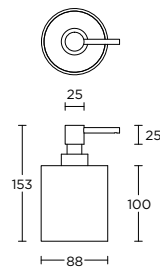

soap dispenser free standing

1 20

zeepdispenser vrijstaand