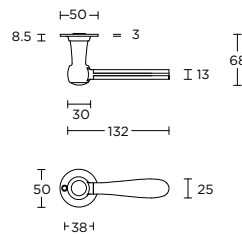

solid sprung or unsprung lever handle attached to rose

massieve deurkruk vast-draaibaar geveerd of ongeveerd op rozet