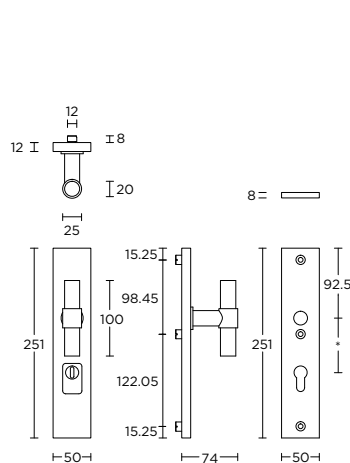

PB20-50KT

solid security plates with fixed knob to suit lever handle with cylinder protection cover

*state distance on order

massieve veiligheidsschilden met vaste knop, ten behoeve van deurkruk met kerntrekbeveiliging

*afstand opgeven bij bestelling

formani.com/A042

more options available: pricelist or formani.com/002A