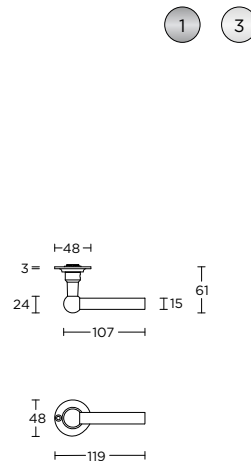

FVL100/48

1 3

formani.com/0002

1 3

solid unsprung lever handle
attached to rose

massieve deurkruk vast-draaibaar
ongeveer op rozet

more options available:
pricelist or formani.com/0010