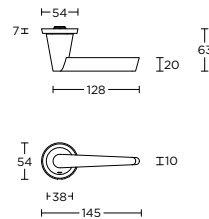

solid sprung or unsprung lever handle on rose with metal sub-rose

massieve deurkruk geveerd of ongeveerd op rozet met metalen onderconstructie

- OHN54
- OHY54
- OHB54
- OHWC54

OHN54

formani.com/G003

key escutcheon

sleutelplaatje

1 5

OHY54

formani.com/G004

profile cylinder escutcheon

cilinderplaatje

1 5

satin stainless steel

satin black