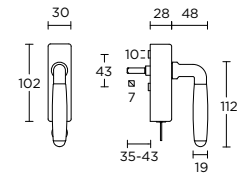

locking tilt and turn window handle

draaikiepgarnituur afsluitbaar

12 24

14 24

15 24

more options available:  
pricelist or formani.com/002P

1934-DKLOCK-O

formani.com/P073