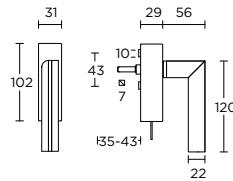

PBL22-DK

formani.com/B009

non-locking tilt and turn window handle

draaikiepgarnituur niet afsluitbaar

more options available:
pricelist or formani.com/002B

PBL23-DK

formani.com/B010

non-locking tilt and turn window handle

draaikiepgarnituur niet afsluitbaar

PBL22-DKLOCK

formani.com/B011

locking tilt and turn window handle

draaikiepgarnituur afsluitbaar

more options available:
pricelist or formani.com/002B

PBL23-DKLOCK

formani.com/B012

locking tilt and turn window handle

draaikiepgarnituur afsluitbaar

K-PBT22

formani.com/B013

espagnolette bolt with top and bottom receiver plate, two rods and four rod guides standard to suit 2900mm

krukespagnolet inclusief vier geleiders, twee eindstukjes en twee stangen standaard geschikt tot 2900mm

more options available:
pricelist or formani.com/003B

E-LOCK8

formani.com/B014

lock for espagnolette rod 8mm

slot ten behoeve van espagnoletstang 8mm

1 satin stainless steel

21 oak wood

22 oak wood black