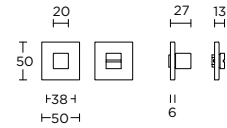

LSQB50

blank escutcheon
blind plaatje

1 4

formani.com/L005

LSQWC50

turn and release set
toiletgarnituur

1 4

formani.com/L006

BM110-DK

non-locking tilt and
turn window handle
draaikiepgarnituur
niet afsluitbaar

1 4

formani.com/L007

BM110-DKLOCK

locking tilt and turn
window handle
draaikiepgarnituur
afsluitbaar

1 4

formani.com/L008

K-BM110

espagnolette bolt
with top and bottom
receiver plate, two
rods and four rod
guides standard to suit
2900mm

1 4

krukespagnolet
inclusief vier geleiders,
twee eindstukjes
en twee stangen
standaard geschikt
tot 2900mm

formani.com/L009

E-LOCK8

lock for espagnolette
rod 8mm

1 4

slot ten behoeve van
espagnoletstang 8mm

formani.com/L010