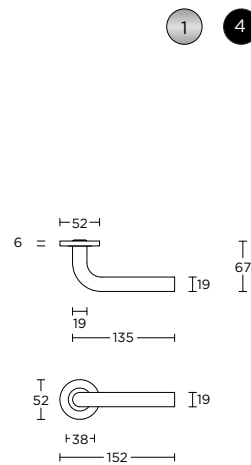

sprung lever handle attached to rose with metal sub-rose
EN1906 class 3 certified

deurkruk vast-draaibaar geveerd op rozet met metalen onderconstructie EN1906 klasse 3 gecertificeerd

- LBN50
- LBY50
- LBB50
- LBWC50