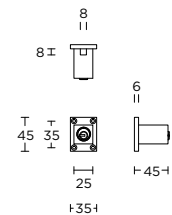

E-LOCK8

formani.com/B014

lock for espagnolette rod 8mm

slot ten behoeve van espagnoletstang 8mm

1 satin stainless steel

21 oak wood

22 oak wood black