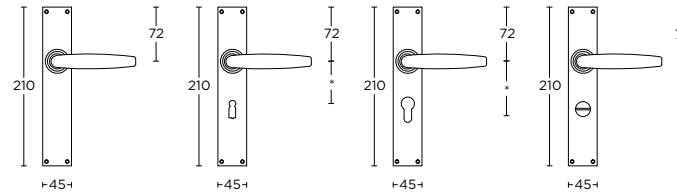

1938GPSFC

1938GPN*

1938GPY*

1938GPWC*

12 14

solid sprung lever handle attached to plate

*state distance on order

massieve deurkruk vast-draaibaar geveerd op schild

*afstand opgeven bij bestelling

more options available:
pricelist or formani.com/O01P

1948GRL

formani.com/P023

12 14

15

solid sprung lever handle attached to rose
also available on plate on request

massieve deurkruk vast-draaibaar geveerd op rozet
op verzoek ook op schild leverbaar

MSN38

MSY50

MRLMWC

1952GRR50

formani.com/P024

12 24

14 24

solid sprung lever handle attached to rose
also available on plate on request

massieve deurkruk vast-draaibaar geveerd op rozet
op verzoek ook op schild leverbaar

MSN50

MSY50

GRR-VBWC