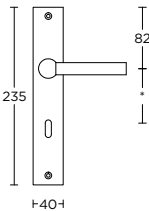

FVL110P236N*