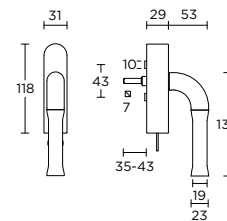

formani.com/I013

locking tilt and turn window handle
* optional ornament

draaikiepgarnituur afsluitbaar
* optioneel ornament