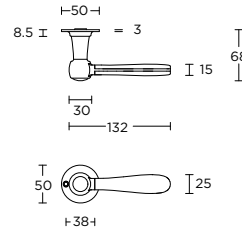

15/4

formani.com/J001

solid sprung or unsprung lever handle attached to rose

massieve deurkruk vast-draaibaar geveerd of ongeveerd op rozet

LZ100MA

1/23

3/23

15/23