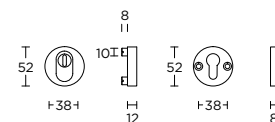

PBT23V/50

solid front door knob fixed on rose

massieve voordeurknop vast op rozet

formani.com/B015

PB422

solid pull handle for timber, glass or aluminium doors bolt through, concealed or back to back fixings

massieve greep tbv houten, glazen of aluminium deuren doorgaande, niet-doorgaande of paarsgewijze bevestiging

formani.com/B016

PB423

solid pull handle for timber, glass or aluminium doors bolt through, concealed or back to back fixings

massieve greep tbv houten, glazen of aluminium deuren doorgaande, niet-doorgaande of paarsgewijze bevestiging

formani.com/B017

PBVEIL-KT

solid security escutcheons with cylinder protection cover

massieve veiligheidscilinder-rozet met kerntrekbeveiliging

formani.com/B018

PB23-50KT

formani.com/B019

solid security plates with fixed knob to suit lever handle with cylinder protection cover

*state distance on order

massieve veiligheidsschilden met vaste knop, ten behoeve van deurkruk met kerntrekbeveiliging

*afstand opgeven bij bestelling

more options available: pricelist or formani.com/004B