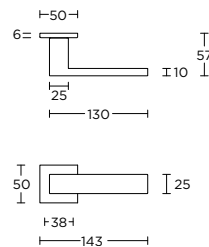

formani.com/K006

1 2 3 4 5

solid sprung or unsprung lever handle on rose with metal sub-rose

massieve deurkruk geveerd of ongeveer op rozet met metalen onderconstructie

-  LSQBN50
-  LSQBY50
-  LSQB50
-   LSQWC50