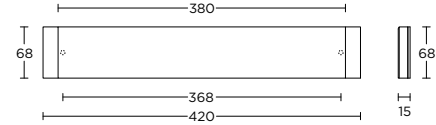

formani.com/K056

- 1
- 3
- 4
- 9

solid internal tidy

massieve
binnenbriefplaat

LSQ620