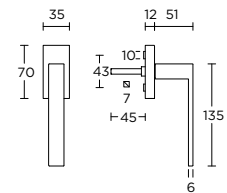

non-locking tilt and turn window handle

draaikiepgarnituur niet afsluitbaar