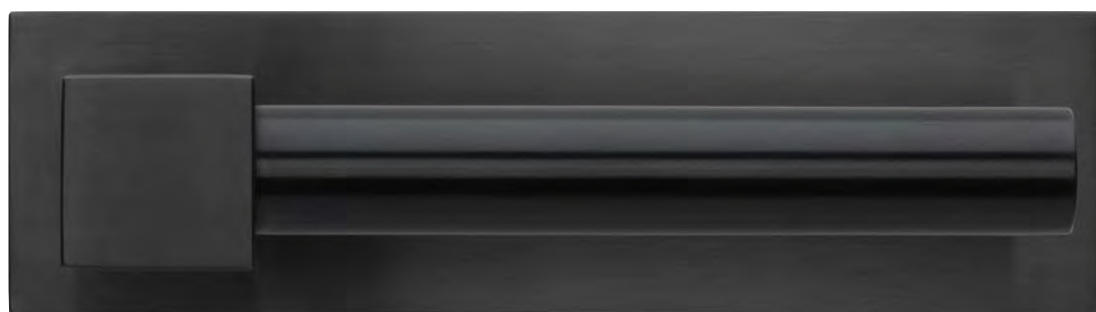

BOBBY EK100
PVD satin black