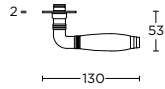

massieve deurkruk vast-draaibaar  
geveerd op rozet  
op verzoek ook op schild leverbaar

MSN50

MSY50

GRR-VBWC

1934MPO

12/24  
formani.com/P019

1934MPOSFC 1934MPON\* 1934MPOY\* 1934MPOWC\*

solid unsprung lever handle on plate