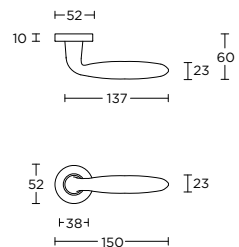

1

4

6

7

10

formani.com/Q025

sprung lever handle attached to plate with metal sub-rose

deurkruk vast-draaibaar geveerd op rozet met metalen onderconstructie