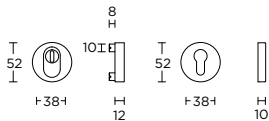

F507

solid front door knob available fixed or to operate

massieve voordeurknop zowel vast als draaibaar leverbaar

formani.com/P085

F788B

solid front door knob available fixed or to operate

massieve voordeurknop zowel vast als draaibaar leverbaar

formani.com/P086

LBVEIL-KT

solid security escutcheons with cylinder protection cover

massieve veiligheids-cilinderrozetten met kern trekbeveiliging

formani.com/P087

F535

formani.com/P088

solid letter plate

massieve buitenbriefplaat

F535BI

formani.com/P089

solid internal tidy

massieve tochtborstel

F510

bell push with stainless steel bell button

bedrukker met roestvast stalen drukkertje

formani.com/P090

F510