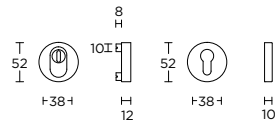

BVEIL-KT

solid security escutcheons with cylinder protection cover

massieve veiligheidscilinderrozet met kerntrekbeveiliging

formani.com/Q099

LB60-50KT

formani.com/Q100

solid security plates with fixed knob to suit lever handle with cylinder protection cover

* state distance on order

massieve veiligheidsschilden met vaste knob, ten behoeve van deurkruk met kerntrekbeveiliging

* afstand opgeven bij bestelling

more options available:
pricelist or formani.com/003Q

LBSM-50KT

formani.com/Q101

solid security plates to suit lever handles with cylinder protection cover

* state distance on order

massieve veiligheidsschilden ten behoeve van deurkrukken met kerntrekbeveiliging

* afstand opgeven bij bestelling

more options available:
pricelist or formani.com/003Q

10 PVD satin gold

11 PVD polished copper