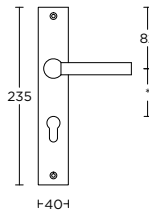

FVL110P236Y*