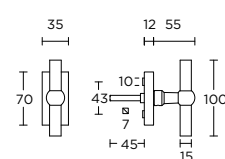

FVT100-DK

non-locking tilt and turn window handle also available on oval rose, on request

draaikiepgarnituur niet afsluitbaar op aanvraag ook op ovale rozet leverbaar

more options available:  
pricelist or [formani.com/0030](http://formani.com/0030)