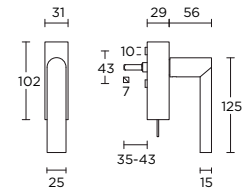

formani.com/D009

PBA100-DKLOCK

locking tilt  
and turn window  
handle

draaikiepgarnituur  
afsluitbaar

formani.com/D010

PBA101-DKLOCK

locking tilt  
and turn window  
handle

draaikiepgarnituur  
afsluitbaar