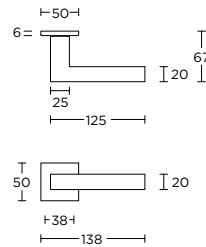

massieve deurkruk geveerd of ongeveer op rozet met metalen onderconstructie

-  LSQBN50
-  LSQBY50
-  LSQB50
-   LSQWC50

LSQ3

1

formani.com/K005

1

solid sprung or unsprung lever handle on rose with metal sub-rose