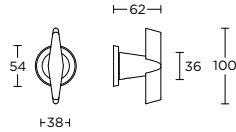

formani.com/G009