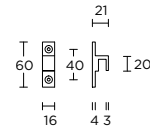

formani.com/Q051