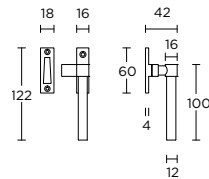

PB-RB

non-locking solid casement fastener for outward opening window including mortice plate

- 1
- 4
- 7
- 9

massief raamboompje ten behoeve van naar buitendraaiend raam inclusief contraplaatje niet afsluitbaar