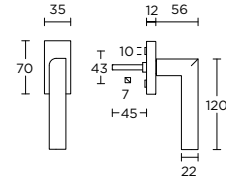

PBL22-DK

formani.com/B009

non-locking tilt and turn window handle

draaikiepgarnituur niet afsluitbaar

more options available:
pricelist or formani.com/002B

PBL23-DK

formani.com/B010

non-locking tilt and turn window handle

draaikiepgarnituur niet afsluitbaar

PBL22-DKLOCK

formani.com/B011

locking tilt and turn window handle

draaikiepgarnituur afsluitbaar

more options available:
pricelist or formani.com/002B

PBL23-DKLOCK

formani.com/B012

locking tilt and turn window handle

draaikiepgarnituur afsluitbaar

K-PBT22

formani.com/B013

espagnolette bolt with top and bottom receiver plate, two rods and four rod guides standard to suit 2900mm

krukespagnolet inclusief vier geleiders, twee eindstukjes en twee stangen standaard geschikt tot 2900mm

more options available:
pricelist or formani.com/003B

E-LOCK8

formani.com/B014

lock for espagnolette rod 8mm

slot ten behoeve van espagnoletstang 8mm

1 satin stainless steel

21 oak wood

22 oak wood black