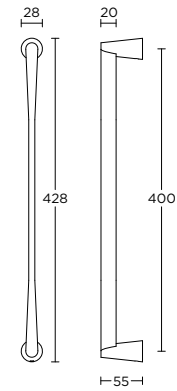

solid front door knob

massieve vaste voordeurknop

formani.com/G009

OH400

solid pull handle for timber, glass or aluminium doors bolt-through, concealed or back to back fixings

formani.com/G010

massieve greep tbv houten, glazen of aluminium deuren doorgaande, niet-doorgaande of paarsgewijze bevestiging