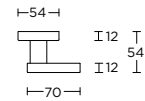

massieve voordeurknop  
vast op rozet

formani.com/Q095

LB702V

solid front door knob  
fixed on rose

1

massieve  
voordeurknop  
vast op rozet

formani.com/Q096

LBT