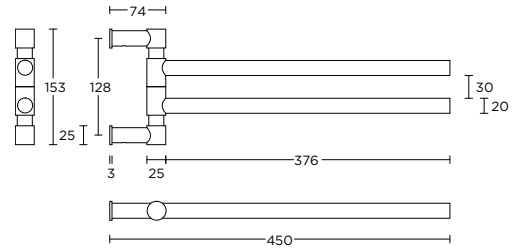

swivel towel bar

draaibare handdoekstang

PB300

formani.com/A067

toilet brush holder
free standing

toiletborstelhouder
vrijstaand

PB301

formani.com/A068