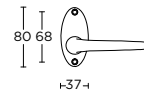

formani.com/P004

solid unsprung lever handle  
on rose  
also available on plate, on request

massieve deurkruk, ongeveer  
op rozet  
op verzoek ook op schild leverbaar

MSN38

MSY50

MRR38MWC

1923MRR50

12