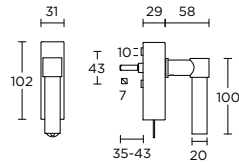

formani.com/A029