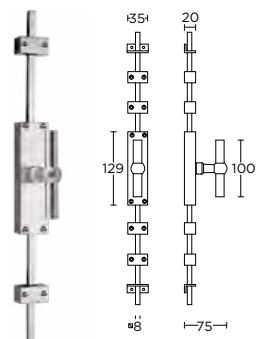

FVL85-DK

non-locking tilt and turn window handle also available on oval rose, on request

draaikiepgarnituur niet afsluitbaar op aanvraag ook op ovale rozet leverbaar

more options available:
pricelist or formani.com/0030

formani.com/0014

FVT100-DK

non-locking tilt and turn window handle also available on oval rose, on request

draaikiepgarnituur niet afsluitbaar op aanvraag ook op ovale rozet leverbaar

more options available:
pricelist or formani.com/0030

formani.com/0015

FVL85-DKLOCK

locking tilt and turn window handle also available on rounded rose, on request

draaikiepgarnituur afsluitbaar op aanvraag ook op afgeronde rozet leverbaar

more options available:
pricelist or formani.com/0030

formani.com/0016

K-FVL85

espagnolette bolt with top and bottom receiver plate, two rods and four rod guides standard to suit 2900mm also available on oval base plate, on request

krukespagnolet inclusief vier geleiders, twee eindstukjes en twee stangen standaard geschikt tot 2900mm op aanvraag ook op ovaal mechanisme leverbaar

more options available:
pricelist or formani.com/0040

formani.com/0017

K-FVT100

espagnolette bolt with top and bottom receiver plate, two rods and four rod guides standard to suit 2900mm also available on oval base plate, on request

krukespagnolet inclusief vier geleiders, twee eindstukjes en twee stangen standaard geschikt tot 2900mm op aanvraag ook op ovaal mechanisme leverbaar

more options available:
pricelist or formani.com/0040

formani.com/0018

E-LOCK8

lock for espagnolette rod 8mm

slot ten behoeve van espagnoletstang 8mm

formani.com/0019