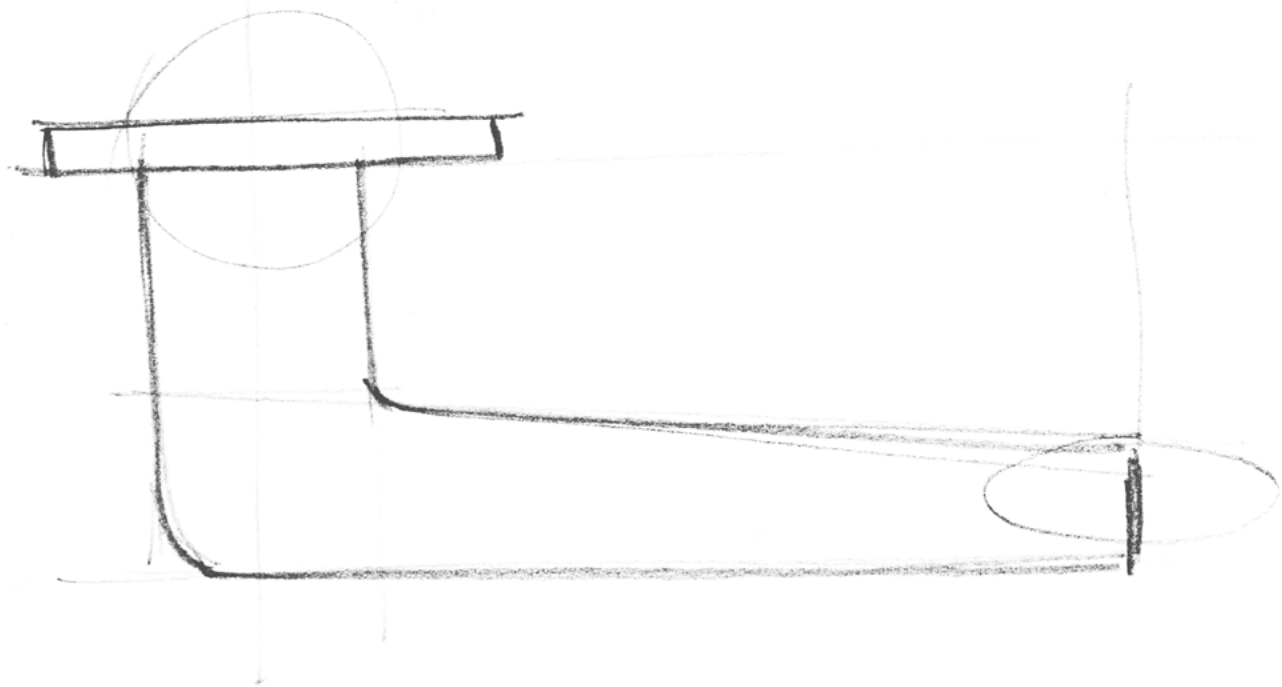

Deurbeslag

Deurkrukken	184
Accessoires deurkrukken	185

Raambeslag

Draaikiepbeslag	187

Voordeurbeslag

Voordeurknoppen	189
Grepen	189
Veiligheidscilinderrozetten	189

Accessoires

Meubelgrepen	189
Meubelknoppen	189
Hefschuifdeurbeslag	190

Panton.