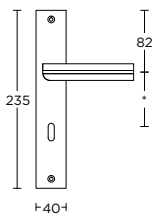

PBL22P236N*