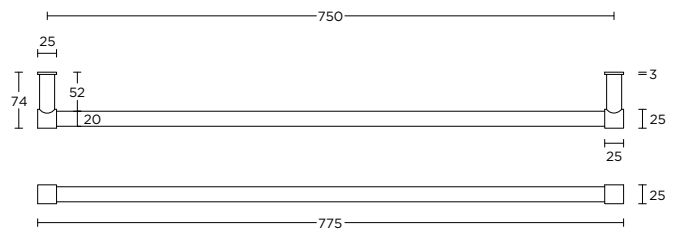

PB750

formani.com/A064

towel bar

handdoekstang