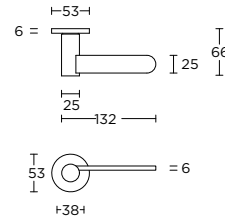

solid sprung or unsprung lever handle on rose with metal sub-rose

massieve deurkruk, geveerd of ongeveerd op rozet met metalen onderconstructie

- BBN53
- BBY53
- BBB53
- BBWC53