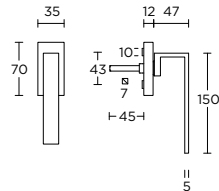

non-locking tilt and
turn window handle
draaikiepgarnituur
niet afsluitbaar

1 4