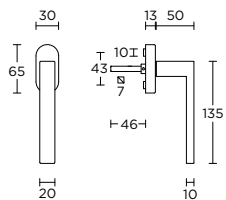

BSQ2-DK-O

locking tilt and turn window handle

draaikiepgarnituur afsluitbaar

- 1 4
- 6 7
- 10

formani.com/Q066