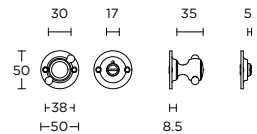

blank escutcheon  
blind plaatje

formani.com/J006

LZWC50

turn and release  
set with indicator  
toiletgarnituur  
met indicator

formani.com/J007

LZWC50B

turn and release  
set without  
indicator  
toiletgarnituur  
zonder indicator