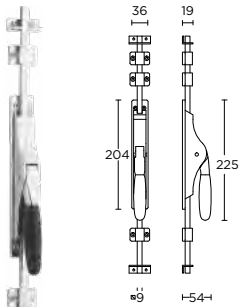

P-1931

formani.com/P081

espagnolette bolt with top and bottom receiver plate, two rods and three rod guides standard to suit 2900mm

- 12 24
- 14 24
- 15 24

pompeespagnolet inclusief drie geleiders, twee eindstukjes en twee stangen standaard geschikt tot 2900mm

more options available: pricelist or formani.com/003P