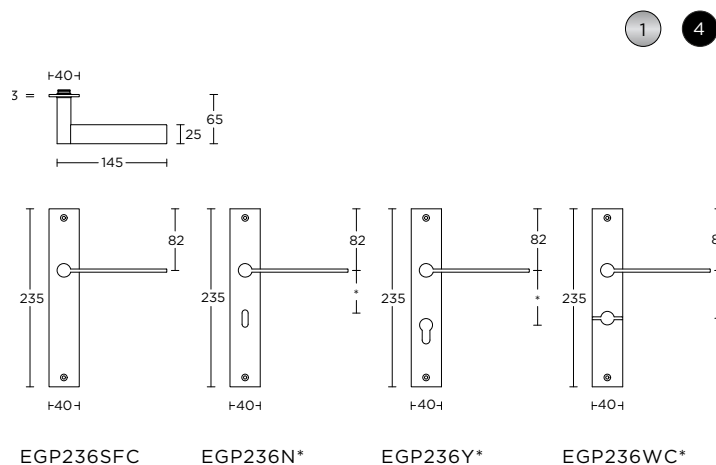

EGP236SFC EGP236N* EGP236Y* EGP236WC*

solid unsprung lever handle attached to plate fixings visible on one side only

*state distance on order

massieve deurkruk vast-draaibaar ongeveer op schild een zijde met en een zijde zonder zichtbare bevestiging

*afstand opgeven bij bestelling

1 satin stainless steel

4 satin black