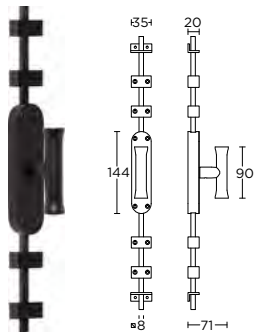

KO-EV102

formani.com/I018

espagnolette bolt with top and bottom receiver plate, two rods and four rod guides standard to suit 2900mm

* optional ornament

krukespagnolet inclusief vier geleiders, twee eindstukjes en twee stangen standaard geschikt tot 2900mm

* optioneel ornament