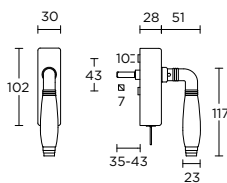

locking tilt and turn window handle

draaikiepgarnituur afsluitbaar

more options available:  
pricelist or formani.com/002P

4 24

12 24

14 24

15 24

1935-DKLOCK-O