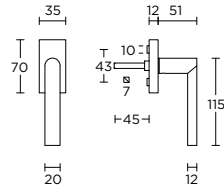

4 7 - B 0 4 0 B

PBA100-DK

non-locking tilt  
and turn window  
handle

draaikiepgarnituur  
niet afsluitbaar

formani.com/D008

PBA101-DK

non-locking tilt  
and turn window  
handle

draaikiepgarnituur  
niet afsluitbaar