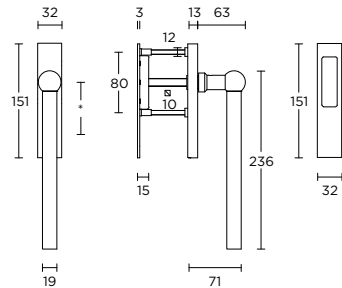

formani.com/O033

FVT85V/40

solid knob fixed  
on rose

massieve knop  
vast op rozet

**more options available:  
pricelist or formani.com/O060**

formani.com/O034

FV230

formani.com/O035