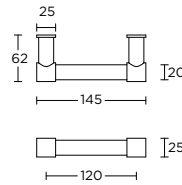

1 satin stainless steel

4 satin black

5 PVD satin black

7 bronze

9 white

10 PVD satin gold