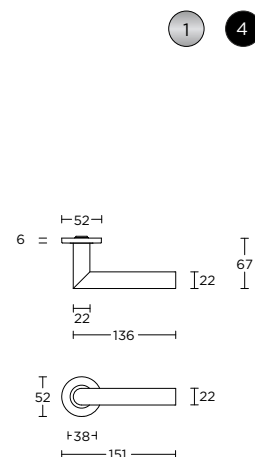

LB2L-22

1 4

formani.com/Q011

sprung lever handle attached to rose with metal sub-rose
EN1906 class 3 certified

deurkruk vast-draaibaar geveerd op rozet met metalen onderconstructie EN1906 klasse 3 gecertificeerd

- LBN50
- LBY50
- LBB50
- LBWC50

- white
- PVD satin gold
- PVD polished copper