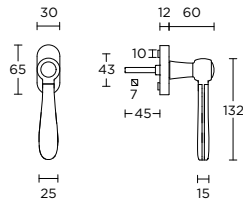

LZ100-DK-O

formani.com/J009

non-locking tilt and turn window handle

draaikiepgarnituur niet afsluitbaar

LZ100MA-DK-O

formani.com/J010

non-locking tilt and turn window handle

draaikiepgarnituur niet afsluitbaar

LZ100-DKLOCK-O

formani.com/J011

locking tilt and turn window handle

draaikiepgarnituur afsluitbaar

LZ100MA-DKLOCK-O

formani.com/J012

locking tilt and turn window handle

draaikiepgarnituur afsluitbaar

1 satin stainless steel

3 polished stainless steel

4 satin black

15 brass unlacquered

23 carrara marble