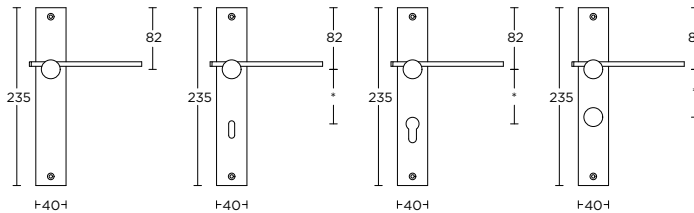

BB100P236SFC

BB100P236N*

BB100P236Y*

BB100P236WC*

solid unsprung lever handle attached to plate fixings visible on one side only

*state distance on order

massieve deurkruk vast-draaibaar ongeveer op schild een zijde met en een zijde zonder zichtbare bevestiging

*afstand opgeven bij bestelling

more options available: pricelist or formani.com/001F

BB101

1

4

formani.com/F003

solid sprung or unsprung lever handle on rose with metal sub-rose

massieve deurkruk geveerd of ongeveer op rozet met metalen onderconstructie

- BBN53
- BBY53
- BBB53
- BBWC53

satin stainless steel

satin black

bronze