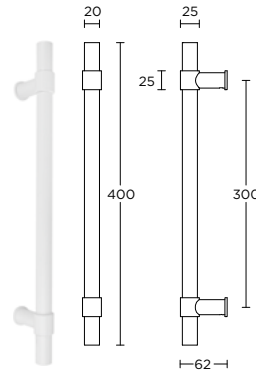

PBT100V

solid front door knob fixed on rose

massieve voordeurknop vast op rozet

formani.com/A038

PB400

solid pull handle for timber, glass or aluminium doors bolt-through, concealed or back to back fixings

massieve greep tbv houten, glazen of aluminium deuren doorgaande, niet-doorgaande of paarsgewijze bevestiging

formani.com/A039

PBVEIL

solid security escutcheons

massieve veiligheids-cilinderrozetten

formani.com/A040

PBVEIL-KT

solid security escutcheons with cylinder protection cover

massieve veiligheids-cilinderrozetten met kerntrekbeveiliging

formani.com/A041