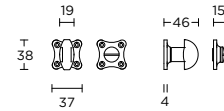

toiletgarnituur met  
tekst "vrij/bezet"

15

formani.com/P043

MRK37MWC

turn and release set

4 12

toiletgarnituur

14 15