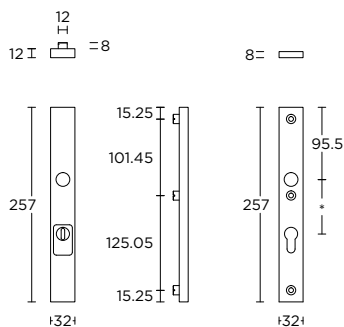

LSQSM-28KT

formani.com/K054

- 1
- 4
- 9

solid security plates with fixed knob to suit lever handle with cylinder protection cover

* state distance on order

massieve veiligheidsschilden met vaste knop, ten behoeve van deurkruk met kerntrekbeveiliging

* afstand opgeven bij bestelling

more options available:
pricelist or formani.com/003K