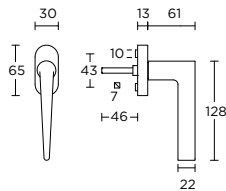

LB21-DK-O

non-locking tilt and turn window handle

draaikiepgarnituur niet afsluitbaar

- 1 4
- 6 10

formani.com/Q064