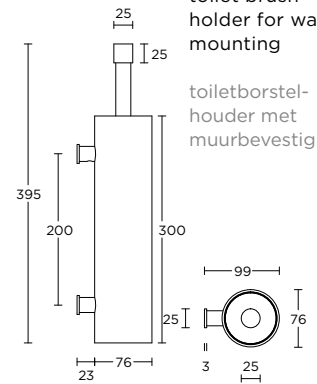

PB301

formani.com/A068

toilet brush  
holder for wall  
mounting

toiletborstel-  
houder met  
muurbevestiging

PB302

formani.com/A069

toilet brush holder  
free standing

toiletborstelhouder  
vrijstaand