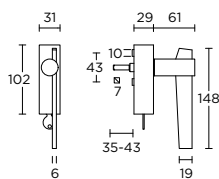

formani.com/F014

BB100-DKLOCK

locking tilt and turn window handle

draaikiepgarnituur afsluitbaar

formani.com/F015

BB101-DKLOCK

locking tilt and turn window handle

draaikiepgarnituur afsluitbaar