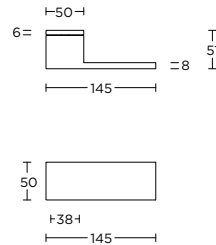

solid sprung lever handle on rose with metal sub-rose
ideal lock backset 60mm on request
also available as fixed knob

massieve deurkruk geveerd op rozet met metalen onderconstructie, ideale doorsnede slot 60mm op aanvraag ook als vaste knop verkrijgbaar

- LSQBN50
- LSQBY50
- LSQB50
- LSQWC50

VL125

1

formani.com/K011

1