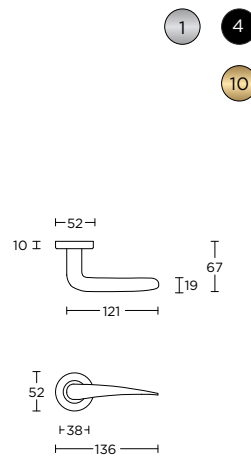

solid sprung lever handle attached to rose with metal sub-rose
massieve deurkruk vast-draaibaar geveerd op rozet met metalen onderconstructie

- LBN50D
- LBY50D
- LBB50
- LBWC50D