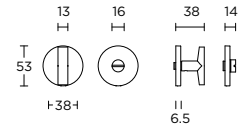

PBIB53

blank escutcheon
blind plaatje

formani.com/C008

PBIWC53

turn and release set
toiletgarnituur

formani.com/C009

LBR50EN

EN1906 class 4 rose
with single spring
to be combined with
door handle of choice

EN1906 klasse 4 rozet
enkel geveerd
te combineren met deurkruk
naar keuze

4 7 - B 0 4 0 B

1 satin stainless steel

5 PVD satin black