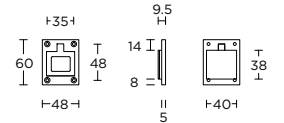

formani.com/A058