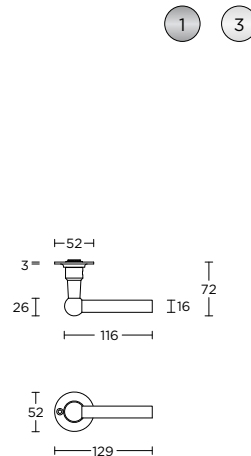

1 3

solid unsprung lever handle
attached to rose

massieve deurkruk vast-draaibaar
ongeveer op rozet

more options available:
pricelist or formani.com/0010