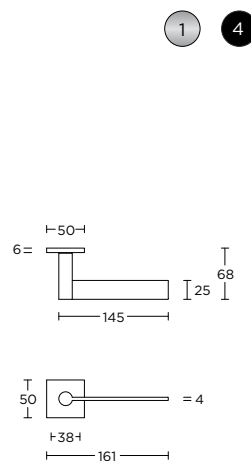

solid unsprung lever handle on rose

massieve deurkruk vast-draaibaar ongeveer op rozet

- EGBN50
- EGBY50
- EGB50
- EGWC50

EGQ50

1 4

formani.com/N002

solid unsprung lever handle on rose

massieve deurkruk, ongeveer op rozet