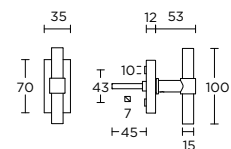

PBT15-DK

non-locking tilt and turn window handle

- 1
- 4
- 5
- 7
- 9
- 10

draaikiepgarnituur niet afsluitbaar