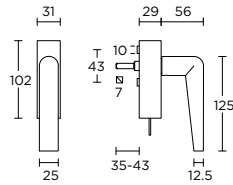

formani.com/C016