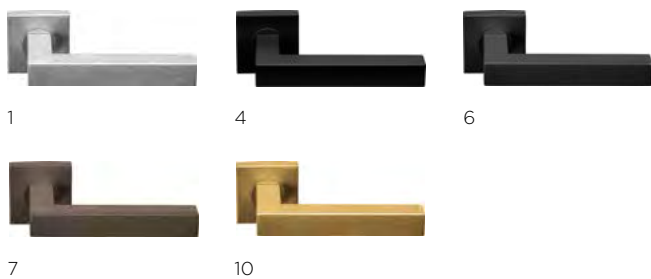

BSQ1

1
4
6
7
10

formani.com/Q028