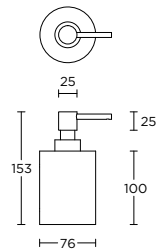

soap dispenser free standing

1 4

zeepdispenser vrijstaand