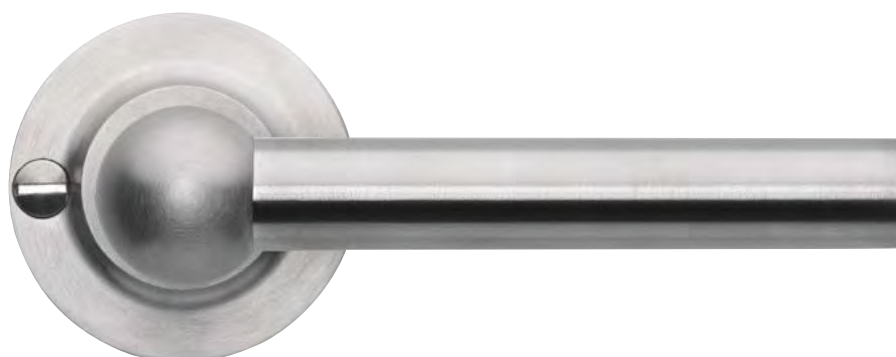

## Accessoires

Meubelgrepen	534
Meubelknoppen	534
Knoppen	535
Hefschuifdeurbeslag	535

FERROVIA FVL100/48  
satin stainless steel

FERROVIA FVL100/48  
satin stainless steel

FERROVIA FVL100/48  
polished stainless steel