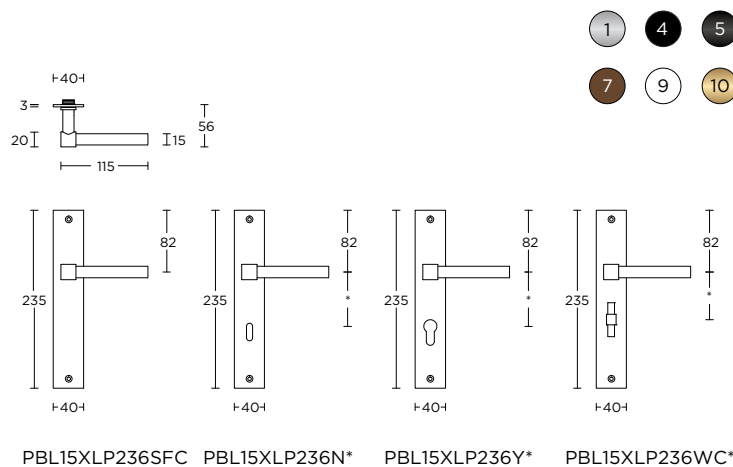

solid unsprung lever handle attached to plate
fixings visible on one side only

*state distance on order

massieve deurkruk vast-draaibaar ongeveerd op schild een zijde met en een zijde zonder zichtbare bevestiging

* afstand opgeven bij bestelling

more options available:
pricelist or formani.com/001A

- satin stainless steel
- satin black
- PVD satin black
- bronze
- white
- PVD satin gold