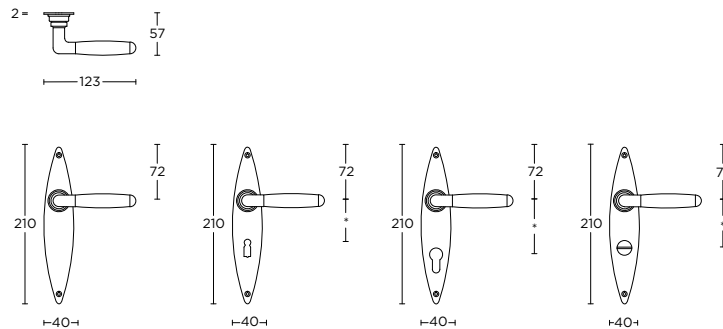

1932GRV

formani.com/P014

solid sprung lever handle attached to rose  
also available on plate on request

massieve deurkruk vast-draaibaar  
geveerd op rozet  
op verzoek ook op schild leverbaar

1932GPO

formani.com/P015