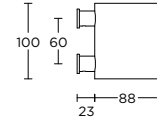

formani.com/A077

PB103

toothbrush holder  
for wall mounting

tandenborstelhouder  
met muurbevestiging

formani.com/A078

PB20

set of two hooks

set van twee haken