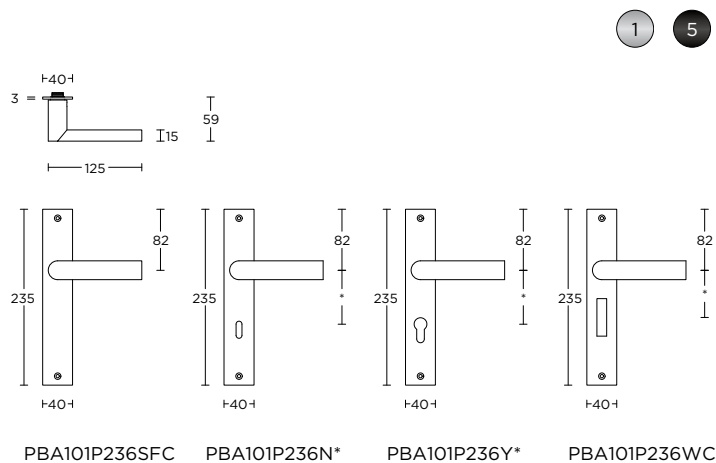

PBA101P236

1 formani.com/D003

solid unsprung lever handle attached to plate fixings visible on one side only

*state distance on order

massieve deurkruk vast-draaibaar ongeveer op schild een zijde met en een zijde zonder zichtbare bevestiging

*afstand opgeven bij bestelling

more options available: pricelist or formani.com/O01D

satin stainless steel

PVD satin black