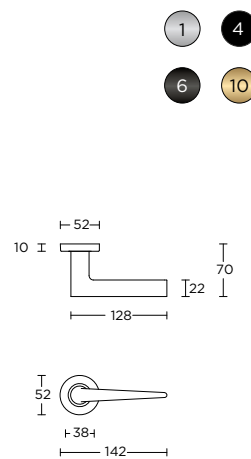

sprung lever handle attached to rose with metal sub-rose
deurkruk vast-draaibaar geveerd op rozet met metalen onderconstructie

- LBN50D
- LBY50D
- LBB50
- LBWC50D