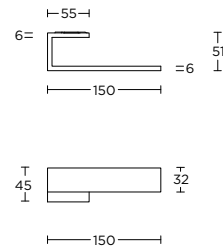

- LSQBN50
- LSQBY50
- LSQB50
- LSQWC50

LSQBN50

formani.com/L003

key escutcheon
sleutelplaatje

1 4

LSQBY50

formani.com/L004

profile cylinder
escutcheon
cilinderplaatje

1 4

1 satin stainless steel

4 satin black