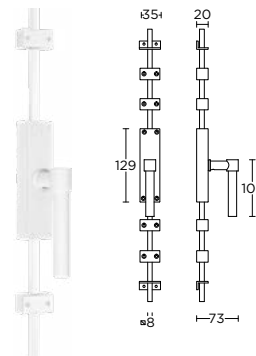

K-PBL15

espagnolette bolt with top and bottom receiver plate, two rods and four rod guides standard to suit 2900mm

krukespagnolet inclusief vier geleiders, twee eindstukjes en twee stangen standaard geschikt tot 2900mm

formani.com/A032