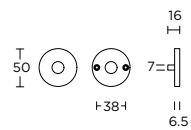

1 satin stainless steel

5 PVD satin black