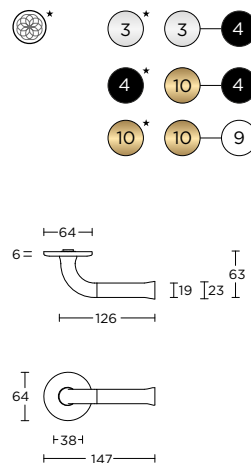

solid double sprung lever handle attached to rose

* optional ornament

massieve deurkruk vast-draaibaar dubbel geveerd op rozet

* optioneel ornament

- EVBN52
- EVBY52
- EVB52
- EVWC52

polished stainless steel

satin black

white

PVD satin gold