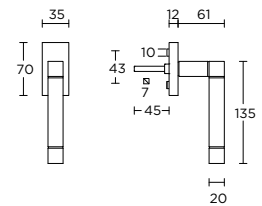

formani.com/K021

massieve raamuitzetter met twee stel-pennen inclusief geleiderail

JB100-DK  
BY JAN DES BOUVRIE

non-locking tilt and turn window handle

draaikiepgarnituur niet afsluitbaar

formani.com/K022