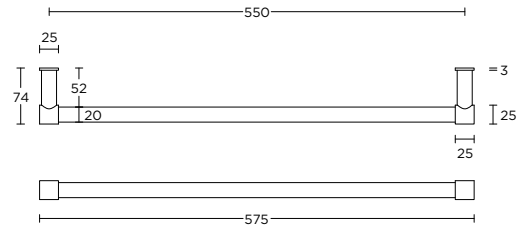

PB550

formani.com/A063

towel bar

handdoekstang