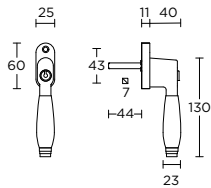

[formani.com/P068](http://formani.com/P068)

1934-DK-A

formani.com/P069

locking tilt and turn window handle

draaikiepgarnituur afsluitbaar

12 24

14 24

15 24