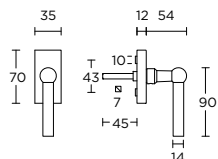

non-locking tilt and turn window handle also available on oval rose, on request

draaikiepgarnituur niet afsluitbaar op aanvraag ook op ovale rozet leverbaar

more options available:
pricelist or formani.com/0030