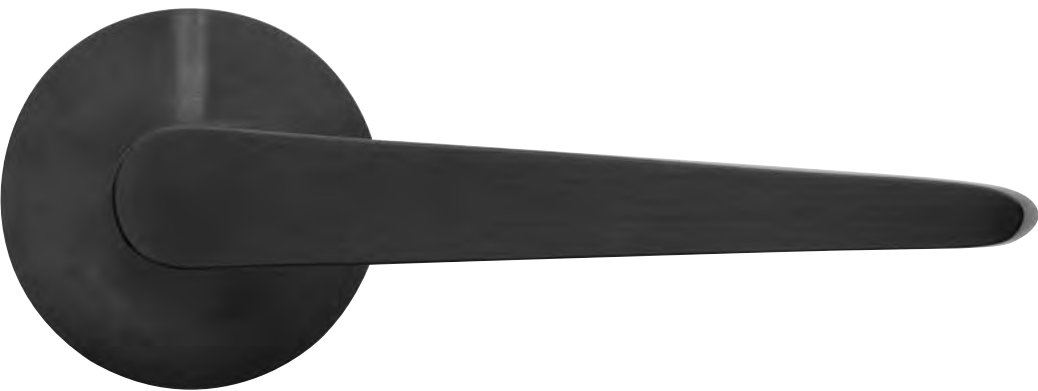

## Accessoires

Meubelknoppen	310
---------------	-----

CONE OH100  
PVD satin black

CONE / 300

CONE OH100  
satin stainless steel