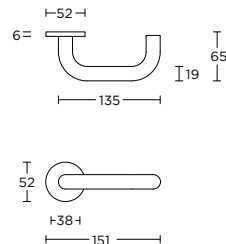

LB1-19

1

formani.com/Q001

1

sprung lever handle attached to rose with metal sub-rose
EN1906 class 3 certified

deurkruk vast-draaibaar geveerd op rozet met metalen onderconstructie EN1906 klasse 3 gecertificeerd

- LBN50
- LBY50
- LBB50
- LBWC50