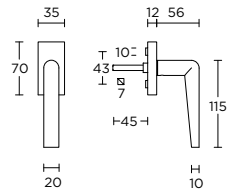

formani.com/C010

non-locking tilt and turn window handle

draaikiepgarnituur niet afsluitbaar