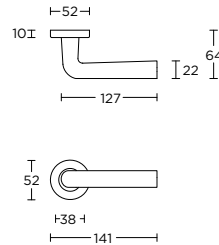

sprung lever handle attached to rose with metal sub-rose

deurkruk vast-draaibaar geveerd op rozet met metalen onderconstructie

- LBN50D
- LBY50D
- LBB50
- LBWC50D