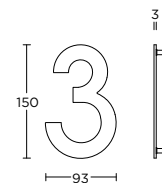

huisnummer 3 met blinde  
bevestiging en afstandhouder

**more options available:  
pricelist or formani.com/004K**

formani.com/K064

LSQHN150-A

letter a with  
concealed stand  
off bush fixings

letter a met blinde bevestiging  
en afstandhouders