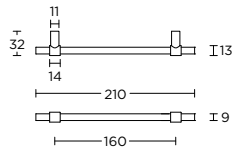

formani.com/A051