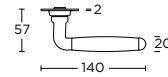

solid sprung lever handle attached to rose
also available on plate on request

massieve deurkruk vast-draaibaar
geveerd op rozet
op verzoek ook op schild leverbaar

MSN50

MSY50

GRR-VBWC