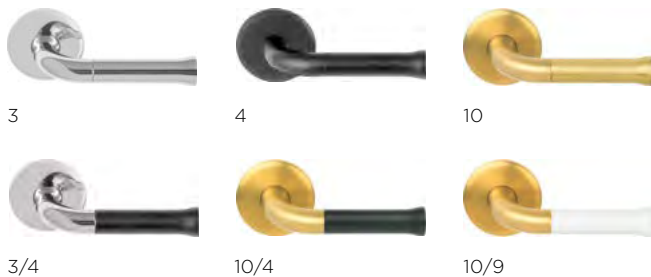

EV101/64

formani.com/1003