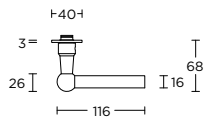

FVL110P236

1

formani.com/O004

FVL110P236SFC

FVL110P236N*

FVL110P236Y*

FVL110P236WC*

1 3

solid unsprung lever handle attached to plate
fixings visible on one side only

*state distance on order

massieve deurkruk vast-draaibaar ongeveer op schild een zijde met en een zijde zonder zichtbare bevestiging

*afstand opgeven bij bestelling

more options available:
pricelist or formani.com/O020

FVL125/52

1

3

formani.com/O005

1 3

solid unsprung lever handle attached to rose

massieve deurkruk vast-draaibaar ongeveer op rozet

more options available:
pricelist or formani.com/O010

FVBN48

FVBY48

FVB48

FVWC48

FVBN40

formani.com/O006

key escutcheon
sleutelplaatje

1 3

FVBN48

formani.com/O007

key escutcheon
sleutelplaatje

1 3