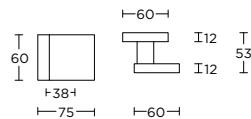

solid fixed front door knob

massieve vaste voordeurknop

formani.com/K042

**LSQ60V**

solid front door knob fixed on rose

massieve voordeurknop vast op rozet

formani.com/K043

**LSQ61V**