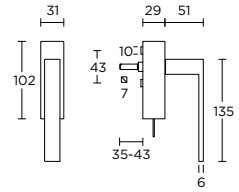

formani.com/K032

locking tilt and turn window handle

draaikiepgarnituur afsluitbaar