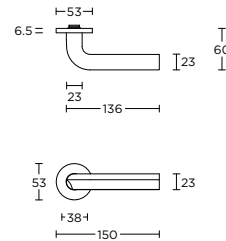

DR100

10

formani.com/E001

solid sprung lever handle attached to rose with metal sub-rose

massieve deurkruk vast-draaibaar geveerd op rozet met metalen onderconstructie

- DRN53
- DRY53
- DRB53
- DRWC53

DR101