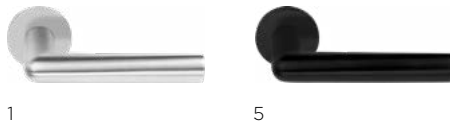

formani.com/C001

1 5

solid sprung or unsprung lever handle on rose with metal sub-rose

massieve deurkruk geveerd of ongeveer op rozet met metalen onderconstructie

- PBIN53
- PBIY53
- PBIB53
- PBIWC53

PBI101