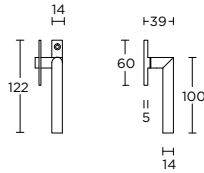

no-locking solid casement fastener for outward opening window including mortice plate

1

massief raamboompje ten behoeve van naar buitendraaiend raam inclusief contraplaatje niet afsluitbaar

formani.com/Q050

HP-RB

separate hook plate for casement fastener for inward opening window

1

losse haak ten behoeve van raamboompje voor naar binnendraaiend raam