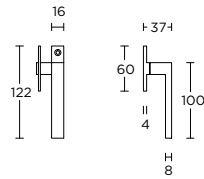

non-locking solid casement fastener for outward opening window including mortice plate

massief raamboompje ten behoeve van naar buitendraaiend raam inclusief contraplaetje niet afsluitbaar