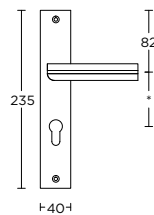

PBL22P236Y*