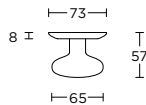

solid front door knob fixed on rose

massieve voordeurknop vast op rozet

formani.com/Q090

LB65V

front door knob fixed on rose

voordeurknop vast op rozet

formani.com/Q091

LB80V