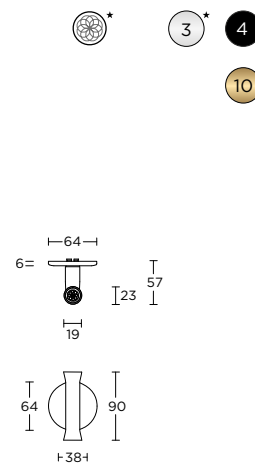

solid unsprung lever handle attached to rose, ideal backset lock 60mm

\* optional ornament

massieve deurkruk vast-draaibaar ongeveer op rozet, ideale doormaat slot 60mm

\* optioneel ornament

- EVBN52
- EVBY52
- EVB52
- EVWC52