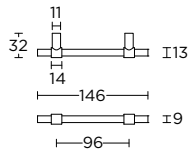

PB195/96

formani.com/A049