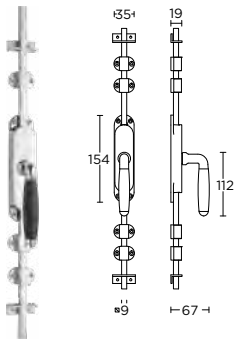

KO-1932

formani.com/P077

espagnolette bolt with top and bottom receiver plate, two rods and four rod guides standard to suit 2900mm

krukespagnolet inclusief vier geleiders, twee eindstukjes en twee stangen standaard geschikt tot 2900mm

more options available:
pricelist or formani.com/003P