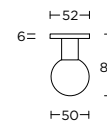

voordeurknop op rozet zowel vast als draaibaar leverbaar