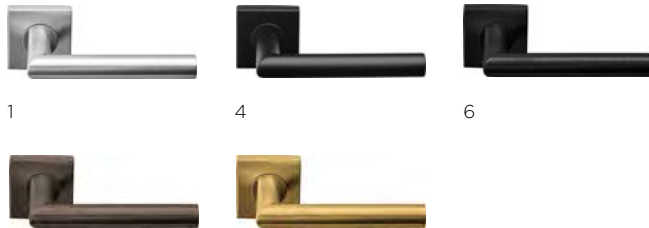

LB2-19Q32

4

formani.com/Q006

double sprung lever handle attached to rose with metal sub-rose

deurkruk vast-draaibaar dubbel geveerd op rozet met metalen onderconstructie

LSQBN32

LSQBY32

LSQB32

LB2-19BSQ

1

4

6

7

10

formani.com/Q007

sprung lever handle attached to rose with metal sub-rose

deurkruk vast-draaibaar geveerd op rozet met metalen onderconstructie

BSQBN53

BSQBY53

BSQB53

BSQWC53