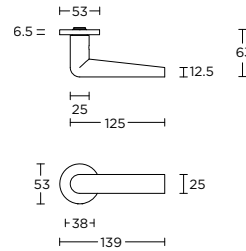

solid sprung or unsprung lever handle on rose with metal sub-rose

massieve deurkruk geveerd of ongeveerd op rozet met metalen onderconstructie

- PBIN53
- PBIY53
- PBIB53
- PBIWC53