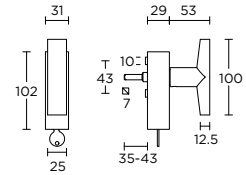

formani.com/C017

1 satin stainless
steel

5 PVD satin
black