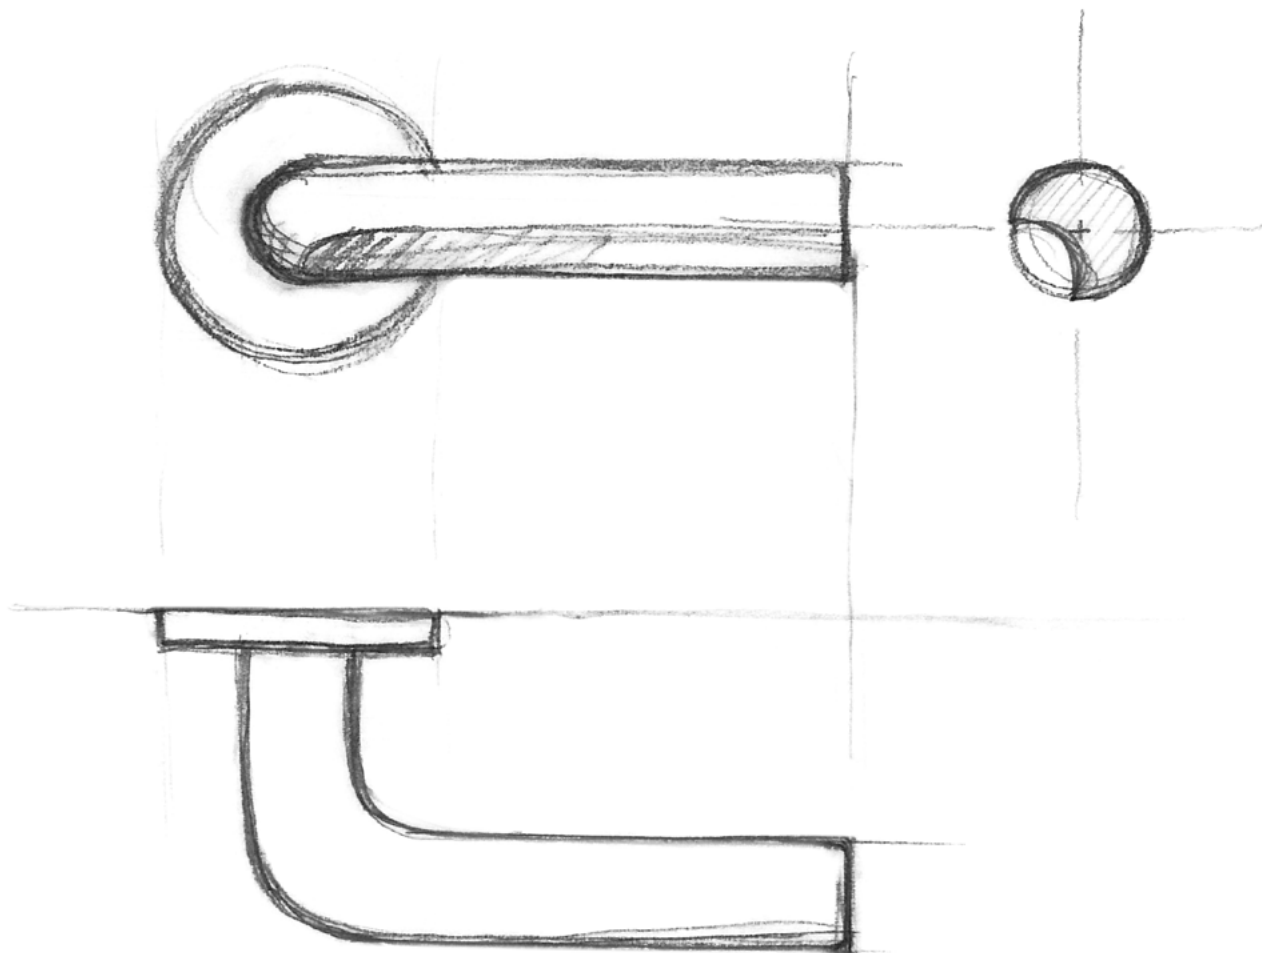

David Rockwell