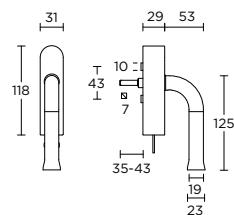

formani.com/I014

locking tilt and turn window handle
* optional ornament

draaikiepgarnituur afsluitbaar
* optioneel ornament