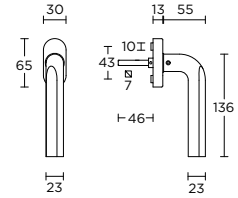

DR100-DK-O

formani.com/E009

non-locking tilt
and turn window
handle

draaikiepgarnituur
niet afsluitbaar

DR101-DK-O

formani.com/E010

non-locking tilt
and turn window
handle

draaikiepgarnituur
niet afsluitbaar

DR102-DK

formani.com/E011

non-locking tilt
and turn window
handle

draaikiepgarnituur
niet afsluitbaar

DR103-DK

formani.com/E012

non-locking tilt
and turn window
handle

draaikiepgarnituur
niet afsluitbaar

DR100-DKLOCK-O

formani.com/E013

locking tilt and
turn window
handle

draaikiepgarnituur
afsluitbaar

DR101-DKLOCK-O

formani.com/E014

locking tilt and
turn window
handle

draaikiepgarnituur
afsluitbaar

1 satin stainless steel

5 PVD satin black

7 bronze

10 PVD satin gold