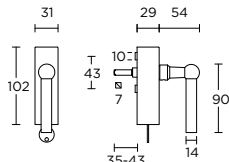

locking tilt and turn window handle also available on rounded rose, on request

draaikiepgarnituur afsluitbaar op aanvraag ook op afgeronde rozet leverbaar

more options available:
pricelist or formani.com/0030