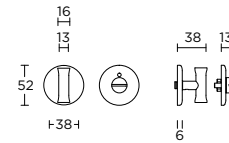

3 polished stainless steel

4 satin black

9 white

10 PVD satin gold