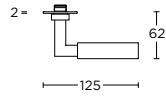

1930MP

14/24
formani.com/P010

1930MPSFC

1930MPN*

1930MPY*

1930MPWC*

solid unsprung lever handle on plate

*state distance on order

massieve deurkruk, ongeveererd op schild

*afstand opgeven bij bestelling

more options available:
pricelist or formani.com/O01P

1931MRO

12/24

14/24

15/24

formani.com/P011

solid unsprung lever handle on rose also available on plate on request

massieve deurkruk, ongeveererd op rozet op verzoek ook op schild leverbaar

MSN38

MSY50

MRR38MWC

1932GRR50

12/24

14/24

formani.com/P012

solid sprung lever handle attached to rose also available on plate on request

massieve deurkruk vast-draaibaar geveerd op rozet op verzoek ook op schild leverbaar

MSN50

MSY50

GRR-VBWC