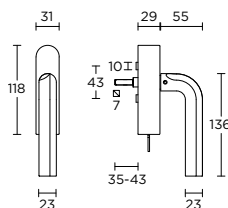

DR100-DK-O

formani.com/E009

non-locking tilt
and turn window
handle

draaikiepgarnituur
niet afsluitbaar

DR101-DK-O

formani.com/E010

non-locking tilt
and turn window
handle

draaikiepgarnituur
niet afsluitbaar

DR102-DK

formani.com/E011

non-locking tilt
and turn window
handle

draaikiepgarnituur
niet afsluitbaar

DR103-DK

formani.com/E012

non-locking tilt
and turn window
handle

draaikiepgarnituur
niet afsluitbaar

DR100-DKLOCK-O

formani.com/E013

locking tilt and
turn window
handle

draaikiepgarnituur
afsluitbaar

DR101-DKLOCK-O

formani.com/E014

locking tilt and
turn window
handle

draaikiepgarnituur
afsluitbaar

1 satin stainless steel

5 PVD satin black

7 bronze

10 PVD satin gold