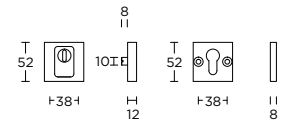

massieve greep tbv houten, glazen of aluminium deuren doorgaande, niet-doorgaande of paarsgewijze bevestiging

LSQVEIL-KT

formani.com/K050

solid security escutcheons with cylinder protection cover

massieve veiligheids-cilinderrozet met kerntrekbeveiliging