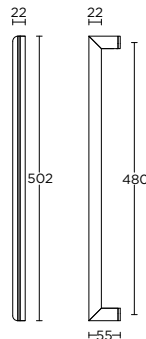

PB422

solid pull handle for timber, glass or aluminium doors bolt through, concealed or back to back fixings

massieve greep tbv houten, glazen of aluminium deuren doorgaande, niet-doorgaande of paarsgewijze bevestiging

formani.com/B016