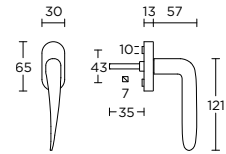

formani.com/Q063