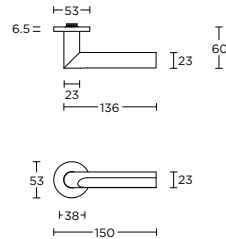

solid sprung lever handle attached to rose with metal sub-rose

massieve deurkruk vast-draaibaar geveerd op rozet met metalen onderconstructie

- DRN53
- DRY53
- DRB53
- DRWC53

DRN53

formani.com/E005

key escutcheon  
sleutelplaatje