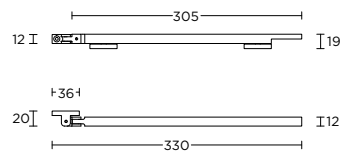

formani.com/K021

massieve raamuitzetter met twee stel-pennen inclusief geleiderail

JB100-DK  
BY JAN DES BOUVRIE

non-locking tilt and turn window handle

draaikiepgarnituur niet afsluitbaar

formani.com/K022