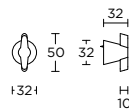

formani.com/G011

1 satin stainless steel

5 satin black