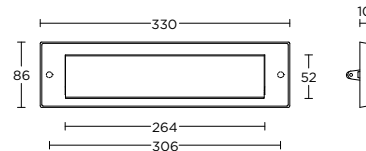

F535

formani.com/P088

solid letter plate

massieve buitenbriefplaat