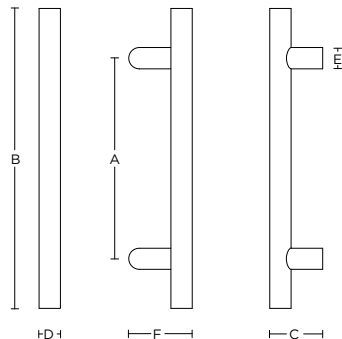

LBT-S

formani.com/Q098

1

A	B	C	D Ø	E Ø	F
300	500	90	25	20	70
500	700	90	25	20	70
300	500	97	32	25	77
500	700	97	32	25	77

pull handle for timber, glass or
aluminium doors bolt through,
concealed or back to back fixings

greep tbv houten, glazen of
aluminium deuren
doorgaande, niet-doorgaande of
paarsgewijze bevestiging

1 satin stainless steel

2 PVD satin stainless steel

3 polished stainless steel

4 satin black

6 PVD gunmetal

7 bronze