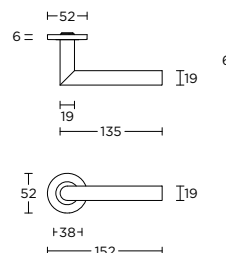

sprung lever handle attached to rose with metal sub-rose
EN1906 class 3 certified

deurkruk vast-draaibaar geveerd op rozet met metalen onderconstructie
EN1906 klasse 3 gecertificeerd

formani.com/Q005