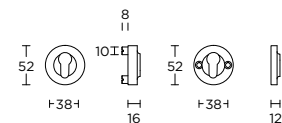

formani.com/O021

PB220

solid knob fixed on rose

massieve knop vast op rozet

formani.com/O022

FV-VEIL

solid security escutcheons

massieve veiligheidscilinderrozetten