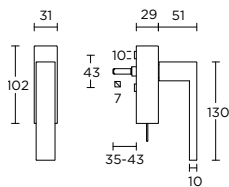

formani.com/K035

locking tilt and turn window handle

draaikiepgarnituur afsluitbaar