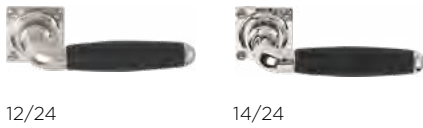

1932GRV

formani.com/P014