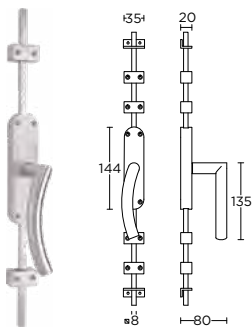

KO-LB4

formani.com/Q084

espagnolette bolt with top and bottom receiver plate, two rods and four rod guides standard to suit 2900mm

krukespagnolet inclusief vier geleiders, twee eindstukjes en twee stangen standaard geschikt tot 2900mm

more options available: pricelist or formani.com/002Q