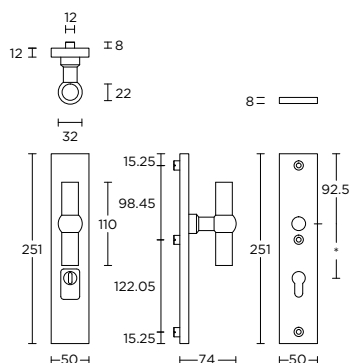

solid security plates with fixed knob to suit lever handle with cylinder protection cover

*state distance on order

massieve veiligheidsschilden met vaste knop, ten behoeve van deurkruk met kerntrekbeveiliging

*afstand opgeven bij bestelling

more options available:
pricelist or formani.com/O050