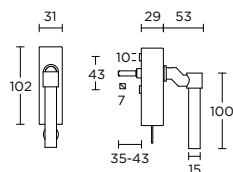

formani.com/A027