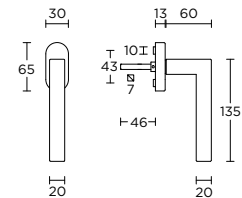

BSQ1-DK-O

locking tilt and turn window handle

draaikiepgarnituur afsluitbaar

- 1 4
- 6 7
- 10

formani.com/Q065