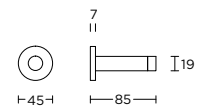

formani.com/Q121

wall mounted door stop

deurstop, wand