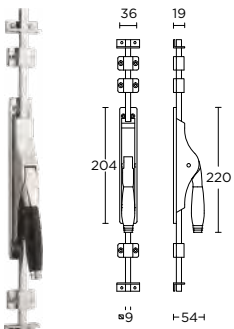

P-1934

formani.com/P083

espagnolette bolt with top and bottom receiver plate, two rods and three rod guides standard to suit 2900mm

- 12 24
- 14 24
- 15 24

pompeespagnolet inclusief drie geleiders, twee eindstukjes en twee stangen standaard geschikt tot 2900mm

more options available: pricelist or formani.com/003P

E-LOCK9

formani.com/P084

lock for espagnolette rod 9mm

- 12 14
- 15

slot ten behoeve van espagnoletstang 9mm