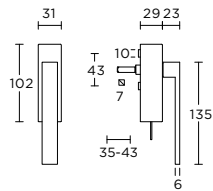

formani.com/K033

locking tilt and turn window handle with short neck

draaikiepgarnituur met korte nek afsluitbaar