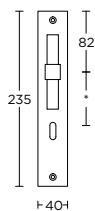

PBT15P236N*