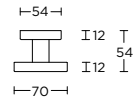

massieve voordeurknop  
vast op rozet

formani.com/Q095

LB702V

solid front door knob  
fixed on rose

1

massieve  
voordeurknop  
vast op rozet

formani.com/Q096

LBT