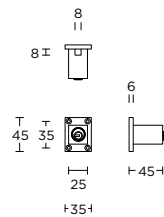

E-LOCK8

formani.com/Q088

lock for espagnolette rod 8mm

slot ten behoeve van espagnoletstang 8mm

1 satin stainless steel

2 PVD satin stainless steel

3 polished stainless steel

4 satin black

6 PVD gunmetal

7 bronze