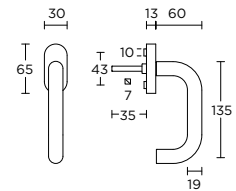

LB1-DK-O

non-locking tilt and turn window handle

1

draaikiepgarnituur niet afsluitbaar

formani.com/Q053

LB1F-DK-O

non-locking offset tilt and turn window handle

1

verkropt draaikiepgarnituur niet afsluitbaar