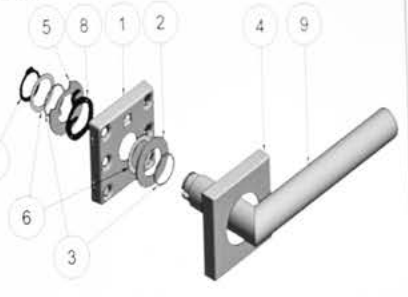

Qty	Partnumber	Description	Material
1	14210042 LBII-19 A HANDLE BSQ V01	HANDLE WITHOUT ROSE P/B	
1	14210043 FSL P/22G MOUNT	SPRING	
1	14210044 FSL P/22G MOUNT	DRIVE PIN 1x11 1/2x1/8 1/16	
1	14210045 FSL P/22G MOUNT	WASHER PL OGDEN 240 1/4 1/16 1/16	
1	14210046 FSL P/22G MOUNT	CAP WASHER	
1	14210047 FSL P/22G MOUNT	WASHER SS OGDEN 240 1/4 1/16 1/16	
1	14210048 FSL P/22G MOUNT	WASHER SS OGDEN 240 1/4 1/16 1/16	
1	14210049 FSL P/22G MOUNT	ROSE BASE BSQ	
1	14210050 FSL P/22G MOUNT		

FORMANI

BASICS LBII-19 BSQ V01