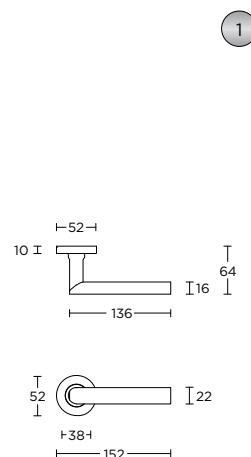

\*afstand opgeven bij bestelling

more options available:  
pricelist or formani.com/001Q

LB8

1  
formani.com/Q022

solid sprung lever handle attached to rose with metal sub-rose

massieve deurkruk vast-draaibaar geveerd op rozet met metalen onderconstructie