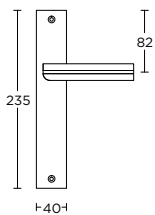

PBL22P236SFC