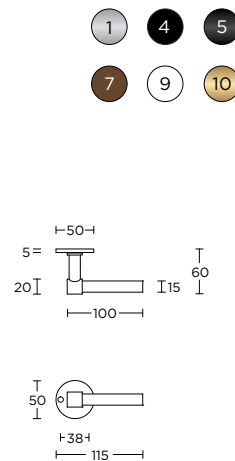

solid double sprung lever handle attached to rose
massieve deurkruk vast-draaibaar dubbel geveerd op rozet

- PBN50
- PBY50
- PBB50
- PBWC50