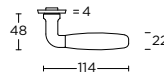

solid unsprung lever handle on rose also available on plate on request

massieve deurkruk, ongeveererd op rozet op verzoek ook op schild leverbaar

MSN38

MSY50

MRR38MWC