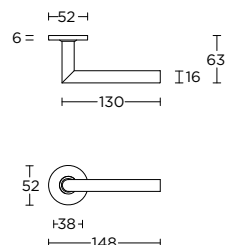

1

sprung lever handle attached to rose with metal sub-rose

deurkruk vast-draaibaar geveerd op rozet met metalen onderconstructie

- LBN50
- LBY50
- LBB50
- LBWC50

1 satin stainless steel

2 PVD satin stainless steel

3 polished stainless steel

4 satin black

6 PVD gunmetal

7 bronze