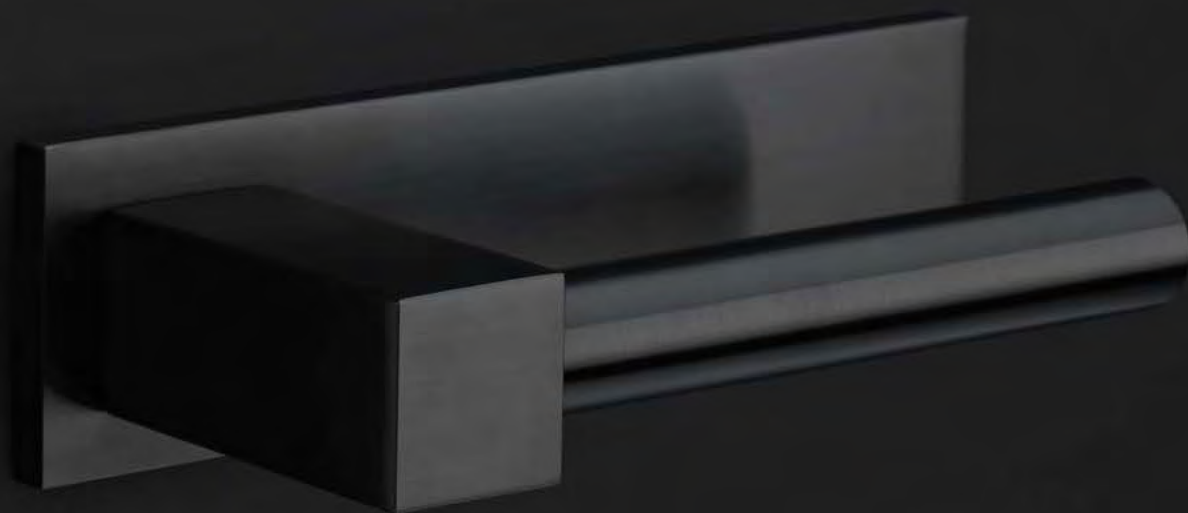

BOBBY EK100
PVD satin black