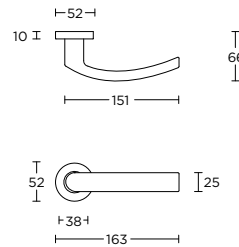

solid sprung lever handle attached to rose with metal sub-rose

massieve deurkruk vast-draaibaar geveerd op rozet met metalen onderconstructie

- LBN50D
- LBY50D
- LBB50
- LBWC50D