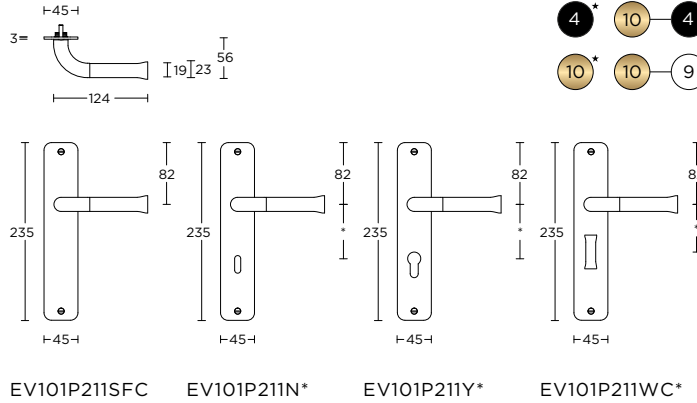

solid unsprung lever handle attached to plate

* state distance on order
* optional ornament

massieve deurkruk vast-draaibaar ongeveer op schild

* afstand opgeven bij bestelling
* optioneel ornament

more options available:
pricelist or formani.com/0011

EV102/64

formani.com/1005