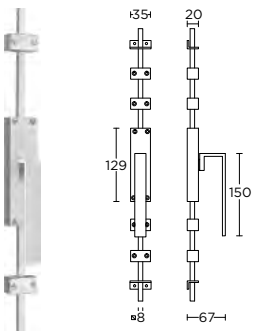

LSQB50

blank escutcheon
blind plaatje

1 4

formani.com/L005

LSQWC50

turn and release set
toiletgarnituur

1 4

formani.com/L006

BM110-DK

non-locking tilt and
turn window handle
draaikiepgarnituur
niet afsluitbaar

1 4

formani.com/L007

BM110-DKLOCK

locking tilt and turn
window handle
draaikiepgarnituur
afsluitbaar

1 4

formani.com/L008

K-BM110

espagnolette bolt
with top and bottom
receiver plate, two
rods and four rod
guides standard to suit
2900mm

1 4

krukespagnolet
inclusief vier geleiders,
twee eindstukjes
en twee stangen
standaard geschikt
tot 2900mm

formani.com/L009

E-LOCK8

lock for espagnolette
rod 8mm

1 4

slot ten behoeve van
espagnoletstang 8mm

formani.com/L010