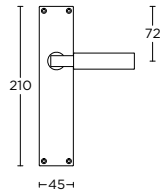

1930MP

14/24
formani.com/P010

1930MPSFC

1930MPN*

1930MPY*

1930MPWC*

solid unsprung lever handle on plate

*state distance on order

massieve deurkruk, ongeveererd op schild

*afstand opgeven bij bestelling

more options available:
pricelist or formani.com/O01P

1931MRO

12/24

14/24

15/24

formani.com/P011

solid unsprung lever handle on rose also available on plate on request

massieve deurkruk, ongeveererd op rozet op verzoek ook op schild leverbaar

MSN38

MSY50

MRR38MWC

1932GRR50

12/24

14/24

formani.com/P012

solid sprung lever handle attached to rose also available on plate on request

massieve deurkruk vast-draaibaar geveerd op rozet op verzoek ook op schild leverbaar

MSN50

MSY50

GRR-VBWC