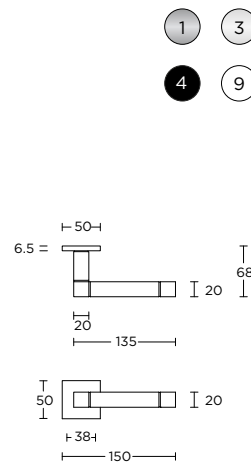

sprung or unsprung lever handle on rose with metal sub-rose
deurkruk geveerd of ongeveerd op rozet met metalen onderconstructie

- LSQBN50
- LSQBY50
- LSQB50
- LSQWC50