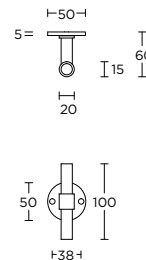

solid double sprung lever handle  
attached to rose  
ideal lock backset 60mm

massieve deurkruk vast-draaibaar  
dubbel geveerd op rozet  
ideale doornmaat slot 60mm

- PBN50
- PBY50
- PBB50
- PBWC50

PBT15P236