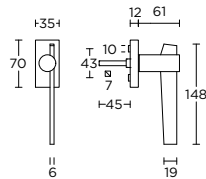

7 bronze

BB100-DK

non-locking tilt and turn window handle

draaikiepgarnituur niet afsluitbaar

formani.com/F011

BB101-DK

non-locking tilt and turn window handle

draaikiepgarnituur niet afsluitbaar