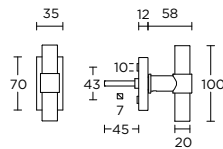

PBL20F-DK

non-locking offset tilt and turn window handle

verkropt draaikiepgarnituur niet afsluitbaar

formani.com/A024

PBT20-DK

non-locking tilt and turn window handle

draaikiepgarnituur niet afsluitbaar

formani.com/A025