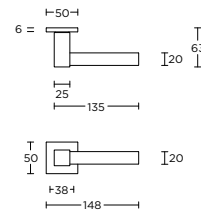

- LSQBN50
- LSQBY50
- LSQB50
- LSQWC50

LSQBN50

formani.com/H003

key escutcheon

sleutelplaatje

LSQBY50

formani.com/H004

profile cylinder escutcheon

cilinderplaatje

1 satin stainless steel

5 PVD satin black

7 bronze