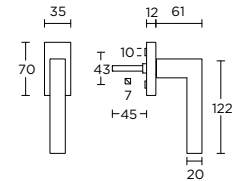

formani.com/K026