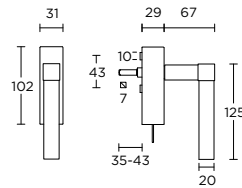

VL125-DKLOCK

formani.com/K037

locking tilt and turn window handle

draaikiiepgarnituur afsluitbaar

K-LSQ1

formani.com/K038

espagnolette bolt with top and bottom receiver plate, two rods and four rod guides standard to suit 2900mm

krukespagolet inclusief vier geleiders, twee eindstukjes en twee stangen standaard geschikt tot 2900mm

more options available: pricelist or formani.com/002K

K-LSQ4

formani.com/K039

espagnolette bolt with top and bottom receiver plate, two rods and four rod guides standard to suit 2900mm

krukespagolet inclusief vier geleiders, twee eindstukjes en twee stangen standaard geschikt tot 2900mm

more options available: pricelist or formani.com/002K

E-LOCK8

formani.com/K040

lock for espagnolette rod 8mm

slot ten behoeve van espagnoletstang 8mm

1 satin stainless steel

2 PVD satin stainless steel

3 polished stainless steel

4 satin black

5 PVD satin black

9 white