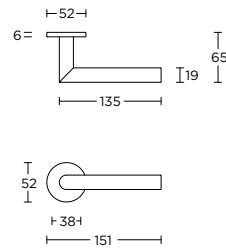

formani.com/Q004