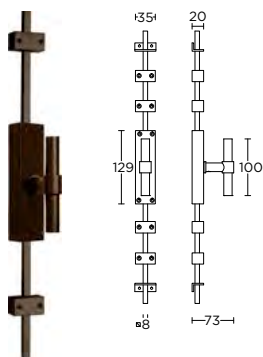

krukespagnolet inclusief vier geleiders, twee eindstukjes en twee stangen standaard geschikt tot 2900mm

formani.com/A032

K-PBT15

espagnolette bolt with top and bottom receiver plate, two rods and four rod guides standard to suit 2900mm

krukespagnolet inclusief vier geleiders, twee eindstukjes en twee stangen standaard geschikt tot 2900mm

formani.com/A033

K-PBL20

espagnolette bolt with top and bottom receiver plate, two rods and four rod guides standard to suit 2900mm