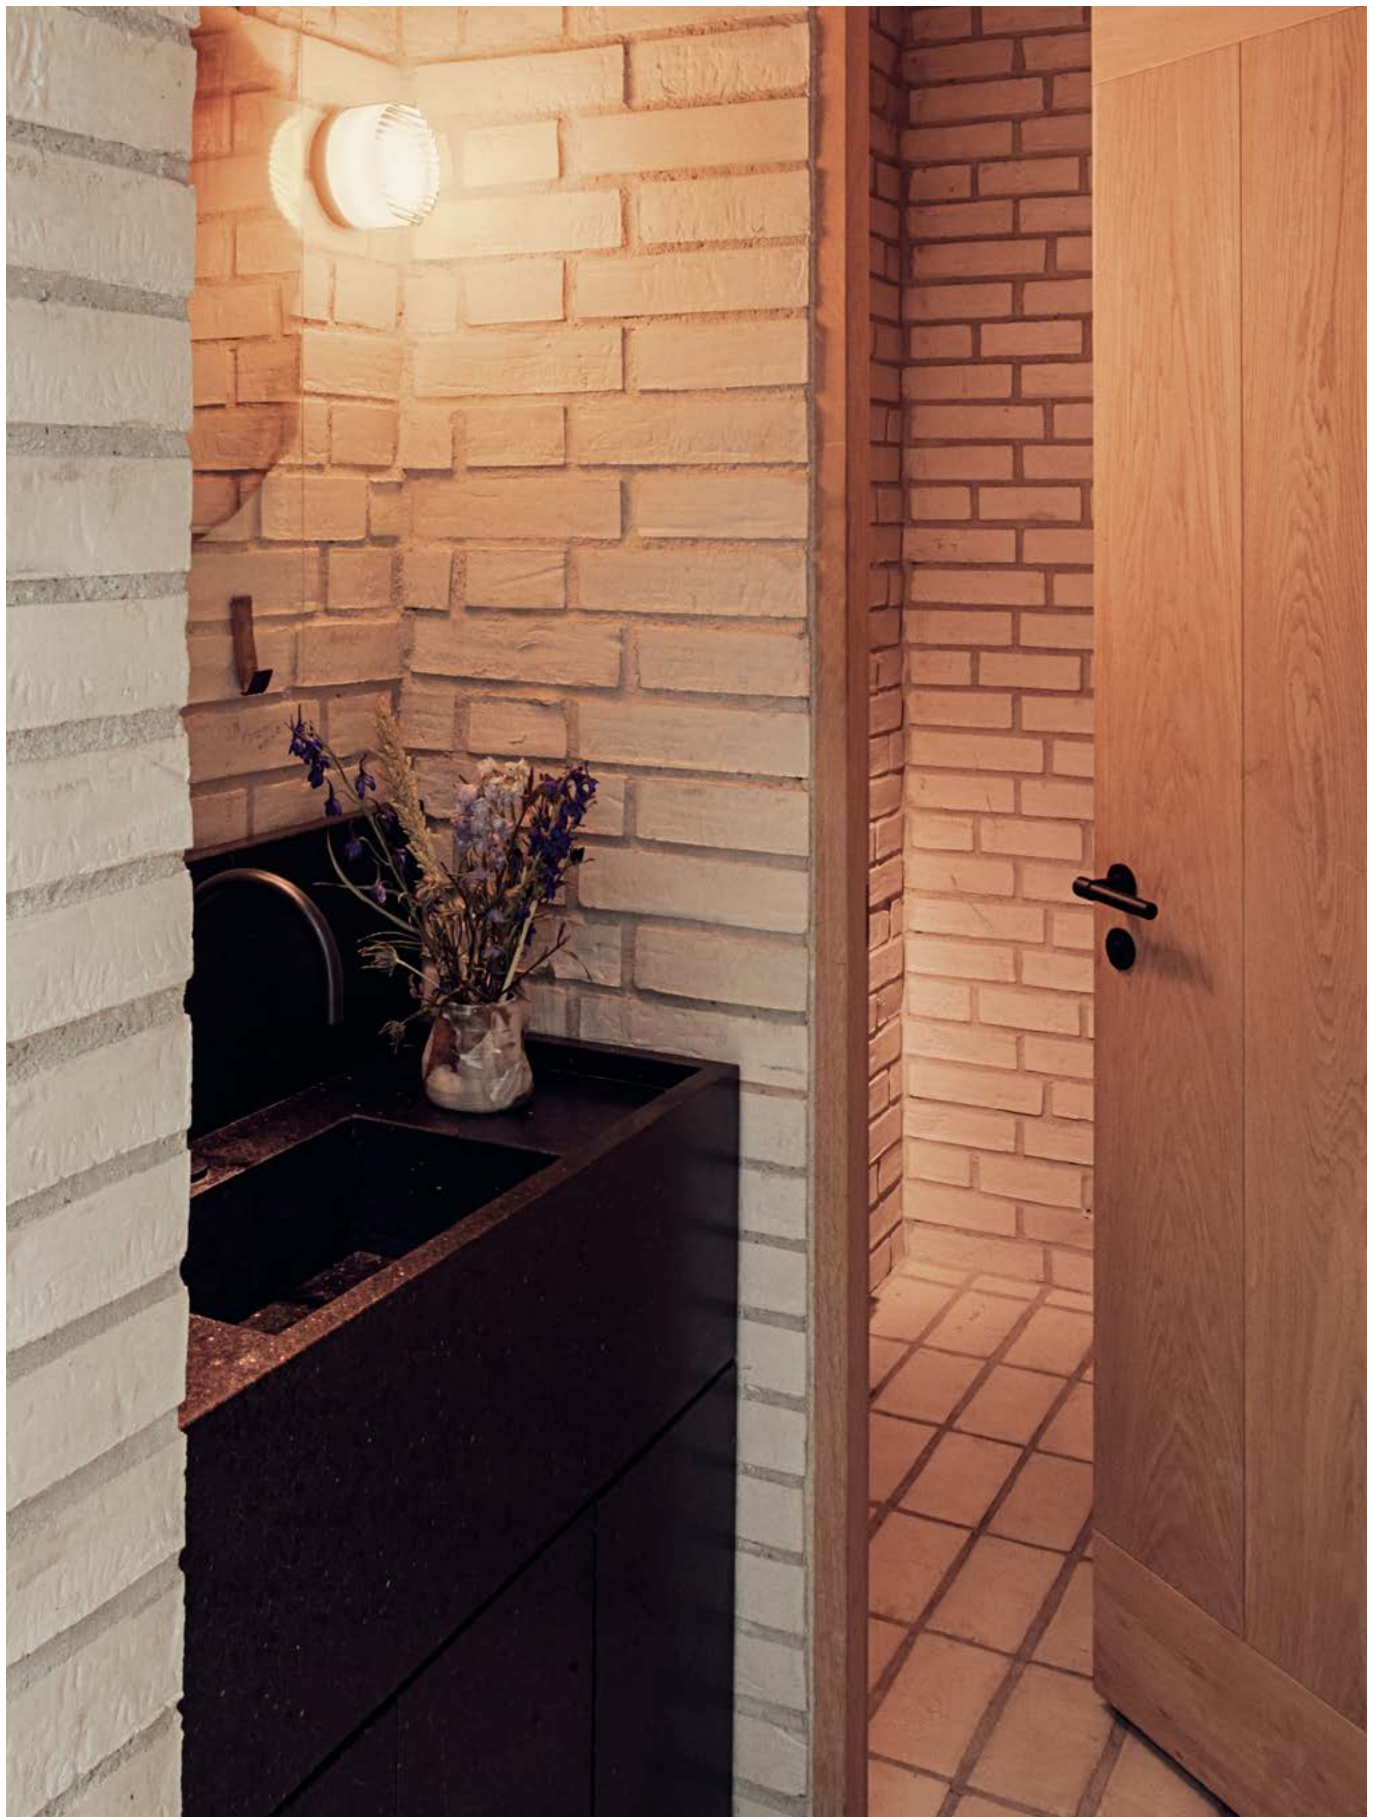

In navolging op het wereldberoemde restaurant Noma, dat tot vier keer toe werd verkozen tot beste restaurant van de wereld, opende chef René Redzepi in 2018 Noma 2.0 in Kopenhagen. In 2021 werd het restaurant bekroont met maar liefs drie Michelin sterren. Met Bjarke Ingels Group als architect en een interieur van Studio David Thulstrup werd een sterke Scandinavische sfeer neergezet zonder clichés. Daarbij viel de keuze op deurbeslag en badkameraccessoires uit de ONE collectie van Piet Boon. De strakke lijnen en hoogwaardige afwerking van onze producten sluit tenslotte naadloos aan bij de look en feel van het restaurant. Eerlijk, simpel en niet te overdreven. Meer moet het niet zijn.