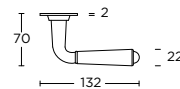

12 24

14 24

solid sprung lever handle attached to rose
also available on plate on request

massieve deurkruk vast-draaibaar geveerd op rozet
op verzoek ook op schild leverbaar

MSN50

MSY50

GRR-VBWC