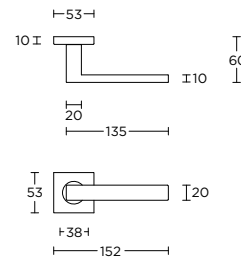

- BSQN53
- BSQY53
- BSQB53
- BSQWC53