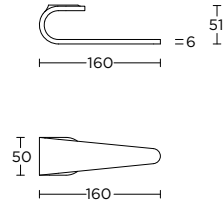

TB100

1

formani.com/M001

1

solid sprung lever handle on concealed rose  
ideal backset lock 60mm

massieve deurkruk geveerd op verborgen rozet  
ideale doornmaat slot 60mm

-  BBN53
-  BBY53
-  BBB53
-   TBWC50