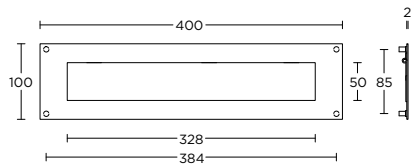

formani.com/K057

- 1

**letter plate
including spring**

buitenbriefplaat
met veer

LSQ620BI