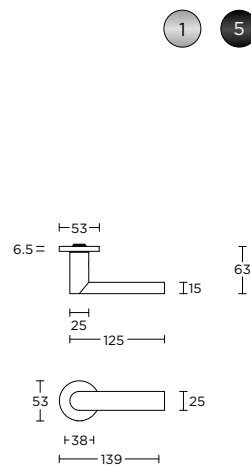

massieve deurkruk geveerd of ongeveer op rozet met metalen onderconstructie

- PBAN53
- PBAY53
- PBAB53
- PBAWC53

PBA101

1 5

formani.com/D002

solid sprung or unsprung lever handle on rose with metal sub-rose