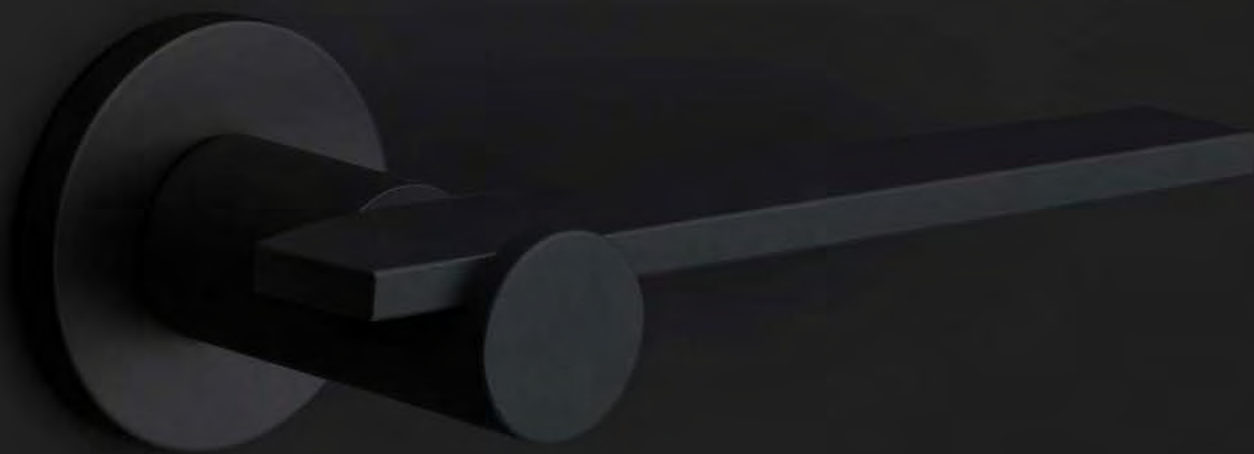

## Accessoires

Meubelgrepen	284
Meubelknoppen	284
Inbouwkommen	284
Hefschuifdeurbeslag	285

SWF

TENSE BB100  
satin black

TENSE BB100  
satin black

TENSE BB100  
bronze

TENSE BB100  
satin stainless steel