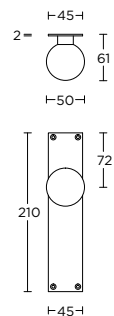

solid knob fixed on plate

massieve (meterkast) knop vast op schild