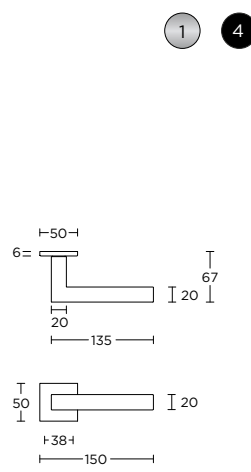

sprung or unsprung lever handle on rose with metal sub-rose
deurkruk geveerd of ongeveerd op rozet met metalen onderconstructie

- LSQBN50
- LSQBY50
- LSQB50
- LSQWC50

- satin stainless steel
- PVD satin stainless steel
- polished stainless steel
- satin black
- PVD satin black
- white