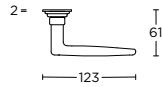

1938GPSFC

1938GPN*

1938GPY*

1938GPWC*

12 14

solid sprung lever handle attached to plate

*state distance on order

massieve deurkruk vast-draaibaar geveerd op schild

*afstand opgeven bij bestelling

more options available:
pricelist or formani.com/O01P