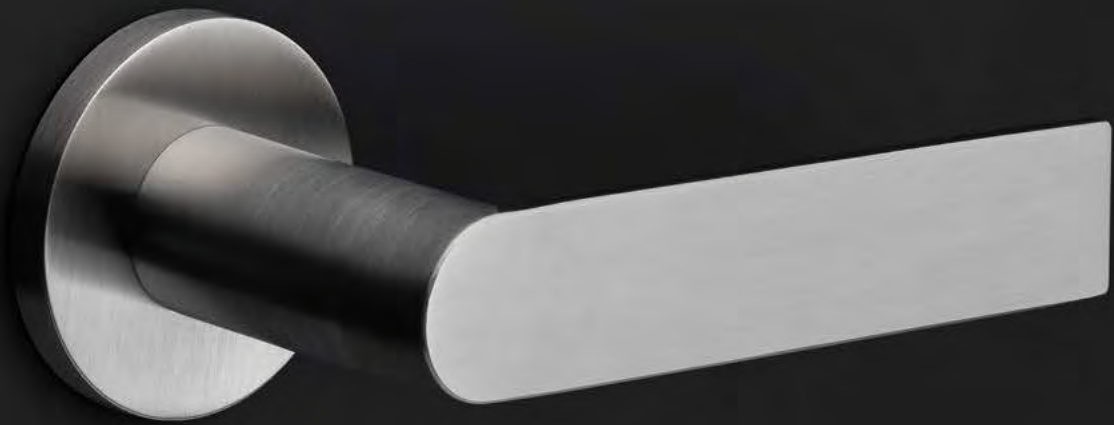

## Accessoires

Meubelgrepen	217
Meubelknoppen	217
Hefschuifdeurbeslag	218

Panton.

ARC PBA101  
PVD satin black

ARC PBA101  
PVD satin black

ARC PBA101  
satin stainless steel