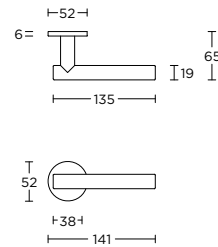

sprung lever handle attached to rose with metal sub-rose
EN1906 class 3 certified

deurkruk vast-draaibaar geveerd op rozet met metalen onderconstructie
EN1906 klasse 3 gecertificeerd

- LBN50
- LBY50
- LBB50
- LBWC50