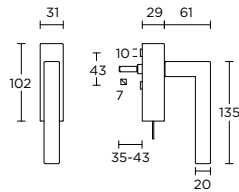

formani.com/K031

locking tilt and turn window handle

draaikiepgarnituur afsluitbaar