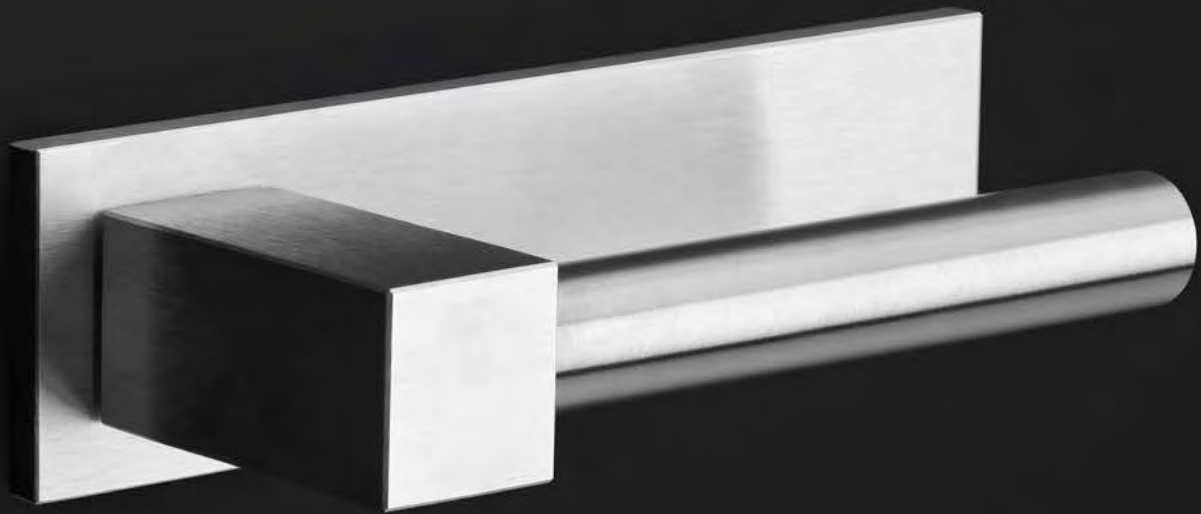

BOBBY EK100
satin stainless steel

BOBBY / 325