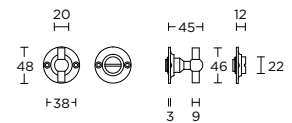

formani.com/O013

① satin stainless steel

③ polished stainless steel