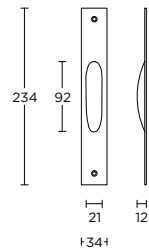

formani.com/P105

MG1910/96