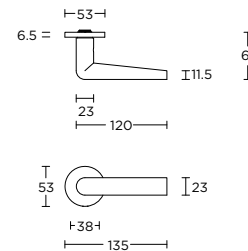

solid sprung or unsprung lever handle on rose with metal sub-rose

massieve deurkruk geveerd of ongeveer op rozet met metalen onderconstructie

- PBIN53
- PBIY53
- PBIB53
- PBIWC53