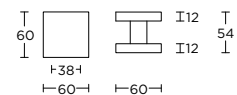

formani.com/K044