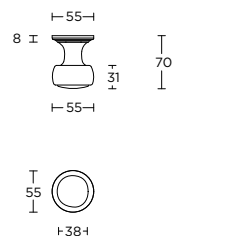

formani.com/J002

solid sprung or unsprung lever handle attached to rose

massieve deurkruk vast-draaibaar geveerd of ongeveerd op rozet

LZ200PD

1

3

15

formani.com/J003