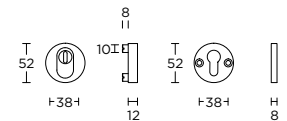

PBT100V

solid front door knob fixed on rose

massieve voordeurknop vast op rozet

formani.com/A038

PB400

solid pull handle for timber, glass or aluminium doors bolt-through, concealed or back to back fixings

massieve greep tbv houten, glazen of aluminium deuren doorgaande, niet-doorgaande of paarsgewijze bevestiging

formani.com/A039

PBVEIL

solid security escutcheons

massieve veiligheids-cilinderrozetten

formani.com/A040

PBVEIL-KT

solid security escutcheons with cylinder protection cover

massieve veiligheids-cilinderrozetten met kerntrekbeveiliging

formani.com/A041

PB20-50KT

solid security plates with fixed knob to suit lever handle with cylinder protection cover

*state distance on order

massieve veiligheidsschilden met vaste knop, ten behoeve van deurkruk met kerntrekbeveiliging

*afstand opgeven bij bestelling

formani.com/A042

more options available: pricelist or formani.com/002A