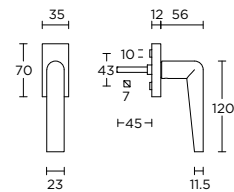

formani.com/C011

non-locking tilt and turn window handle

draaikiepgarnituur niet afsluitbaar