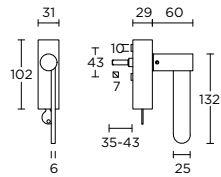

formani.com/F016

BB102-DKLOCK

locking tilt and turn  
window handle

draaikiiepgarnituur  
afsluitbaar

formani.com/F017

BB103-DKLOCK

locking tilt and turn  
window handle

draaikiiepgarnituur  
afsluitbaar