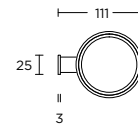

toothbrush holder
for wall mounting

tandenborstelhouder
met muurbevestiging

formani.com/A078

PB20