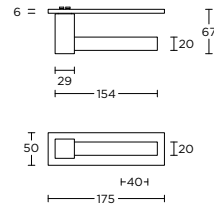

EK100

1 5 7

formani.com/H001

solid sprung lever handle attached to rose

massieve deurkruk vast-draaibaar geveerd op rozet

- LSQBN50
- LSQBY50
- LSQB50
- LSQWC50

EK101

1 5 7