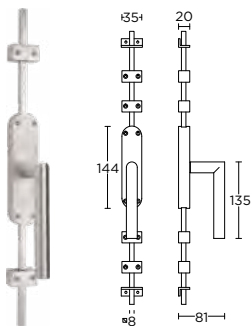

KO-LB2

formani.com/Q082

espagnolette bolt with top and bottom receiver plate, two rods and four rod guides standard to suit 2900mm

krukespagnolet inclusief vier geleiders, twee eindstukjes en twee stangen standaard geschikt tot 2900mm

more options available: pricelist or formani.com/002Q