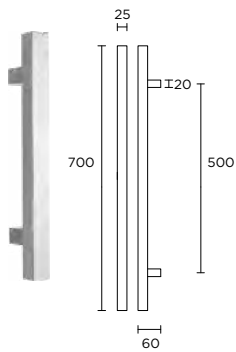

LSQ1065

formani.com/K049

solid pull handle for timber, glass or aluminium doors
bolt-through, concealed or back to back fixings

massieve greep tbv houten, glazen of aluminium deuren doorgaande, niet-doorgaande of paarsgewijze bevestiging

LSQVEIL-KT

formani.com/K050

solid security escutcheons with cylinder protection cover

massieve veiligheids-cilinderrozet met kerntrekbeveiliging