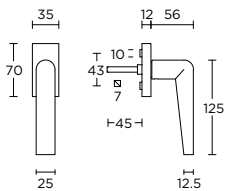

formani.com/C012

non-locking tilt and turn window handle

draaikiepgarnituur niet afsluitbaar