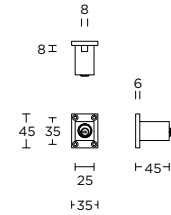

kruespagnolet inclusief vier geleiders, twee eindstukjes en twee stangen standaard geschikt tot 2900mm

E-LOCK8

formani.com/A036

lock for espagnolette rod 8mm

slot ten behoeve van espagnoletstang 8mm

PB120

formani.com/A037