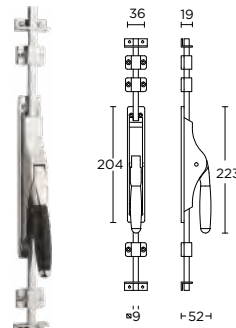

- 12 24
- 14 24
- 15 24

pompeespagnolet inclusief drie geleiders, twee eindstukjes en twee stangen standaard geschikt tot 2900mm

more options available: pricelist or formani.com/003P

P-1932

formani.com/P082