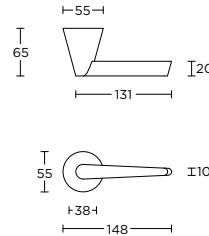

reddot winner 2021

1 5

solid sprung or unsprung lever handle on concealed rose

massieve deurkruk geveerd of ongeveerd op verborgen rozet

- OHN54
- OHY54
- OHB54
- OHWC54

OH101

1

5