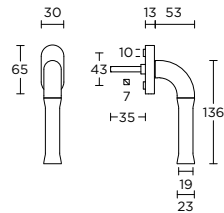

formani.com/I010

non-locking tilt and turn window handle
* optional ornament

draaikiepgarnituur niet afsluitbaar
* optioneel ornament