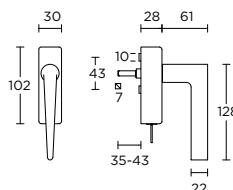

locking tilt and turn window handle

draaikiepgarnituur afsluitbaar

formani.com/Q078