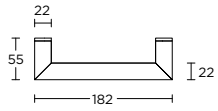

PB22/160

formani.com/B021

solid cabinet handle

massieve meubelgreep

PB22/320