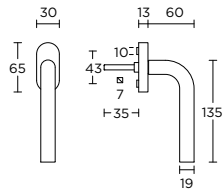

LB3-DK-O

non-locking tilt
and turn window
handle

draaikiepgarnituur
niet afsluitbaar

- 1
- 3
- 4
- 6
- 10
- 11

formani.com/Q056