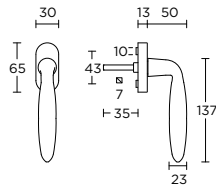

LB18-DK-O

non-locking tilt and turn window handle

draaikiepgarnituur niet afsluitbaar

- 1 4
- 6 7
- 10

formani.com/Q062