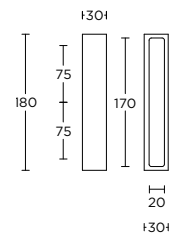

massieve greep  
tbv houten,  
glazen of alu-  
minium deuren  
doorgaande,  
niet-doorgaande  
of paarsgewijze  
bevestiging

formani.com/H009

EK180

flush pull

schuifdeurkom

formani.com/H010