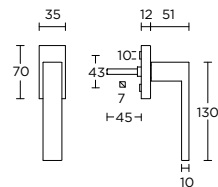

formani.com/K027