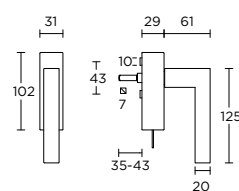

formani.com/K034

locking tilt and turn window handle

draaikiepgarnituur afsluitbaar