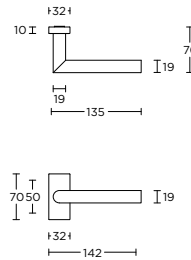

- 8 PVD satin bronze
- 9 white
- 10 PVD satin gold
- 11 PVD polished copper

LB2-19Q32

4

formani.com/Q006

double sprung lever handle attached to rose with metal sub-rose

deurkruk vast-draaibaar dubbel geveerd op rozet met metalen onderconstructie