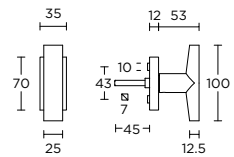

PBI103-DK

formani.com/C013

non-locking tilt and turn window handle

draaikiepgarnituur niet afsluitbaar