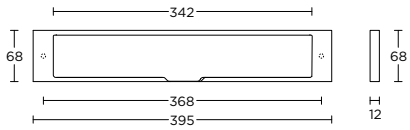

LSQ380

formani.com/A046

solid letter plate

massieve
buitenbriefplaat