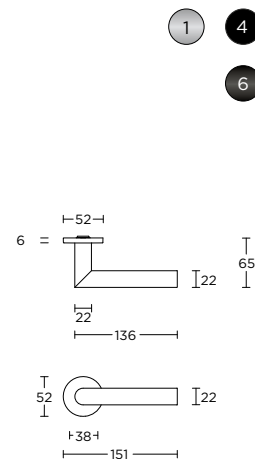

\*afstand opgeven bij bestelling

**more options available:**  
pricelist or [formani.com/001Q](http://formani.com/001Q)

LB2-22

1 4 6

formani.com/Q010

sprung lever handle attached to rose with metal sub-rose  
EN1906 class 3 certified