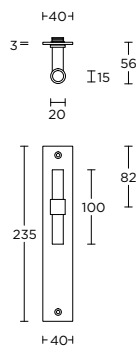

PBT15P236SFC