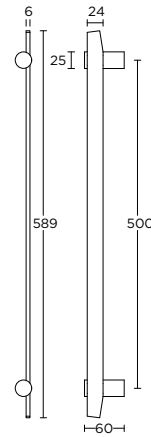

BB500

solid pull handle for timber, glass or aluminium doors bolt-through, concealed or back to back fixings

massieve greep tbv houten, glazen of aluminium deuren doorgaande, niet-doorgaande of paarsgewijze bevestiging