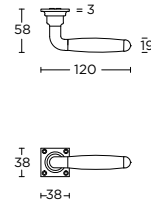

1932GRO

formani.com/P013

solid sprung lever handle attached to rose
also available on plate on request

massieve deurkruk vast-draaibaar
geveerd op rozet
op verzoek ook op schild leverbaar

1932GRV

formani.com/P014

solid sprung lever handle attached to rose
also available on plate on request

massieve deurkruk vast-draaibaar
geveerd op rozet
op verzoek ook op schild leverbaar

1932GPO

formani.com/P015

solid sprung lever handle on plate

*state distance on order

massieve deurkruk vast-draaibaar
geveerd op schild

*afstand opgeven bij bestelling

more options available:
pricelist of formani.com/O01P

- 4 satin black
- 12 satin nickel
- 14 bright nickel
- 15 brass unacquered
- 24 ebony wood