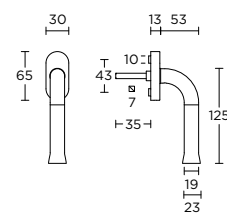

formani.com/I011

non-locking tilt and turn window handle
* optional ornament

draaikiepgarnituur niet afsluitbaar
* optioneel ornament