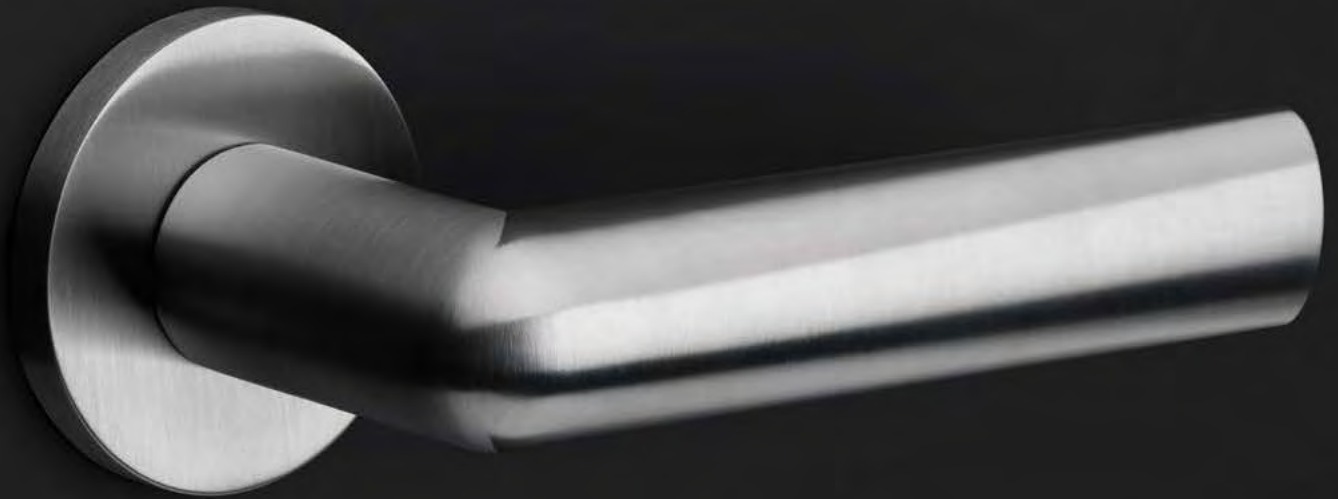

## Accessoires

Meubelgrepen	189
Meubelknoppen	189
Hefschuifdeurbeslag	190

Panton.

INC PBI102  
PVD satin black

INC PBI102  
PVD satin black

INC PBI102  
satin stainless steel