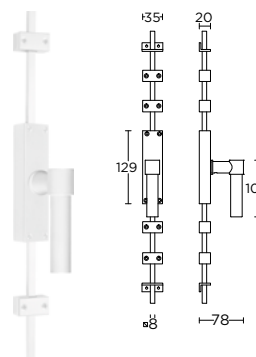

krukespagnolet inclusief vier geleiders, twee eindstukjes en twee stangen standaard geschikt tot 2900mm

formani.com/A032

K-PBT15

espagnolette bolt with top and bottom receiver plate, two rods and four rod guides standard to suit 2900mm

krukespagnolet inclusief vier geleiders, twee eindstukjes en twee stangen standaard geschikt tot 2900mm

formani.com/A033

K-PBL20

espagnolette bolt with top and bottom receiver plate, two rods and four rod guides standard to suit 2900mm