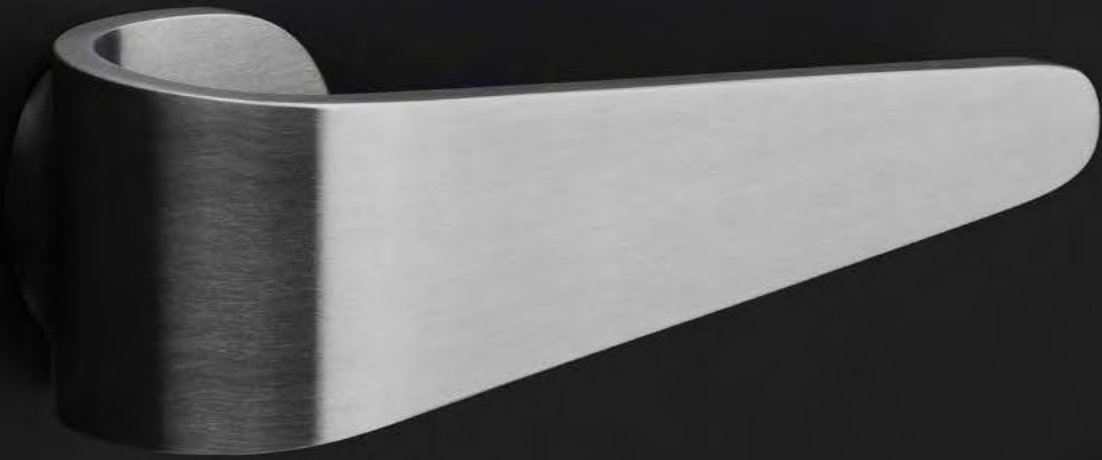

## Accessoires

Meubelgrepen	485
Meubelknoppen	485
Hefschuifdeurbeslag	485

FOLD TB100  
satin stainless steel

FOLD TB100  
satin stainless steel