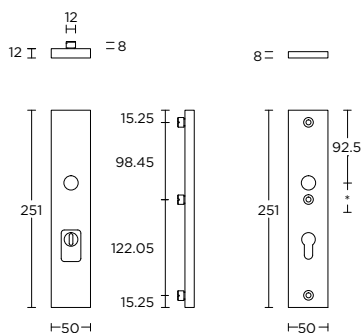

massieve veiligheidsschilden met vaste knop, ten behoeve van deurkruk met kerntrekbeveiliging

\*afstand opgeven bij bestelling

more options available:  
pricelist or formani.com/O050

LSQSM-50KT

formani.com/O025