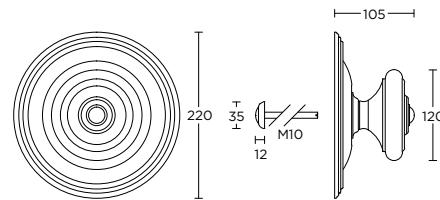

formani.com/O022

FV-VEIL

solid security escutcheons

massieve veiligheidscilinderrozetten

formani.com/O023

1 satin stainless steel

3 polished stainless steel