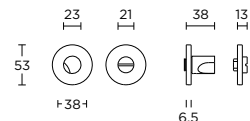

turn and release  
set  
toiletgarnituur

DR100-DK-O

formani.com/E009

non-locking tilt  
and turn window  
handle

draaikiepgarnituur  
niet afsluitbaar

DR101-DK-O

formani.com/E010

non-locking tilt  
and turn window  
handle