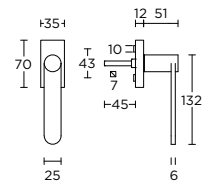

non-locking tilt and turn window handle

draaikiepgarnituur niet afsluitbaar