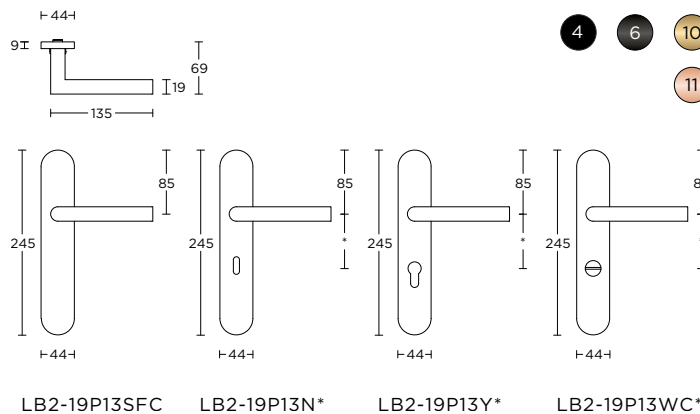

sprung lever handle attached to plate with metal sub-rose

*state distance on order

deurkruk vast-draaibaar met metalen onderconstructie geveerd op schild

*afstand opgeven bij bestelling

more options available:
pricelist or formani.com/001Q

1 satin stainless steel

2 PVD satin stainless steel

3 polished stainless steel

4 satin black

6 PVD gunmetal

7 bronze