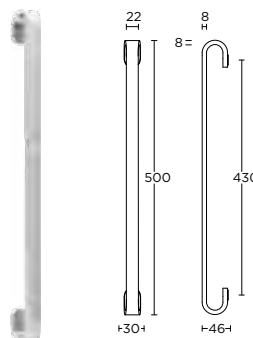

TB500

solid pull handle for timber, glass or aluminium doors bolt through, concealed or back to back fixings 1

massieve greep tbv houten, glazen of aluminium deuren doorgaande, niet-doorgaande of paarsgewijze bevestiging