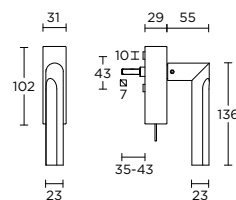

formani.com/E016

locking tilt and
turn window
handle

draaikiepgarnituur
afsluitbaar