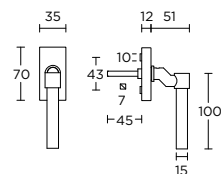

non-locking offset tilt and turn window handle

- 1
- 4
- 9

verkropt draaikiepgarnituur niet afsluitbaar