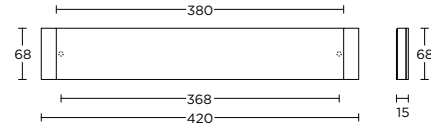

LSQ380BI

formani.com/A047

solid internal
tidy

massieve
binnenbriefplaat

PB52

formani.com/A048

bell push

beldrukker