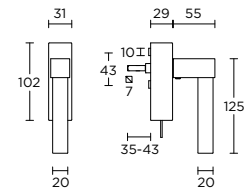

draaikiiepgarnituur  
niet afsluitbaar

formani.com/H007

EK102-DKLOCK

locking tilt and  
turn window  
handle

draaikiiepgarnituur  
afsluitbaar

formani.com/H008

EK500

solid pull handle  
for timber, glass  
or aluminium  
doors bolt-  
through, concea-  
led or back to  
back fixings