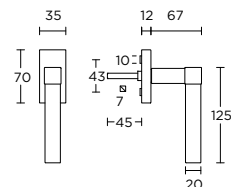

formani.com/K029