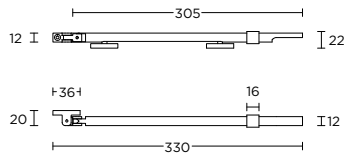

PB305

- 1
- 4
- 7
- 9

solid casement stay with two pins including slide guide channel