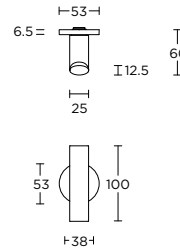

solid sprung or unsprung lever handle on rose with metal sub-rose ideal backset lock 60mm

massieve deurkruk geveerd of ongeveerd op rozet met metalen onderconstructie ideale doornmaat slot 60mm

- PBIN53
- PBIY53
- PBIB53
- PBIWC53