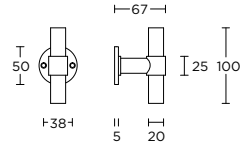

PBT100V

solid front door knob fixed on rose

massieve voordeurknop vast op rozet

formani.com/A038