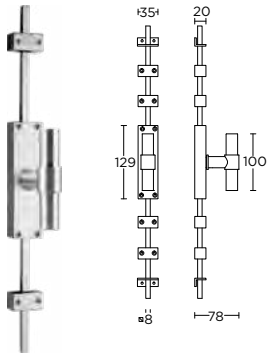

krukespagnolet inclusief vier geleiders, twee eindstukjes en twee stangen standaard geschikt tot 2900mm

formani.com/A032

K-PBT15

espagnolette bolt with top and bottom receiver plate, two rods and four rod guides standard to suit 2900mm

krukespagnolet inclusief vier geleiders, twee eindstukjes en twee stangen standaard geschikt tot 2900mm

formani.com/A033

K-PBL20

espagnolette bolt with top and bottom receiver plate, two rods and four rod guides standard to suit 2900mm

krukespagnolet inclusief vier geleiders, twee eindstukjes en twee stangen standaard geschikt tot 2900mm

formani.com/A034

K-PBT20

formani.com/A035

espagnolette bolt with top and bottom receiver plate, two rods and four rod guides standard to suit 2900mm

kruespagnolet inclusief vier geleiders, twee eindstukjes en twee stangen standaard geschikt tot 2900mm

E-LOCK8

formani.com/A036

lock for espagnolette rod 8mm

slot ten behoeve van espagnoletstang 8mm

PB120

formani.com/A037