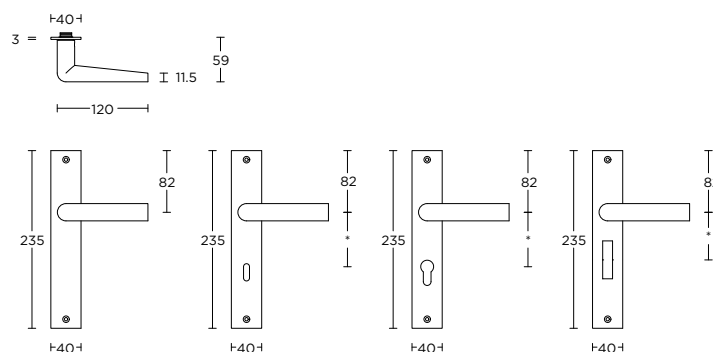

PBI101P236

5

formani.com/C003

- PBI101P236SFC
- PBI101P236N*
- PBI101P236Y*
- PBI101P236WC*

1 5

solid unsprung lever handle attached to plate fixings visible on one side only

*state distance on order

massieve deurkruk vast-draaibaar ongeveer op schild een zijde met en een zijde zonder zichtbare bevestiging

*afstand opgeven bij bestelling

more options available: pricelist or formani.com/001C

satin stainless steel

PVD satin black