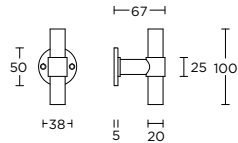

solid knob fixed on rose
XL knob version on request

massieve knop vast op rozet knop
XL variant op aanvraag

formani.com/A055