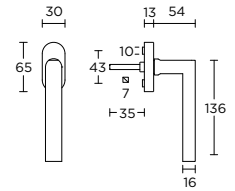

LB8-DK-O

non-locking tilt
and turn window
handle

draaikiepgarnituur
niet afsluitbaar

- 1

formani.com/Q059