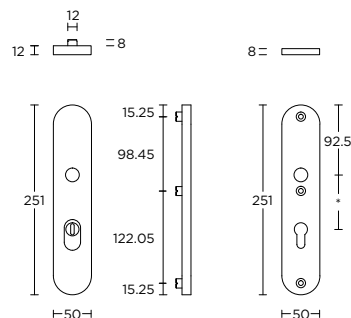

solid security plates to suit lever handles with cylinder protection cover

* state distance on order

massieve veiligheidsschilden ten behoeve van deurkrukken met kerntrekbeveiliging

* afstand opgeven bij bestelling

more options available:
pricelist or formani.com/003Q

10 PVD satin gold

11 PVD polished copper