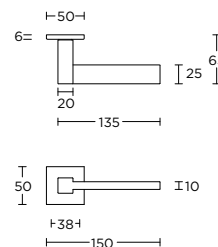

solid sprung or unsprung lever handle on rose with metal sub-rose

massieve deurkruk geveerd of ongeveerd op rozet met metalen onderconstructie

- LSQBN50
- LSQBY50
- LSQB50
- LSQWC50

- satin stainless steel
- PVD satin stainless steel
- polished stainless steel
- satin black
- PVD satin black
- white