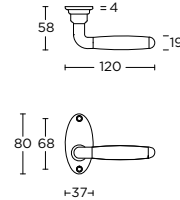

1932GRO

formani.com/P013

solid sprung lever handle attached to rose
also available on plate on request

massieve deurkruk vast-draaibaar
geveerd op rozet
op verzoek ook op schild leverbaar

1932GRV

formani.com/P014

solid sprung lever handle attached to rose
also available on plate on request

massieve deurkruk vast-draaibaar
geveerd op rozet
op verzoek ook op schild leverbaar

1932GPO

formani.com/P015

solid sprung lever handle on plate

*state distance on order

massieve deurkruk vast-draaibaar
geveerd op schild

*afstand opgeven bij bestelling

more options available:
pricelist of formani.com/O01P

- 4 satin black
- 12 satin nickel
- 14 bright nickel
- 15 brass unacquered
- 24 ebony wood