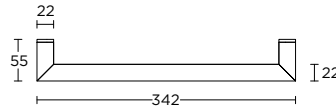

formani.com/B021

solid cabinet handle

massieve meubelgreep

PB22/320

formani.com/B022

solid cabinet handle

massieve meubelgreep

PB23/160