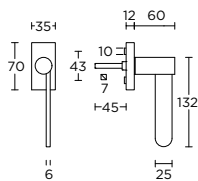

non-locking tilt and turn window handle

draaikiepgarnituur niet afsluitbaar