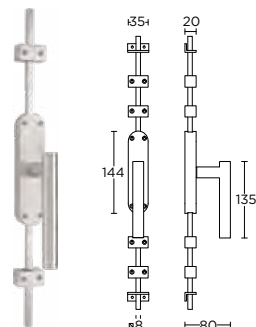

KO-LB7

formani.com/Q085

espagnolette bolt with top and bottom receiver plate, two rods and four rod guides standard to suit 2900mm

krukespagnolet inclusief vier geleiders, twee eindstukjes en twee stangen standaard geschikt tot 2900mm

more options available: pricelist or formani.com/002Q