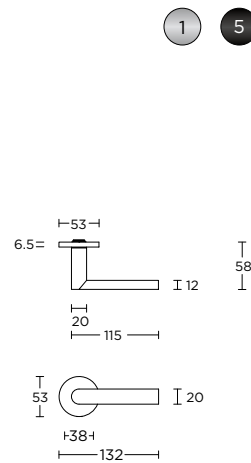

solid sprung or unsprung lever handle on rose with metal sub-rose

massieve deurkruk geveerd of ongeveer op rozet met metalen onderconstructie

- PBAN53
- PBAY53
- PBAB53
- PBAWC53