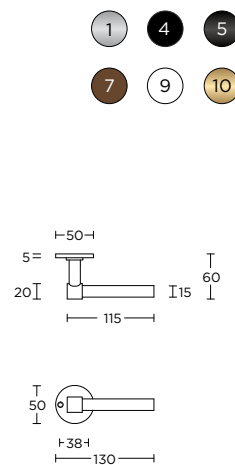

PBL15/50

formani.com/A001

solid double sprung lever handle attached to rose  
massieve deurkruk vast-draaibaar dubbel geveerd op rozet

- PBN50
- PBY50
- PBB50
- PBWC50

PBL15XL/50

formani.com/A002

solid double sprung lever handle attached to rose  
massieve deurkruk vast-draaibaar dubbel geveerd op rozet