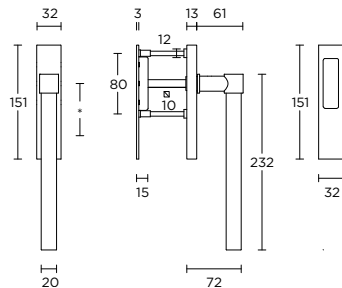

PB230

single solid internal lift-up sliding door handle with external flush pull

* blind or Y69

massieve set hefschuifdeurbeslag inclusief inbouwkom voor buitenzijde

* blind of PC69

more options available:
pricelist or formani.com/O03A

formani.com/A059