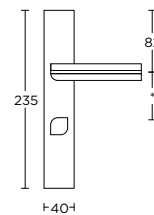

PBL22P236WC\*

solid unsprung lever handle attached to plate fixings visible on one side only

\*state distance on order

massieve deurkruk vast-draaibaar ongeveerd op schild een zijde met en een zijde zonder zichtbare bevestiging