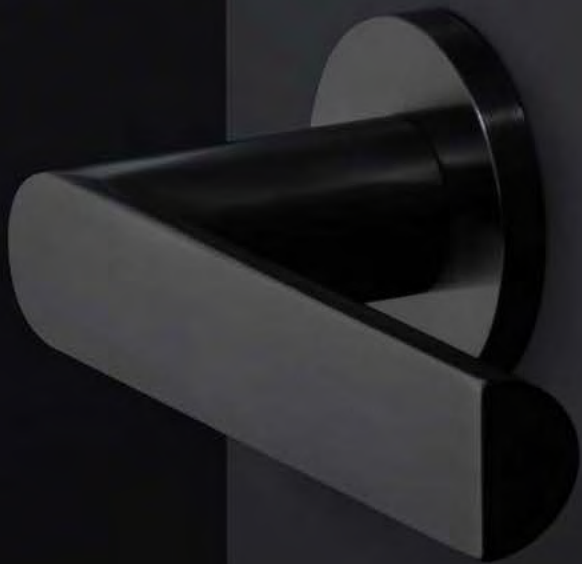

## Accessoires

Meubelgrepen	217
Meubelknoppen	217
Hefschuifdeurbeslag	218

Panton.

ARC PBA101  
PVD satin black

ARC PBA101  
PVD satin black

ARC PBA101  
satin stainless steel