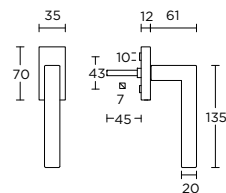

non-locking tilt and turn window handle

draaikiepgarnituur niet afsluitbaar