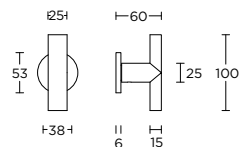

solid front door knob fixed on rose

massieve voordeurknop vast op rozet