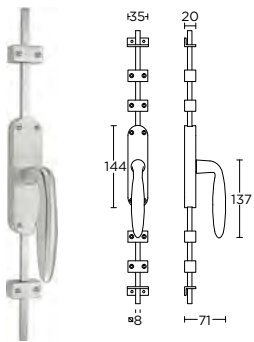

KO-LB18

formani.com/Q086

espagnolette bolt with top and bottom receiver plate, two rods and four rod guides standard to suit 2900mm

krukespagnolet inclusief vier geleiders, twee eindstukjes en twee stangen standaard geschikt tot 2900mm

more options available:
pricelist or formani.com/002Q