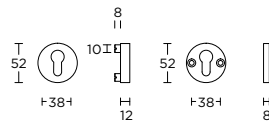

formani.com/A040