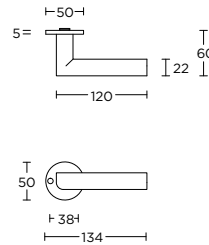

PBL23/50

1

formani.com/B004

1

solid double sprung lever handle attached to rose

massieve deurkruk vast-draaibaar dubbel geveerd op rozet