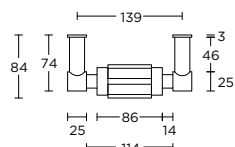

PB102

toothbrush holder
free standing

tandenborstelhouder
vrijstaand

formani.com/A077

PB103

toothbrush holder
for wall mounting

tandenborstelhouder
met muurbevestiging

formani.com/A078

PB20

set of two hooks

set van twee haken

formani.com/A079

PB25

set of two hooks

set van twee haken

formani.com/A080

PB200

toilet roll holder

toiletrolhouder

formani.com/A081

PB201

spare toilet roll holder

reserve toiletrolhouder

formani.com/A082

1 satin stainless steel AISI 316

4 satin black

20 corian®