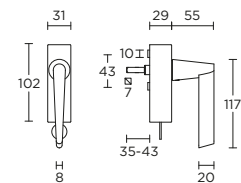

locking tilt and
turn window
handle

1 5

draaikiiepgarnituur
afsluitbaar