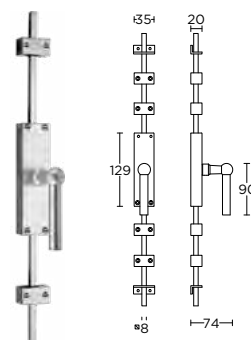

FVL85-DK

non-locking tilt and turn window handle also available on oval rose, on request

draaikiepgarnituur niet afsluitbaar op aanvraag ook op ovale rozet leverbaar

more options available:
pricelist or formani.com/0030

formani.com/0014

FVT100-DK

non-locking tilt and turn window handle also available on oval rose, on request

draaikiepgarnituur niet afsluitbaar op aanvraag ook op ovale rozet leverbaar

more options available:
pricelist or formani.com/0030

formani.com/0015

FVL85-DKLOCK

locking tilt and turn window handle also available on rounded rose, on request

draaikiepgarnituur afsluitbaar op aanvraag ook op afgeronde rozet leverbaar

more options available:
pricelist or formani.com/0030

formani.com/0016

K-FVL85

espagnolette bolt with top and bottom receiver plate, two rods and four rod guides standard to suit 2900mm also available on oval base plate, on request

krukespagnolet inclusief vier geleiders, twee eindstukjes en twee stangen standaard geschikt tot 2900mm op aanvraag ook op ovaal mechanisme leverbaar

more options available:
pricelist or formani.com/0040

formani.com/0017

K-FVT100

espagnolette bolt with top and bottom receiver plate, two rods and four rod guides standard to suit 2900mm also available on oval base plate, on request

krukespagnolet inclusief vier geleiders, twee eindstukjes en twee stangen standaard geschikt tot 2900mm op aanvraag ook op ovaal mechanisme leverbaar

more options available:
pricelist or formani.com/0040

formani.com/0018

E-LOCK8

lock for espagnolette rod 8mm

slot ten behoeve van espagnoletstang 8mm

formani.com/0019