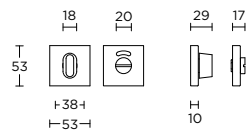

formani.com/Q048

BSQWC53-ZI