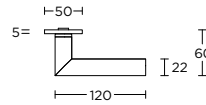

PBL22/50

1/21

1/22

formani.com/B001

solid double sprung lever handle attached to rose

massieve deurkruk vast-draaibaar dubbel geveerd op rozet

PBN50

PBY50