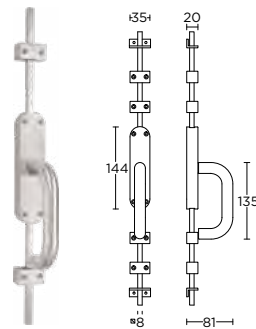

KO-LB1

formani.com/Q081

espagnolette bolt with top and bottom receiver plate, two rods and four rod guides standard to suit 2900mm

krukespagnolet inclusief vier geleiders, twee eindstukjes en twee stangen standaard geschikt tot 2900mm

more options available: pricelist or formani.com/002Q