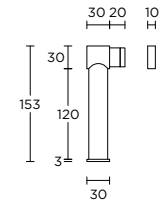

formani.com/A061

PB90