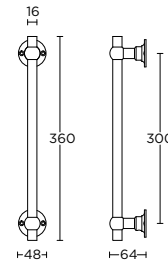

massieve voordeurknop vast op rozet

formani.com/O020

FV360

solid pull handle for timber, glass or aluminium doors bolt through, concealed or back to back fixings

massieve greep tbv houten, glazen of aluminium deuren doorgaande, niet-doorgaande of paarsgewijze bevestiging