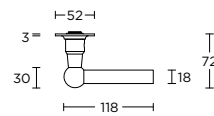

1 3

solid unsprung lever handle attached to rose

massieve deurkruk vast-draaibaar ongeveer op rozet

more options available:
pricelist or formani.com/O010

FVBN48

FVBY48

FVB48

FVWC48

FVBN40

formani.com/O006

key escutcheon
sleutelplaatje

1 3

FVBN48

formani.com/O007

key escutcheon
sleutelplaatje

1 3