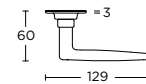

1934MPO

12/24
formani.com/P019

solid unsprung lever handle on plate

*state distance on order

massieve deurkruk ongeveer op schild

*afstand opgeven bij bestelling

more options available:
pricelist or formani.com/O01P

1935GRR50

12 14 15

formani.com/P020

solid sprung lever handle attached to rose
also available on plate on request

massieve deurkruk vast-draaibaar
geveerd op rozet
op verzoek ook op schild leverbaar

1938GRR50

4 12 14

15

formani.com/P021

solid sprung lever handle attached to rose
also available on plate on request

massieve deurkruk vast-draaibaar
geveerd op rozet
op verzoek ook op schild leverbaar