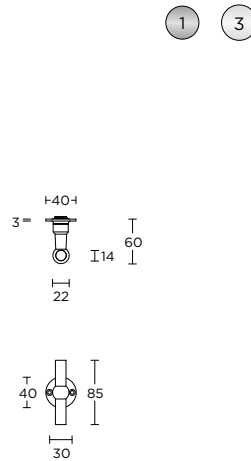

1 3

formani.com/0001

1 3

solid unsprung lever handle  
attached to rose  
ideal lock backset 60mm

massieve deurkruk vast-draaibaar  
ongeveer op rozet  
ideale doormaat slot 60mm

**more options available:**  
pricelist or [formani.com/0010](http://formani.com/0010)