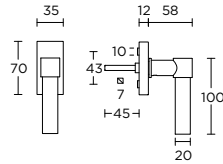

non-locking tilt and turn window handle

- 1
- 4
- 5
- 7
- 9
- 10

draaikiepgarnituur niet afsluitbaar

formani.com/A022

PBL20-DK

non-locking tilt and turn window handle

draaikiepgarnituur niet afsluitbaar

formani.com/A023