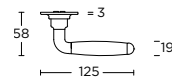

MSY50

MRR38MWC

1932GRR50

12/24

14/24

formani.com/P012

solid sprung lever handle attached to rose also available on plate on request

massieve deurkruk vast-draaibaar geveerd op rozet op verzoek ook op schild leverbaar