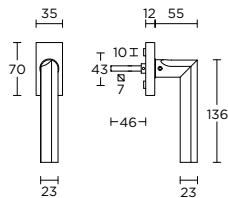

draaikiepgarnituur  
niet afsluitbaar

DR102-DK

formani.com/E011

non-locking tilt  
and turn window  
handle

draaikiepgarnituur  
niet afsluitbaar

DR103-DK

formani.com/E012

non-locking tilt  
and turn window  
handle