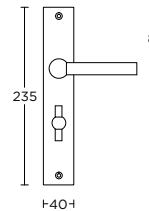

FVL110P236WC*

1 3

solid unsprung lever handle attached to plate
fixings visible on one side only

*state distance on order

massieve deurkruk vast-draaibaar ongeveer op schild een zijde met en een zijde zonder zichtbare bevestiging

*afstand opgeven bij bestelling

more options available:
pricelist or formani.com/O020