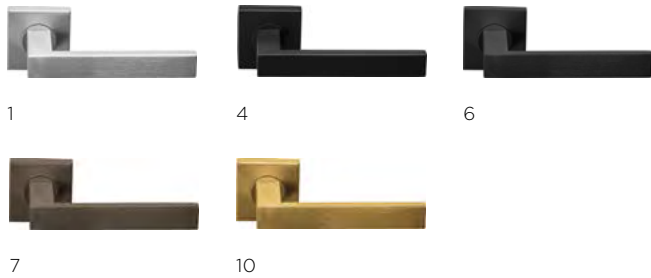

BSQ2

formani.com/Q029

sprung lever handle attached to rose with metal sub-rose

deurkruk vast-draaibaar geveerd op rozet met metalen onderconstructie