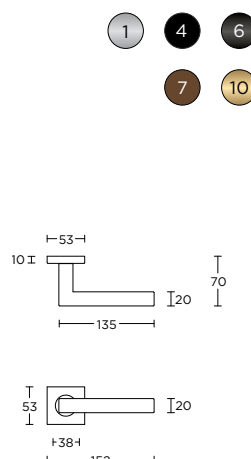

sprung lever handle attached to rose with metal sub-rose
deurkruk vast-draaibaar geveerd op rozet met metalen onderconstructie

- BSQN53
- BSQY53
- BSQB53
- BSQWC53