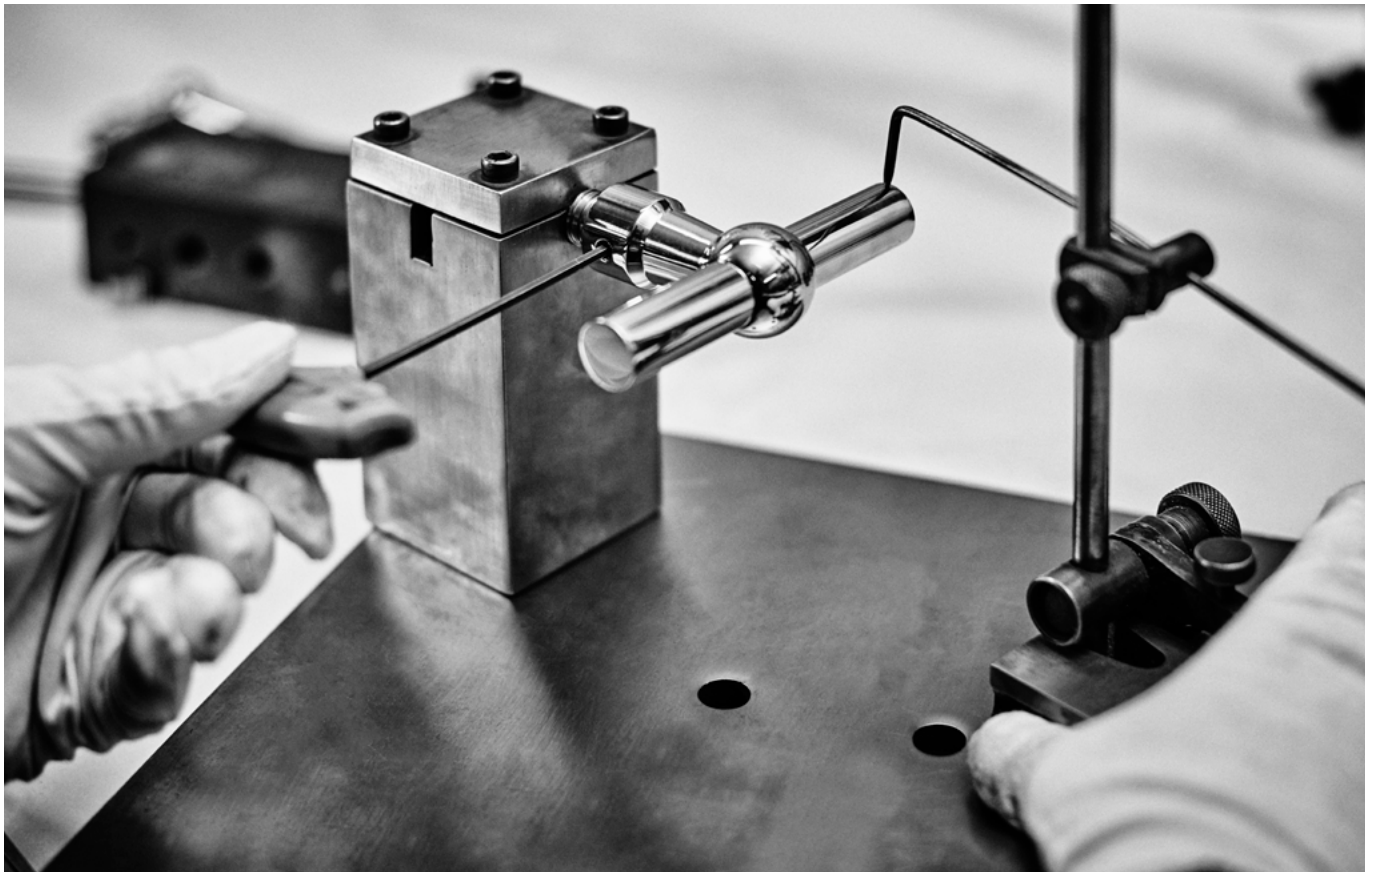

## Accessoires

Meubelgrepen	534
Meubelknoppen	534
Knoppen	535
Hefschuifdeurbeslag	535

FERROVIA FVL100/48  
satin stainless steel

FERROVIA FVL100/48  
satin stainless steel

FERROVIA FVL100/48  
polished stainless steel