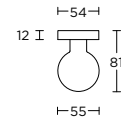

solid front door knob fixed on rose

massieve voordeurknop vast op rozet

formani.com/Q090

LB65V

front door knob fixed on rose

voordeurknop vast op rozet

formani.com/Q091

LB80V