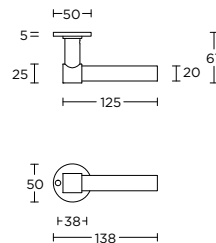

solid double sprung lever handle attached to rose

massieve deurkruk vast-draaibaar dubbel geveerd op rozet