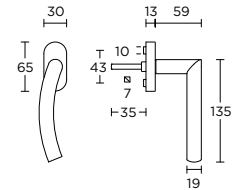

formani.com/Q057