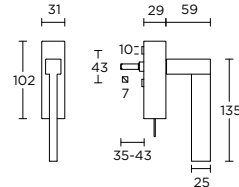

formani.com/K036

locking tilt and turn window handle

draaikiepgarnituur afsluitbaar