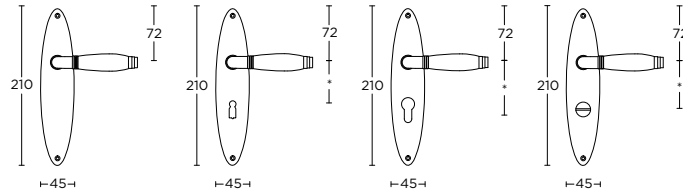

massieve deurkruk vast-draaibaar  
geveerd op rozet  
op verzoek ook op schild leverbaar

MSN50

MSY50

GRR-VBWC

1934MPO

12/24  
formani.com/P019

1934MPOSFC 1934MPON\* 1934MPOY\* 1934MPOWC\*

solid unsprung lever handle on plate