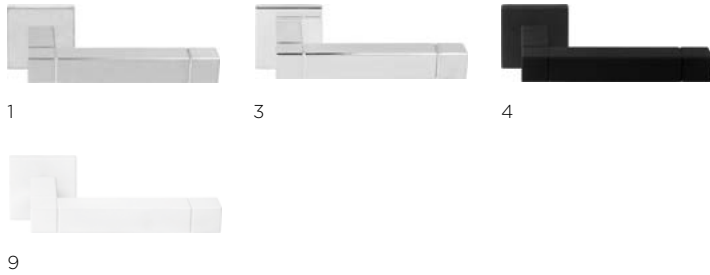

JB100 BY JAN DES BOUVRIE

formani.com/K001