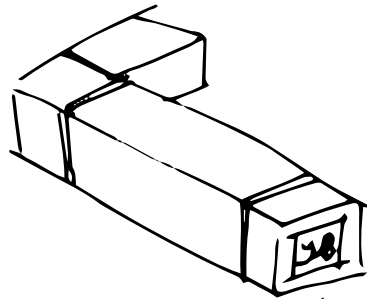

Deurbeslag

Deurkrukken	418
Accessoires deurkrukken	421

Raambeslag

Raamboompjes	423
Raamuitzetters	423
Draaikiepbeslag	423
Krukespagnoletten	426

Voordeurbeslag

Voordeurknoppen	427
Grepen	427
Veiligheidscilinderrozetten	428
Veiligheidsschilden	429
Briefplaten	430
Beldrukkers	431
Huisnummers	431

Accessoires

Inbouwkommen	433
Meubelgrepen	434
Meubelknoppen	435
Knoppen	435
Hefschuifdeurbeslag	436
Deurstoppen	437

LB