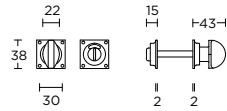

turn and release set
with text "vrij/bezet"

12 14

toiletgarnituur met
tekst "vrij/bezet"

15