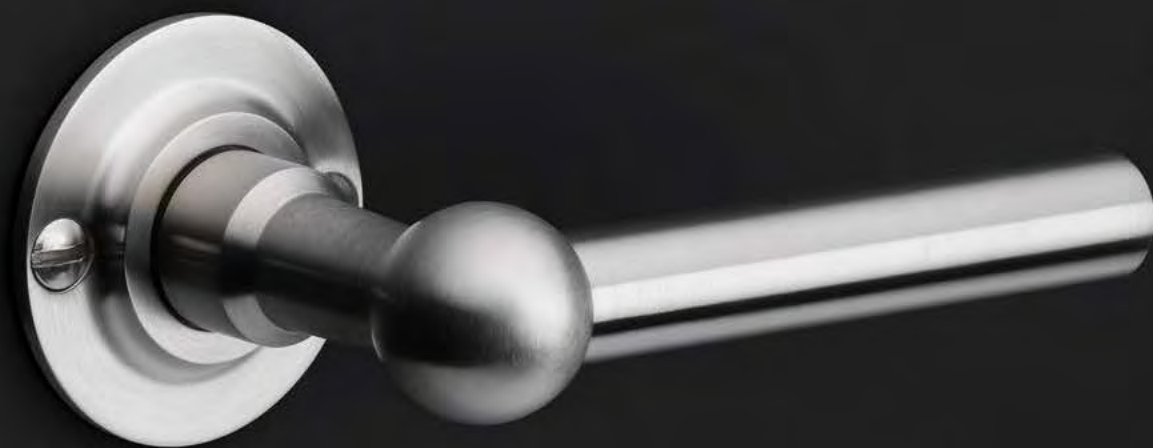

## Accessoires

Meubelgrepen	534
Meubelknoppen	534
Knoppen	535
Hefschuifdeurbeslag	535

FERROVIA FVL100/48  
satin stainless steel

FERROVIA FVL100/48  
satin stainless steel

FERROVIA FVL100/48  
polished stainless steel