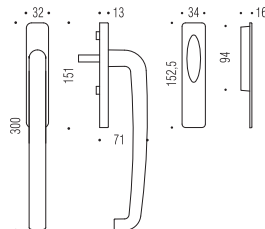

ID 56 FIVE

OL / CR / CM
GL / GM / NM

MANIGLIONI per ALZANTI SCORREVOLI / PULL-UP HANDLES for SLIDING DOOR

ROBOT

Design: Colombo Design
Ottone / Brass

ID 113 - ID 213 Y

HPS / Zirconium gold HPS
OL / Oroplus
OM / Oromat / Matt gold
CR / Cromo / Chrome
CM / Cromat / Matt chrome
NI / Nikelmat / Matt nickel
BR / Bronzo / Bronze