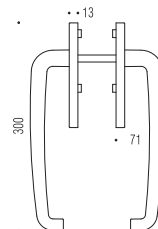

ID 213 Y
OL / CM