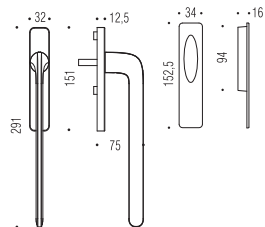

ID 56 FIVE

OL / CR / CM
GL / GM / NM

MANIGLIONI per ALZANTI SCORREVOLI / PULL-UP HANDLES for SLIDING DOOR

ROBOT

Design: Colombo Design
Ottone / Brass

ID 113 - ID 213 Y

HPS / Zirconium gold HPS
OL / Oroplus
OM / Oromat / Matt gold
CR / Cromo / Chrome
CM / Cromat / Matt chrome
NI / Nikelmat / Matt nickel
BR / Bronzo / Bronze

ID 113
HPS / OL / OM
CR / CM / NI / BR

ID 213 Y
OL / CM

ID 313 - ID 413 Y

HPS / Zirconium gold HPS
OL / Oroplus
OM / Oromat / Matt gold
CR / Cromo / Chrome
CM / Cromat / Matt chrome

ID 313
HPS / OL / OM
CR / CM