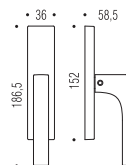

ID 62 IM
OL / CR / CM / NM / BI