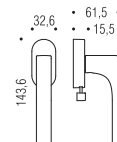

ID 62 DK Z
OL / CR / CM