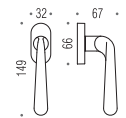

CD 52 DK/SM
OL / CR / CM