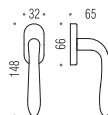

10
ANNI
DI GARANZIA
PER
L'USO
DOMESTICO

BI / Biancomat / Matt white
RAL 9016

CD 41 P-PY
OL / CR / CM

CD 41 R-RY
OL / CR / CM / NM / BI

CD 42 M
OL / CR / CM / NM / BI

CD 42 IM
OL / CM

CD 42 DK/SM
OL / CR / CM / NM / BI