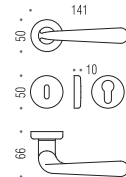

CD 51 R-RY
OL / CR / CM