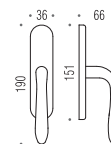

10
ANNI
DI GARANZIA
PER
L'USO
DOMESTICO

BI / Biancomat / Matt white
RAL 9016

CD 41 P-PY
OL / CR / CM

CD 41 R-RY
OL / CR / CM / NM / BI

CD 42 M
OL / CR / CM / NM / BI

CD 42 IM
OL / CM

CD 42 DK/SM
OL / CR / CM / NM / BI