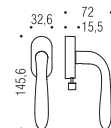

10
ANNI
DI GARANZIA
PER
L'USO
DOMESTICO

BI / Biancomat / Matt white
RAL 9016

CD 41 P-PY
OL / CR / CM

CD 41 R-RY
OL / CR / CM / NM / BI

CD 42 M
OL / CR / CM / NM / BI

CD 42 IM
OL / CM

CD 42 DK/SM
OL / CR / CM / NM / BI