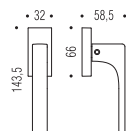

ID 72 DK/SM

CR / CM / GL / GM / NM / BI