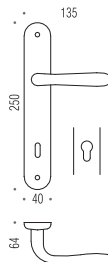

CD 41 P-PY
OL / CR / CM