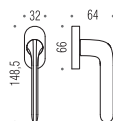

ID 42 DK/SM
OL / OM / CR / CM