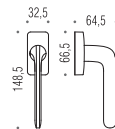

VL / Vintage

30
ANNI DI GARANTIA
PER
L'USO DOMESTICO

VM / Vintage Mat

ID 51 R-RY
OL / CR / CM / VL / VM

ID 42 IM
OL / CR / CM / VL / VM

ID 52 DK/SM
OL / CR / CM / VL / VM

ID 52 DK Z
CR / CM

ID 61