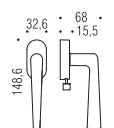

CD 92 DK/SM
HPS / OL / OM / CR / CM / BR