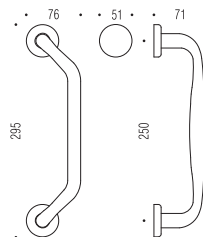

CD 16 A ROBOT

OL / CM