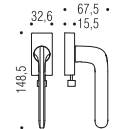

VL / Vintage

30
ANNI DI GARANTIA
PER
L'USO DOMESTICO

VM / Vintage Mat

ID 51 R-RY
OL / CR / CM / VL / VM

ID 42 IM
OL / CR / CM / VL / VM

ID 52 DK/SM
OL / CR / CM / VL / VM

ID 52 DK Z
CR / CM

ID 61