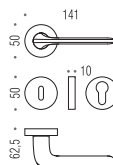

ID 41 R-RY
OL / OM / CR / CM