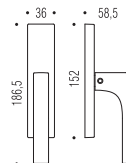

ID 62 IM

CR / CM / GL / GM / NM / BI