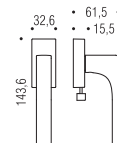

ID 72 DK Z

CR / CM