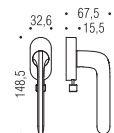

ID 42 DK Z
OL / CR / CM