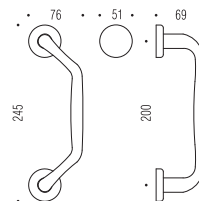

CD 16 B ROBOT

OL / CM