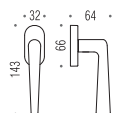

CD 91

ROBOTRE

Design: Colombo Design

Cromall® / Ottone (Brass)

HPS / Zirconium gold HPS

10
PRIMA GARANTIA 10 ANNI
CROMALL® PER
10 ANNI

OL / Oroplus

OM / Oromat / Matt gold

10
PRIMA GARANTIA 10 ANNI
CROMALL® PER
10 ANNI

CR / Cromo / Chrome

10
PRIMA GARANTIA 10 ANNI
CROMALL® PER
10 ANNI

CM / Cromat / Matt chrome

BR / Bronzo / Bronze

CD 91 P-PY
OL / CM

CD 91 R-RY
HPS / OL / OM / CR / CM / BR

CD 92 IM
HPS / OL / OM / CR / CM / BR

CD 92 DK/SM
HPS / OL / OM / CR / CM / BR

CD 92 DK Z
OL / CR / CM