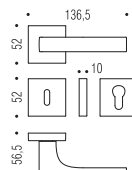

ID 71 R-RY

CR / CM / GL / GM / NM / BI