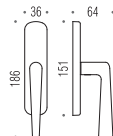

CD 92 IM
HPS / OL / OM / CR / CM / BR