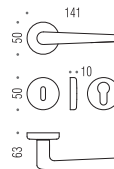

CD 91 R-RY
HPS / OL / OM / CR / CM / BR