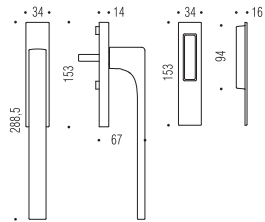

ID 513
OL / CR / CM
GL / GM / NM