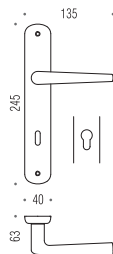

CD 91 P-PY
OL / CM