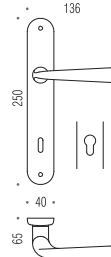

CD 51 P-PY
OL / CR / CM