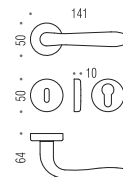

10
ANNI
DI GARANZIA
PER
L'USO
DOMESTICO

BI / Biancomat / Matt white
RAL 9016

CD 41 P-PY
OL / CR / CM

CD 41 R-RY
OL / CR / CM / NM / BI

CD 42 M
OL / CR / CM / NM / BI

CD 42 IM
OL / CM

CD 42 DK/SM
OL / CR / CM / NM / BI