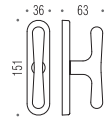

CD 52 M
OL / CR / CM