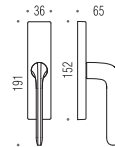

VL / Vintage

30
ANNI DI GARANTIA
PER
L'USO DOMESTICO

VM / Vintage Mat

ID 51 R-RY
OL / CR / CM / VL / VM

ID 42 IM
OL / CR / CM / VL / VM

ID 52 DK/SM
OL / CR / CM / VL / VM

ID 52 DK Z
CR / CM

ID 61