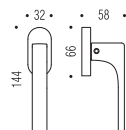

ID 62 DK/SM
OL / CR / CM / NM / BI