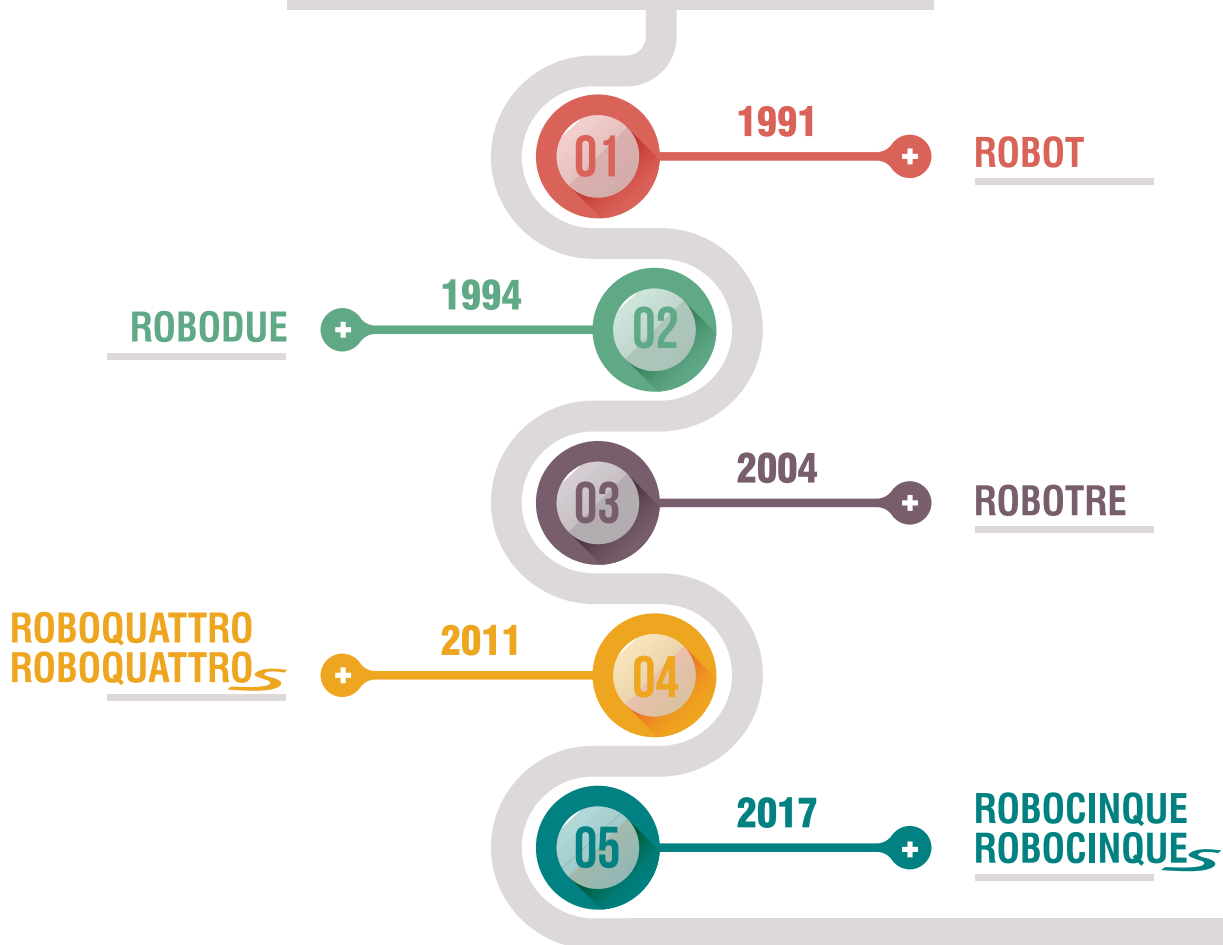

ROBOT

HIGH TECHNOLOGIES AND ULTIMATE AUTOMATION

MADE IN ITALY

T I M E L I N E

Robotech contraddistingue una gamma di prodotti realizzata utilizzando alta tecnologia e massima automazione per ottenere eccellenza qualitativa e commerciale.

Robotech is our mark for those products manufactured using high technologies and ultimate automation, to create quality and trading excellence.

CD 41

ROBOT

Design: Colombo Design
Cromall®

10
ANNI
DI GARANZIA
PER
L'USO
DOMESTICO