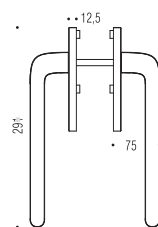

ID 413 Y
HPS / OL / CM