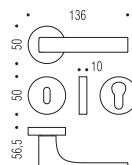

ID 61 R-RY
OL / CR / CM / NM / BI