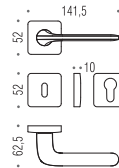

ID 51 R-RY
OL / CR / CM / VL / VM