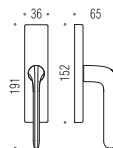

ID 42 IM
OL / OM / CR / CM